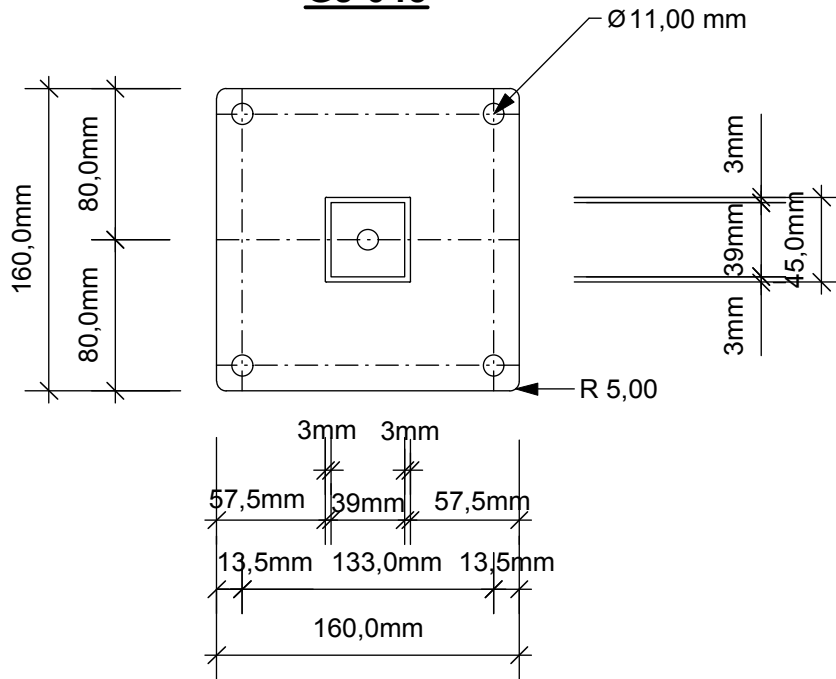

GJ 045

Schweißnähte nicht bearbeiten

GROEN & JANSSEN

GJ 45 Konsolen

Firma	Groen & Janssen GmbH, Georgsheil	
Kommission	Fertigung	
Datum	Maßstab	Gez.
16.12.2014	1:4	Jakobs

• Kunststoffvertrieb •

Gewerbestr. 16 • 26624 Georgsheil
 Tel: (0 49 42) 99 25 0 • Fax (0 49 42) 99 25 52
 Email: info@groja.de • Internet: www.groja.de