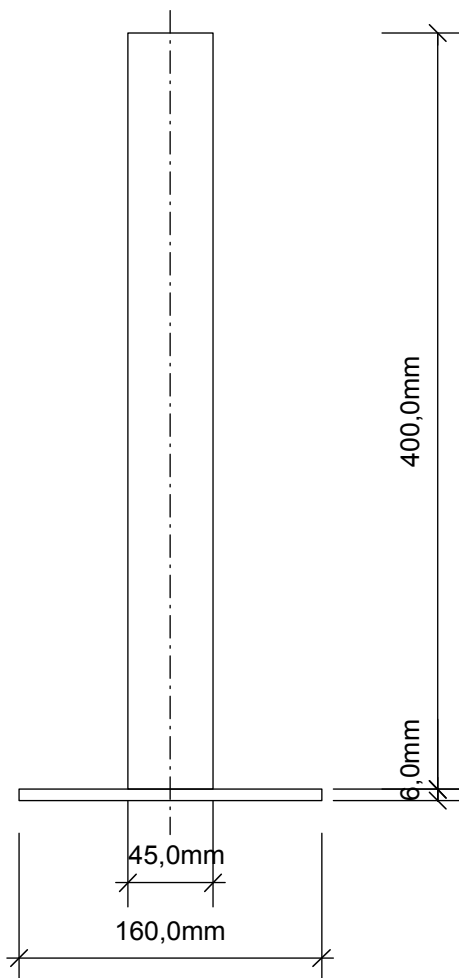

GJ 045

Schweißnähte nicht bearbeiten

GROEN & JANSSEN

GJ 45 Konsolen

Firma	Groen & Janssen GmbH, Georgsheil	
Kommission	Fertigung	
Datum	Maßstab	Gez.
16.12.2014	1:4	Jakobs

• Kunststoffvertrieb •

Gewerbestr. 16 • 26624 Georgsheil
 Tel: (0 49 42) 99 25 0 • Fax (0 49 42) 99 25 52
 Email: info@groja.de • Internet: www.groja.de