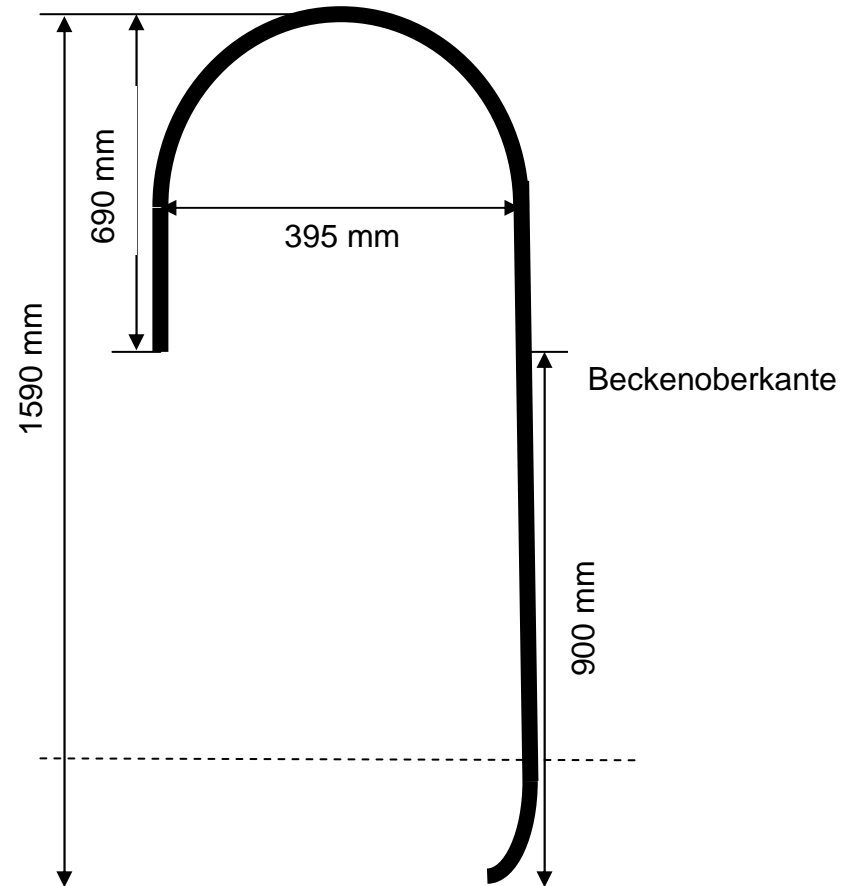

Zeichnung Einhängeleiter Art.-Nr.: 590.0106.20.00

Frontansicht:

Seitenansicht:

Abmessungen sind ca. Maße!

Stand: 13.08.2013