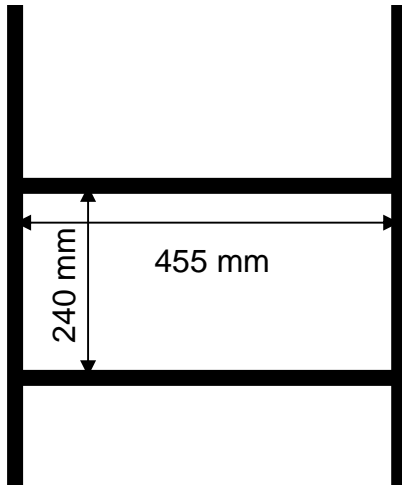

Zeichnung Einhängeleiter Art.-Nr.: 590.0106.20.00

Frontansicht:

Seitenansicht:

Abmessungen sind ca. Maße!

Stand: 13.08.2013