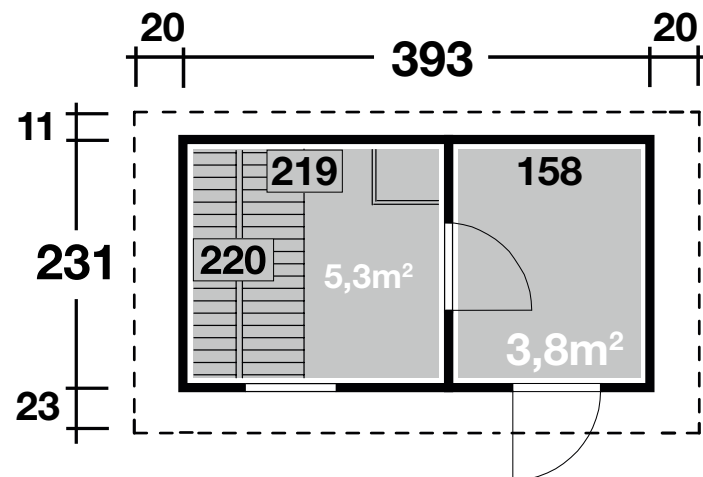

Weitere Informationen finden Sie unter: www.finnhaus.de oder im aktuellen Katalog. Technische Änderungen, Druckfehler und Irrtümer vorbehalten.