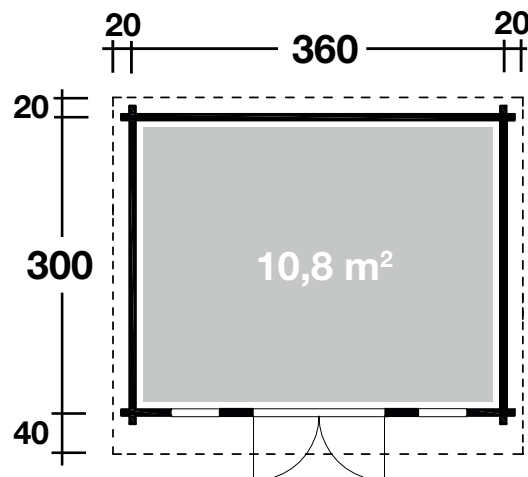

Weitere Informationen finden Sie unter: www.finnhaus.de oder im aktuellen Katalog.
Technische Änderungen, Druckfehler und Irrtümer vorbehalten.