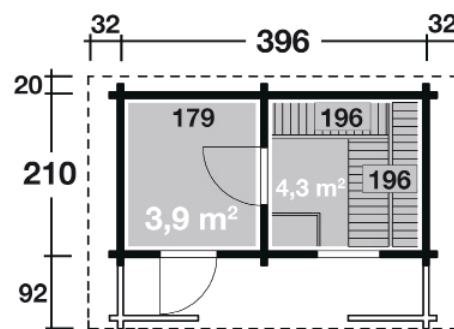

Weitere Informationen finden Sie unter: www.finnhaus.de oder im aktuellen Katalog.
Technische Änderungen, Druckfehler und Irrtümer vorbehalten.