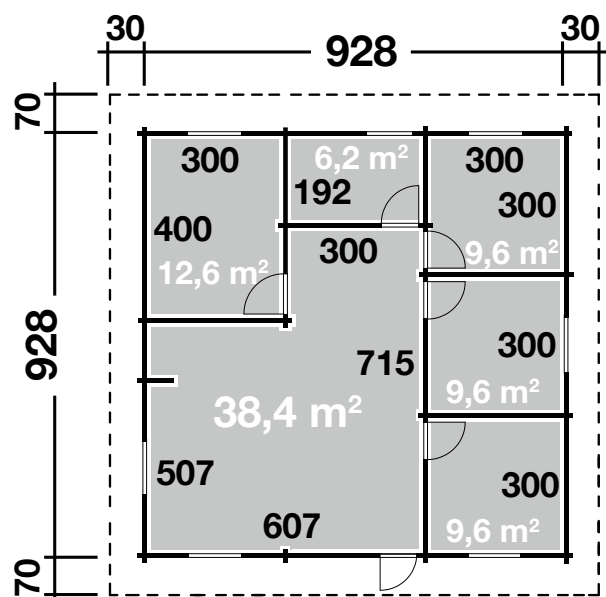

Mehr Produkte finden Sie
in unserem Katalog!

Art. 570 810

Westerwald 70

92 mm / 928 x 928 cm / 86,12 m²

**5 JAHRE
GARANTIE**

DIMENSIONEN

	Bohlenstärke	70 mm
	Innenmaß	
	Raum 1	300x400 cm
	Raum 2	192x300 cm
	Raum 3	300x300 cm
	Raum 4	300x300 cm
	Raum 5	300x300 cm
	Raum 6	607x715/507 cm
	Sockelmaß	928x928 cm
	Gesamtmaß	988x1068 cm
	Grundfläche	86,12 m²
	Rauminhalt	285,1 m³
	Firsthöhe	435,5 cm
	Seitenwandhöhe	247 cm
	Dachüberstand vorne/seitlich/hinten	30/70/30 cm

DACH

	Dachneigung	22°
	Dachfläche	113,2 m²
	Dachbretter inkl. Dachpappe	18 mm

TÜR/ FENSTER

	Außentür (Isoverglast)	81x191 cm
	Innentür (3 Stück) (2 Stück)	71x191 cm 61x191 cm
	Doppelfenster (3 Stück, isolierverglast, Einhand-Dreh-/Kipp)	
	Einzelfenster (4 Stück, isolierverglast, Einhand-Dreh-/Kipp)	

FUSSBODEN

	Fußbodenbretter	28 mm

ZUBEHÖR (zzgl.)

	Dachschindel-Set Nr. 42 Dachrinne auf Anfrage	

Grundriss

Weitere Informationen finden Sie unter: www.finnhaus.de oder im aktuellen Katalog.
Technische Änderungen, Druckfehler und Irrtümer vorbehalten.