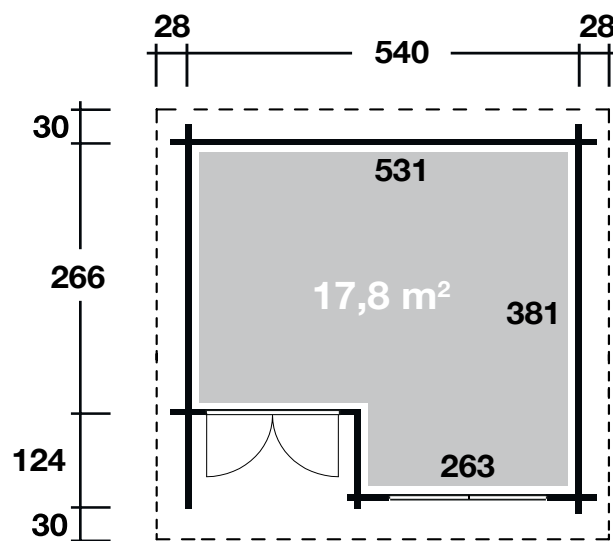

Weitere Informationen finden Sie unter: www.finnhaus.de oder im aktuellen Katalog.
Technische Änderungen, Druckfehler und Irrtümer vorbehalten.