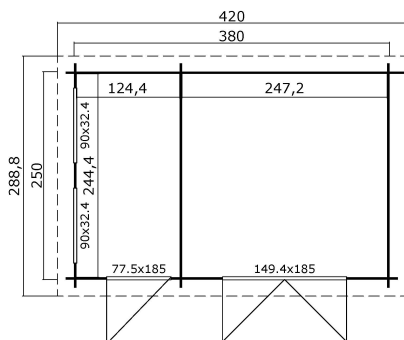

28
mm

2

6

2
YEARS

VERPACKUNG: 1 PALETTE(N)

440 x 118 x 58 cm
1011 kg

DIMENSIONEN

Fläche	9.15 m ²
Gesamtmaß	2.95 x 4.20 m
Rauminhalt m ³	≈ 20.08 m ³
Seitenwandhöhe	≈ 2.00 m
Firsthöhe	≈ 2.39 m
Vordach	≈ 20 cm

FENSTER & TÜR

1 x Doppeltür (SGA+28*)	149.4 x 185.0 cm
1 x Einzeltür (TA+28*)	77.5 x 185.0 cm
2 x feststehendes Einzelfenster (SGC*)	90.0 x 32.4 cm

*SGC: Classic mit Einfachverglasung

*SGA+28: Aktion mit Einfachverglasung und Rahmen 28mm

*TA+28: Aktion 28mm Rahmen Vollholz

DACH UND FUSSBODEN

Dachbretter	15x90 mm
Fussbodenbretter	15x90 mm
Dachfläche	13.02 m ²
Dachwinkel	≈ 18 °
Imprägnierte Unterkonstruktion	45x45 mm

*Optional Dacheindeckung