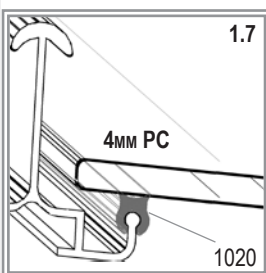

PART LIST

WFP Pack 3		(mm)	TOTAL	MARS / (MERKUR / NEPTUNE) 6700	(JUPITER / URANUS) / (PHOENIX) 6700	(APOLLO / PONTOS) / (VENUS) 7500	Part No. 4mm (20502)	Part No. 6mm (20508)	(X) = cut/schneide X
1	Z1	30	17x	15x / 14x	14x	17x	1311	1315	
2	Z2	30	12x	8x	8x	12x	1312	1316	
3	Z3	30	14x	8x / 14x	14x	8x	1313	1317	
4	Z4	30	12x	8x	8x	12x	1314	1318	
5	2399	20	10x	6x	6x	10x	2399		
6	h1	425	4x	4x	4x	-	6607		
7	h2	588	4x	(4x / 2x) *	(4x) ² / 4x	(2x) ³ / (2x) °	6606		² = 540mm, * = 379 mm, ³ = 344 mm, ° = 230 mm
8	h3	610	8x	4 x/ 8x	8x	8x	6605		
9	h4	970	4x	4x	4x	-	6603		
10	h5	1132	24x	-	-	24x	6610		
11	h5/6	1509	36x	16x+(20x) *	36x	(28x) °	6602		* = 1350 mm, ° = 1213 mm
12	h7	1960	10x	(10x / 8x) *	8x	(6x) °	6601		* = 1796 mm, ° = 1660 mm

WFP Pack 4		(mm)	TOTAL	MARS / (MERKUR / NEPTUNE) 8300	MARS / (MERKUR / NEPTUNE) 9900	MARS / (MERKUR / NEPTUNE) 11500	(JUPITER / URANUS) / (PHOENIX) 8300	(JUPITER / URANUS) / (PHOENIX) 9900	(JUPITER / URANUS) / (PHOENIX) 11500	Part No. 4mm (20503)	Part No. 6mm (20509)	(X) = cut/schneide X
1	Z1	30	21x	17x / 16x	19x / 18x	21x / 20x	16x	18x	20x	1311	1315	
2	Z2	30	14x	10x	12x	14x	10x	12x	14x	1312	1316	
3	Z3	30	16x	8x / 14x	8x / 14x	8x / 14x	16x	16x	16x	1313	1317	
4	Z4	30	14x	10x	12x	14x	10x	12x	14x	1314	1318	
5	2399	20	12x	8x	10x	12x	6x	8x	10x	2399		
6	h1	425	4x	4x	4x	4x	4x	4x	4x	6607		
7	h2	588	4x	(4x / 2x) *	(4x / 2x) *	(4x / 2x) *	(4x) ² / 4x	(4x) ² / 4x	(4x) ² / 4x	6606		² = 540mm, * = 379 mm
8	h3	610	8x	4x / 8x	4x / 8x	4x	8x	8x	8x	6605		
9	h4	970	8x	4x	4x	4x	8x	8x	8x	6603		
10	h5/6	1509	60x	20x+(24x) *	24x+(28x) *	28x+(32x) *	40x	48x	56x	6602		* = 1350 mm
11	h7	1960	10x	(10x / 8x) *	(10x / 8x) *	(10x / 8x) *	8x	8x	8x	6601		* = 1796 mm

1

Apollo / Calypso / Pontos / Venus

WFP