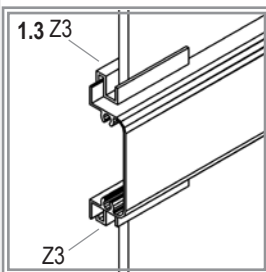

PART LIST

WFP Pack 3		(mm)	TOTAL	MARS / (MERKUR / NEPTUNE) 6700	(JUPITER / URANUS) / (PHOENIX) 6700	(APOLLO / PONTOS) / (VENUS) 7500	Part No. 4mm (20502)	Part No. 6mm (20508)	(X) = cut/schneide X
1	Z1	30	17x	15x / 14x	14x	17x	1311	1315	
2	Z2	30	12x	8x	8x	12x	1312	1316	
3	Z3	30	14x	8x / 14x	14x	8x	1313	1317	
4	Z4	30	12x	8x	8x	12x	1314	1318	
5	2399	20	10x	6x	6x	10x	2399		
6	h1	425	4x	4x	4x	-	6607		
7	h2	588	4x	(4x / 2x) *	(4x) ² / 4x	(2x) ³ / (2x) °	6606		² = 540mm, * = 379 mm, ³ = 344 mm, ° = 230 mm
8	h3	610	8x	4 x/ 8x	8x	8x	6605		
9	h4	970	4x	4x	4x	-	6603		
10	h5	1132	24x	-	-	24x	6610		
11	h5/6	1509	36x	16x+(20x) *	36x	(28x) °	6602		* = 1350 mm, ° = 1213 mm
12	h7	1960	10x	(10x / 8x) *	8x	(6x) °	6601		* = 1796 mm, ° = 1660 mm

WFP Pack 4		(mm)	TOTAL	MARS / (MERKUR / NEPTUNE) 8300	MARS / (MERKUR / NEPTUNE) 9900	MARS / (MERKUR / NEPTUNE) 11500	(JUPITER / URANUS) / (PHOENIX) 8300	(JUPITER / URANUS) / (PHOENIX) 9900	(JUPITER / URANUS) / (PHOENIX) 11500	Part No. 4mm (20503)	Part No. 6mm (20509)	(X) = cut/schneide X
1	Z1	30	21x	17x / 16x	19x / 18x	21x / 20x	16x	18x	20x	1311	1315	
2	Z2	30	14x	10x	12x	14x	10x	12x	14x	1312	1316	
3	Z3	30	16x	8x / 14x	8x / 14x	8x / 14x	16x	16x	16x	1313	1317	
4	Z4	30	14x	10x	12x	14x	10x	12x	14x	1314	1318	
5	2399	20	12x	8x	10x	12x	6x	8x	10x	2399		
6	h1	425	4x	4x	4x	4x	4x	4x	4x	6607		
7	h2	588	4x	(4x / 2x) *	(4x / 2x) *	(4x / 2x) *	(4x) ² / 4x	(4x) ² / 4x	(4x) ² / 4x	6606		² = 540mm, * = 379 mm
8	h3	610	8x	4x / 8x	4x / 8x	4x	8x	8x	8x	6605		
9	h4	970	8x	4x	4x	4x	8x	8x	8x	6603		
10	h5/6	1509	60x	20x+(24x) *	24x+(28x) *	28x+(32x) *	40x	48x	56x	6602		* = 1350 mm
11	h7	1960	10x	(10x / 8x) *	(10x / 8x) *	(10x / 8x) *	8x	8x	8x	6601		* = 1796 mm

1

Apollo / Calypso / Pontos / Venus

WFP