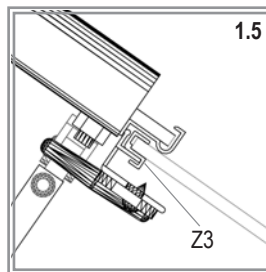

PART LIST

WFP Pack 3		(mm)	TOTAL	MARS / (MERKUR / NEPTUNE) 6700	(JUPITER / URANUS) / (PHOENIX) 6700	(APOLLO / PONTOS) / (VENUS) 7500	Part No. 4mm (20502)	Part No. 6mm (20508)	(X) = cut/schneide X
1	Z1	30	17x	15x / 14x	14x	17x	1311	1315	
2	Z2	30	12x	8x	8x	12x	1312	1316	
3	Z3	30	14x	8x / 14x	14x	8x	1313	1317	
4	Z4	30	12x	8x	8x	12x	1314	1318	
5	2399	20	10x	6x	6x	10x	2399		
6	h1	425	4x	4x	4x	-	6607		
7	h2	588	4x	(4x / 2x) *	(4x) ² / 4x	(2x) ³ / (2x) °	6606		² = 540mm, * = 379 mm, ³ = 344 mm, ° = 230 mm
8	h3	610	8x	4 x/ 8x	8x	8x	6605		
9	h4	970	4x	4x	4x	-	6603		
10	h5	1132	24x	-	-	24x	6610		
11	h5/6	1509	36x	16x+(20x) *	36x	(28x) °	6602		* = 1350 mm, ° = 1213 mm
12	h7	1960	10x	(10x / 8x) *	8x	(6x) °	6601		* = 1796 mm, ° = 1660 mm

WFP Pack 4		(mm)	TOTAL	MARS / (MERKUR / NEPTUNE) 8300	MARS / (MERKUR / NEPTUNE) 9900	MARS / (MERKUR / NEPTUNE) 11500	(JUPITER / URANUS) / (PHOENIX) 8300	(JUPITER / URANUS) / (PHOENIX) 9900	(JUPITER / URANUS) / (PHOENIX) 11500	Part No. 4mm (20503)	Part No. 6mm (20509)	(X) = cut/schneide X
1	Z1	30	21x	17x / 16x	19x / 18x	21x / 20x	16x	18x	20x	1311	1315	
2	Z2	30	14x	10x	12x	14x	10x	12x	14x	1312	1316	
3	Z3	30	16x	8x / 14x	8x / 14x	8x / 14x	16x	16x	16x	1313	1317	
4	Z4	30	14x	10x	12x	14x	10x	12x	14x	1314	1318	
5	2399	20	12x	8x	10x	12x	6x	8x	10x	2399		
6	h1	425	4x	4x	4x	4x	4x	4x	4x	6607		
7	h2	588	4x	(4x / 2x) *	(4x / 2x) *	(4x / 2x) *	(4x) ² / 4x	(4x) ² / 4x	(4x) ² / 4x	6606		² = 540mm, * = 379 mm
8	h3	610	8x	4x / 8x	4x / 8x	4x	8x	8x	8x	6605		
9	h4	970	8x	4x	4x	4x	8x	8x	8x	6603		
10	h5/6	1509	60x	20x+(24x) *	24x+(28x) *	28x+(32x) *	40x	48x	56x	6602		* = 1350 mm
11	h7	1960	10x	(10x / 8x) *	(10x / 8x) *	(10x / 8x) *	8x	8x	8x	6601		* = 1796 mm

1

Apollo / Calypso / Pontos / Venus

WFP