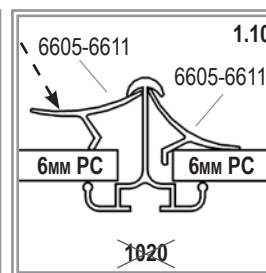

PART LIST

WFP Pack 3		(mm)	TOTAL	MARS / (MERKUR / NEPTUNE) 6700	(JUPITER / URANUS) / (PHOENIX) 6700	(APOLLO / PONTOS) / (VENUS) 7500	Part No. 4mm (20502)	Part No. 6mm (20508)	(X) = cut/schneide X
1	Z1	30	17x	15x / 14x	14x	17x	1311	1315	
2	Z2	30	12x	8x	8x	12x	1312	1316	
3	Z3	30	14x	8x / 14x	14x	8x	1313	1317	
4	Z4	30	12x	8x	8x	12x	1314	1318	
5	2399	20	10x	6x	6x	10x	2399		
6	h1	425	4x	4x	4x	-	6607		
7	h2	588	4x	(4x / 2x) *	(4x) ² / 4x	(2x) ³ / (2x) °	6606		² = 540mm, * = 379 mm, ³ = 344 mm, ° = 230 mm
8	h3	610	8x	4 x/ 8x	8x	8x	6605		
9	h4	970	4x	4x	4x	-	6603		
10	h5	1132	24x	-	-	24x	6610		
11	h5/6	1509	36x	16x+(20x) *	36x	(28x) °	6602		* = 1350 mm, ° = 1213 mm
12	h7	1960	10x	(10x / 8x) *	8x	(6x) °	6601		* = 1796 mm, ° = 1660 mm

WFP Pack 4		(mm)	TOTAL	MARS / (MERKUR / NEPTUNE) 8300	MARS / (MERKUR / NEPTUNE) 9900	MARS / (MERKUR / NEPTUNE) 11500	(JUPITER / URANUS) / (PHOENIX) 8300	(JUPITER / URANUS) / (PHOENIX) 9900	(JUPITER / URANUS) / (PHOENIX) 11500	Part No. 4mm (20503)	Part No. 6mm (20509)	(X) = cut/schneide X
1	Z1	30	21x	17x / 16x	19x / 18x	21x / 20x	16x	18x	20x	1311	1315	
2	Z2	30	14x	10x	12x	14x	10x	12x	14x	1312	1316	
3	Z3	30	16x	8x / 14x	8x / 14x	8x / 14x	16x	16x	16x	1313	1317	
4	Z4	30	14x	10x	12x	14x	10x	12x	14x	1314	1318	
5	2399	20	12x	8x	10x	12x	6x	8x	10x	2399		
6	h1	425	4x	4x	4x	4x	4x	4x	4x	6607		
7	h2	588	4x	(4x / 2x) *	(4x / 2x) *	(4x / 2x) *	(4x) ² / 4x	(4x) ² / 4x	(4x) ² / 4x	6606		² = 540mm, * = 379 mm
8	h3	610	8x	4x / 8x	4x / 8x	4x	8x	8x	8x	6605		
9	h4	970	8x	4x	4x	4x	8x	8x	8x	6603		
10	h5/6	1509	60x	20x+(24x) *	24x+(28x) *	28x+(32x) *	40x	48x	56x	6602		* = 1350 mm
11	h7	1960	10x	(10x / 8x) *	(10x / 8x) *	(10x / 8x) *	8x	8x	8x	6601		* = 1796 mm

1

Apollo / Calypso / Pontos / Venus

WFP