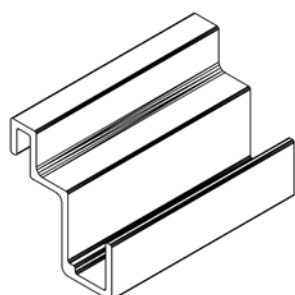

(NO) Montasjeveiledning

(HU) Szerelési útmutató

Vitavía
- makes living grow

WFP

PART LIST

WFP Pack 1		(mm)	TOTAL	APOLLO / PONTOS 2500	APOLLO / PONTOS 3800	VENUS 2500, CALYPSO 3000	VENUS 3800, CALYPSO 4400	Part No. 4mm (20500)	Part No. 6mm (20506)	(X) = cut/schneide X
1	Z1	30	11x	9x	11x	9x	11x	1311	1315	
2	Z2	30	6x	4x	6x	4x	6x	1312	1316	
3	Z3	30	7x	7x	7x	7x	7x	1313	1317	
4	Z4	30	6x	4x	6x	4x	6x	1314	1318	
5	2399	20	5x	3x	5x	3x	5x	2399		
6	h2	344	2x	2x	2x	(2x) °	(2x) °	6611		° = 230mm
7	h3	610	6x	6x	6x	6x	6x	6605		
8	h5	1132	14x	10x	14x	10x	14x	6610		
9	h6	1213	16x	12x	16x	12x	16x	6609		
10	h7	1660	6x	6x	6x	6x	6x	6608		

WFP Pack 2		(mm)	TOTAL	APOLLO / PONTOS 5000	APOLLO / PONTOS 6200	VENUS 5000, CALYPSO 5800	VENUS 6200, CALYPSO 7300	Part No. 4mm (20501)	Part No. 6mm (20507)	(X) = cut/schneide X
1	Z1	30	15x	13x	15x	13x	15x	1311	1315	
2	Z2	30	10x	8x	10x	8x	10x	1312	1316	
3	Z3	30	8x	7x	8x	7x	8x	1313	1317	
4	Z4	30	10x	8x	10x	8x	10x	1314	1318	
5	2399	20	8x	7x	8x	7x	8x	2399		
6	h2	344	2x	2x	2x	(2x) °	(2x) °	6611		° = 230mm
7	h3	610	8x	6x	8x	6x	8x	6605		
8	h5	1132	20x	18x	20x	18x	20x	6610		
9	h6	1213	24x	20x	24x	20x	24x	6609		
10	h7	1660	6x	6x	6x	6x	6x	6608		

PART LIST

WFP Pack 3		(mm)	TOTAL	MARS / (MERKUR / NEPTUNE) 6700	(JUPITER / URANUS) / (PHOENIX) 6700	(APOLLO / PONTOS) / (VENUS) 7500	Part No. 4mm (20502)	Part No. 6mm (20508)	(X) = cut/schneide X
1	Z1	30	17x	15x / 14x	14x	17x	1311	1315	
2	Z2	30	12x	8x	8x	12x	1312	1316	
3	Z3	30	14x	8x / 14x	14x	8x	1313	1317	
4	Z4	30	12x	8x	8x	12x	1314	1318	
5	2399	20	10x	6x	6x	10x	2399		
6	h1	425	4x	4x	4x	-	6607		
7	h2	588	4x	(4x / 2x) *	(4x) ² / 4x	(2x) ³ / (2x) °	6606		² = 540mm, * = 379 mm, ³ = 344 mm, ° = 230 mm
8	h3	610	8x	4 x/ 8x	8x	8x	6605		
9	h4	970	4x	4x	4x	-	6603		
10	h5	1132	24x	-	-	24x	6610		
11	h5/6	1509	36x	16x+(20x) *	36x	(28x) °	6602		* = 1350 mm, ° = 1213 mm
12	h7	1960	10x	(10x / 8x) *	8x	(6x) °	6601		* = 1796 mm, ° = 1660 mm