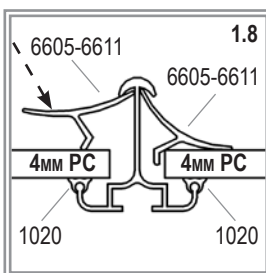

PART LIST

WFP Pack 3		(mm)	TOTAL	MARS / (MERKUR / NEPTUNE) 6700	(JUPITER / URANUS) / (PHOENIX) 6700	(APOLLO / PONTOS) / (VENUS) 7500	Part No. 4mm (20502)	Part No. 6mm (20508)	(X) = cut/schneide X
1	Z1	30	17x	15x / 14x	14x	17x	1311	1315	
2	Z2	30	12x	8x	8x	12x	1312	1316	
3	Z3	30	14x	8x / 14x	14x	8x	1313	1317	
4	Z4	30	12x	8x	8x	12x	1314	1318	
5	2399	20	10x	6x	6x	10x	2399		
6	h1	425	4x	4x	4x	-	6607		
7	h2	588	4x	(4x / 2x) *	(4x) ² / 4x	(2x) ³ / (2x) °	6606		² = 540mm, * = 379 mm, ³ = 344 mm, ° = 230 mm
8	h3	610	8x	4 x/ 8x	8x	8x	6605		
9	h4	970	4x	4x	4x	-	6603		
10	h5	1132	24x	-	-	24x	6610		
11	h5/6	1509	36x	16x+(20x) *	36x	(28x) °	6602		* = 1350 mm, ° = 1213 mm
12	h7	1960	10x	(10x / 8x) *	8x	(6x) °	6601		* = 1796 mm, ° = 1660 mm

WFP Pack 4		(mm)	TOTAL	MARS / (MERKUR / NEPTUNE) 8300	MARS / (MERKUR / NEPTUNE) 9900	MARS / (MERKUR / NEPTUNE) 11500	(JUPITER / URANUS) / (PHOENIX) 8300	(JUPITER / URANUS) / (PHOENIX) 9900	(JUPITER / URANUS) / (PHOENIX) 11500	Part No. 4mm (20503)	Part No. 6mm (20509)	(X) = cut/schneide X
1	Z1	30	21x	17x / 16x	19x / 18x	21x / 20x	16x	18x	20x	1311	1315	
2	Z2	30	14x	10x	12x	14x	10x	12x	14x	1312	1316	
3	Z3	30	16x	8x / 14x	8x / 14x	8x / 14x	16x	16x	16x	1313	1317	
4	Z4	30	14x	10x	12x	14x	10x	12x	14x	1314	1318	
5	2399	20	12x	8x	10x	12x	6x	8x	10x	2399		
6	h1	425	4x	4x	4x	4x	4x	4x	4x	6607		
7	h2	588	4x	(4x / 2x) *	(4x / 2x) *	(4x / 2x) *	(4x) ² / 4x	(4x) ² / 4x	(4x) ² / 4x	6606		² = 540mm, * = 379 mm
8	h3	610	8x	4x / 8x	4x / 8x	4x	8x	8x	8x	6605		
9	h4	970	8x	4x	4x	4x	8x	8x	8x	6603		
10	h5/6	1509	60x	20x+(24x) *	24x+(28x) *	28x+(32x) *	40x	48x	56x	6602		* = 1350 mm
11	h7	1960	10x	(10x / 8x) *	(10x / 8x) *	(10x / 8x) *	8x	8x	8x	6601		* = 1796 mm

1

Apollo / Calypso / Pontos / Venus

WFP