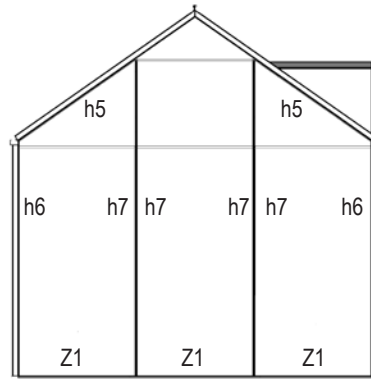

PART LIST

WFP Pack 3		(mm)	TOTAL	MARS / (MERKUR / NEPTUNE) 6700	(JUPITER / URANUS) / (PHOENIX) 6700	(APOLLO / PONTOS) / (VENUS) 7500	Part No. 4mm (20502)	Part No. 6mm (20508)	(X) = cut/schneide X
1	Z1	30	17x	15x / 14x	14x	17x	1311	1315	
2	Z2	30	12x	8x	8x	12x	1312	1316	
3	Z3	30	14x	8x / 14x	14x	8x	1313	1317	
4	Z4	30	12x	8x	8x	12x	1314	1318	
5	2399	20	10x	6x	6x	10x	2399		
6	h1	425	4x	4x	4x	-	6607		
7	h2	588	4x	(4x / 2x) *	(4x) ² / 4x	(2x) ³ / (2x) °	6606		² = 540mm, * = 379 mm, ³ = 344 mm, ° = 230 mm
8	h3	610	8x	4 x/ 8x	8x	8x	6605		
9	h4	970	4x	4x	4x	-	6603		
10	h5	1132	24x	-	-	24x	6610		
11	h5/6	1509	36x	16x+(20x) *	36x	(28x) °	6602		* = 1350 mm, ° = 1213 mm
12	h7	1960	10x	(10x / 8x) *	8x	(6x) °	6601		* = 1796 mm, ° = 1660 mm

WFP Pack 4		(mm)	TOTAL	MARS / (MERKUR / NEPTUNE) 8300	MARS / (MERKUR / NEPTUNE) 9900	MARS / (MERKUR / NEPTUNE) 11500	(JUPITER / URANUS) / (PHOENIX) 8300	(JUPITER / URANUS) / (PHOENIX) 9900	(JUPITER / URANUS) / (PHOENIX) 11500	Part No. 4mm (20503)	Part No. 6mm (20509)	(X) = cut/schneide X
1	Z1	30	21x	17x / 16x	19x / 18x	21x / 20x	16x	18x	20x	1311	1315	
2	Z2	30	14x	10x	12x	14x	10x	12x	14x	1312	1316	
3	Z3	30	16x	8x / 14x	8x / 14x	8x / 14x	16x	16x	16x	1313	1317	
4	Z4	30	14x	10x	12x	14x	10x	12x	14x	1314	1318	
5	2399	20	12x	8x	10x	12x	6x	8x	10x	2399		
6	h1	425	4x	4x	4x	4x	4x	4x	4x	6607		
7	h2	588	4x	(4x / 2x) *	(4x / 2x) *	(4x / 2x) *	(4x) ² / 4x	(4x) ² / 4x	(4x) ² / 4x	6606		² = 540mm, * = 379 mm
8	h3	610	8x	4x / 8x	4x / 8x	4x	8x	8x	8x	6605		
9	h4	970	8x	4x	4x	4x	8x	8x	8x	6603		
10	h5/6	1509	60x	20x+(24x) *	24x+(28x) *	28x+(32x) *	40x	48x	56x	6602		* = 1350 mm
11	h7	1960	10x	(10x / 8x) *	(10x / 8x) *	(10x / 8x) *	8x	8x	8x	6601		* = 1796 mm

1

Apollo / Calypso / Pontos / Venus

WFP