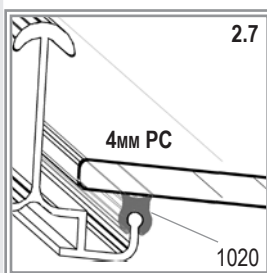

h

Z1

Z2

Z3

Z4

2399