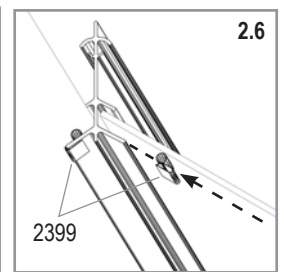

h

Z1

Z2

Z3

Z4

2399