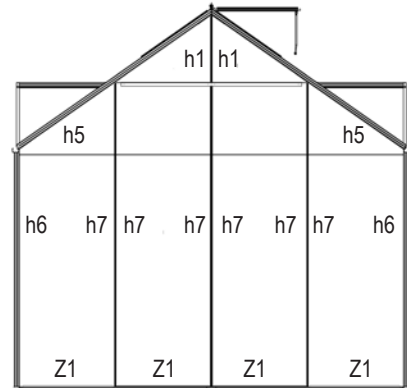

PART LIST

WFP Pack 3		(mm)	TOTAL	MARS / (MERKUR / NEPTUNE) 6700	(JUPITER / URANUS) / (PHOENIX) 6700	(APOLLO / PONTOS) / (VENUS) 7500	Part No. 4mm (20502)	Part No. 6mm (20508)	(X) = cut/schneide X
1	Z1	30	17x	15x / 14x	14x	17x	1311	1315	
2	Z2	30	12x	8x	8x	12x	1312	1316	
3	Z3	30	14x	8x / 14x	14x	8x	1313	1317	
4	Z4	30	12x	8x	8x	12x	1314	1318	
5	2399	20	10x	6x	6x	10x	2399		
6	h1	425	4x	4x	4x	-	6607		
7	h2	588	4x	(4x / 2x) *	(4x) ² / 4x	(2x) ³ / (2x) °	6606		² = 540mm, * = 379 mm, ³ = 344 mm, ° = 230 mm
8	h3	610	8x	4 x/ 8x	8x	8x	6605		
9	h4	970	4x	4x	4x	-	6603		
10	h5	1132	24x	-	-	24x	6610		
11	h5/6	1509	36x	16x+(20x) *	36x	(28x) °	6602		* = 1350 mm, ° = 1213 mm
12	h7	1960	10x	(10x / 8x) *	8x	(6x) °	6601		* = 1796 mm, ° = 1660 mm

WFP Pack 4		(mm)	TOTAL	MARS / (MERKUR / NEPTUNE) 8300	MARS / (MERKUR / NEPTUNE) 9900	MARS / (MERKUR / NEPTUNE) 11500	(JUPITER / URANUS) / (PHOENIX) 8300	(JUPITER / URANUS) / (PHOENIX) 9900	(JUPITER / URANUS) / (PHOENIX) 11500	Part No. 4mm (20503)	Part No. 6mm (20509)	(X) = cut/schneide X
1	Z1	30	21x	17x / 16x	19x / 18x	21x / 20x	16x	18x	20x	1311	1315	
2	Z2	30	14x	10x	12x	14x	10x	12x	14x	1312	1316	
3	Z3	30	16x	8x / 14x	8x / 14x	8x / 14x	16x	16x	16x	1313	1317	
4	Z4	30	14x	10x	12x	14x	10x	12x	14x	1314	1318	
5	2399	20	12x	8x	10x	12x	6x	8x	10x	2399		
6	h1	425	4x	4x	4x	4x	4x	4x	4x	6607		
7	h2	588	4x	(4x / 2x) *	(4x / 2x) *	(4x / 2x) *	(4x) ² / 4x	(4x) ² / 4x	(4x) ² / 4x	6606		² = 540mm, * = 379 mm
8	h3	610	8x	4x / 8x	4x / 8x	4x	8x	8x	8x	6605		
9	h4	970	8x	4x	4x	4x	8x	8x	8x	6603		
10	h5/6	1509	60x	20x+(24x) *	24x+(28x) *	28x+(32x) *	40x	48x	56x	6602		* = 1350 mm
11	h7	1960	10x	(10x / 8x) *	(10x / 8x) *	(10x / 8x) *	8x	8x	8x	6601		* = 1796 mm

1

Apollo / Calypso / Pontos / Venus

WFP

2

Jupiter / Mars / Merkur / Neptune /
Phoenix / Uranus

h

Z1

Z2