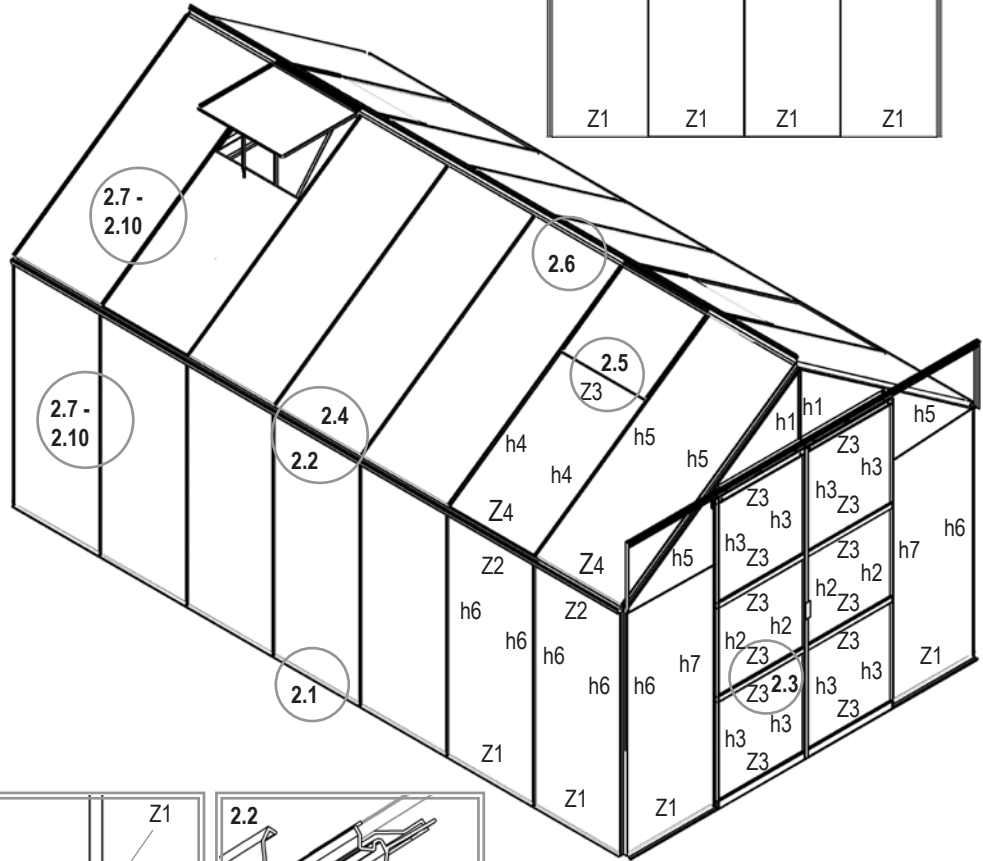

2

Jupiter / Mars / Merkur / Neptune /
Phoenix / Uranus