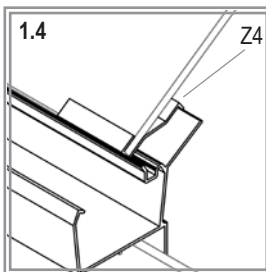

PART LIST

WFP Pack 3		(mm)	TOTAL	MARS / (MERKUR / NEPTUNE) 6700	(JUPITER / URANUS) / (PHOENIX) 6700	(APOLLO / PONTOS) / (VENUS) 7500	Part No. 4mm (20502)	Part No. 6mm (20508)	(X) = cut/schneide X
1	Z1	30	17x	15x / 14x	14x	17x	1311	1315	
2	Z2	30	12x	8x	8x	12x	1312	1316	
3	Z3	30	14x	8x / 14x	14x	8x	1313	1317	
4	Z4	30	12x	8x	8x	12x	1314	1318	
5	2399	20	10x	6x	6x	10x	2399		
6	h1	425	4x	4x	4x	-	6607		
7	h2	588	4x	(4x / 2x) *	(4x) ² / 4x	(2x) ³ / (2x) °	6606		² = 540mm, * = 379 mm, ³ = 344 mm, ° = 230 mm
8	h3	610	8x	4 x/ 8x	8x	8x	6605		
9	h4	970	4x	4x	4x	-	6603		
10	h5	1132	24x	-	-	24x	6610		
11	h5/6	1509	36x	16x+(20x) *	36x	(28x) °	6602		* = 1350 mm, ° = 1213 mm
12	h7	1960	10x	(10x / 8x) *	8x	(6x) °	6601		* = 1796 mm, ° = 1660 mm

WFP Pack 4		(mm)	TOTAL	MARS / (MERKUR / NEPTUNE) 8300	MARS / (MERKUR / NEPTUNE) 9900	MARS / (MERKUR / NEPTUNE) 11500	(JUPITER / URANUS) / (PHOENIX) 8300	(JUPITER / URANUS) / (PHOENIX) 9900	(JUPITER / URANUS) / (PHOENIX) 11500	Part No. 4mm (20503)	Part No. 6mm (20509)	(X) = cut/schneide X
1	Z1	30	21x	17x / 16x	19x / 18x	21x / 20x	16x	18x	20x	1311	1315	
2	Z2	30	14x	10x	12x	14x	10x	12x	14x	1312	1316	
3	Z3	30	16x	8x / 14x	8x / 14x	8x / 14x	16x	16x	16x	1313	1317	
4	Z4	30	14x	10x	12x	14x	10x	12x	14x	1314	1318	
5	2399	20	12x	8x	10x	12x	6x	8x	10x	2399		
6	h1	425	4x	4x	4x	4x	4x	4x	4x	6607		
7	h2	588	4x	(4x / 2x) *	(4x / 2x) *	(4x / 2x) *	(4x) ² / 4x	(4x) ² / 4x	(4x) ² / 4x	6606		² = 540mm, * = 379 mm
8	h3	610	8x	4x / 8x	4x / 8x	4x	8x	8x	8x	6605		
9	h4	970	8x	4x	4x	4x	8x	8x	8x	6603		
10	h5/6	1509	60x	20x+(24x) *	24x+(28x) *	28x+(32x) *	40x	48x	56x	6602		* = 1350 mm
11	h7	1960	10x	(10x / 8x) *	(10x / 8x) *	(10x / 8x) *	8x	8x	8x	6601		* = 1796 mm

1

Apollo / Calypso / Pontos / Venus

WFP