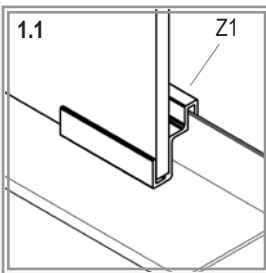

PART LIST

WFP Pack 3		(mm)	TOTAL	MARS / (MERKUR / NEPTUNE) 6700	(JUPITER / URANUS) / (PHOENIX) 6700	(APOLLO / PONTOS) / (VENUS) 7500	Part No. 4mm (20502)	Part No. 6mm (20508)	(X) = cut/schneide X
1	Z1	30	17x	15x / 14x	14x	17x	1311	1315	
2	Z2	30	12x	8x	8x	12x	1312	1316	
3	Z3	30	14x	8x / 14x	14x	8x	1313	1317	
4	Z4	30	12x	8x	8x	12x	1314	1318	
5	2399	20	10x	6x	6x	10x	2399		
6	h1	425	4x	4x	4x	-	6607		
7	h2	588	4x	(4x / 2x) *	(4x) ² / 4x	(2x) ³ / (2x) °	6606		² = 540mm, * = 379 mm, ³ = 344 mm, ° = 230 mm
8	h3	610	8x	4 x/ 8x	8x	8x	6605		
9	h4	970	4x	4x	4x	-	6603		
10	h5	1132	24x	-	-	24x	6610		
11	h5/6	1509	36x	16x+(20x) *	36x	(28x) °	6602		* = 1350 mm, ° = 1213 mm
12	h7	1960	10x	(10x / 8x) *	8x	(6x) °	6601		* = 1796 mm, ° = 1660 mm

WFP Pack 4		(mm)	TOTAL	MARS / (MERKUR / NEPTUNE) 8300	MARS / (MERKUR / NEPTUNE) 9900	MARS / (MERKUR / NEPTUNE) 11500	(JUPITER / URANUS) / (PHOENIX) 8300	(JUPITER / URANUS) / (PHOENIX) 9900	(JUPITER / URANUS) / (PHOENIX) 11500	Part No. 4mm (20503)	Part No. 6mm (20509)	(X) = cut/schneide X
1	Z1	30	21x	17x / 16x	19x / 18x	21x / 20x	16x	18x	20x	1311	1315	
2	Z2	30	14x	10x	12x	14x	10x	12x	14x	1312	1316	
3	Z3	30	16x	8x / 14x	8x / 14x	8x / 14x	16x	16x	16x	1313	1317	
4	Z4	30	14x	10x	12x	14x	10x	12x	14x	1314	1318	
5	2399	20	12x	8x	10x	12x	6x	8x	10x	2399		
6	h1	425	4x	4x	4x	4x	4x	4x	4x	6607		
7	h2	588	4x	(4x / 2x) *	(4x / 2x) *	(4x / 2x) *	(4x) ² / 4x	(4x) ² / 4x	(4x) ² / 4x	6606		² = 540mm, * = 379 mm
8	h3	610	8x	4x / 8x	4x / 8x	4x	8x	8x	8x	6605		
9	h4	970	8x	4x	4x	4x	8x	8x	8x	6603		
10	h5/6	1509	60x	20x+(24x) *	24x+(28x) *	28x+(32x) *	40x	48x	56x	6602		* = 1350 mm
11	h7	1960	10x	(10x / 8x) *	(10x / 8x) *	(10x / 8x) *	8x	8x	8x	6601		* = 1796 mm

1

Apollo / Calypso / Pontos / Venus

WFP