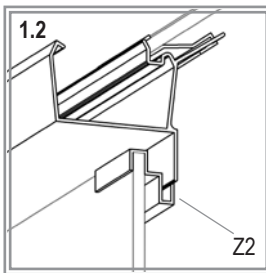

PART LIST

WFP Pack 3		(mm)	TOTAL	MARS / (MERKUR / NEPTUNE) 6700	(JUPITER / URANUS) / (PHOENIX) 6700	(APOLLO / PONTOS) / (VENUS) 7500	Part No. 4mm (20502)	Part No. 6mm (20508)	(X) = cut/schneide X
1	Z1	30	17x	15x / 14x	14x	17x	1311	1315	
2	Z2	30	12x	8x	8x	12x	1312	1316	
3	Z3	30	14x	8x / 14x	14x	8x	1313	1317	
4	Z4	30	12x	8x	8x	12x	1314	1318	
5	2399	20	10x	6x	6x	10x	2399		
6	h1	425	4x	4x	4x	-	6607		
7	h2	588	4x	(4x / 2x) *	(4x) ² / 4x	(2x) ³ / (2x) °	6606		² = 540mm, * = 379 mm, ³ = 344 mm, ° = 230 mm
8	h3	610	8x	4 x/ 8x	8x	8x	6605		
9	h4	970	4x	4x	4x	-	6603		
10	h5	1132	24x	-	-	24x	6610		
11	h5/6	1509	36x	16x+(20x) *	36x	(28x) °	6602		* = 1350 mm, ° = 1213 mm
12	h7	1960	10x	(10x / 8x) *	8x	(6x) °	6601		* = 1796 mm, ° = 1660 mm

WFP Pack 4		(mm)	TOTAL	MARS / (MERKUR / NEPTUNE) 8300	MARS / (MERKUR / NEPTUNE) 9900	MARS / (MERKUR / NEPTUNE) 11500	(JUPITER / URANUS) / (PHOENIX) 8300	(JUPITER / URANUS) / (PHOENIX) 9900	(JUPITER / URANUS) / (PHOENIX) 11500	Part No. 4mm (20503)	Part No. 6mm (20509)	(X) = cut/schneide X
1	Z1	30	21x	17x / 16x	19x / 18x	21x / 20x	16x	18x	20x	1311	1315	
2	Z2	30	14x	10x	12x	14x	10x	12x	14x	1312	1316	
3	Z3	30	16x	8x / 14x	8x / 14x	8x / 14x	16x	16x	16x	1313	1317	
4	Z4	30	14x	10x	12x	14x	10x	12x	14x	1314	1318	
5	2399	20	12x	8x	10x	12x	6x	8x	10x	2399		
6	h1	425	4x	4x	4x	4x	4x	4x	4x	6607		
7	h2	588	4x	(4x / 2x) *	(4x / 2x) *	(4x / 2x) *	(4x) ² / 4x	(4x) ² / 4x	(4x) ² / 4x	6606		² = 540mm, * = 379 mm
8	h3	610	8x	4x / 8x	4x / 8x	4x	8x	8x	8x	6605		
9	h4	970	8x	4x	4x	4x	8x	8x	8x	6603		
10	h5/6	1509	60x	20x+(24x) *	24x+(28x) *	28x+(32x) *	40x	48x	56x	6602		* = 1350 mm
11	h7	1960	10x	(10x / 8x) *	(10x / 8x) *	(10x / 8x) *	8x	8x	8x	6601		* = 1796 mm

1

Apollo / Calypso / Pontos / Venus

WFP