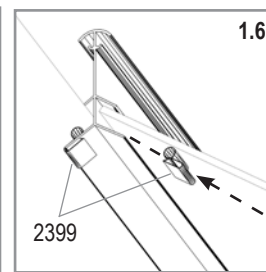

PART LIST

WFP Pack 3		(mm)	TOTAL	MARS / (MERKUR / NEPTUNE) 6700	(JUPITER / URANUS) / (PHOENIX) 6700	(APOLLO / PONTOS) / (VENUS) 7500	Part No. 4mm (20502)	Part No. 6mm (20508)	(X) = cut/schneide X
1	Z1	30	17x	15x / 14x	14x	17x	1311	1315	
2	Z2	30	12x	8x	8x	12x	1312	1316	
3	Z3	30	14x	8x / 14x	14x	8x	1313	1317	
4	Z4	30	12x	8x	8x	12x	1314	1318	
5	2399	20	10x	6x	6x	10x	2399		
6	h1	425	4x	4x	4x	-	6607		
7	h2	588	4x	(4x / 2x) *	(4x) ² / 4x	(2x) ³ / (2x) °	6606		² = 540mm, * = 379 mm, ³ = 344 mm, ° = 230 mm
8	h3	610	8x	4 x/ 8x	8x	8x	6605		
9	h4	970	4x	4x	4x	-	6603		
10	h5	1132	24x	-	-	24x	6610		
11	h5/6	1509	36x	16x+(20x) *	36x	(28x) °	6602		* = 1350 mm, ° = 1213 mm
12	h7	1960	10x	(10x / 8x) *	8x	(6x) °	6601		* = 1796 mm, ° = 1660 mm

WFP Pack 4		(mm)	TOTAL	MARS / (MERKUR / NEPTUNE) 8300	MARS / (MERKUR / NEPTUNE) 9900	MARS / (MERKUR / NEPTUNE) 11500	(JUPITER / URANUS) / (PHOENIX) 8300	(JUPITER / URANUS) / (PHOENIX) 9900	(JUPITER / URANUS) / (PHOENIX) 11500	Part No. 4mm (20503)	Part No. 6mm (20509)	(X) = cut/schneide X
1	Z1	30	21x	17x / 16x	19x / 18x	21x / 20x	16x	18x	20x	1311	1315	
2	Z2	30	14x	10x	12x	14x	10x	12x	14x	1312	1316	
3	Z3	30	16x	8x / 14x	8x / 14x	8x / 14x	16x	16x	16x	1313	1317	
4	Z4	30	14x	10x	12x	14x	10x	12x	14x	1314	1318	
5	2399	20	12x	8x	10x	12x	6x	8x	10x	2399		
6	h1	425	4x	4x	4x	4x	4x	4x	4x	6607		
7	h2	588	4x	(4x / 2x) *	(4x / 2x) *	(4x / 2x) *	(4x) ² / 4x	(4x) ² / 4x	(4x) ² / 4x	6606		² = 540mm, * = 379 mm
8	h3	610	8x	4x / 8x	4x / 8x	4x	8x	8x	8x	6605		
9	h4	970	8x	4x	4x	4x	8x	8x	8x	6603		
10	h5/6	1509	60x	20x+(24x) *	24x+(28x) *	28x+(32x) *	40x	48x	56x	6602		* = 1350 mm
11	h7	1960	10x	(10x / 8x) *	(10x / 8x) *	(10x / 8x) *	8x	8x	8x	6601		* = 1796 mm

1

Apollo / Calypso / Pontos / Venus

WFP