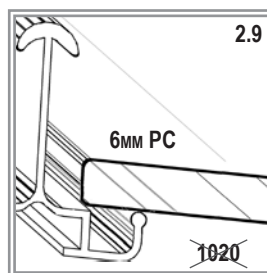

h

Z1

Z2

Z3

Z4

2399