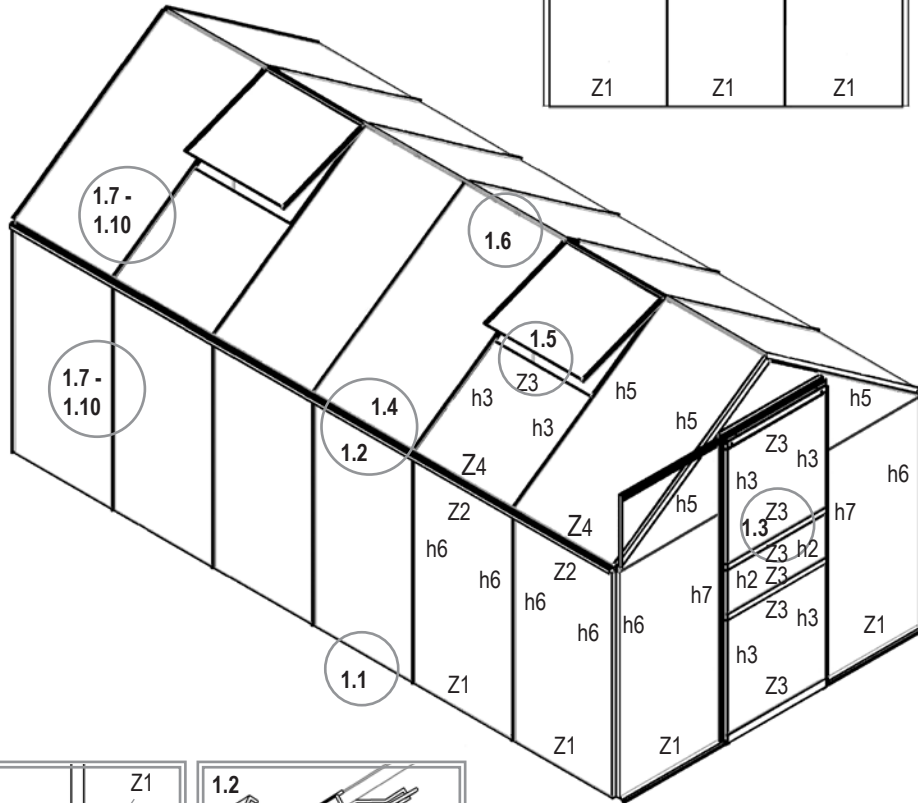

PART LIST

WFP Pack 3		(mm)	TOTAL	MARS / (MERKUR / NEPTUNE) 6700	(JUPITER / URANUS) / (PHOENIX) 6700	(APOLLO / PONTOS) / (VENUS) 7500	Part No. 4mm (20502)	Part No. 6mm (20508)	(X) = cut/schneide X
1	Z1	30	17x	15x / 14x	14x	17x	1311	1315	
2	Z2	30	12x	8x	8x	12x	1312	1316	
3	Z3	30	14x	8x / 14x	14x	8x	1313	1317	
4	Z4	30	12x	8x	8x	12x	1314	1318	
5	2399	20	10x	6x	6x	10x	2399		
6	h1	425	4x	4x	4x	-	6607		
7	h2	588	4x	(4x / 2x) *	(4x) ² / 4x	(2x) ³ / (2x) °	6606		² = 540mm, * = 379 mm, ³ = 344 mm, ° = 230 mm
8	h3	610	8x	4 x/ 8x	8x	8x	6605		
9	h4	970	4x	4x	4x	-	6603		
10	h5	1132	24x	-	-	24x	6610		
11	h5/6	1509	36x	16x+(20x) *	36x	(28x) °	6602		* = 1350 mm, ° = 1213 mm
12	h7	1960	10x	(10x / 8x) *	8x	(6x) °	6601		* = 1796 mm, ° = 1660 mm

WFP Pack 4		(mm)	TOTAL	MARS / (MERKUR / NEPTUNE) 8300	MARS / (MERKUR / NEPTUNE) 9900	MARS / (MERKUR / NEPTUNE) 11500	(JUPITER / URANUS) / (PHOENIX) 8300	(JUPITER / URANUS) / (PHOENIX) 9900	(JUPITER / URANUS) / (PHOENIX) 11500	Part No. 4mm (20503)	Part No. 6mm (20509)	(X) = cut/schneide X
1	Z1	30	21x	17x / 16x	19x / 18x	21x / 20x	16x	18x	20x	1311	1315	
2	Z2	30	14x	10x	12x	14x	10x	12x	14x	1312	1316	
3	Z3	30	16x	8x / 14x	8x / 14x	8x / 14x	16x	16x	16x	1313	1317	
4	Z4	30	14x	10x	12x	14x	10x	12x	14x	1314	1318	
5	2399	20	12x	8x	10x	12x	6x	8x	10x	2399		
6	h1	425	4x	4x	4x	4x	4x	4x	4x	6607		
7	h2	588	4x	(4x / 2x) *	(4x / 2x) *	(4x / 2x) *	(4x) ² / 4x	(4x) ² / 4x	(4x) ² / 4x	6606		² = 540mm, * = 379 mm
8	h3	610	8x	4x / 8x	4x / 8x	4x	8x	8x	8x	6605		
9	h4	970	8x	4x	4x	4x	8x	8x	8x	6603		
10	h5/6	1509	60x	20x+(24x) *	24x+(28x) *	28x+(32x) *	40x	48x	56x	6602		* = 1350 mm
11	h7	1960	10x	(10x / 8x) *	(10x / 8x) *	(10x / 8x) *	8x	8x	8x	6601		* = 1796 mm

1

Apollo / Calypso / Pontos / Venus

WFP