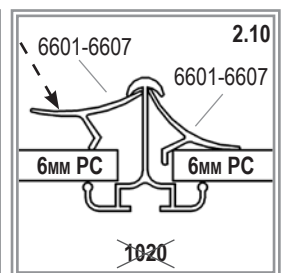

h

Z1

Z2

Z3

Z4

2399