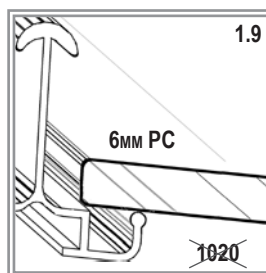

PART LIST

WFP Pack 3		(mm)	TOTAL	MARS / (MERKUR / NEPTUNE) 6700	(JUPITER / URANUS) / (PHOENIX) 6700	(APOLLO / PONTOS) / (VENUS) 7500	Part No. 4mm (20502)	Part No. 6mm (20508)	(X) = cut/schneide X
1	Z1	30	17x	15x / 14x	14x	17x	1311	1315	
2	Z2	30	12x	8x	8x	12x	1312	1316	
3	Z3	30	14x	8x / 14x	14x	8x	1313	1317	
4	Z4	30	12x	8x	8x	12x	1314	1318	
5	2399	20	10x	6x	6x	10x	2399		
6	h1	425	4x	4x	4x	-	6607		
7	h2	588	4x	(4x / 2x) *	(4x) ² / 4x	(2x) ³ / (2x) °	6606		² = 540mm, * = 379 mm, ³ = 344 mm, ° = 230 mm
8	h3	610	8x	4 x/ 8x	8x	8x	6605		
9	h4	970	4x	4x	4x	-	6603		
10	h5	1132	24x	-	-	24x	6610		
11	h5/6	1509	36x	16x+(20x) *	36x	(28x) °	6602		* = 1350 mm, ° = 1213 mm
12	h7	1960	10x	(10x / 8x) *	8x	(6x) °	6601		* = 1796 mm, ° = 1660 mm

WFP Pack 4		(mm)	TOTAL	MARS / (MERKUR / NEPTUNE) 8300	MARS / (MERKUR / NEPTUNE) 9900	MARS / (MERKUR / NEPTUNE) 11500	(JUPITER / URANUS) / (PHOENIX) 8300	(JUPITER / URANUS) / (PHOENIX) 9900	(JUPITER / URANUS) / (PHOENIX) 11500	Part No. 4mm (20503)	Part No. 6mm (20509)	(X) = cut/schneide X
1	Z1	30	21x	17x / 16x	19x / 18x	21x / 20x	16x	18x	20x	1311	1315	
2	Z2	30	14x	10x	12x	14x	10x	12x	14x	1312	1316	
3	Z3	30	16x	8x / 14x	8x / 14x	8x / 14x	16x	16x	16x	1313	1317	
4	Z4	30	14x	10x	12x	14x	10x	12x	14x	1314	1318	
5	2399	20	12x	8x	10x	12x	6x	8x	10x	2399		
6	h1	425	4x	4x	4x	4x	4x	4x	4x	6607		
7	h2	588	4x	(4x / 2x) *	(4x / 2x) *	(4x / 2x) *	(4x) ² / 4x	(4x) ² / 4x	(4x) ² / 4x	6606		² = 540mm, * = 379 mm
8	h3	610	8x	4x / 8x	4x / 8x	4x	8x	8x	8x	6605		
9	h4	970	8x	4x	4x	4x	8x	8x	8x	6603		
10	h5/6	1509	60x	20x+(24x) *	24x+(28x) *	28x+(32x) *	40x	48x	56x	6602		* = 1350 mm
11	h7	1960	10x	(10x / 8x) *	(10x / 8x) *	(10x / 8x) *	8x	8x	8x	6601		* = 1796 mm

1

Apollo / Calypso / Pontos / Venus

WFP