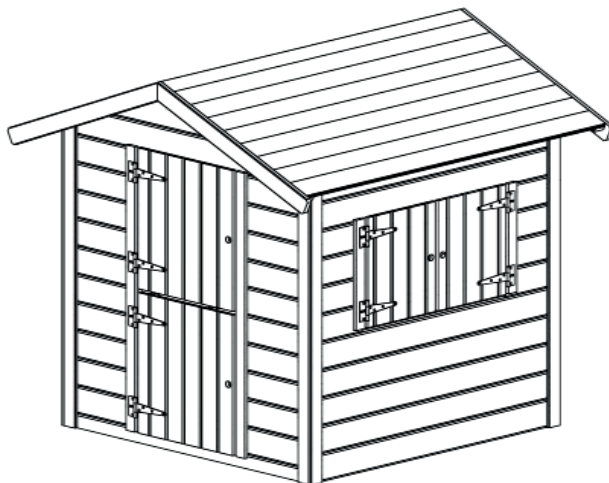

Kinderspielhaus PHILIPP

Art.- Nr.: 818.1212.10400

Sockelmaß (cm)	Maß inkl. Dachüberstand (cm)	Innenmaß (cm)	Seitenwand- höhe (cm)	Gesamthöhe (cm)	Gewicht (kg)
122 x 122	144 x 153	118 x 118	125	154	111

- Achtung!** Nur für den Hausgebrauch.
Die Benutzung ist nur unter unmittelbarer Aufsicht von Erwachsenen zulässig!
- Achtung!** Nur für Kinder ab 3 bis 10 Jahren geeignet !
- Achtung!** max. Benutzergewicht: 50kg
- Achtung!** Das Dach darf nicht betreten werden.

- => Das Spielgerät ist für den Gebrauch im Freien bestimmt!
- => Sämtliche Holzbauteile sind aus Fichtenholz, gehobelt und naturbelassen
- => Wandstärke 21mm; ohne Boden
- => Individuelle farbliche Gestaltung ist möglich
- => Das Dach besteht aus vormontierten Dachelementen (Fichtenholz)
- => Türöffnung: 50 x 113 cm
- => Fensteröffnung: 71 x 44 cm
- => 1,5 cm breite Spalte an 3 Seiten der Tür- und Fensterladenflügel verhindern das Einklemmen oder Quetschen der Finger

Verpackung:

- => 1 Paket incl. Montagematerial und übersichtlicher Montageanleitung
- => Verpackungsmaße: L/B/H = 212/118/27 cm