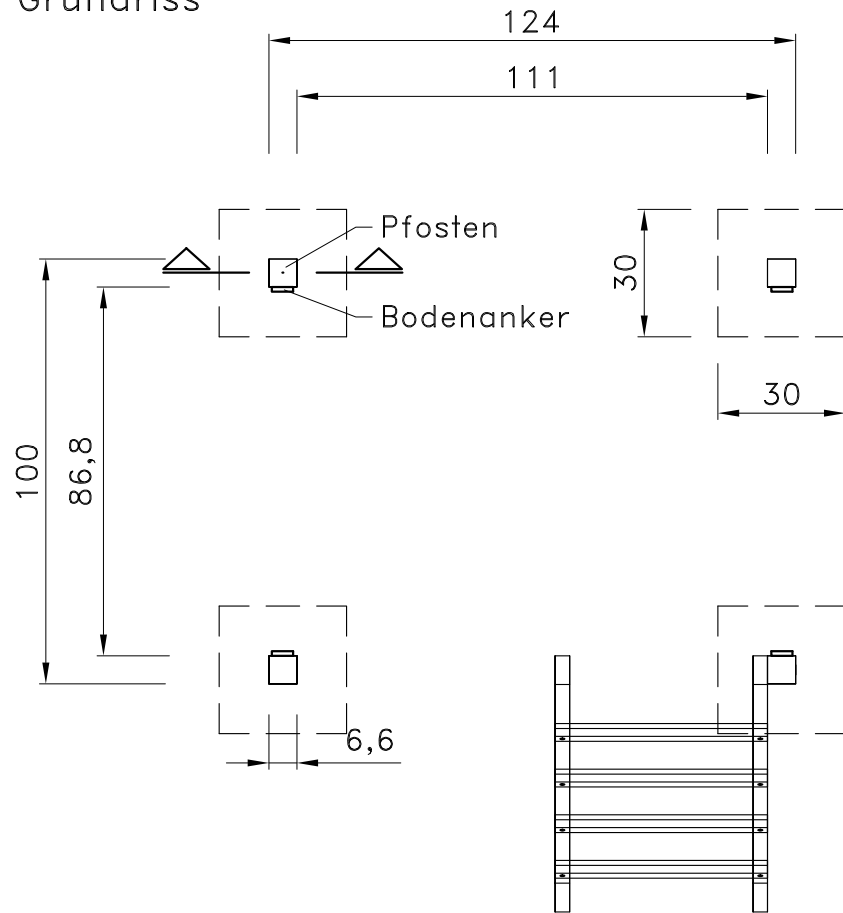

Grundriss

Schnitt

Alle Maßangaben in cm!

Technische Änderungen vorbehalten! © Copyright weka-Holzbau GmbH Neubrandenburg

Stand: 23.09.2013

	Datum	Unterschrift	Zeichnungsnummer	
Gezeichnet	23.09.2013	Ely	FP816-1002	
Geändert				
Datei	Fundamentplan			Blatt-Nr.: 1