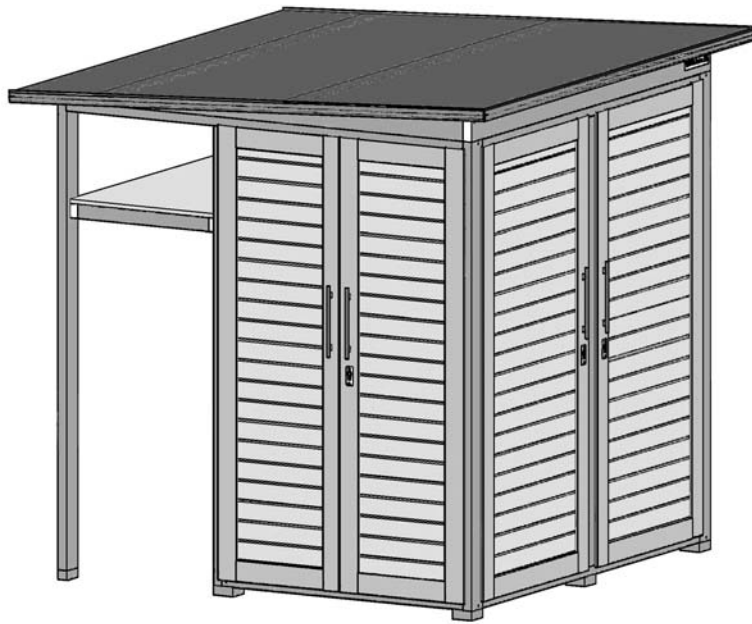

WEKA Garten [Q]

Art.-Nr.: 415.2020.20000

Sockelmaß [cm]	Maß incl. Dachüberstand [cm]	Seitenwandhöhe ab Fundament [cm]	Gesamthöhe ab Fundament [cm]	Grundfläche [m ²]	Rauminhalt [m ³]	Gewicht [kg]
200 x 200	230 x 230	200	217	4,00	8,40	443

Allgemeines

- ⇒ Sämtliche Holzteile aus nordischem Fichtenholz
- ⇒ Innenausstattung aus OSB Platten
- ⇒ integr. Schleppdach, 70 x 200 cm, mit Regalboden

Fußboden

- ⇒ 19mm starke OSB Platten

Wandaufbau

- ⇒ 14mm starke Nut- und Federbretter auf Ständerwerk

Tür

- ⇒ Massivholztüren mit Zylinderschloß
- ⇒ Front: B 89 x H 194cm (2 Stk.)
- ⇒ Seiten: B 59 x H 194cm (je 2 Stk.)

Dach

- ⇒ 19mm starke OSB Platte
- ⇒ Dacheindeckung: hochwertige, selbstklebende Dachbahn

Verpackung

- ⇒ 1 Paket inkl. Dachbelag, Montagematerial und übersichtlicher Montageanleitung
- ⇒ Verpackungsmaße L/B/H: 234/125/57 cm