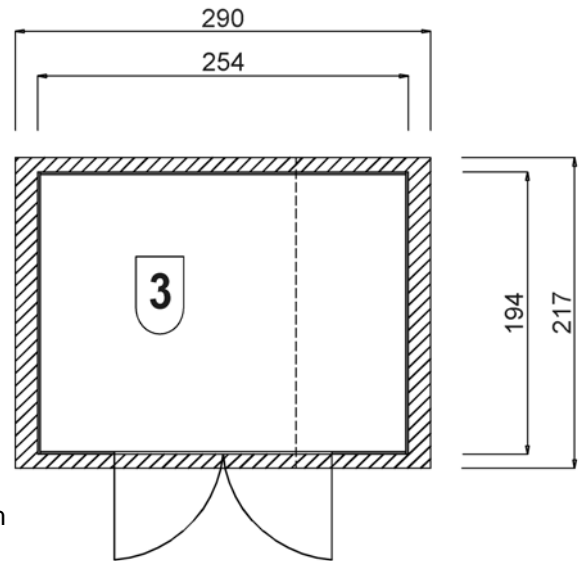

# Massivholz – Gartenhaus

Art.-Nr.: 323.2520.20400

Angaben in cm

| Sockelmaß<br>[cm] | Maß incl.<br>Dachüberstand<br>[cm] | Innenmaß<br>[cm] | Seitenwandhöhe<br>ab Fundament<br>[cm] | Gesamthöhe<br>ab Fundament<br>[cm] | Grundfläche<br>[m <sup>2</sup> ] | Rauminhalt<br>[m <sup>3</sup> ] | Gewicht<br>[kg] |
|-------------------|------------------------------------|------------------|--|------------------------------------|----------------------------------|---------------------------------|-----------------|
| 254 x 194         | 290 x 217                          | 252 x 192        | 185                                    | 221                                | 4,93                             | 10,01                           | 349             |

### Wandaufbau

⇒19 mm starke Wandbohlen mit Nut und Feder

### Tür

⇒Massive Doppeltür mit Sicherheitsüberwurf  
 ⇒Durchgangsmaß: 150 x 180cm

### Verpackung

⇒1 Paket inkl. Dachbelag, Montagematerial  
 und übersichtlicher Montageanleitung  
 ⇒Verpackungsmaße L/B/H: 255/120/50 cm