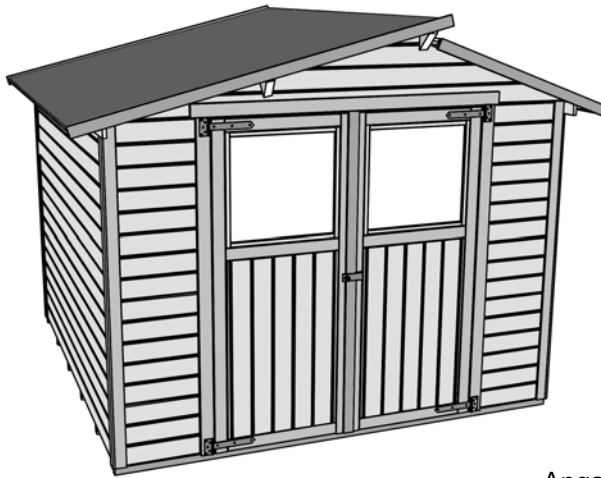

# Massivholz – Gartenhaus

Art.-Nr.: 323.2520.20400

Angaben in cm

| Sockelmaß<br>[cm] | Maß incl.<br>Dachüberstand<br>[cm] | Innenmaß<br>[cm] | Seitenwandhöhe<br>ab Fundament<br>[cm] | Gesamthöhe<br>ab Fundament<br>[cm] | Grundfläche<br>[m <sup>2</sup> ] | Rauminhalt<br>[m <sup>3</sup> ] | Gewicht<br>[kg] |
|-------------------|------------------------------------|------------------|--|------------------------------------|----------------------------------|---------------------------------|-----------------|
| 254 x 194         | 290 x 217                          | 252 x 192        | 185                                    | 221                                | 4,93                             | 10,01                           | 349             |

### Wandaufbau

⇒19 mm starke Wandbohlen mit Nut und Feder

### Tür

⇒Massive Doppeltür mit Sicherheitsüberwurf  
 ⇒Durchgangsmaß: 150 x 180cm