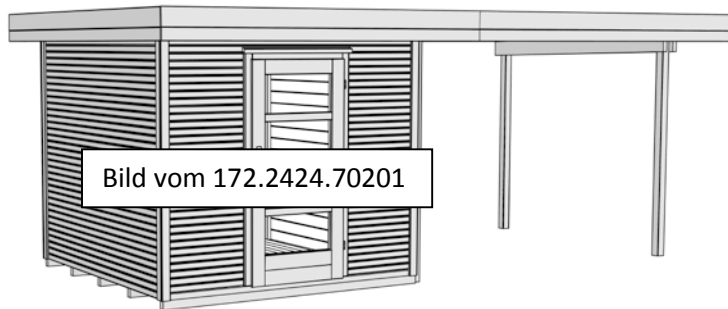

Massivholz-Gartenhaus

172.2121.70201 (naturbelassen)
172.2121.76201 (anthrazit/weiß)

Bild vom 172.2424.70201

Technische Angaben

Sockelmaß Breite (cm)	500	Dachgefälle (Grad)	1
Sockelmaß Tiefe (cm)	210	Vordach (cm)	50
Maß über alles Breite (cm)	544	Wandstärke (mm)	28
Maß über alles Tiefe (cm)	284	Fußbodenstärke (mm)	15,5
Maß über alles Höhe (cm)	226	Dachstärke (mm)	15,5
Grundfläche (m ²)	10,5	Schneelast Sk (kN)	0,75
Umbauter Raum (m ³)	23,1	Anzahl Dachbahnen	5
Dachfläche (m ²)	0		

Allgemeine Informationen

Material	sämtliche Holzteile aus Nadelholz
Unterkonstruktion	kesseldruckimprägnierten Bodenbalken
Tür	Massivholztür mit Zylinderschloss inkl. 3 Schlüssel, Durchgangsmaß 81x173cm
Innenraum	Wandbohlen, Boden- und Dachschalung, Dachpfetten naturbelassen

Lieferumfang

Montagematerial, übersichtliche Montageanleitung, Bitumendachbelag als Ersteindeckung

Zubehör (gegen Aufpreis)

Fenster, selbstklebende Dachbahn

Verpackung

Gewicht (kg)	670	Abmessung Paket 1 (cm)	284 / 120 / 55
Anzahl Packstücke	2	Abmessung Paket 2 (cm)	315 / 61 / 35