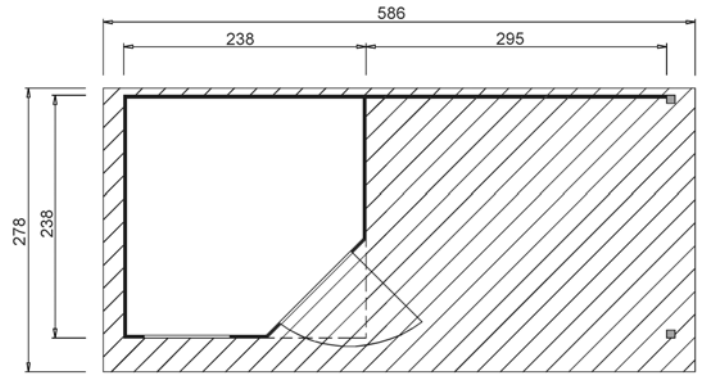

Massivholz - Gartenhaus

Art.-Nr.: 213.2424.40200

Angaben in cm

| Sockelmaß [cm] | Maß incl. Dachüberstand [cm] | Dachfläche [m ²] | FW-Höhe/RW-Höhe ab Fundament [cm] | Gesamthöhe ab Fundament [cm] | Grundfläche [m ²] | Rauminhalt [m ³] | Gewicht [kg] |
|-------------------|------------------------------------|---------------------------------|---|------------------------------------|----------------------------------|---------------------------------|-----------------|
| 541 x 238 | 586 x 278 | 16,20 | 232 / 226 | 237 | 12,90 | 29,50 | 710 |

Tür

⇒1-flügl. Tür mit Zylinderschloß incl. 3 Schlüsseln
⇒Lichte Öffnung (Durchgangsmaß): 81 x 173 cm

Fenster

⇒1 einflügliges Fenster, 84 x 113cm mit Dreh-Kipp-Beschlag

Dach

⇒19mm starke Dachbretter auf stabilen Dachpfetten
⇒Dacheindeckung aus Bitumendachbelag

Verpackung

⇒2 Pakete incl. Dachbelag, Montagematerial und übersichtlicher Montageanleitung
⇒Verpackungsmaße L/B/H: 300/120/58 cm; 277/120/50 cm