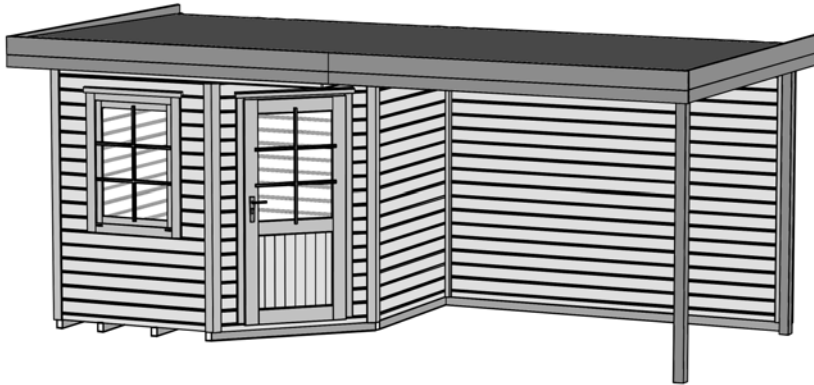

Massivholz - Gartenhaus

Art.-Nr.: 213.2424.40200

Angaben in cm

| Sockelmaß [cm] | Maß incl. Dachüberstand [cm] | Dachfläche [m ²] | FW-Höhe/RW-Höhe ab Fundament [cm] | Gesamthöhe ab Fundament [cm] | Grundfläche [m ²] | Rauminhalt [m ³] | Gewicht [kg] |
|-------------------|------------------------------------|---------------------------------|---|------------------------------------|----------------------------------|---------------------------------|-----------------|
| 541 x 238 | 586 x 278 | 16,20 | 232 / 226 | 237 | 12,90 | 29,50 | 710 |

Allgemeines

⇒Sämtliche Holzteile aus nordischem Fichtenholz

Fußboden

⇒Unterkonstruktion aus kesseldruckimprägnierten Bodenbalken
⇒19 mm starke Bodendielen mit Nut und Feder

Wandaufbau

⇒28 mm starke Blockbohlen mit Nut und Feder
⇒Variantenreiche Gestaltung durch nachträglichen Einbau von Fenstern und Türen möglich
(Zusatzfenster und Türen als Zubehör erhältlich)

Tür

⇒1-flügl. Tür mit Zylinderschloß incl. 3 Schlüsseln
⇒Lichte Öffnung (Durchgangsmaß): 81 x 173 cm

Fenster

⇒1 einflügliges Fenster, 84 x 113cm mit Dreh-Kipp-Beschlag

Dach

⇒19mm starke Dachbretter auf stabilen Dachpfetten
⇒Dacheindeckung aus Bitumendachbelag

Verpackung

⇒2 Pakete incl. Dachbelag, Montagematerial und übersichtlicher Montageanleitung
⇒Verpackungsmaße L/B/H: 300/120/58 cm; 277/120/50 cm