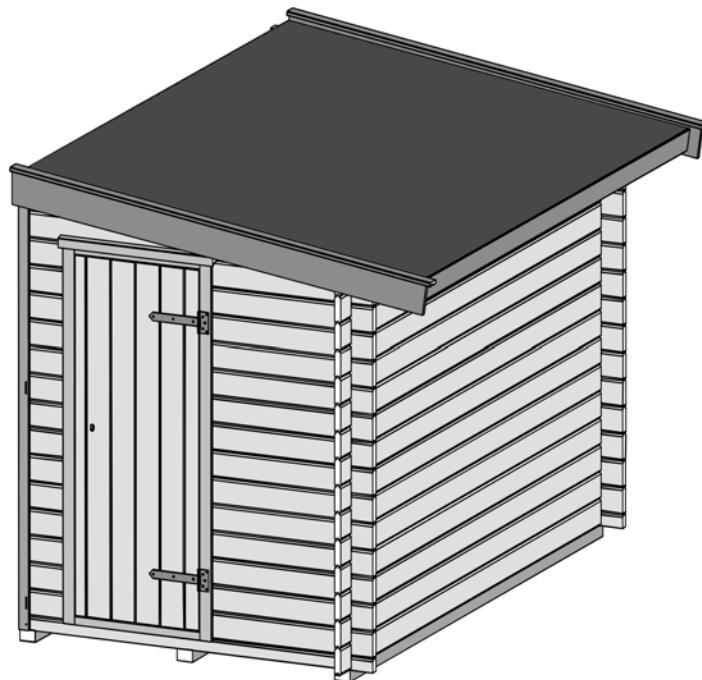

# Montageanleitung für Anbauschuppen

**Art.-Nr. : 120.1520.00.00  
120.1525.00.00  
120.1530.00.00**

## Aufbauübersicht

## Stückliste

Pos	Bild	Abmessung	Stück		
			120.1520	120.1525	120.1530
①		28 / 63 / 1600	2	2	2
②		28 / 121 / 2200 28 / 121 / 2700 28 / 121 / 3200	15 - -	- 15 -	- - 15
③		28 / 121 / 1600	14	14	14
④		28 / 121 / 750	14	14	14
⑤		28 / 121 / 200	14	14	14

Pos	Bild	Abmessung	Stück		
			120.1520	120.1525	120.1530
⑥		28 / 160	1	1	1
⑦		28 / 60 / 300	3	3	3
⑧		680 x 1585	1	1	1
⑨		15 / 25 / 2000	4	4	5
⑩		50 / 70 / 2000 50 / 70 / 2500 50 / 70 / 3000	3 - -	- 3 -	- - 3