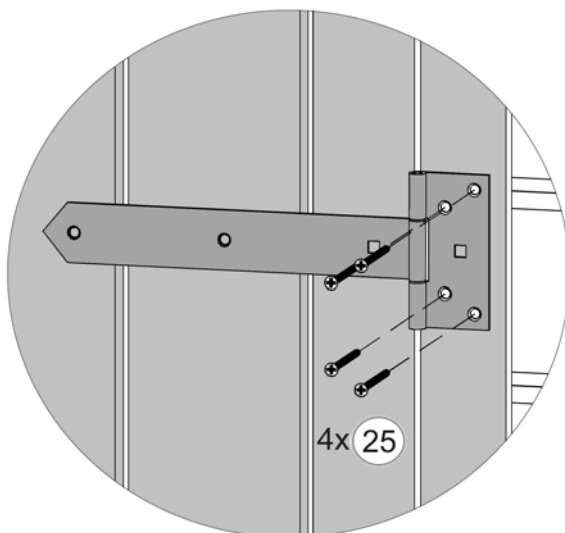

Pos	Bild	Abmessung	Stück		
			120.1520	120.1525	120.1530
31		6,4mm	12	12	12
32		100 x 86	1	1	1
33		100 / 75 / 30 / 3	2	2	2

# Montage

Art.-Nr.	L=Länge in mm
120.1520	1921
120.1525	2421
120.1530	2921

de	innen
en	inside
fr	intérieur
it	interno

weka Holzbau GmbH,  
Johannesstr. 16  
D-17034 Neubrandenburg  
Tel.: 0395 42908-0  
Fax: 0395 42908-83  
EMail: [Info@weka-Holzbau.com](mailto:Info@weka-Holzbau.com)