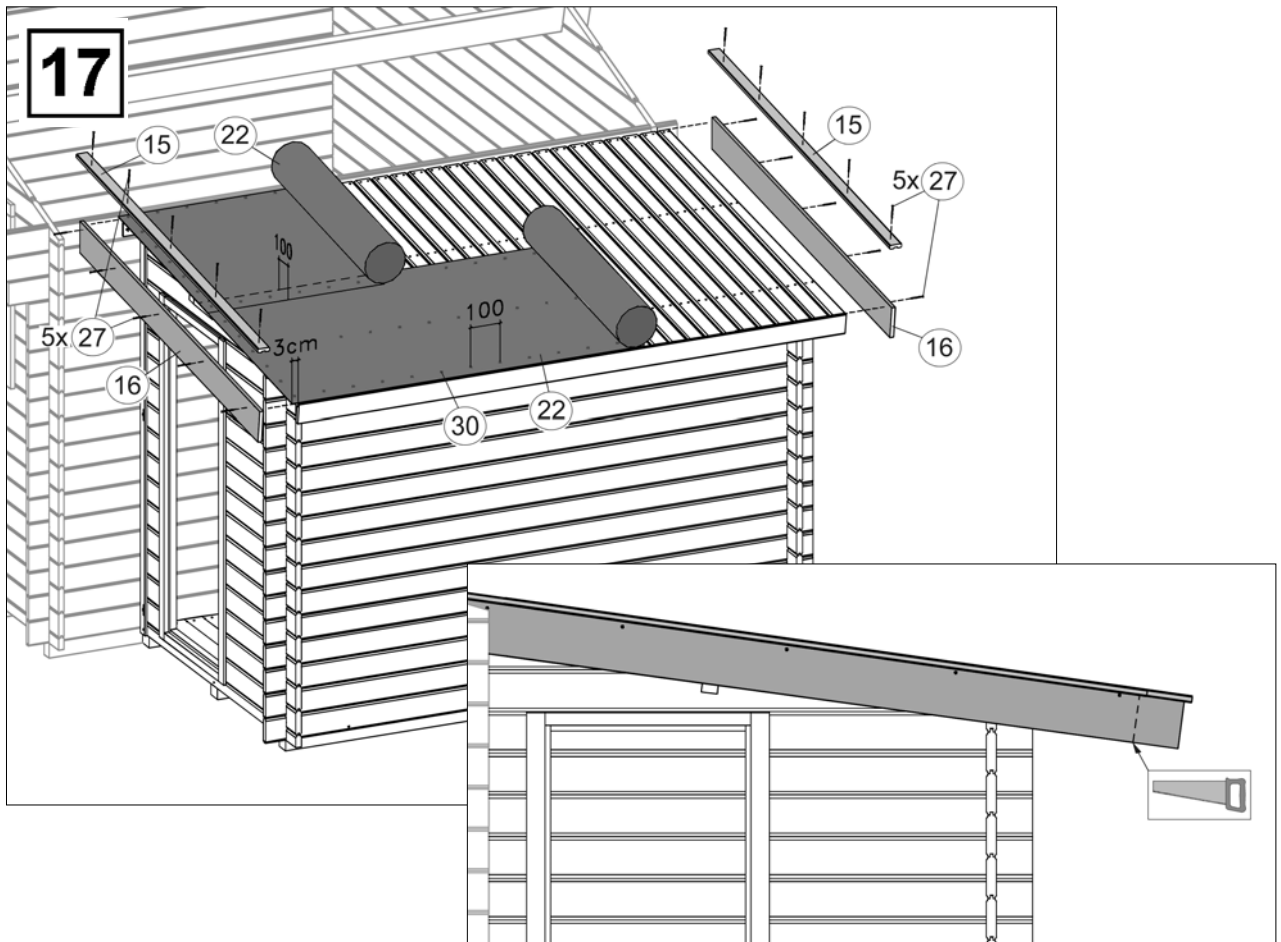

# Montage

Art.-Nr.	L=Länge in mm
120.1520	1921
120.1525	2421
120.1530	2921

de	innen
en	inside
fr	intérieur
it	interno

weka Holzbau GmbH,  
Johannesstr. 16  
D-17034 Neubrandenburg  
Tel.: 0395 42908-0  
Fax: 0395 42908-83  
EMail: [Info@weka-Holzbau.com](mailto:Info@weka-Holzbau.com)