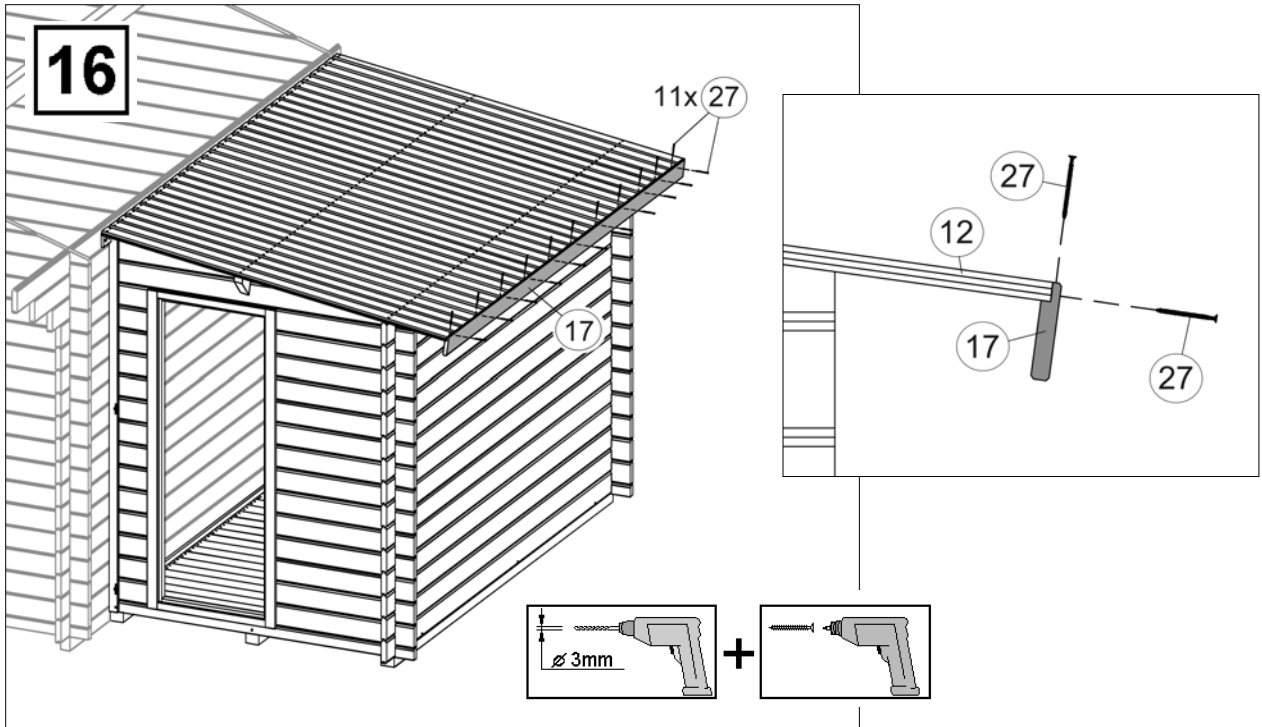

# Montage

Art.-Nr.	L=Länge in mm
120.1520	1921
120.1525	2421
120.1530	2921

de	innen
en	inside
fr	intérieur
it	interno

weka Holzbau GmbH,  
Johannesstr. 16  
D-17034 Neubrandenburg  
Tel.: 0395 42908-0  
Fax: 0395 42908-83  
EMail: [Info@weka-Holzbau.com](mailto:Info@weka-Holzbau.com)