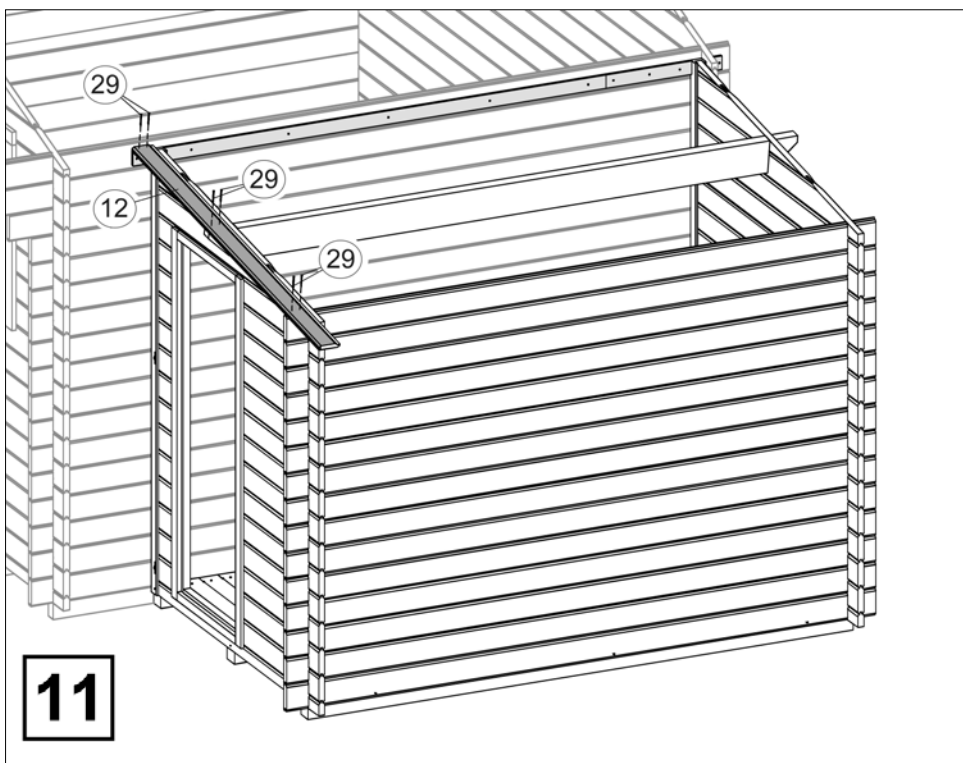

# Montage

Art.-Nr.	L=Länge in mm
120.1520	1921
120.1525	2421
120.1530	2921

de	innen
en	inside
fr	intérieur
it	interno

weka Holzbau GmbH,  
Johannesstr. 16  
D-17034 Neubrandenburg  
Tel.: 0395 42908-0  
Fax: 0395 42908-83  
EMail: [Info@weka-Holzbau.com](mailto:Info@weka-Holzbau.com)