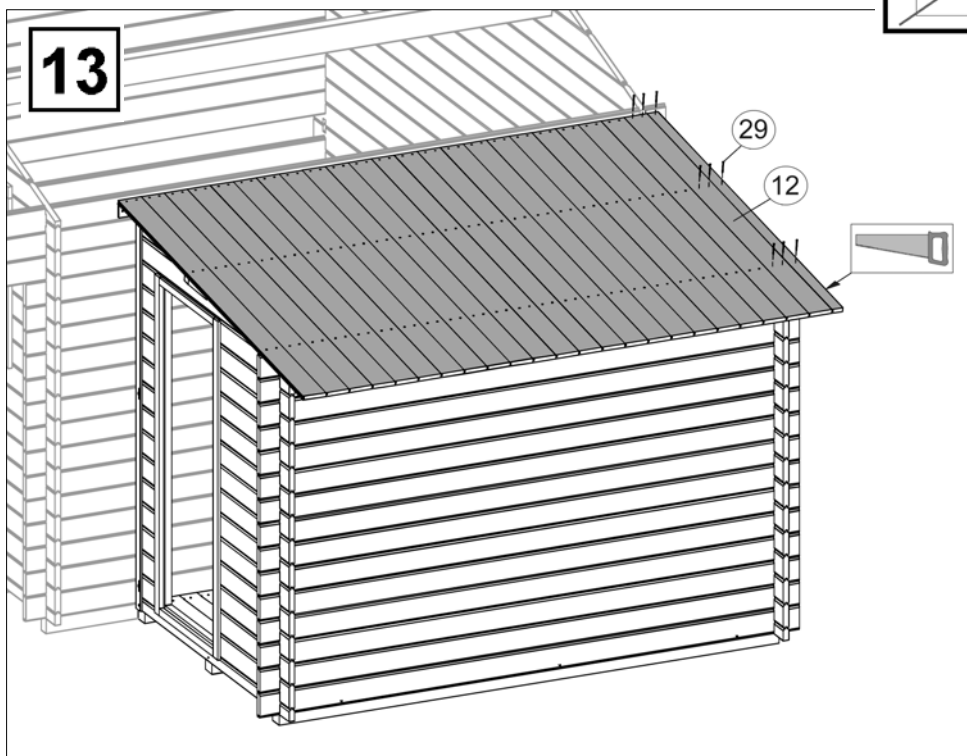

# Montage

Art.-Nr.	L=Länge in mm
120.1520	1921
120.1525	2421
120.1530	2921

de	innen
en	inside
fr	intérieur
it	interno

weka Holzbau GmbH,  
Johannesstr. 16  
D-17034 Neubrandenburg  
Tel.: 0395 42908-0  
Fax: 0395 42908-83  
EMail: [Info@weka-Holzbau.com](mailto:Info@weka-Holzbau.com)