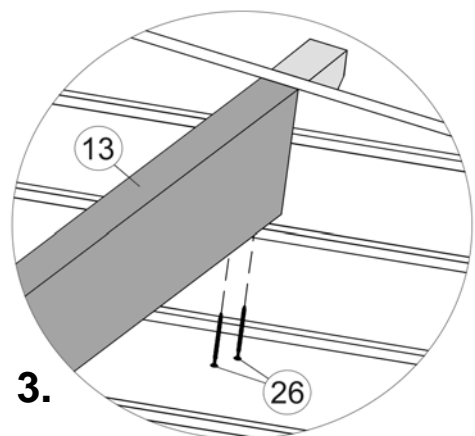

Pos	Bild	Abmessung	Stück		
			120.1520	120.1525	120.1530
31		6,4mm	12	12	12
32		100 x 86	1	1	1
33		100 / 75 / 30 / 3	2	2	2

# Montage

Art.-Nr.	L=Länge in mm
120.1520	1921
120.1525	2421
120.1530	2921

de	innen
en	inside
fr	intérieur
it	interno

weka Holzbau GmbH,  
Johannesstr. 16  
D-17034 Neubrandenburg  
Tel.: 0395 42908-0  
Fax: 0395 42908-83  
EMail: [Info@weka-Holzbau.com](mailto:Info@weka-Holzbau.com)