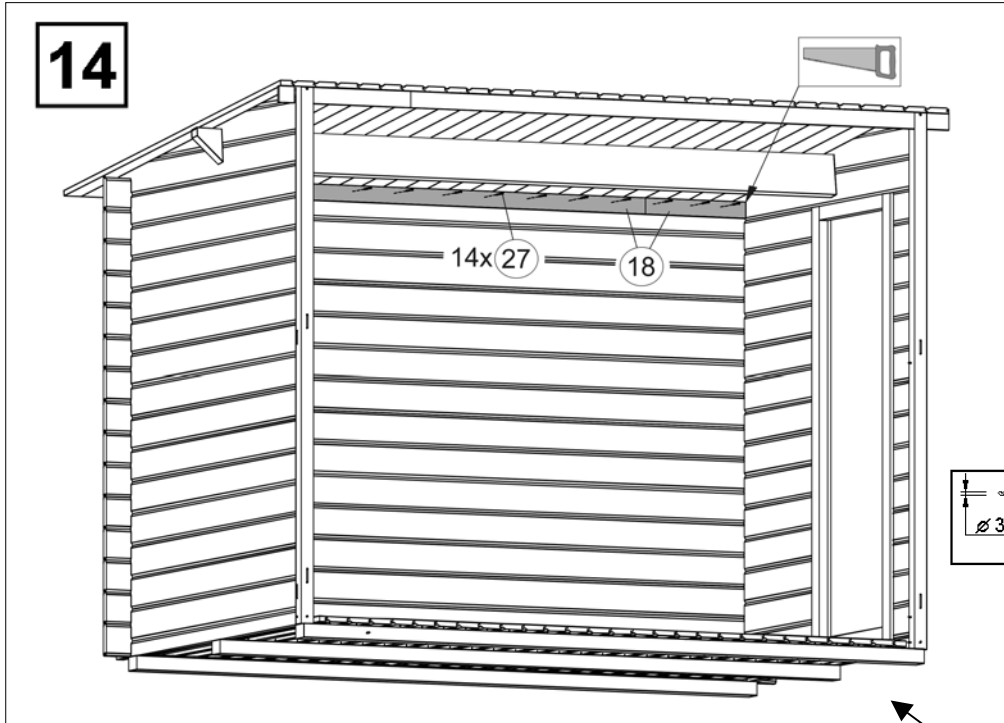

# Montage

Art.-Nr.	L=Länge in mm
120.1520	1921
120.1525	2421
120.1530	2921

de	innen
en	inside
fr	intérieur
it	interno

weka Holzbau GmbH,  
Johannesstr. 16  
D-17034 Neubrandenburg  
Tel.: 0395 42908-0  
Fax: 0395 42908-83  
EMail: [Info@weka-Holzbau.com](mailto:Info@weka-Holzbau.com)