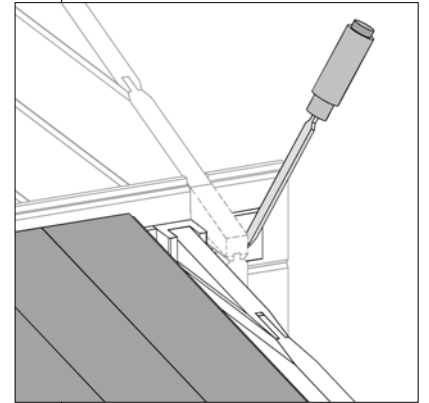

# Montage

Art.-Nr.	L=Länge in mm
120.1520	1921
120.1525	2421
120.1530	2921

de	innen
en	inside
fr	intérieur
it	interno

weka Holzbau GmbH,  
Johannesstr. 16  
D-17034 Neubrandenburg  
Tel.: 0395 42908-0  
Fax: 0395 42908-83  
EMail: [Info@weka-Holzbau.com](mailto:Info@weka-Holzbau.com)