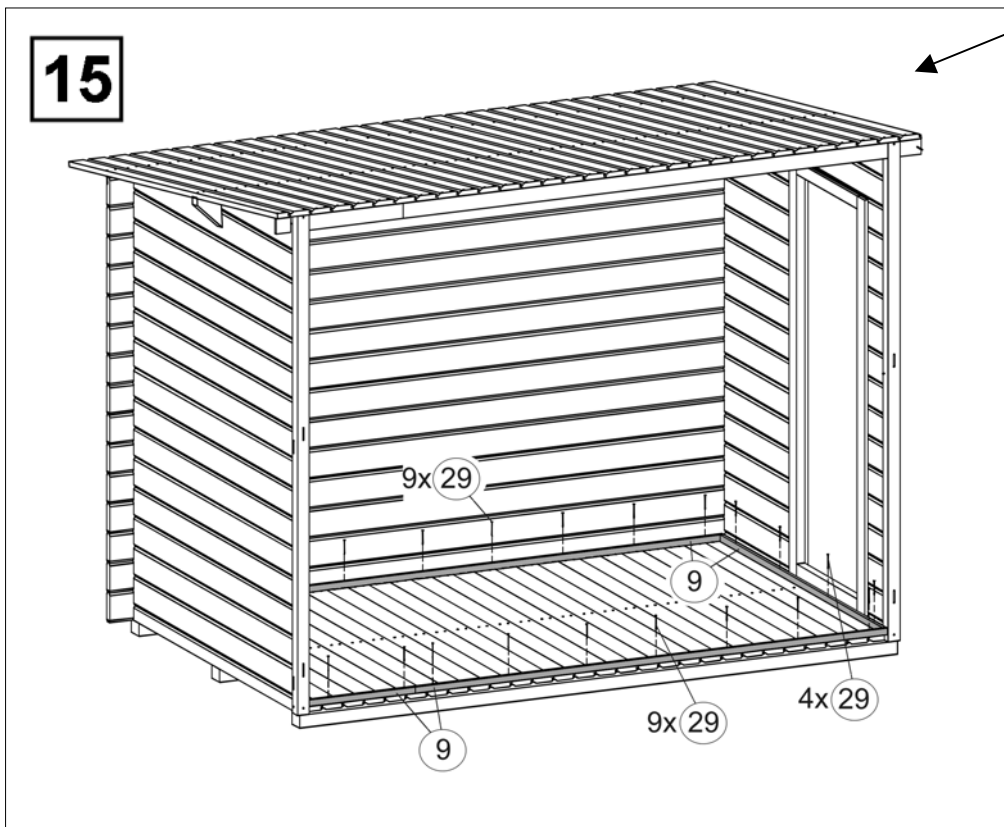

# Montage

Art.-Nr.	L=Länge in mm
120.1520	1921
120.1525	2421
120.1530	2921

de	innen
en	inside
fr	intérieur
it	interno

weka Holzbau GmbH,  
Johannesstr. 16  
D-17034 Neubrandenburg  
Tel.: 0395 42908-0  
Fax: 0395 42908-83  
EMail: [Info@weka-Holzbau.com](mailto:Info@weka-Holzbau.com)