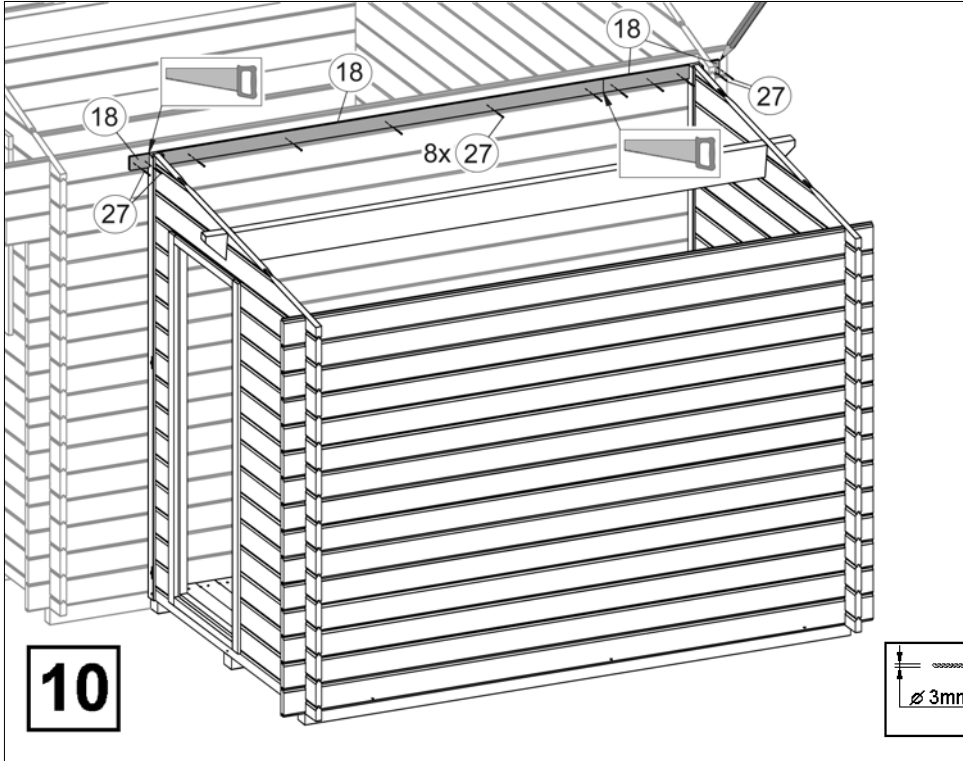

# Montage

Art.-Nr.	L=Länge in mm
120.1520	1921
120.1525	2421
120.1530	2921

de	innen
en	inside
fr	intérieur
it	interno

weka Holzbau GmbH,  
Johannesstr. 16  
D-17034 Neubrandenburg  
Tel.: 0395 42908-0  
Fax: 0395 42908-83  
EMail: [Info@weka-Holzbau.com](mailto:Info@weka-Holzbau.com)