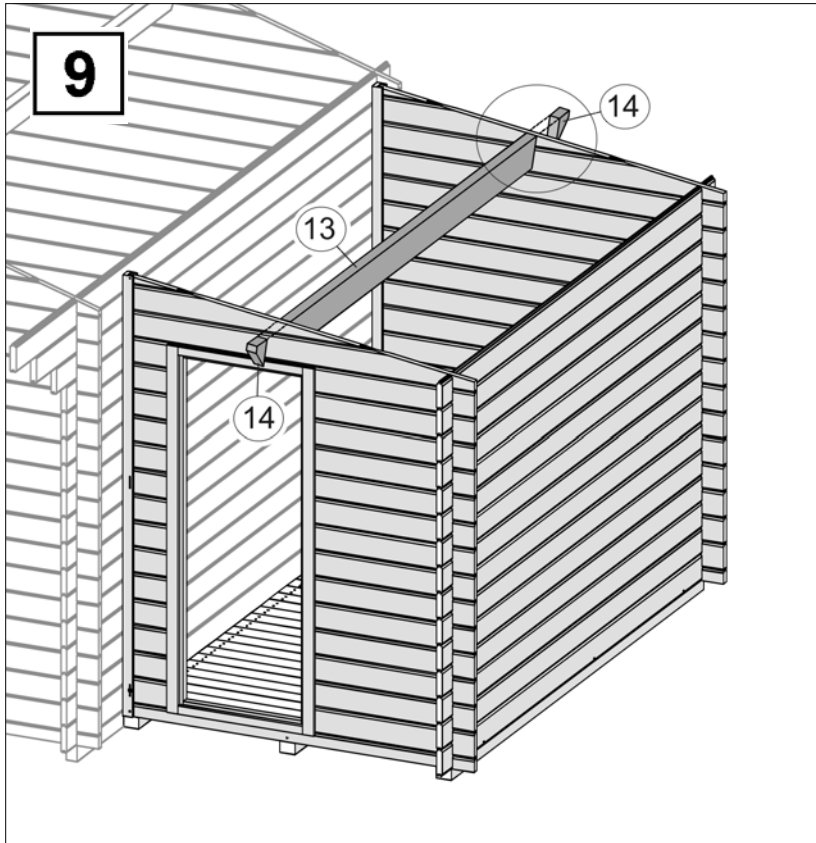

Pos	Bild	Abmessung	Stück		
			120.1520	120.1525	120.1530
31		6,4mm	12	12	12
32		100 x 86	1	1	1
33		100 / 75 / 30 / 3	2	2	2

# Montage

Art.-Nr.	L=Länge in mm
120.1520	1921
120.1525	2421
120.1530	2921

de	innen
en	inside
fr	intérieur
it	interno

weka Holzbau GmbH,  
Johannesstr. 16  
D-17034 Neubrandenburg  
Tel.: 0395 42908-0  
Fax: 0395 42908-83  
EMail: [Info@weka-Holzbau.com](mailto:Info@weka-Holzbau.com)