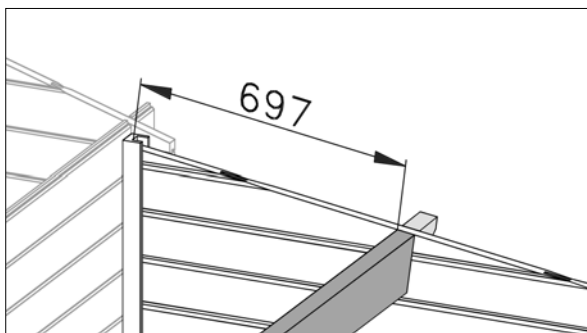

# Montage

Art.-Nr.	L=Länge in mm
120.1520	1921
120.1525	2421
120.1530	2921

de	innen
en	inside
fr	intérieur
it	interno

weka Holzbau GmbH,  
Johannesstr. 16  
D-17034 Neubrandenburg  
Tel.: 0395 42908-0  
Fax: 0395 42908-83  
EMail: [Info@weka-Holzbau.com](mailto:Info@weka-Holzbau.com)