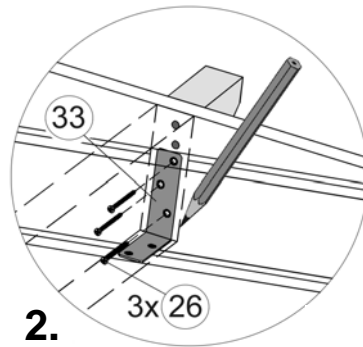

Pos	Bild	Abmessung	Stück		
			120.1520	120.1525	120.1530
21		47 / 50 / 1900	2	2	2
22		5 m <sup>2</sup>	1	1	1
23		5,0 x 120	6	6	6
24		5,0 x 80	20	20	20
25		4,0 x 40	16	16	16

Pos	Bild	Abmessung	Stück		
			120.1520	120.1525	120.1530
26		4,0 x 25	10	10	10
27		3,5 x 35	50	50	50
28		3,5 x 16	2	2	2
29		2,2 x 55	230	230	230
30		2,0 x 16	200	200	200

Pos	Bild	Abmessung	Stück		
			120.1520	120.1525	120.1530
31		6,4mm	12	12	12
32		100 x 86	1	1	1
33		100 / 75 / 30 / 3	2	2	2

# Montage

Art.-Nr.	L=Länge in mm
120.1520	1921
120.1525	2421
120.1530	2921

de	innen
en	inside
fr	intérieur
it	interno

weka Holzbau GmbH,  
Johannesstr. 16  
D-17034 Neubrandenburg  
Tel.: 0395 42908-0  
Fax: 0395 42908-83  
EMail: [Info@weka-Holzbau.com](mailto:Info@weka-Holzbau.com)