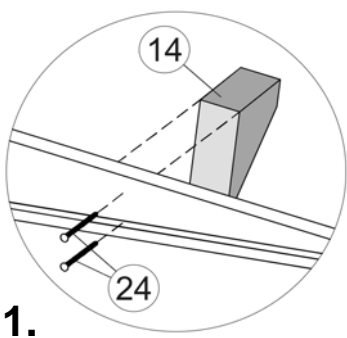

Pos	Bild	Abmessung	Stück		
			120.1520	120.1525	120.1530
16		18,5 / 146 / 2025	2	2	2
17		18,5 / 96 / 2200 18,5 / 96 / 2700 18,5 / 96 / 3200	1 - -	- 1 -	- - 1
18		11 / 58 / 1480 11 / 58 / 2040	- 2	1 2	- 3
19		28 / 45 / 710	1	1	1
20		15 / 25 / 710	1	1	1

Pos	Bild	Abmessung	Stück		
			120.1520	120.1525	120.1530
21		47 / 50 / 1900	2	2	2
22		5 m <sup>2</sup>	1	1	1
23		5,0 x 120	6	6	6
24		5,0 x 80	20	20	20
25		4,0 x 40	16	16	16

Pos	Bild	Abmessung	Stück		
			120.1520	120.1525	120.1530
26		4,0 x 25	10	10	10
27		3,5 x 35	50	50	50
28		3,5 x 16	2	2	2
29		2,2 x 55	230	230	230
30		2,0 x 16	200	200	200

Pos	Bild	Abmessung	Stück		
			120.1520	120.1525	120.1530
31		6,4mm	12	12	12
32		100 x 86	1	1	1
33		100 / 75 / 30 / 3	2	2	2

# Montage

Art.-Nr.	L=Länge in mm
120.1520	1921
120.1525	2421
120.1530	2921

de	innen
en	inside
fr	intérieur
it	interno

weka Holzbau GmbH,  
Johannesstr. 16  
D-17034 Neubrandenburg  
Tel.: 0395 42908-0  
Fax: 0395 42908-83  
EMail: [Info@weka-Holzbau.com](mailto:Info@weka-Holzbau.com)