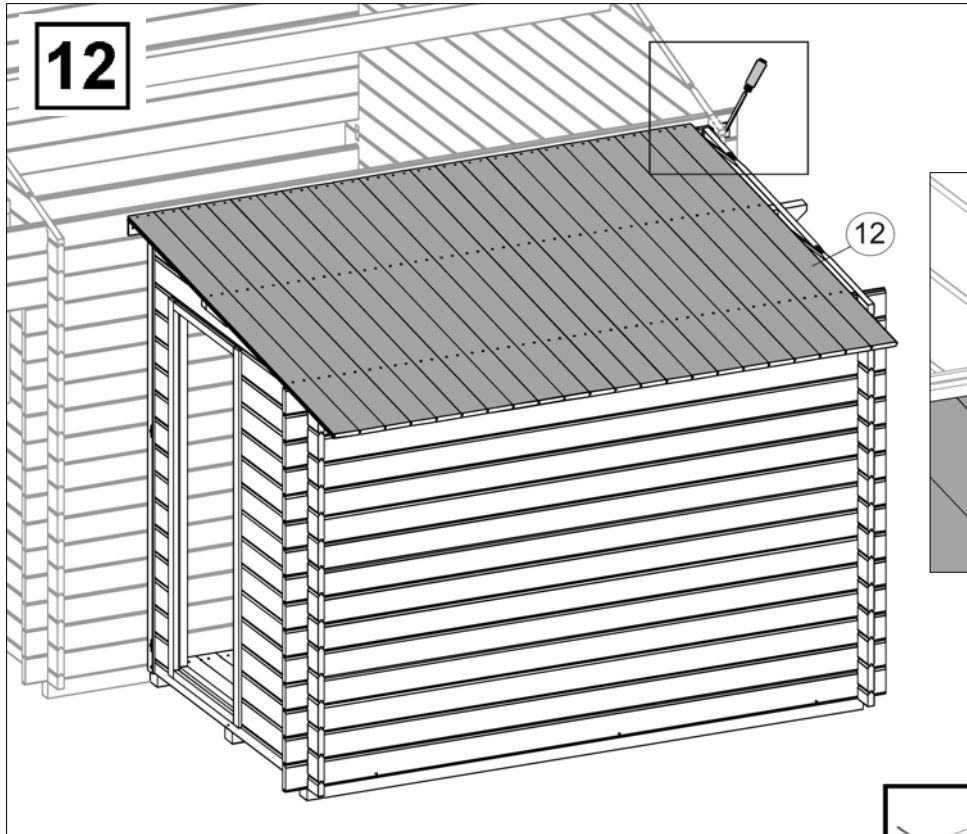

# Montage

Art.-Nr.	L=Länge in mm
120.1520	1921
120.1525	2421
120.1530	2921

de	innen
en	inside
fr	intérieur
it	interno

weka Holzbau GmbH,  
Johannesstr. 16  
D-17034 Neubrandenburg  
Tel.: 0395 42908-0  
Fax: 0395 42908-83  
EMail: [Info@weka-Holzbau.com](mailto:Info@weka-Holzbau.com)