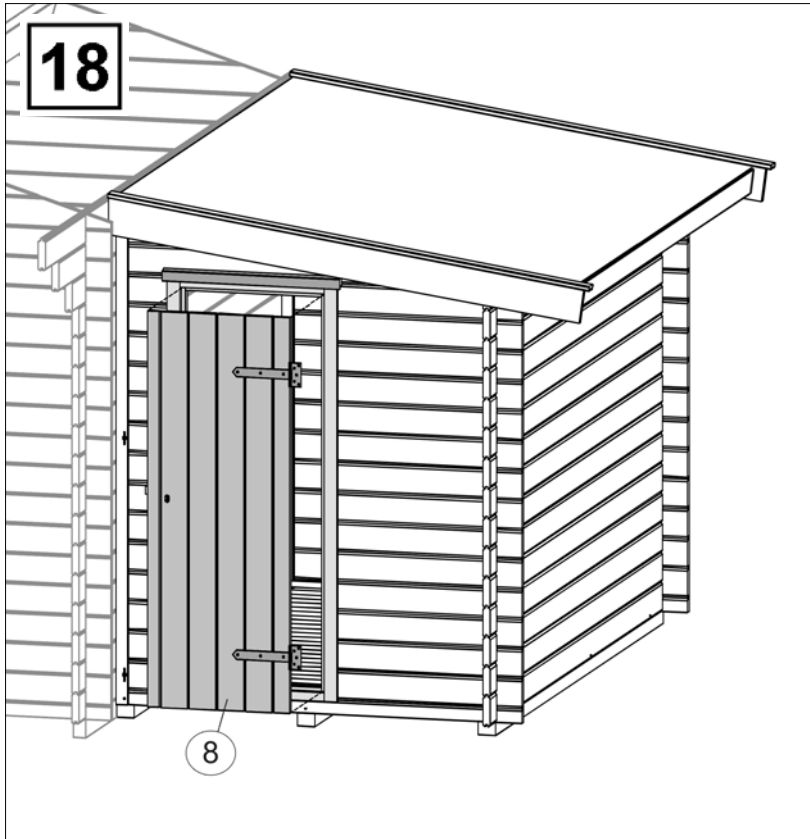

# Montage

Art.-Nr.	L=Länge in mm
120.1520	1921
120.1525	2421
120.1530	2921

de	innen
en	inside
fr	intérieur
it	interno

weka Holzbau GmbH,  
Johannesstr. 16  
D-17034 Neubrandenburg  
Tel.: 0395 42908-0  
Fax: 0395 42908-83  
EMail: [Info@weka-Holzbau.com](mailto:Info@weka-Holzbau.com)