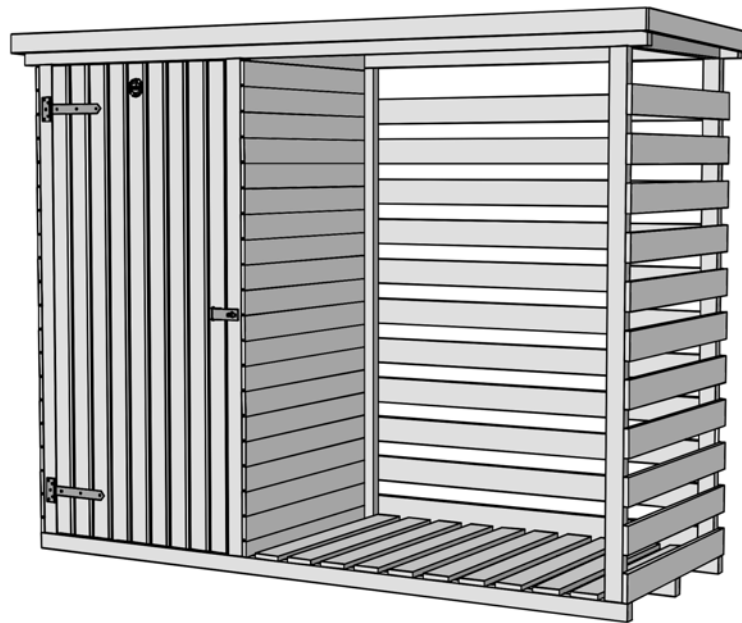

# Brennholzlager mit Geräteraum

Art.-Nr.: 663.2409.00.00

Sockelmaß [cm]	Maß incl. Dachüberstand [cm]	Dachfläche [m <sup>2</sup> ]	Rückwandhöhe [cm]	Gesamthöhe [cm]	Grundfläche [m <sup>2</sup> ]	Rauminhalt [m <sup>3</sup> ]	Gewicht [kg]
240 x 90	254 x 96	2,4	184	193	2,2	4,2	140

## Allgemeines:

- Mehrzweckschrank mit überdachtem Holzlager
- inklusiv imprägnierten Bodenholzern

## Wandaufbau:

- 16 mm starke Nut- und Federbretter auf massiven Hölzern befestigt

ZUVERLÄSSIGE QUALITÄT  
Made in Germany

## Tür:

- 1-flüglige Massivholztür mit Sicherheitsüberwurf und Drehöse
- Türöffnung: 77 x 176cm