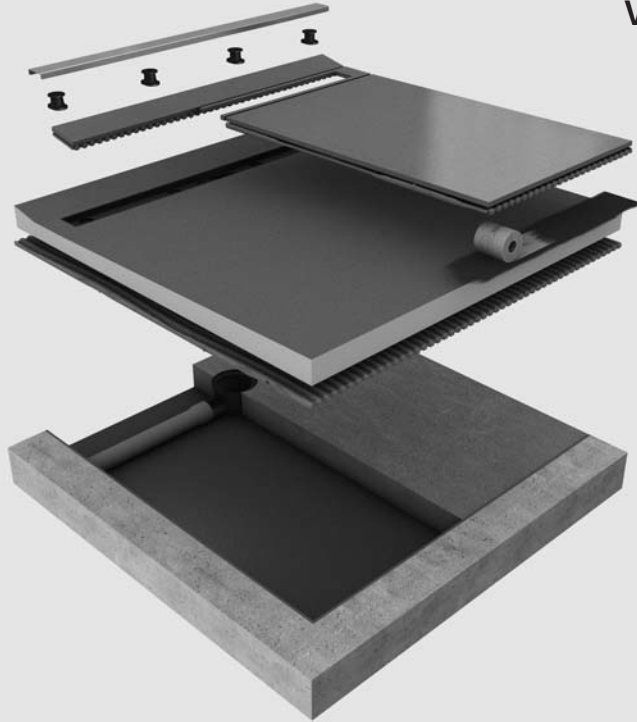

wedi Fundo *Riolito*