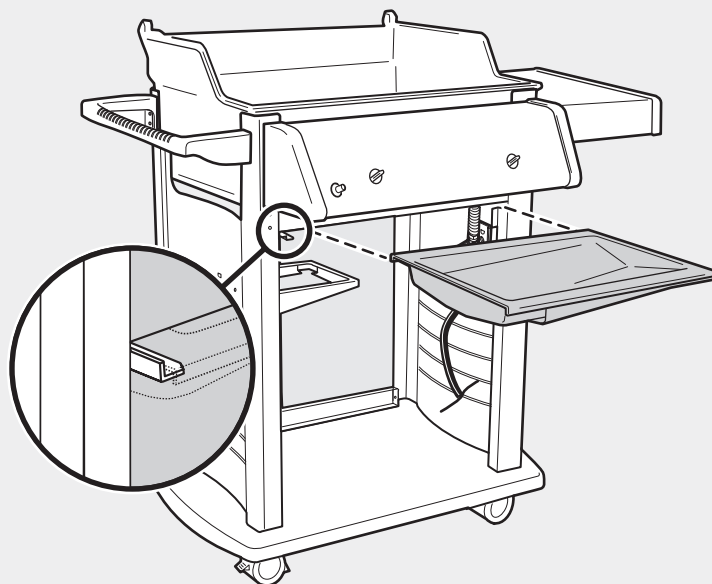

DE Weitere Anleitungen zum vollständigen Gasanschluss finden Sie in der Bedienungsanleitung.

13

15

14

16

NL Draai de moeren handvast. Draai ze vervolgens nog een kwartslag. NIET TE STRAK VASTDRAAIEN.

IT Serrare a fondo i dadi, quindi serrare di un altro quarto di giro. NON SERRARE ECCESSIVAMENTE.