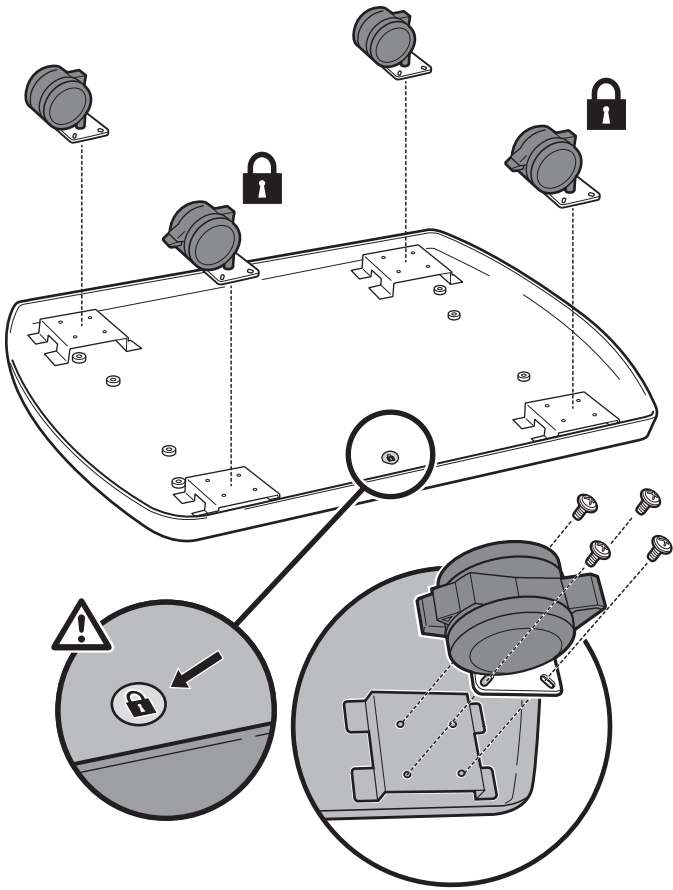

1. **1** **A** - 16 - 2 - 2

1. **2** **B** - 6 - 6

1. **3** **B** - 6 - 6

1. **4** **B** - 4 - 4