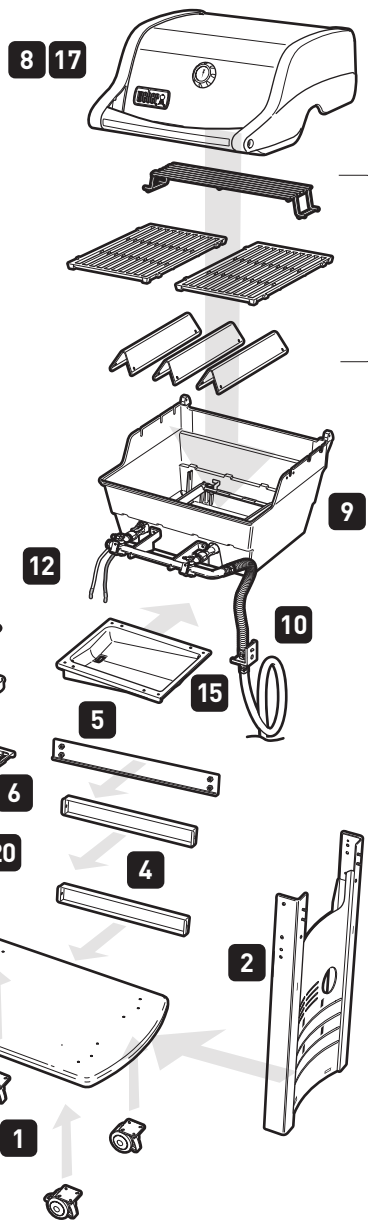

SPIRIT™

- NL MONTAGELEIDRAAD
- IT MANUALE DI ASSEMBLAGGIO
- FR GUIDE DE MONTAGE
- DE MONTAGEANLEITUNG

E0-210 CLASSIC

- NL VEREIST GEREEDSCHAP:
- IT STRUMENTI NECESSARI:
- FR OUTILS NÉCESSAIRES :
- DE BENÖTIGTE WERKZEUGE:

DE Weitere Anleitungen zum vollständigen Gasanschluss finden Sie in der Bedienungsanleitung.

13

15

14

16

NL Draai de moeren handvast. Draai ze vervolgens nog een kwartslag. NIET TE STRAK VASTDRAAIEN.

IT Serrare a fondo i dadi, quindi serrare di un altro quarto di giro. NON SERRARE ECCESSIVAMENTE.