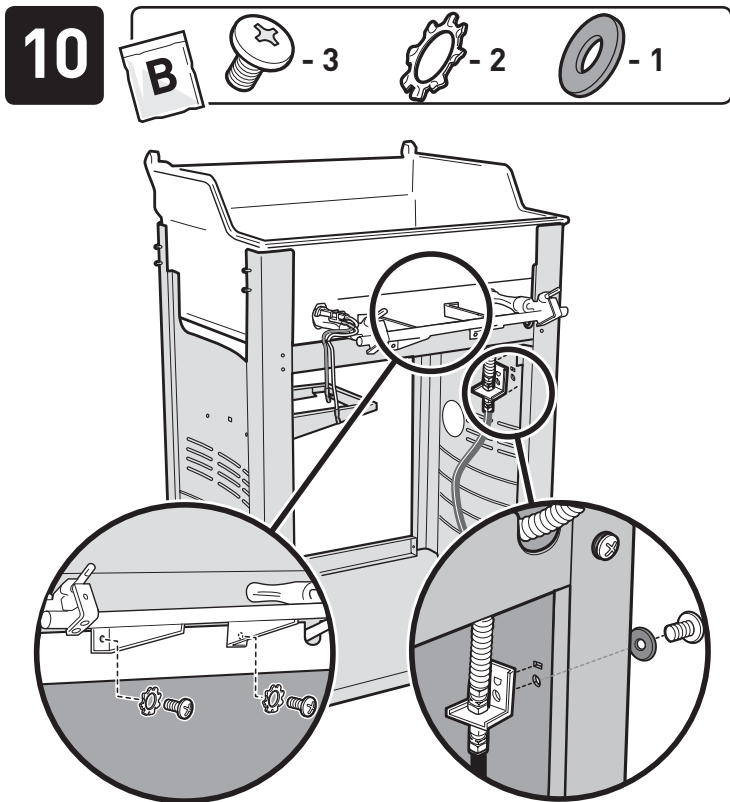

NL Zie de gebruikershandleiding voor de volledige gasinstructies.

IT Per le istruzioni complete relative al barbecue a gas, consultare il Manuale d'uso.

FR Pour obtenir des instructions complètes relatives au gaz, reportez-vous au Guide d'utilisation.

DE Weitere Anleitungen zum vollständigen Gasanschluss finden Sie in der Bedienungsanleitung.