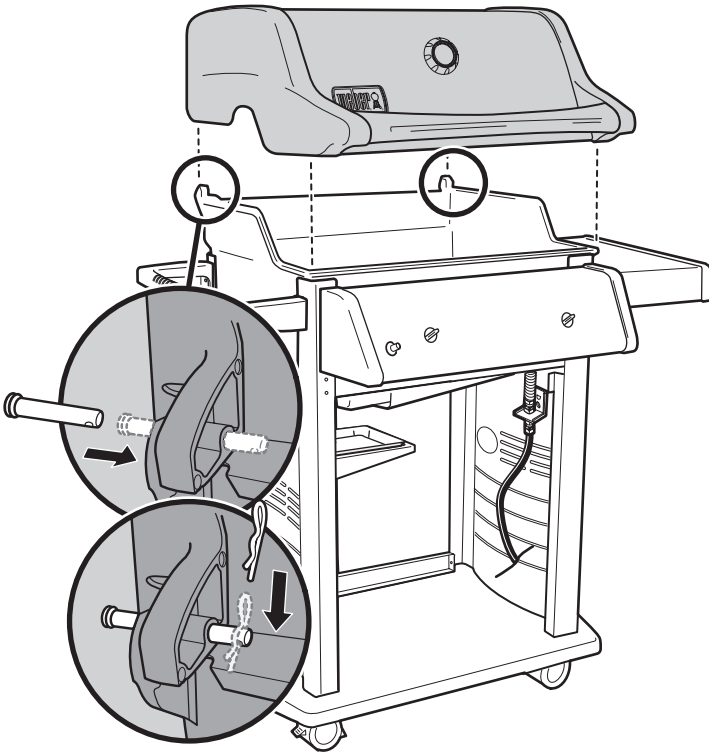

17 x2 - 2

19

18

20

- 1

WEBER-STEPHEN PRODUCTS LLC
www.weber.com