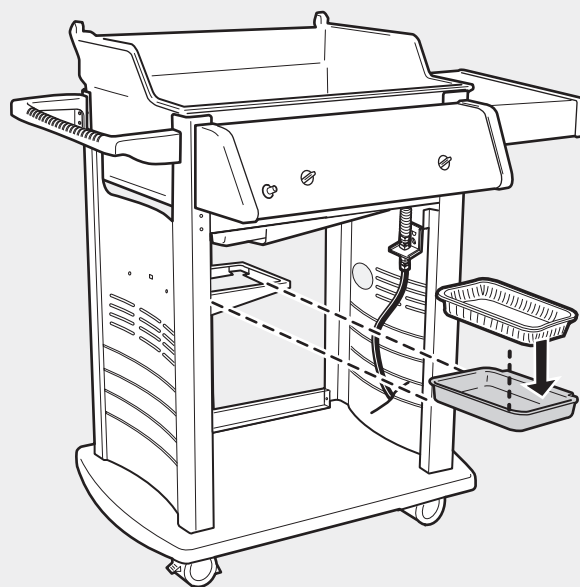

DE Weitere Anleitungen zum vollständigen Gasanschluss finden Sie in der Bedienungsanleitung.

13

15

14

16

NL Draai de moeren handvast. Draai ze vervolgens nog een kwartslag. NIET TE STRAK VASTDRAAIEN.

IT Serrare a fondo i dadi, quindi serrare di un altro quarto di giro. NON SERRARE ECCESSIVAMENTE.