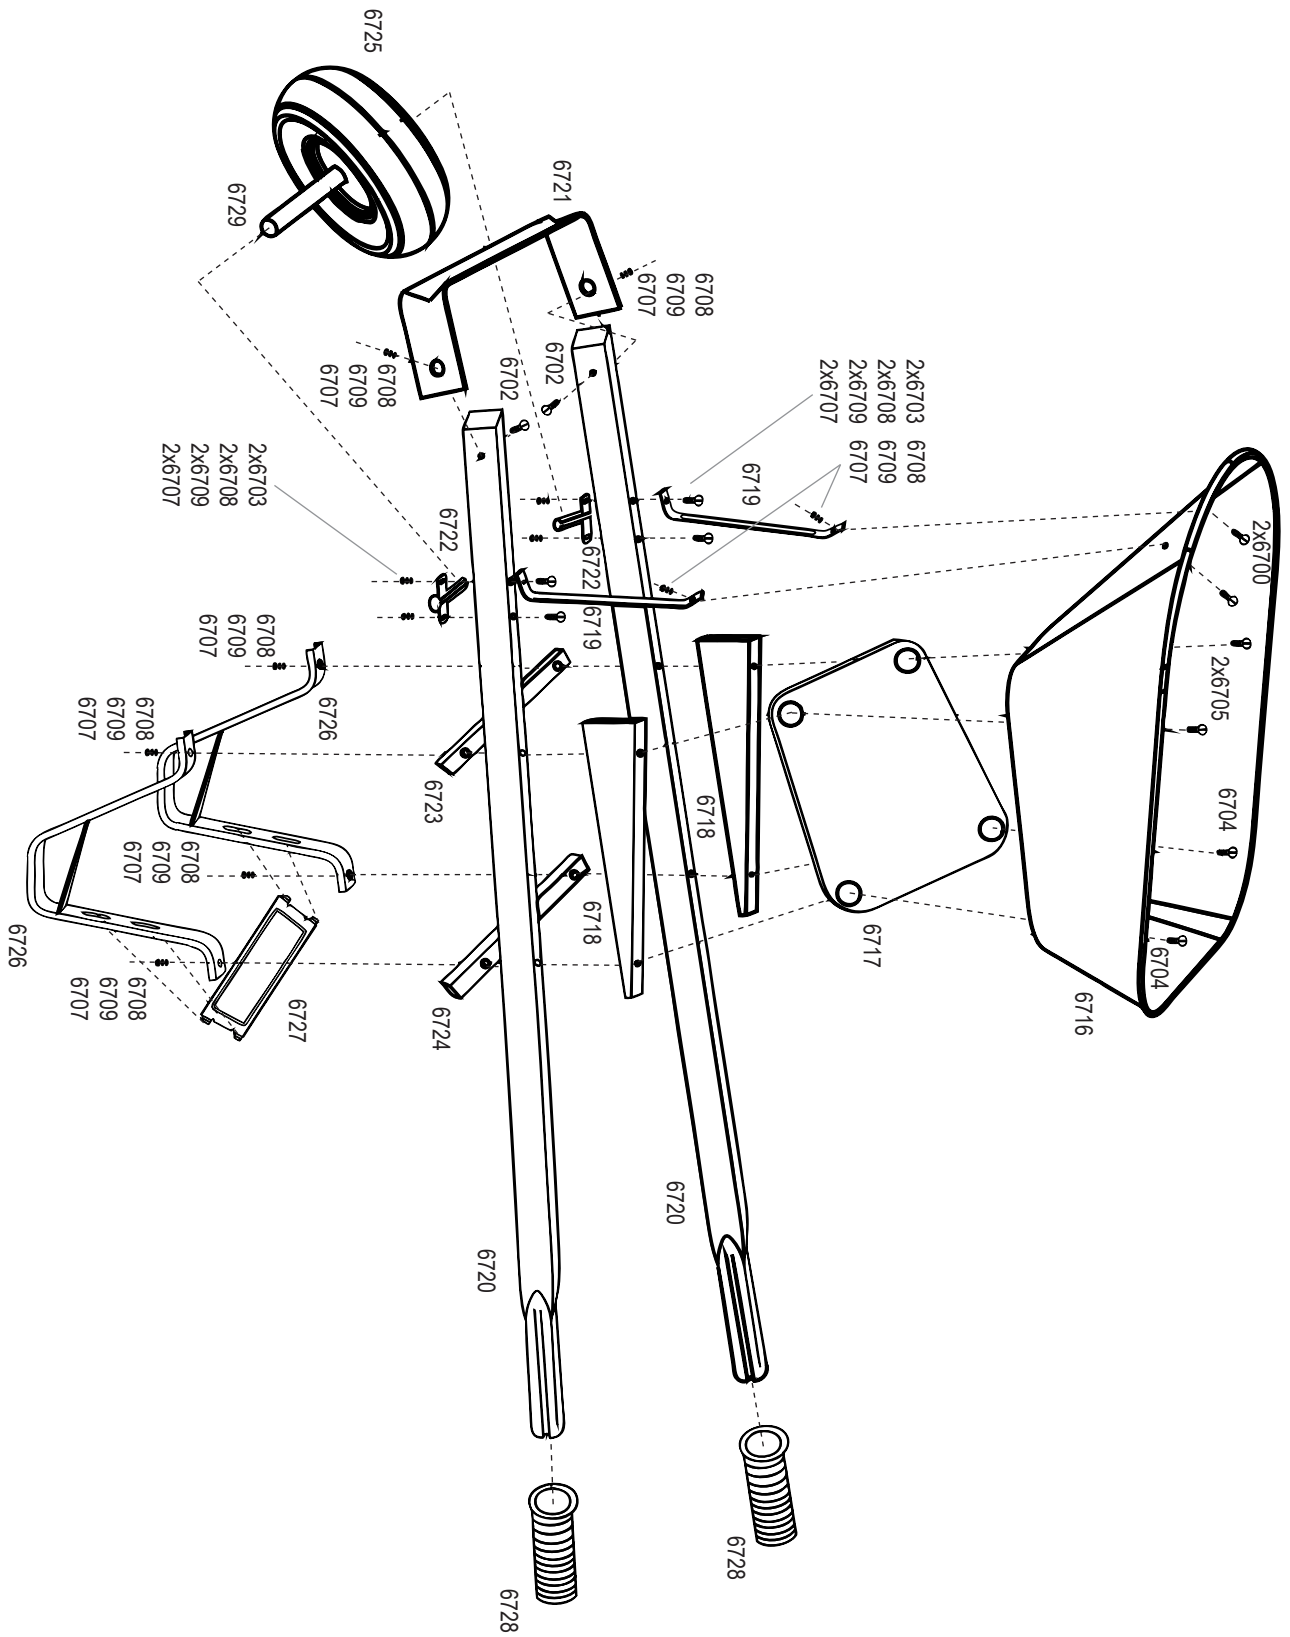

(NO) Montasjeveiledning

(HU) Szerelési útmutató

Item No.	Size mm	250200	250210
		Quantity	Quantity
6700	 M8 x 20	-	2
6701	 M8 x 25	5	-
6702	 M8 x 54	-	2
6703	 M8 x 60	-	4
6704	 M8 x 84	-	2
6705	 M8 x 124	-	2
6706	 M10 x 15	2	-
6707	 M8	5	12
6708	 Ø11 / 8.5	5	12
6709	 Ø16 / 8.5	5	12

Item No.	Part	250200	250210
		Quantity	Quantity
6710		1	-
6711		1	-
6712		1	-
6713		1	-
6714		2	-
6715		1	-

Item No.	Part	250200	250210
		Quantity	Quantity
6716		-	1
6717		-	1
6718		-	2
6719		-	2
6720		-	2
6721		-	1
6722		-	2
6723		-	1
6724		-	1
6725		-	1
6726		-	2
6727		-	1
6728		-	2
6729		-	1

WHEELBARROWS

WHEELBARROWS