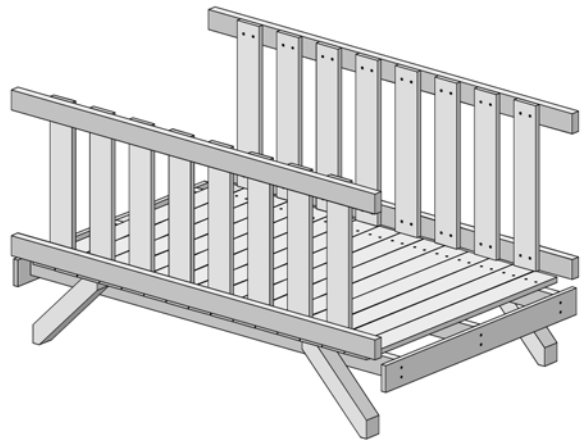

**BRÜCKE**  
Für Kinderspielturm und Aussichtsplattform  
ART.-NR.: 816.3004.00.00

Sockelmaß	Podesthöhe	Brüstungshöhe	Gewicht
[cm]	[cm]	[cm]	[kg]
160 x 100	150	91	45

**Allgemeines:**

**Achtung! Dieses Spielgerät ist nur für den Hausgebrauch bestimmt!  
Die Benutzung ist nur unter unmittelbarer Aufsicht von Erwachsenen zulässig!**

**Achtung! Nicht geeignet für Kinder unter 3 Jahren, keine spezielle Maßnahme für Kleinkinder vorgesehen! Sturzgefahr!**

- Max.Benutzungsgewicht: 200 kg
- sämtliche Holzbauteile sind aus Nadelholz, gehobelt und naturbelassen
- individuelle farbliche Gestaltung möglich
- *Boden:* 19 mm Dielen

**Tragsystem:**

- Pfetten: 34 x 72 mm

**Verpackung:**

- 1 Paket incl. Montagmaterial und übersichtlicher Montageanleitung
- Verpackungsmaße: L/B/H = 168/45/29 cm