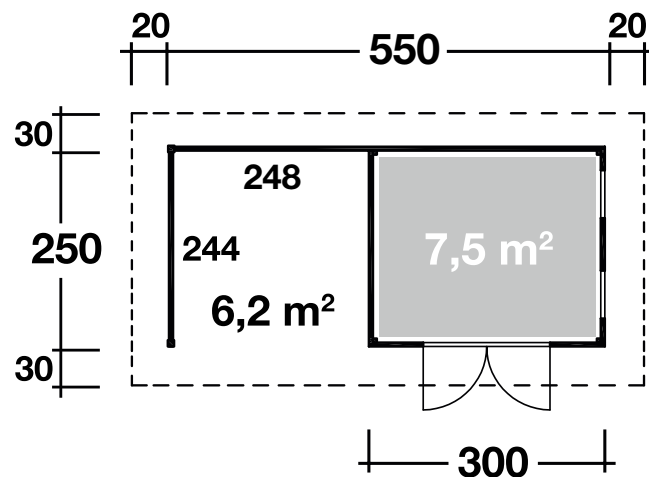

Weitere Informationen finden Sie unter: www.finnhaus.de oder im aktuellen Katalog.
Technische Änderungen, Druckfehler und Irrtümer vorbehalten.