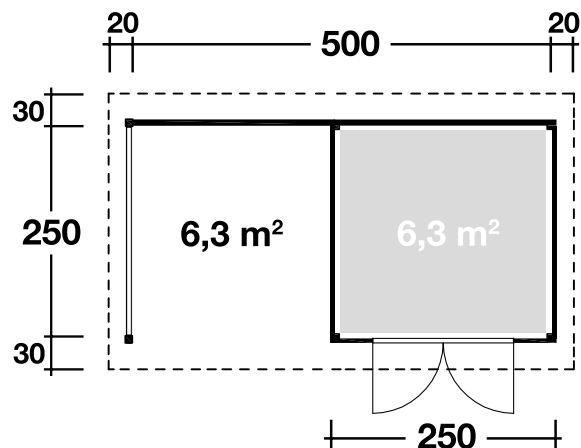

Mehr Produkte finden Sie
in unserem Katalog!

Art. 231 540

Varianta A

mit Seitendach, Rückwand
und Terrassenfußboden 250cm

28 mm / 500x250 cm / 12,6 m²

DIMENSIONEN

	Bohlenstärke	28 mm
	Innenmaß	244x244 cm
	Sockelmaß	500x250 cm
	Gesamtmaß	540x310 cm
	Grundfläche	12,6 m ²
	Rauminhalt	28,6 m ³
	Seitenwandhöhe vorne/hinten	240/217 cm
	Dachüberstand vorne/seitlich/hinten	30/20/30 cm

DACH

	Dachneigung	3°
	Dachfläche	16,7 m ²
	Dachbretter inkl. Dachpappe	18 mm

TÜR/ FENSTER

	Doppeltür (Milchglas)	133,7x186,7 cm
--	-----------------------	----------------

FUSSBODEN

	Fußbodenbretter	18 mm
--	-----------------	-------

VERPACKUNG

	Paketabmessung	350x120x80 cm
	Paketgewicht	750 kg

ZUBEHÖR (zzgl.)

	5 Rollen Dichtungsbahnen Dachrinne Kunststoff 204Ax braun Alu bis 600 cm mit 1 Fallrohr
--	---

**5 JAHRE
GARANTIE**

Grundriss

Weitere Informationen finden Sie unter: www.finnhaus.de oder im aktuellen Katalog.
Technische Änderungen, Druckfehler und Irrtümer vorbehalten.