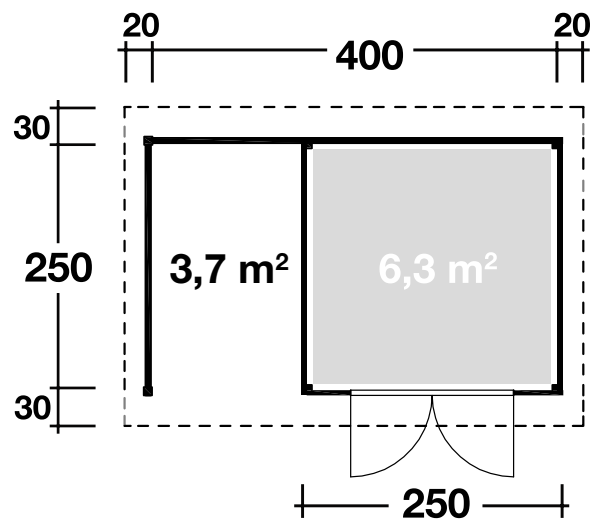

Mehr Produkte finden Sie
in unserem Katalog!

Art. 231 530

Varianta A

mit Seitendach, und Kaminholzanbau-
Wandset 150 cm

28 mm / 400x250 cm / 10 m²

DIMENSIONEN

	Bohlenstärke	28 mm
	Innenmaß	244x244 cm
	Sockelmaß	400x250 cm
	Gesamtmaß	440x310 cm
	Grundfläche	10 m ²
	Rauminhalt	22,8 m ³
	Seitenwandhöhe vorne/hinten	240/217 cm
	Dachüberstand vorne/seitlich/hinten	30/20/30 cm

DACH

	Dachneigung	3°
	Dachfläche	16,7 m ²
	Dachbretter inkl. Dachpappe	18 mm

TÜR/ FENSTER

	Doppeltür (Milchglas)	133,7x186,7 cm
--	-----------------------	----------------

FUSSBODEN

	Fußbodenbretter	18 mm
--	-----------------	-------

VERPACKUNG

	Paketabmessung	350x120x80 cm
	Paketgewicht	750 kg

ZUBEHÖR (zzgl.)

	4 Rollen Dichtungsbahnen Dachrinne Kunststoff 203A braun Alu bis 600 cm mit 1 Fallrohr
--	--

**5 JAHRE
GARANTIE**

Grundriss

Weitere Informationen finden Sie unter: www.finnhaus.de oder im aktuellen Katalog.
Technische Änderungen, Druckfehler und Irrtümer vorbehalten.