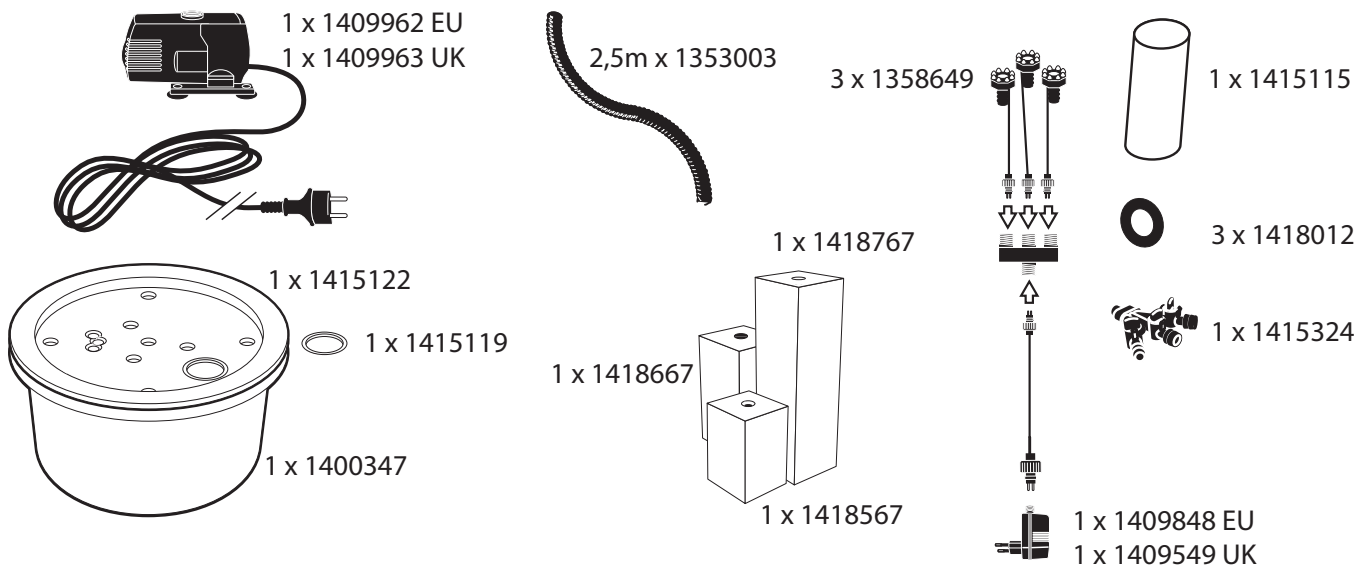

~ Modena ~

Contents / Inhalt / Contenu / Inhoud:

AcquaArte

~ Modena ~

- During severe frost switch off the pump, remove ornament and pump!
- Bei strengem Frost sollte das Set ausgeschaltet sowie das Deko-Element und Pumpe entfernt werden!
- Tijdens strenge vorst set uitschakelen, ornament en pomp verwijderen!
- Protégez votre fontaine décorative et mettez votre pompe à l'arrêt pendant la période d'hiver.