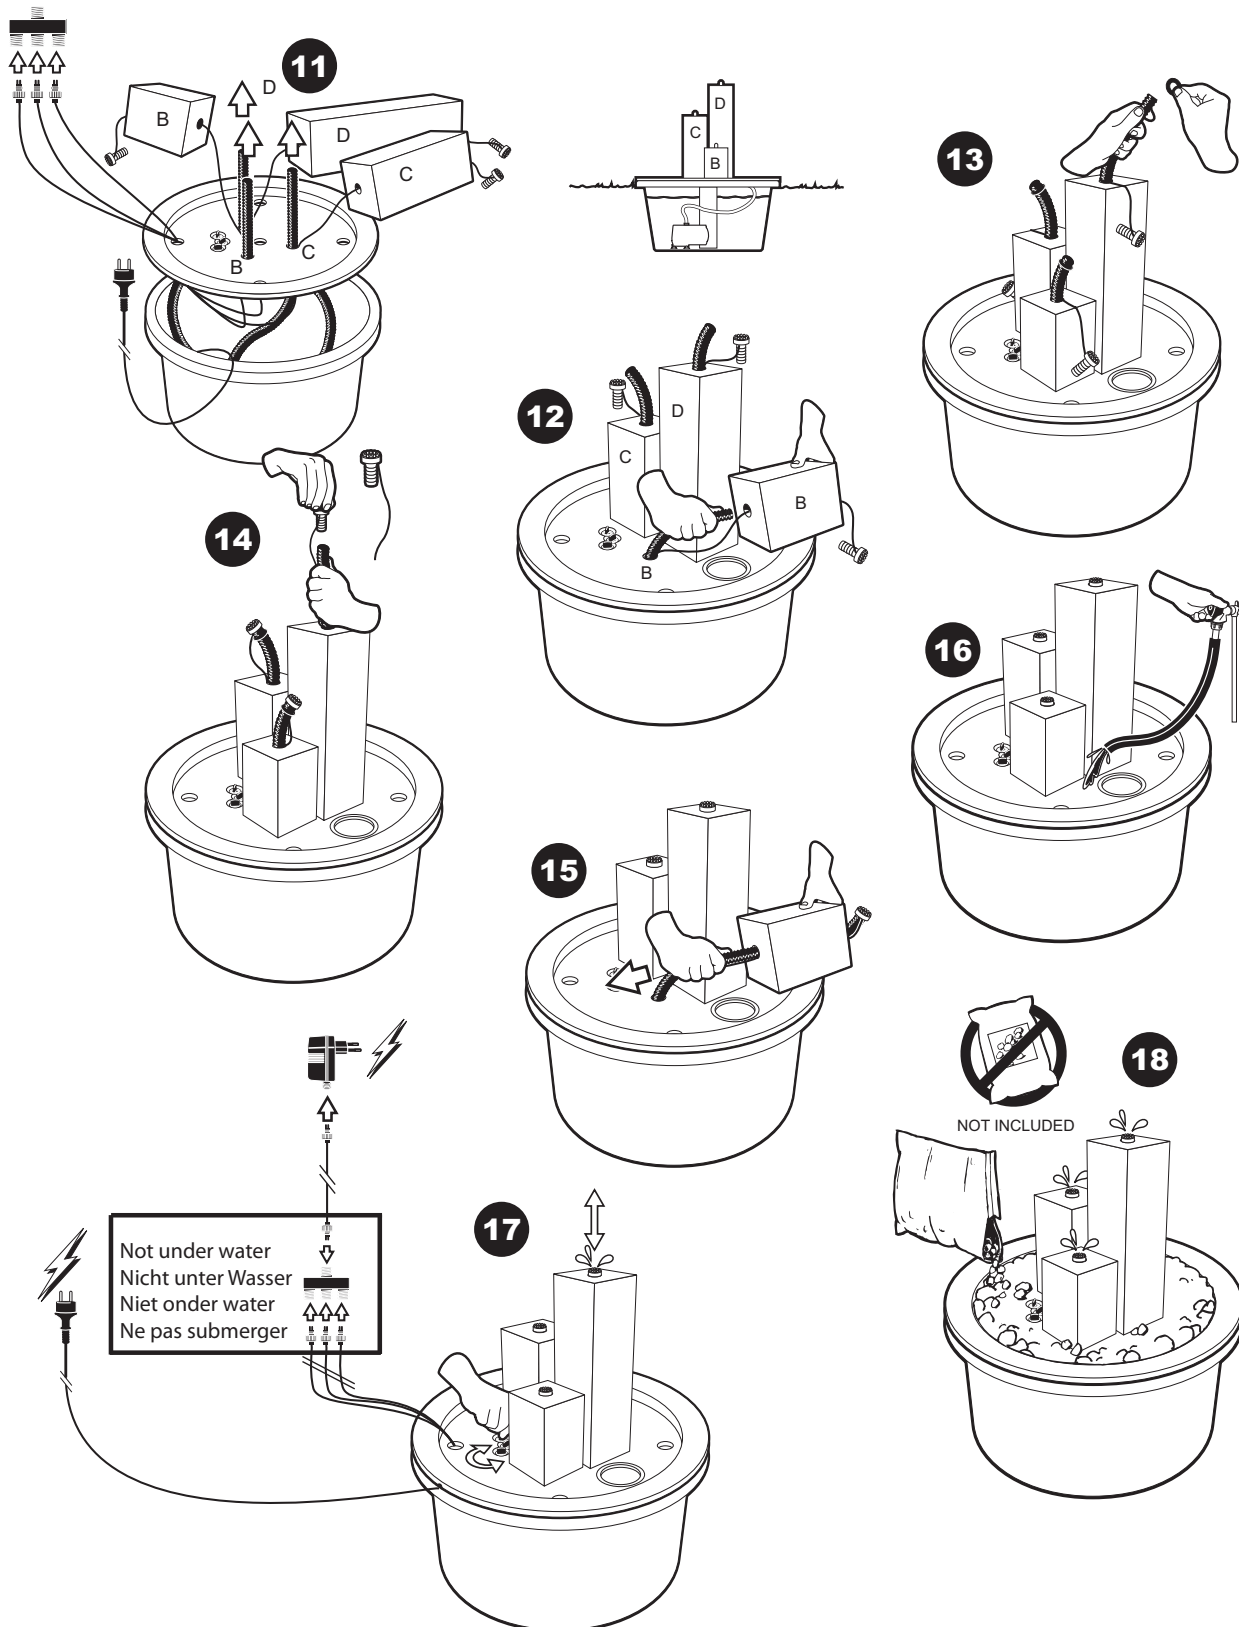

~ Modena ~

Contents / Inhalt / Contenu / Inhoud:

AcquaArte

~ Modena ~

- During severe frost switch off the pump, remove ornament and pump!
- Bei strengem Frost sollte das Set ausgeschaltet sowie das Deko-Element und Pumpe entfernt werden!
- Tijdens strenge vorst set uitschakelen, ornament en pomp verwijderen!
- Protégez votre fontaine décorative et mettez votre pompe à l'arrêt pendant la période d'hiver.