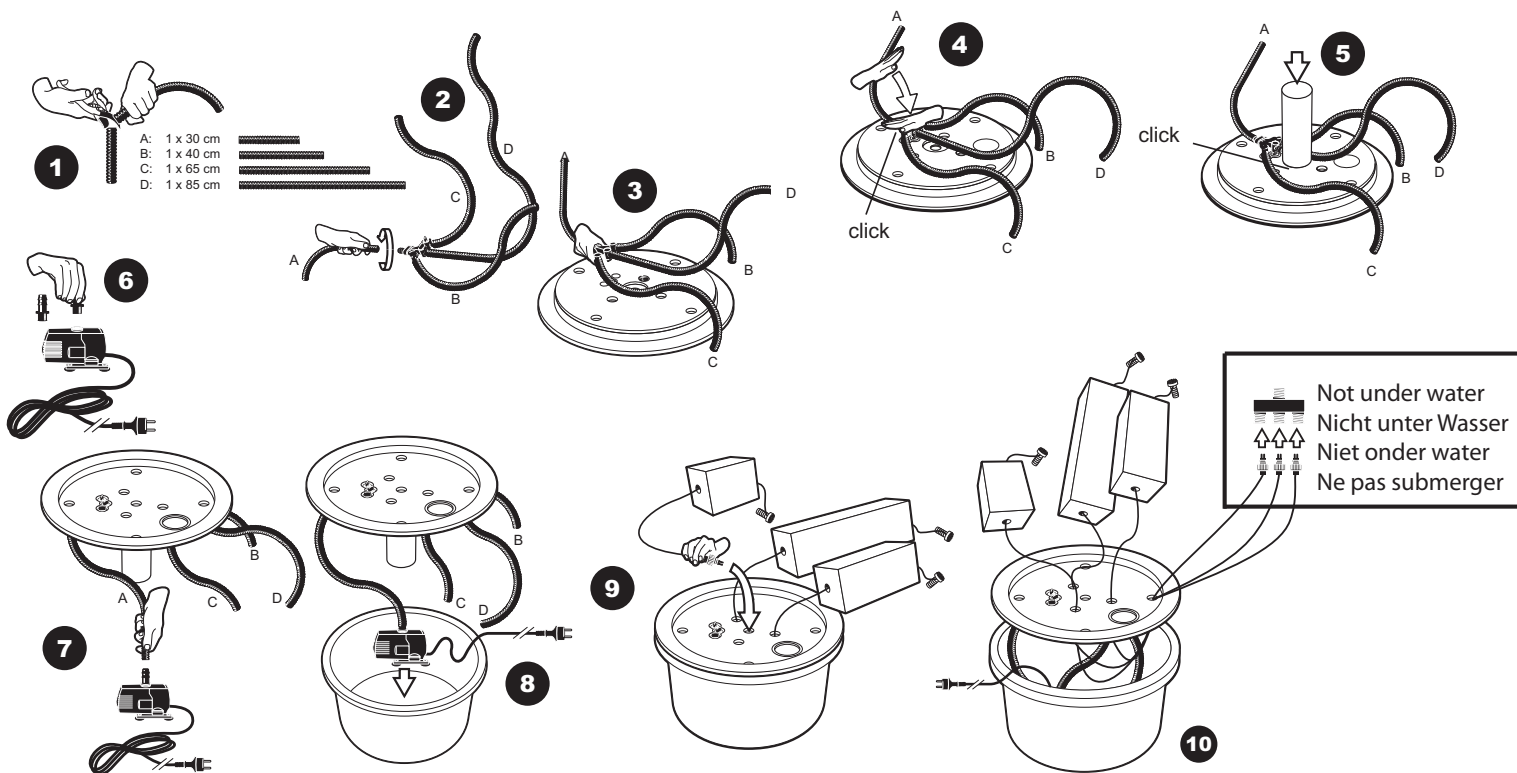

~ Modena ~

Contents / Inhalt / Contenu / Inhoud:

AcquaArte

~ Modena ~

- During severe frost switch off the pump, remove ornament and pump!
- Bei strengem Frost sollte das Set ausgeschaltet sowie das Deko-Element und Pumpe entfernt werden!
- Tijdens strenge vorst set uitschakelen, ornament en pomp verwijderen!
- Protégez votre fontaine décorative et mettez votre pompe à l'arrêt pendant la période d'hiver.