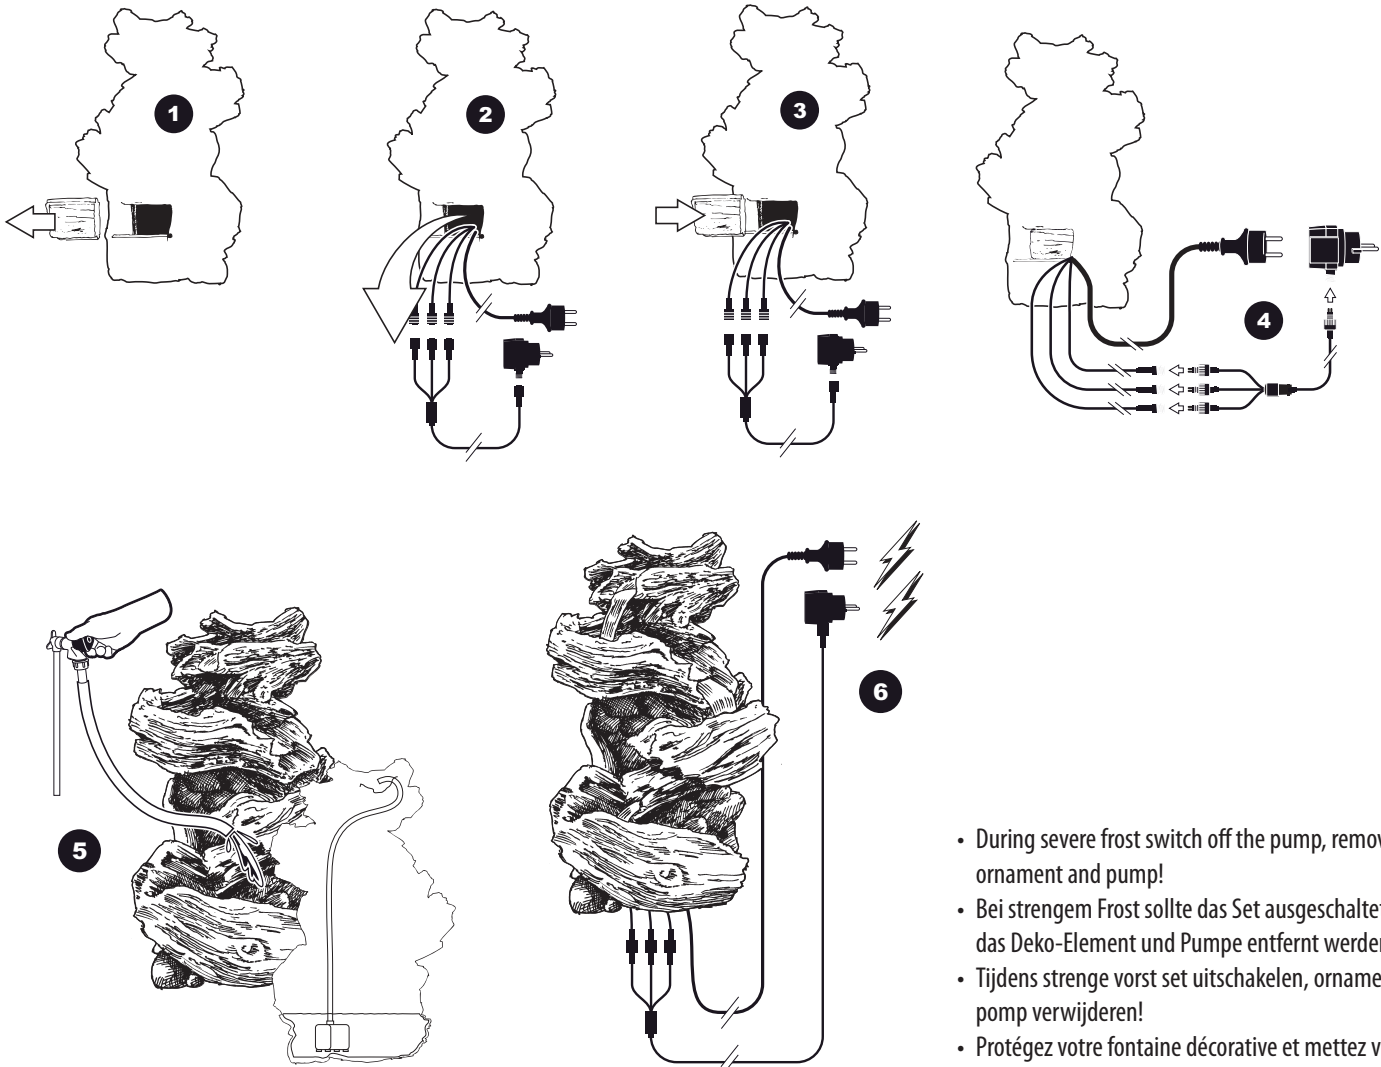

~ Vernier ~

Contents / Inhalt / Contenu / Inhoud:

- During severe frost switch off the pump, remove ornament and pump!
- Bei strengem Frost sollte das Set ausgeschaltet sowie das Deko-Element und Pumpe entfernt werden!
- Tijdens strenge vorst set uitschakelen, ornament en pomp verwijderen!
- Protégez votre fontaine décorative et mettez votre pompe l'arrêt pendant la période d'hiver.

AcquaArte