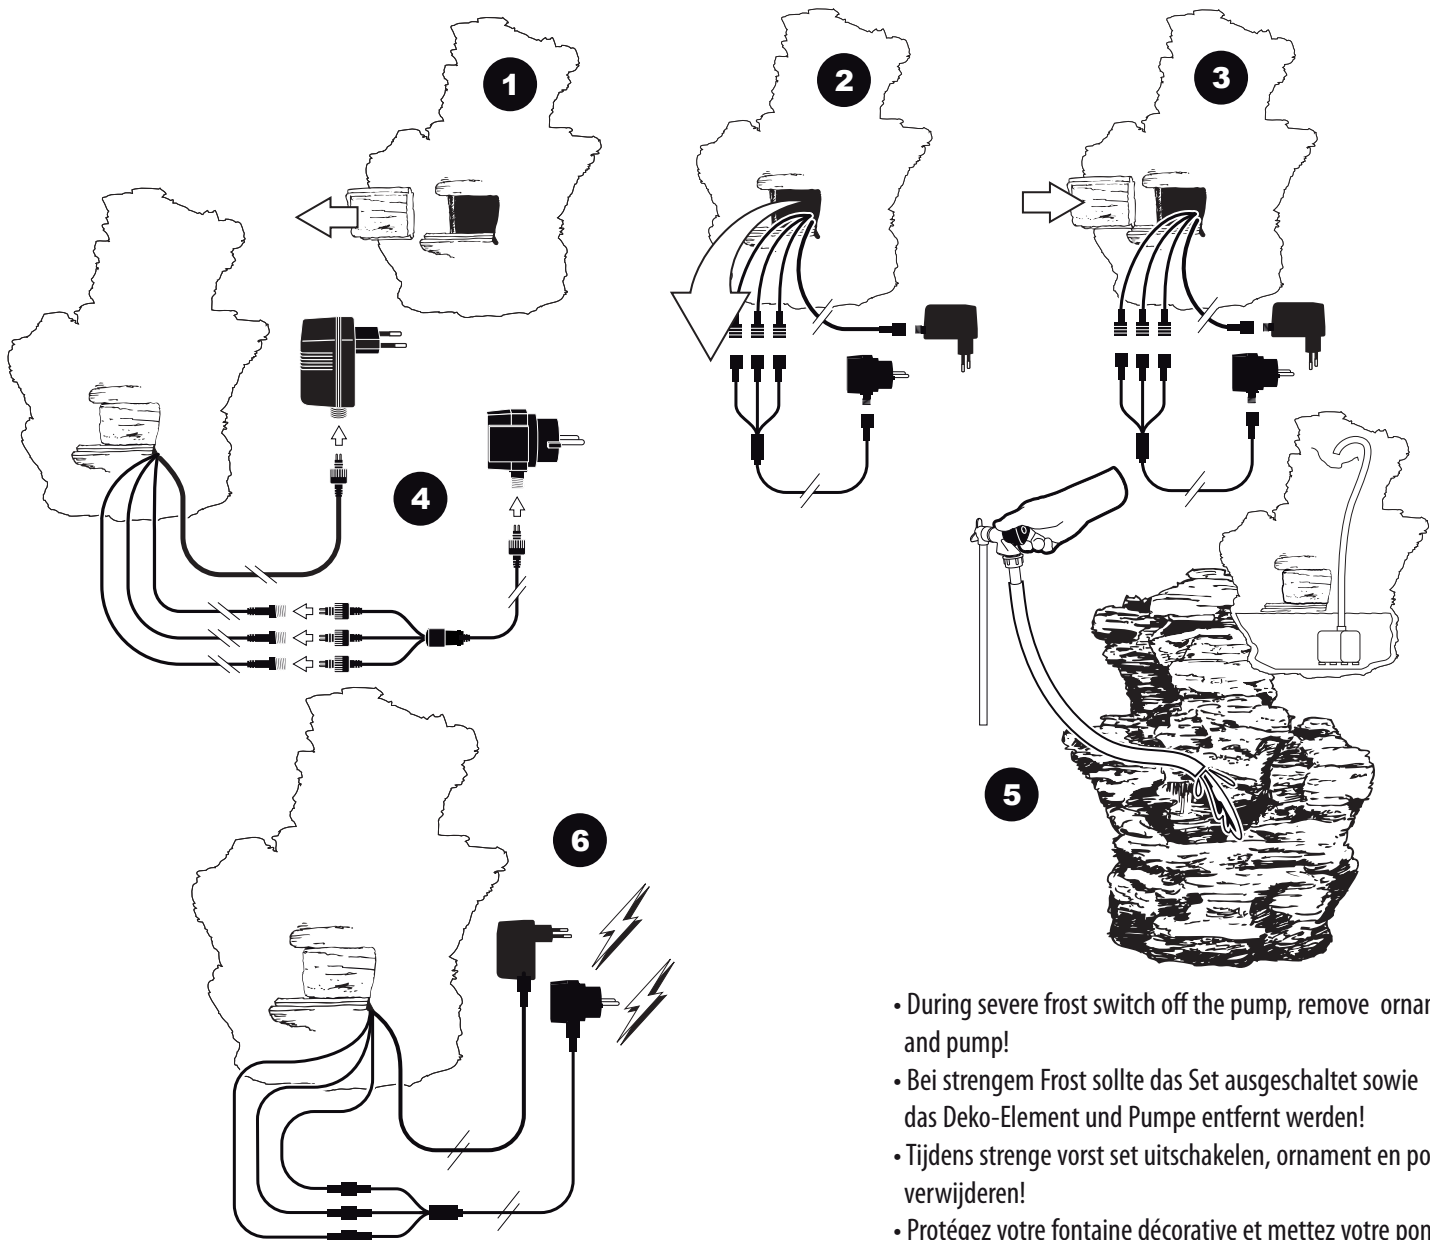

~ Chios ~

Contents / Inhalt / Contenu / Inhoud:

- During severe frost switch off the pump, remove ornament and pump!
- Bei strengem Frost sollte das Set ausgeschaltet sowie das Deko-Element und Pumpe entfernt werden!
- Tijdens strenge vorst set uitschakelen, ornament en pomp verwijderen!
- Protégez votre fontaine décorative et mettez votre pompe à l'arrêt pendant la période d'hiver.