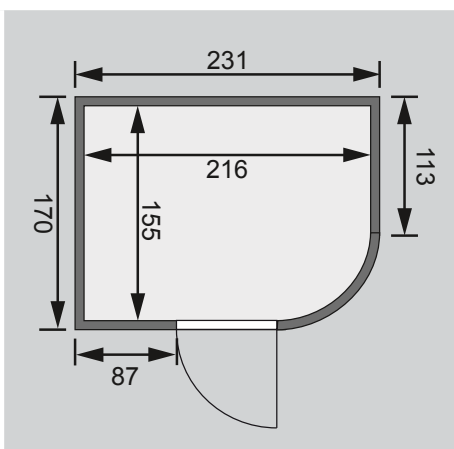

**1 Kopfstütze**

**Schrauben und Beschläge**

10 cm Wand- und Deckenabstand einhalten!

<b>Außenmaße</b>	B 231 × T 170 × H 198 cm
<b>Außenmaße inkl Dachkranz</b>	-
<b>Innenmaße</b>	B 216 × T 155 × H 192 cm
<b>Umbauter Raum</b>	6,5 m <sup>3</sup>
<b>Tür Außenmaße</b>	*
<b>Tür Durchgangsmaße</b>	*
<b>Tür Lichtausschnitt</b>	*
<b>Fenster Außenmaße</b>	-
<b>Fenster Lichtausschnitt</b>	-
<b>Ofenschutz</b>	B 60 × T 51 × H 80 cm
<b>Paketmaße Sauna</b>	B 220 × T 125 × H 85 cm / 357 kg
<b>Paketmaße Dachkranz</b>	-
<b>Spiegelbar</b>	nein
<b>Türposition in Front variabel</b>	nein

Maße Dachkranzmodell (in cm)

Maße Basismodell (in cm)

Fenstereinbaupositionen

**Ausführung**

- Nordische Fichte, naturbelassen

**Wand**

- Vormontierte Elemente

- Fronten: 42 mm Rahmenkonstruktion mit Mineralfüllwolle. Verkleidung aus 12,5 mm Spezial Softline Profilholz aus Fichte.

**Liege**

- Vormontiert (max 250 kg)

- 1 Liege 57 cm breit

- 1 Liege 57 cm breit

- Spezial-Front-Profil aus Espe, Massivholz

- Liegeflächen aus Espe, Massivholz

**Kopfstütze Classic**

- Vormontiert