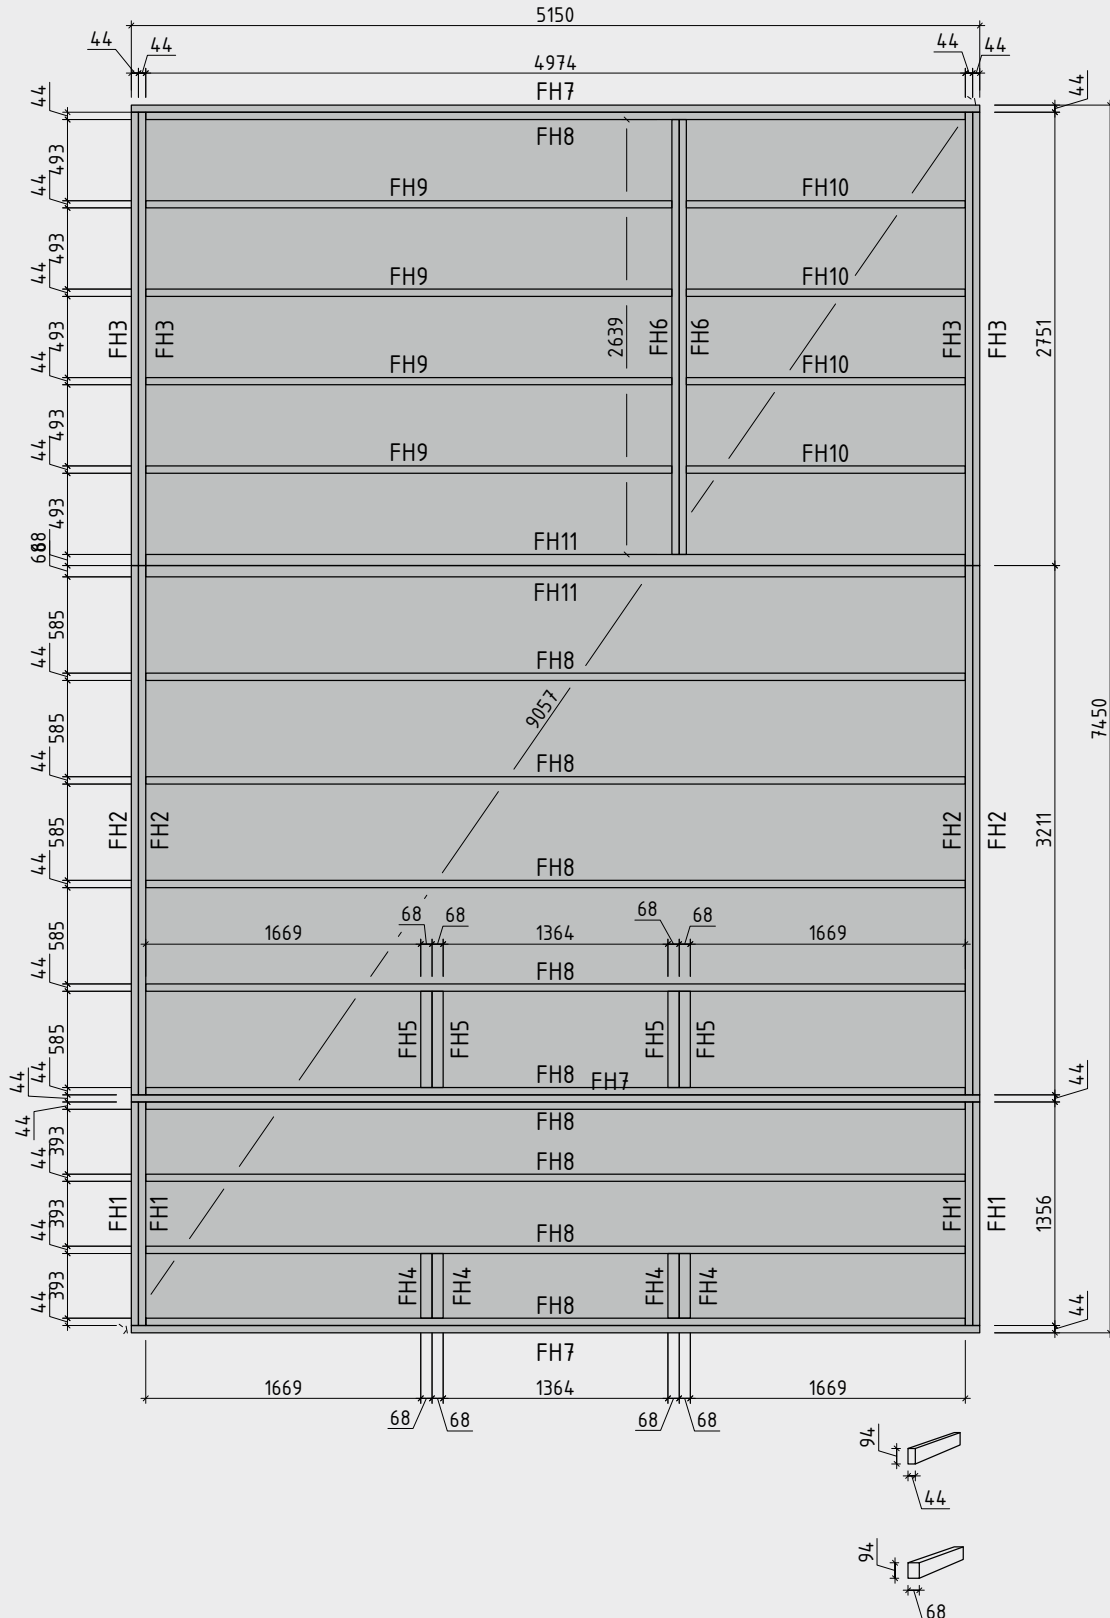

Lagerholzplan und Fundamentplan Sauerland 70-B

**Wir empfehlen als Fundament für Ihr Gartenhaus eine vollflächig, festgegründete, gepflasterte oder betonierte Fläche.
Wahlweise ist auch ein Punkt- oder Streifenfundament möglich.**

Teilleiste 1

Sauerland 70-B

Pos		Stck	Profil (mm)	Länge (mm)
001		1	70x135	5370
002		1	70x135	5370
003		1	70x135	5370
004		1	70x135	5370
005		1	70x135	5370
006		8	70x135	5370
007		1	70x135	5370
008		1	70x68	5370
009		1	70x135	5216
010		1	70x135	5216
011		1	70x135	5216
012		2	70x135	5000
013		1	70x135	4865
014		1	70x135	4865
015		1	70x112	4865
016		1	70x112	4865
017		1	70x135	4844
018		1	70x135	4844
019		1	70x135	4844
020		2	70x135	4765
021		1	70x135	4471
022		1	70x135	4471
023		1	70x135	4471
024		1	70x135	4099
025		1	70x135	4099