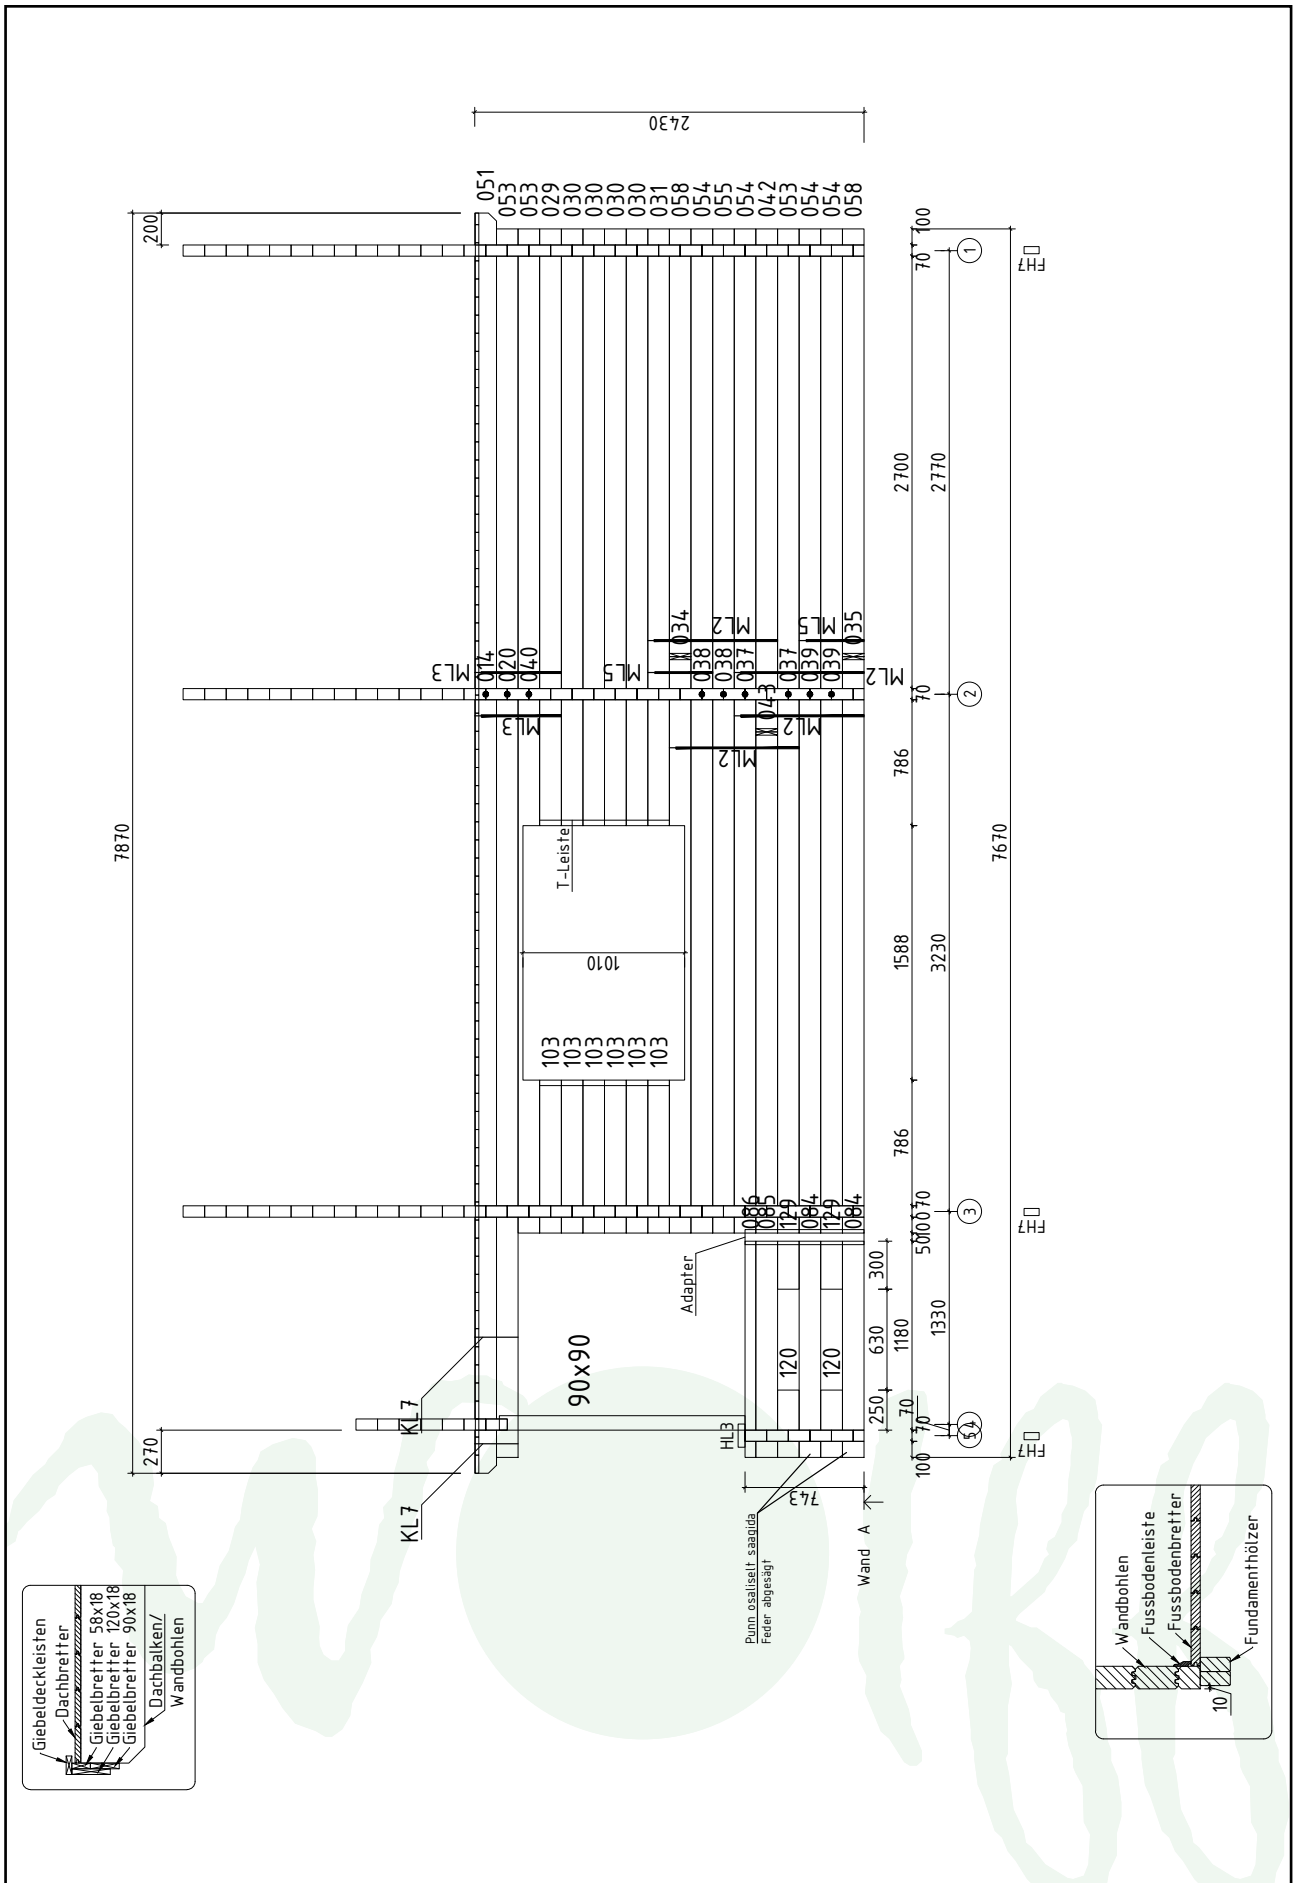

Sauerland 70-B

Wandaußenmaß: 517 x 607 cm
Bohlenstärke: 70 mm

Kontrolliert durch:

Achtung: Alle angegebenen Maße sind ca.-Maße!

3D-Ansicht Sauerland 70-B

Grundriss Sauerland 70-B

Lagerholzplan und Fundamentplan Sauerland 70-B

Teileliste 6

Sauerland 70-B

Pos		Stck.	Profil (mm)	Länge (mm)
	<p>FENSTER 950x960</p>  <p>IV68-3</p> <p>L1 18x90 L=1160mm 2 Stck. L2 18x90 L=1050mm 4 Stck. L3 18x90 L=920mm 2 Stck. ✓ WL1 36x129 L=1160mm 1 Stck.</p>	1	IV68-3	
	<p>FENSTER 1498x960</p>  <p>IV68-4</p> <p>L1 18x90 L=1710mm 2 Stck. L2 18x90 L=1050mm 4 Stck. L3 18x90 L=1470mm 2 Stck. ✓ WL1 36x129 L=1710mm 1 Stck.</p>	2	IV68-4	
	<p>FENSTER 950x1220</p>  <p>IV68-6</p> <p>L1 18x90 L=1160mm 2 Stck. L2 18x90 L=1310mm 4 Stck. L3 18x90 L=920mm 2 Stck. ✓ WL1 36x129 L=1160mm 1 Stck.</p>	2	IV68-6	
	<p>TÜR 800x2080</p>  <p>SU3_LPT</p> <p>L1 18x90 L=1020mm 2x L2 18x90 L=2070mm 4x ✓</p> <p>DIN links</p>	1	SU3-LPT	

Teileliste 7

Sauerland 70-B

Pos		Stck.	Profil (mm)	Länge (mm)
	<p>TÜR 900x2080</p>  <p>U1-SH</p> <p>L1 18x90 L=1140mm 2 Stck. L2 18x90 L=2080mm 4 Stck. ✓ WL1 36x129 L=1140mm 1 Stck. DIN rechts</p>	1	U1-SH	
	✓ - bitte selber anpassen (falls nötig!)			

Wandplan 1 und 2 Sauerland 70-B

Wandplan 3 und 4 Sauerland 70-B

Wandplan 5

Sauerland 70-B

Wandplan A Sauerland 70-B

Wandplan B Sauerland 70-B

Wandplan C Sauerland 70-B

Wandplan D Sauerland 70-B