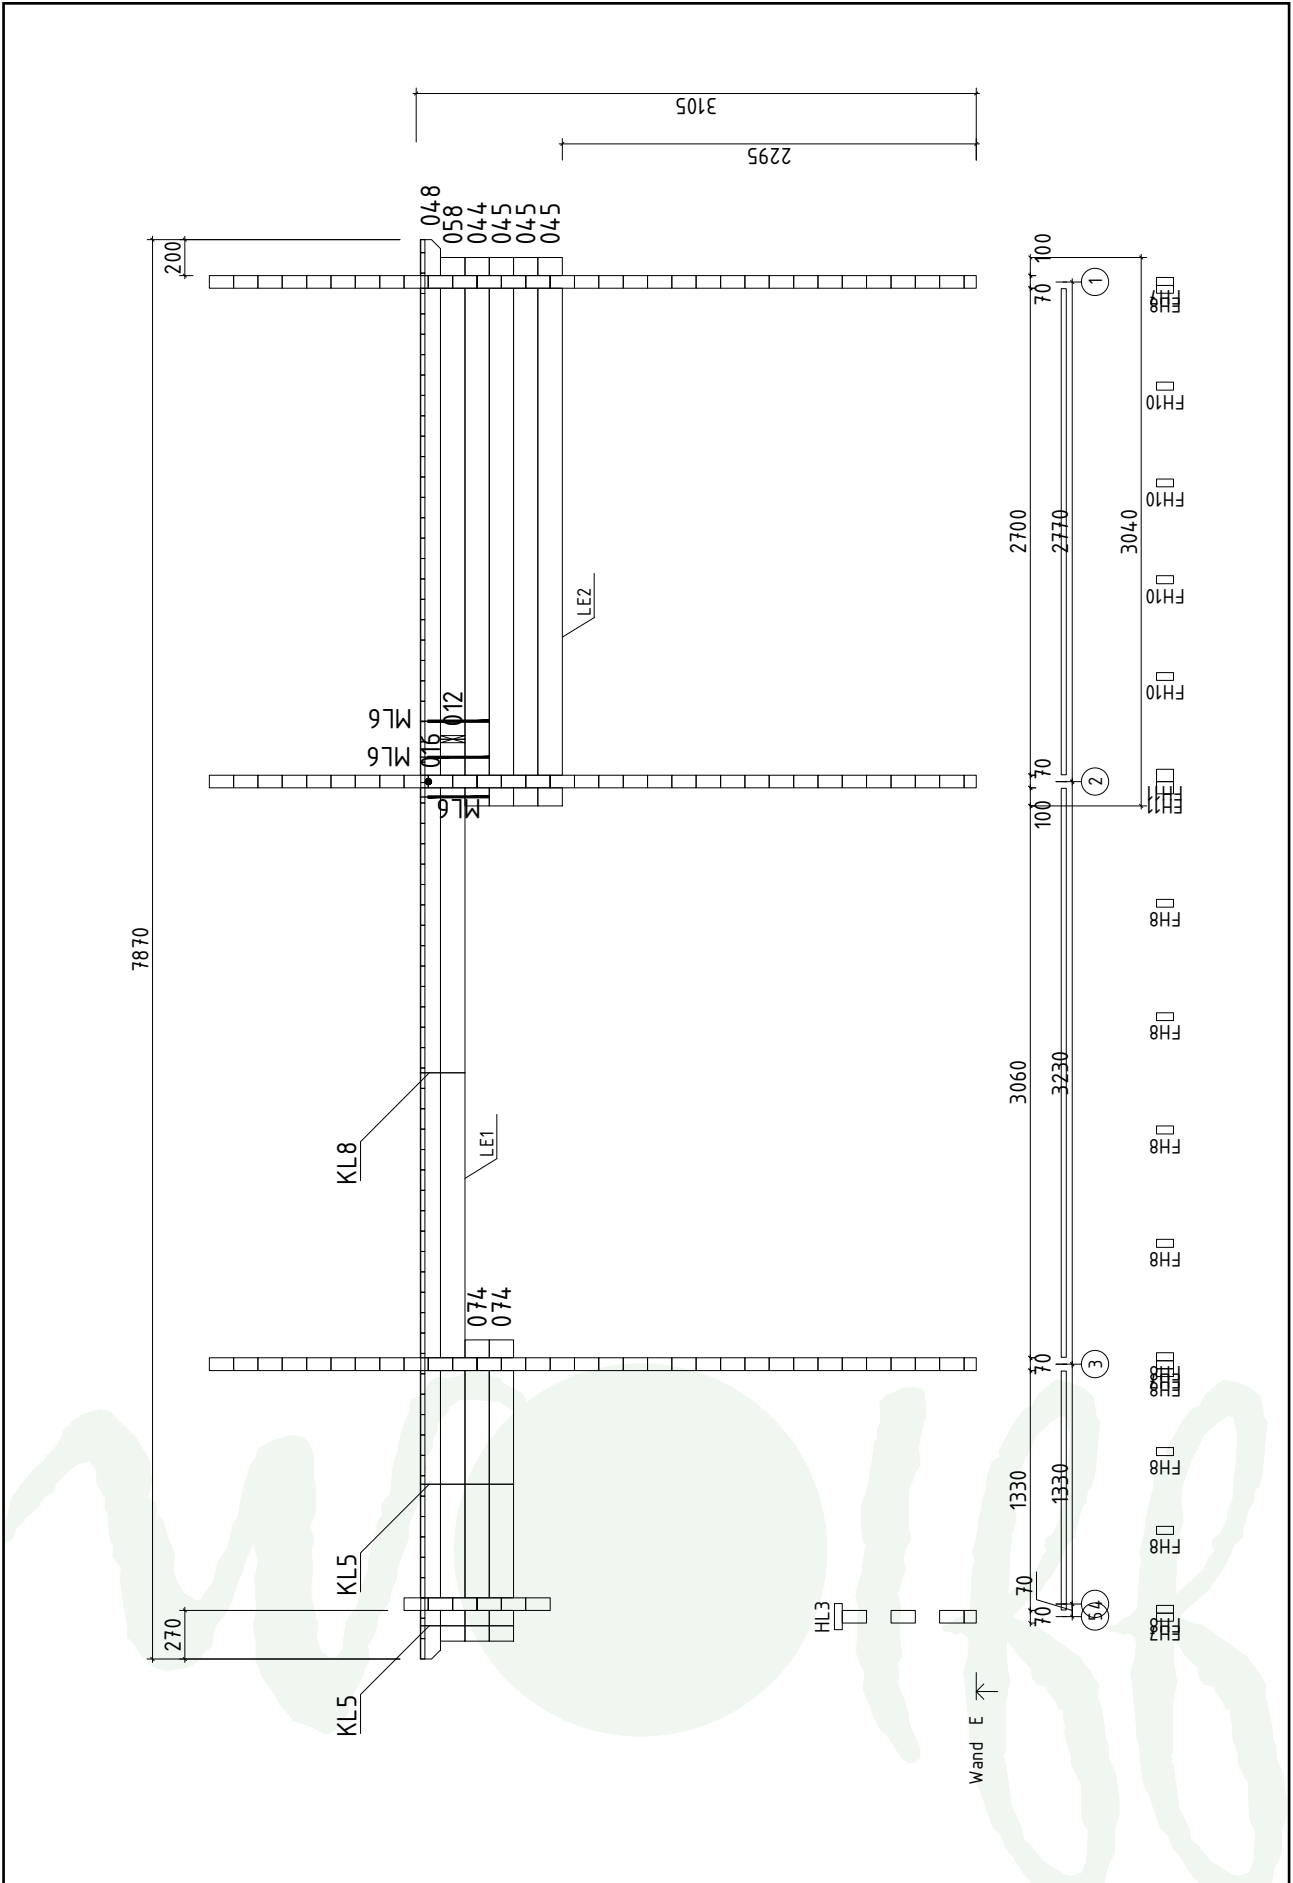

Wandplan E Sauerland 70-B