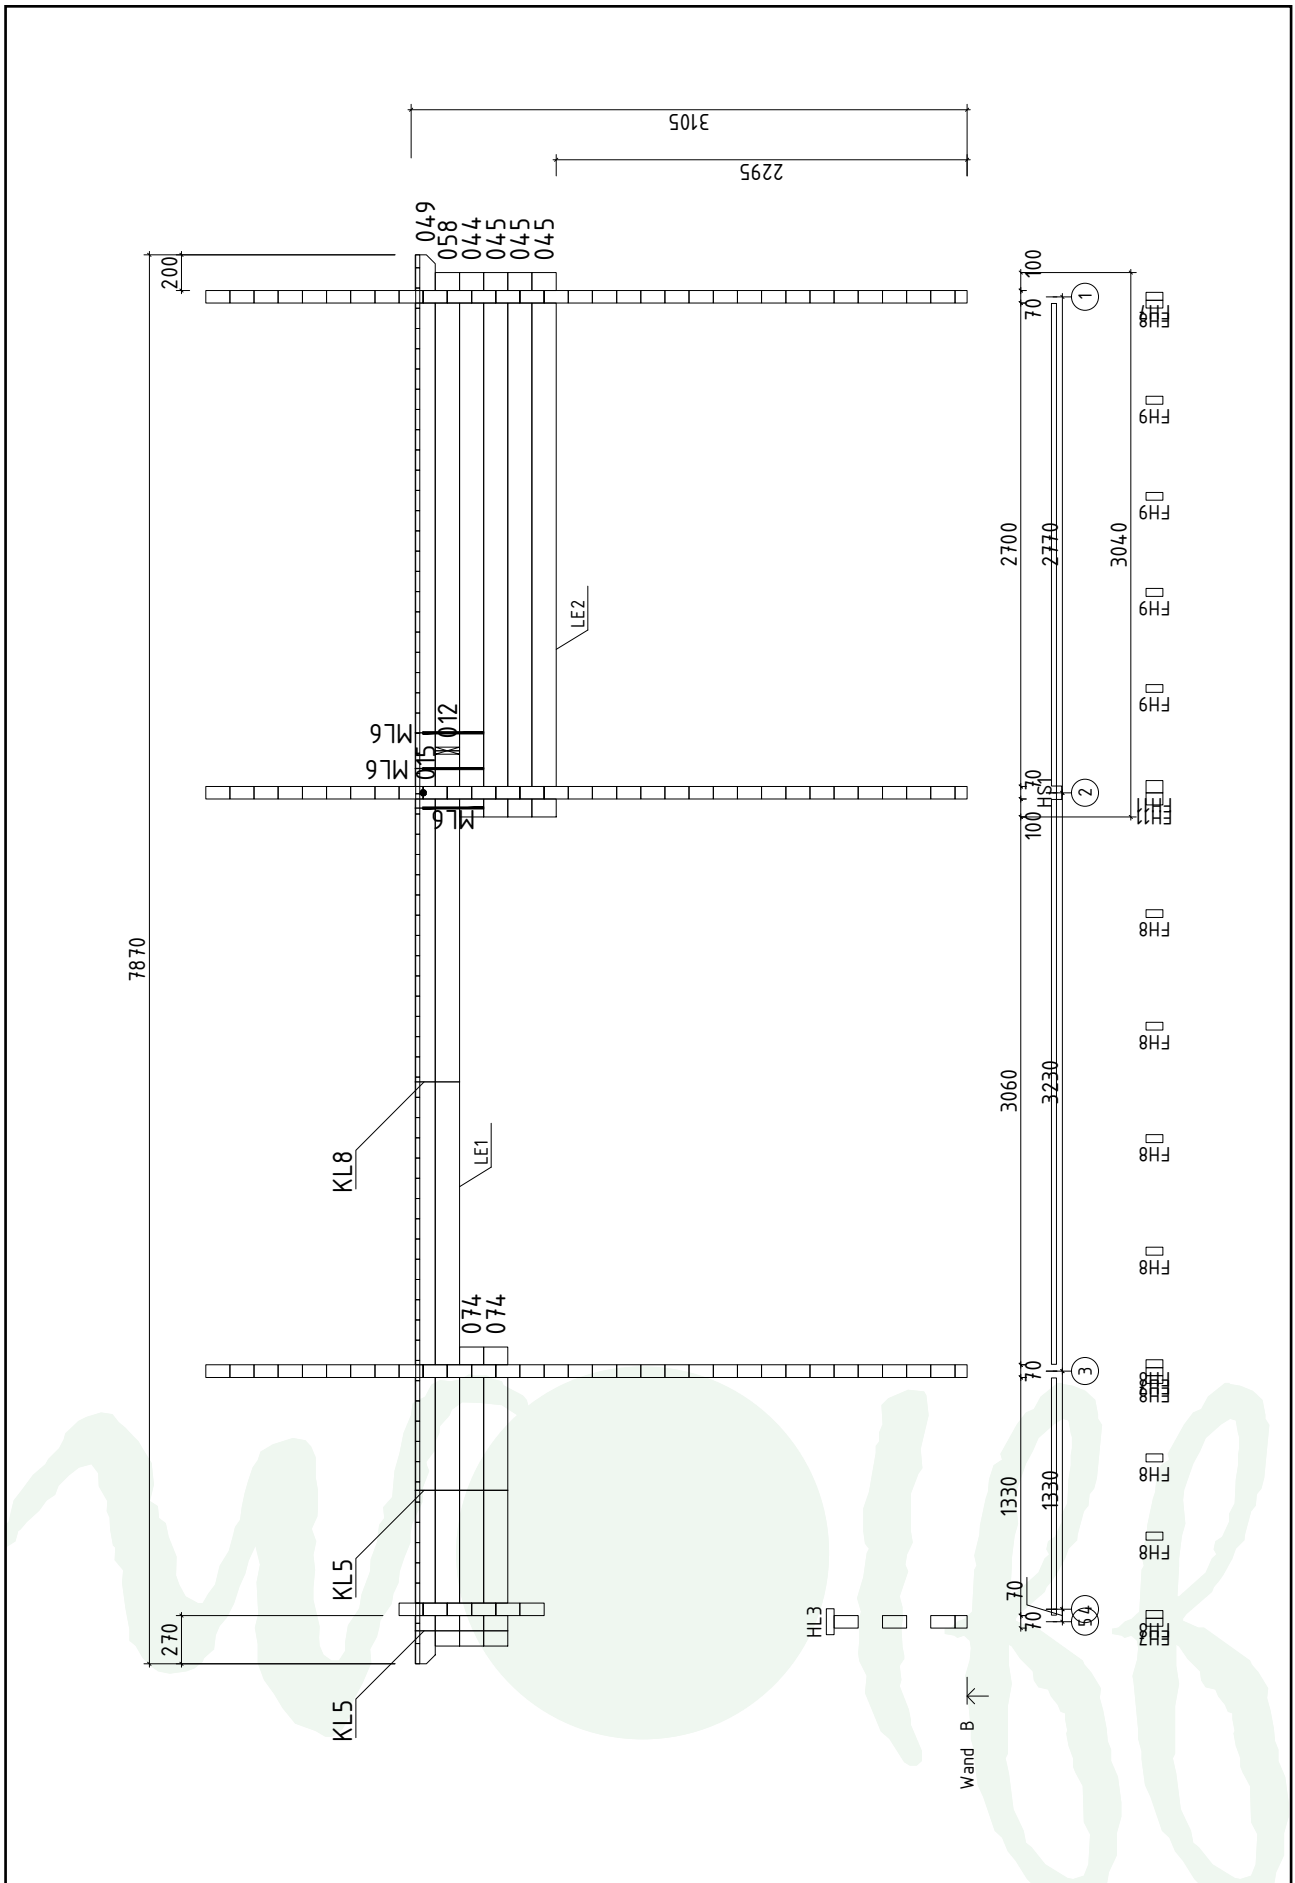

Wandplan B Sauerland 70-B