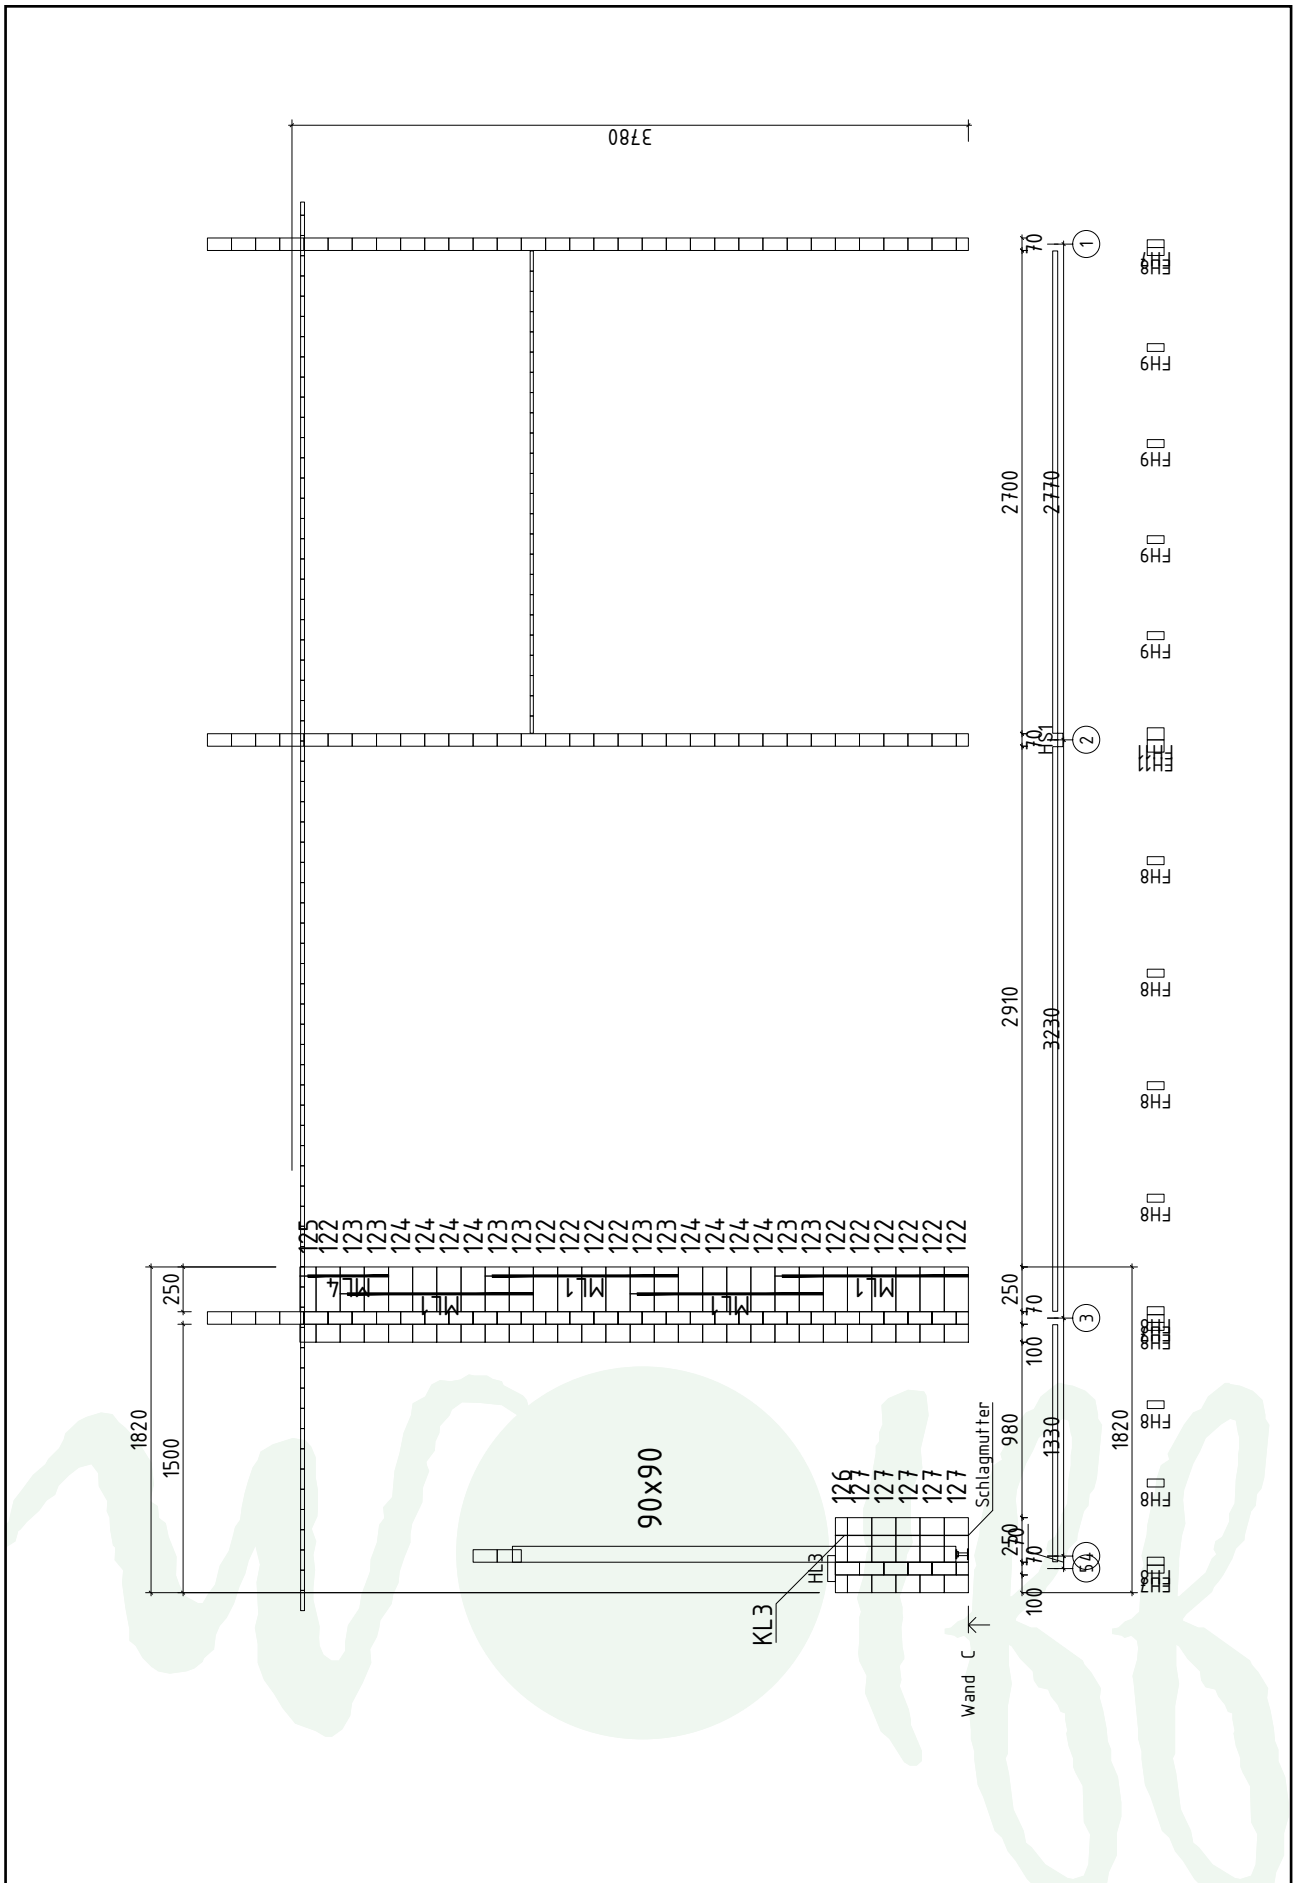

Sauerland 70-B

Wandaußenmaß: 517 x 607 cm
Bohlenstärke: 70 mm

Kontrolliert durch:

Achtung: Alle angegebenen Maße sind ca.-Maße!

3D-Ansicht Sauerland 70-B

Grundriss Sauerland 70-B

Lagerholzplan und Fundamentplan Sauerland 70-B

Teileliste 6

Sauerland 70-B

Pos		Stck.	Profil (mm)	Länge (mm)
	<p>FENSTER 950x960</p>  <p>IV68-3</p> <p>L1 18x90 L=1160mm 2 Stck. L2 18x90 L=1050mm 4 Stck. L3 18x90 L=920mm 2 Stck. ✓ WL1 36x129 L=1160mm 1 Stck.</p>	1	IV68-3	
	<p>FENSTER 1498x960</p>  <p>IV68-4</p> <p>L1 18x90 L=1710mm 2 Stck. L2 18x90 L=1050mm 4 Stck. L3 18x90 L=1470mm 2 Stck. ✓ WL1 36x129 L=1710mm 1 Stck.</p>	2	IV68-4	
	<p>FENSTER 950x1220</p>  <p>IV68-6</p> <p>L1 18x90 L=1160mm 2 Stck. L2 18x90 L=1310mm 4 Stck. L3 18x90 L=920mm 2 Stck. ✓ WL1 36x129 L=1160mm 1 Stck.</p>	2	IV68-6	
	<p>TÜR 800x2080</p>  <p>SU3_LPT</p> <p>L1 18x90 L=1020mm 2x L2 18x90 L=2070mm 4x ✓</p> <p>DIN links</p>	1	SU3-LPT	

Teileliste 7

Sauerland 70-B

Pos		Stck.	Profil (mm)	Länge (mm)
	<p>TÜR 900x2080</p>  <p>U1-SH</p> <p>L1 18x90 L=1140mm 2 Stck. L2 18x90 L=2080mm 4 Stck. ✓ WL1 36x129 L=1140mm 1 Stck. DIN rechts</p>	1	U1-SH	
	✓ - bitte selber anpassen (falls nötig!)			

Wandplan 1 und 2 Sauerland 70-B

Wandplan 3 und 4 Sauerland 70-B

Wandplan 5

Sauerland 70-B

Wandplan A Sauerland 70-B

Wandplan B Sauerland 70-B

Wandplan C Sauerland 70-B

Wandplan D Sauerland 70-B