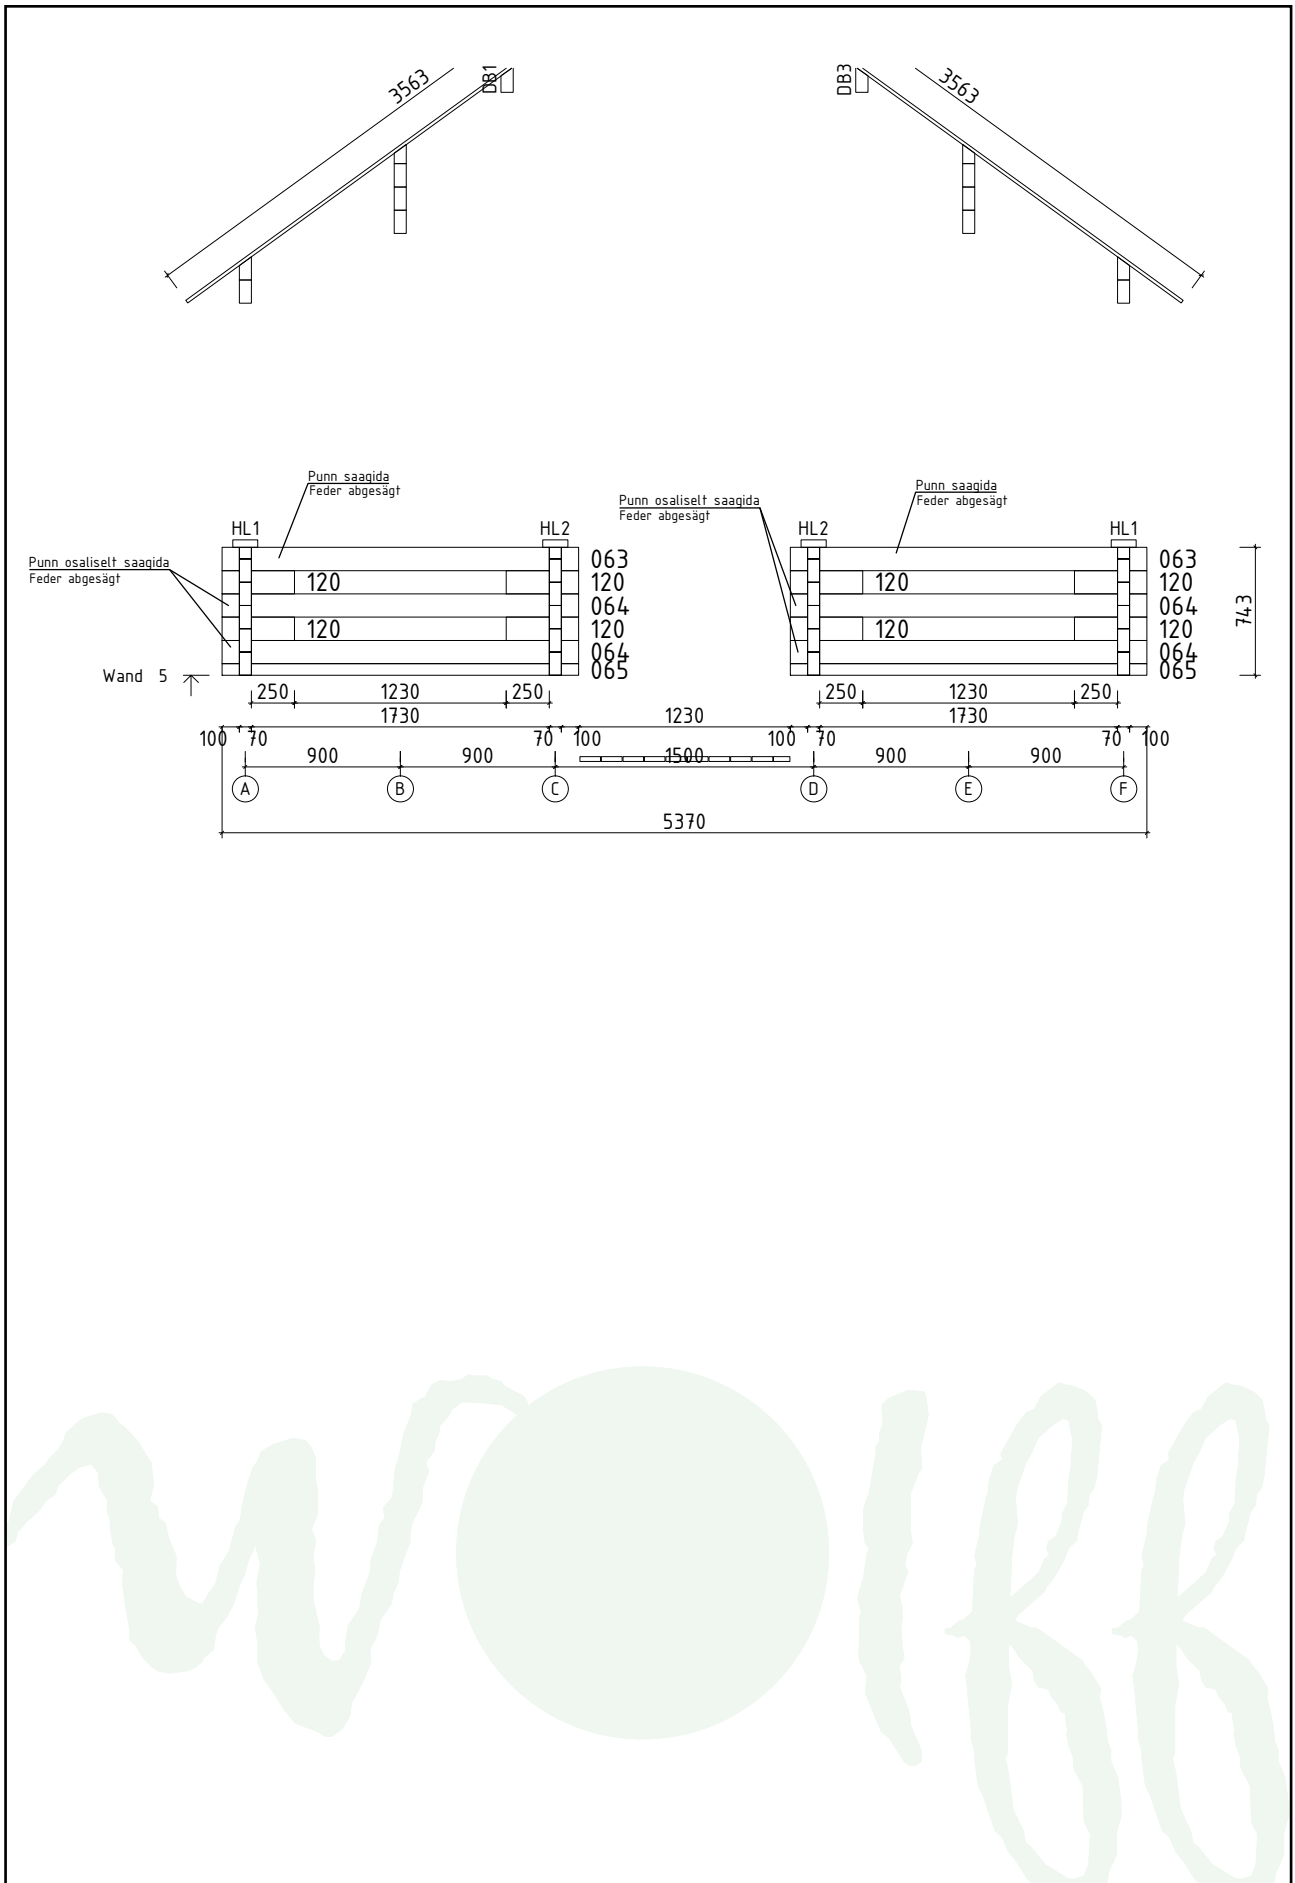

Wandplan 5

Sauerland 70-B