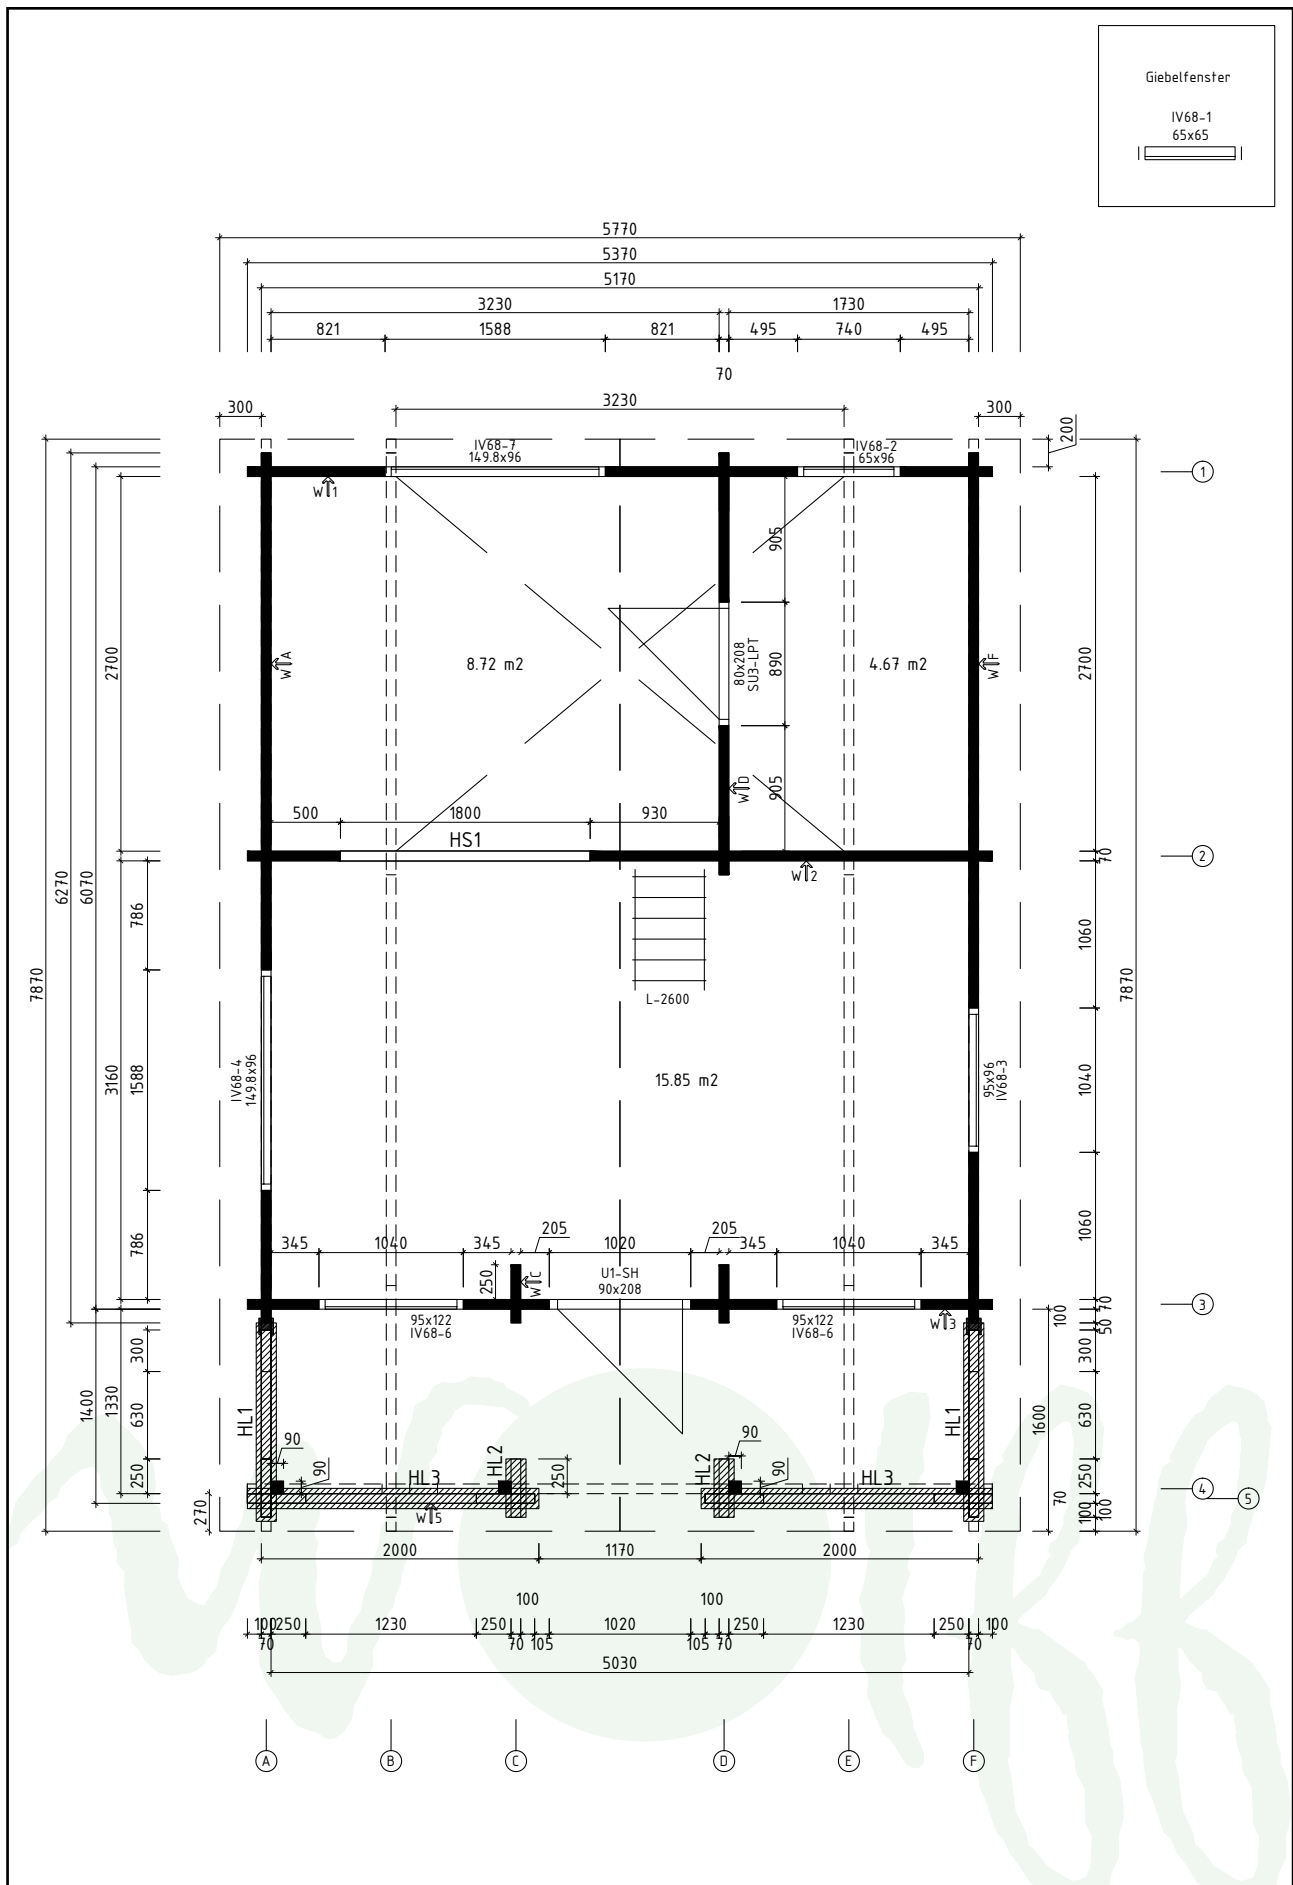

Sauerland 70-B

Wandaußenmaß: 517 x 607 cm
Bohlenstärke: 70 mm

Kontrolliert durch:

Achtung: Alle angegebenen Maße sind ca.-Maße!

3D-Ansicht Sauerland 70-B

Grundriss Sauerland 70-B

Lagerholzplan und Fundamentplan Sauerland 70-B

Pos		Stck	Profil (mm)	Länge (mm)
001		1	70x135	5370
002		1	70x135	5370
003		1	70x135	5370
004		1	70x135	5370
005		1	70x135	5370
006		8	70x135	5370
007		1	70x135	5370
008		1	70x68	5370
009		1	70x135	5216
010		1	70x135	5216
011		1	70x135	5216
012		2	70x135	5000
013		1	70x135	4865
014		1	70x135	4865
015		1	70x112	4865
016		1	70x112	4865
017		1	70x135	4844
018		1	70x135	4844
019		1	70x135	4844
020		2	70x135	4765
021		1	70x135	4471
022		1	70x135	4471
023		1	70x135	4471
024		1	70x135	4099
025		1	70x135	4099

Teileliste 2

Sauerland 70-B

Pos		Stck	Profil (mm)	Länge (mm)
026		1	70x135	4000
027		4	70x135	4000
028		1	70x135	4000
029		1	70x135	3726
030		4	70x135	3726
031		1	70x135	3726
032		1	70x135	3726
033		1	70x135	3600
034		1	70x135	3600
035		2	70x135	3600
036		1	70x135	3365
037		4	70x135	3365
038		4	70x135	3365
039		4	70x135	3365
040		1	70x135	3365
041		1	70x135	3230
042		2	70x135	3140
043		2	70x135	3130
044		2	70x135	3040
045		7	70x135	3040
046		1	70x135	3040
047		1	70x135	3040
048		1	70x112	3005
049		1	70x112	3005
050		1	70x135	3005

Teileliste 7

Sauerland 70-B

Pos		Stck.	Profil (mm)	Länge (mm)
	<p>TÜR 900x2080</p>  <p>U1-SH</p> <p>L1 18x90 L=1140mm 2 Stck. L2 18x90 L=2080mm 4 Stck. ✓ WL1 36x129 L=1140mm 1 Stck. DIN rechts</p>	1	U1-SH	
	✓ - bitte selber anpassen (falls nötig!)			