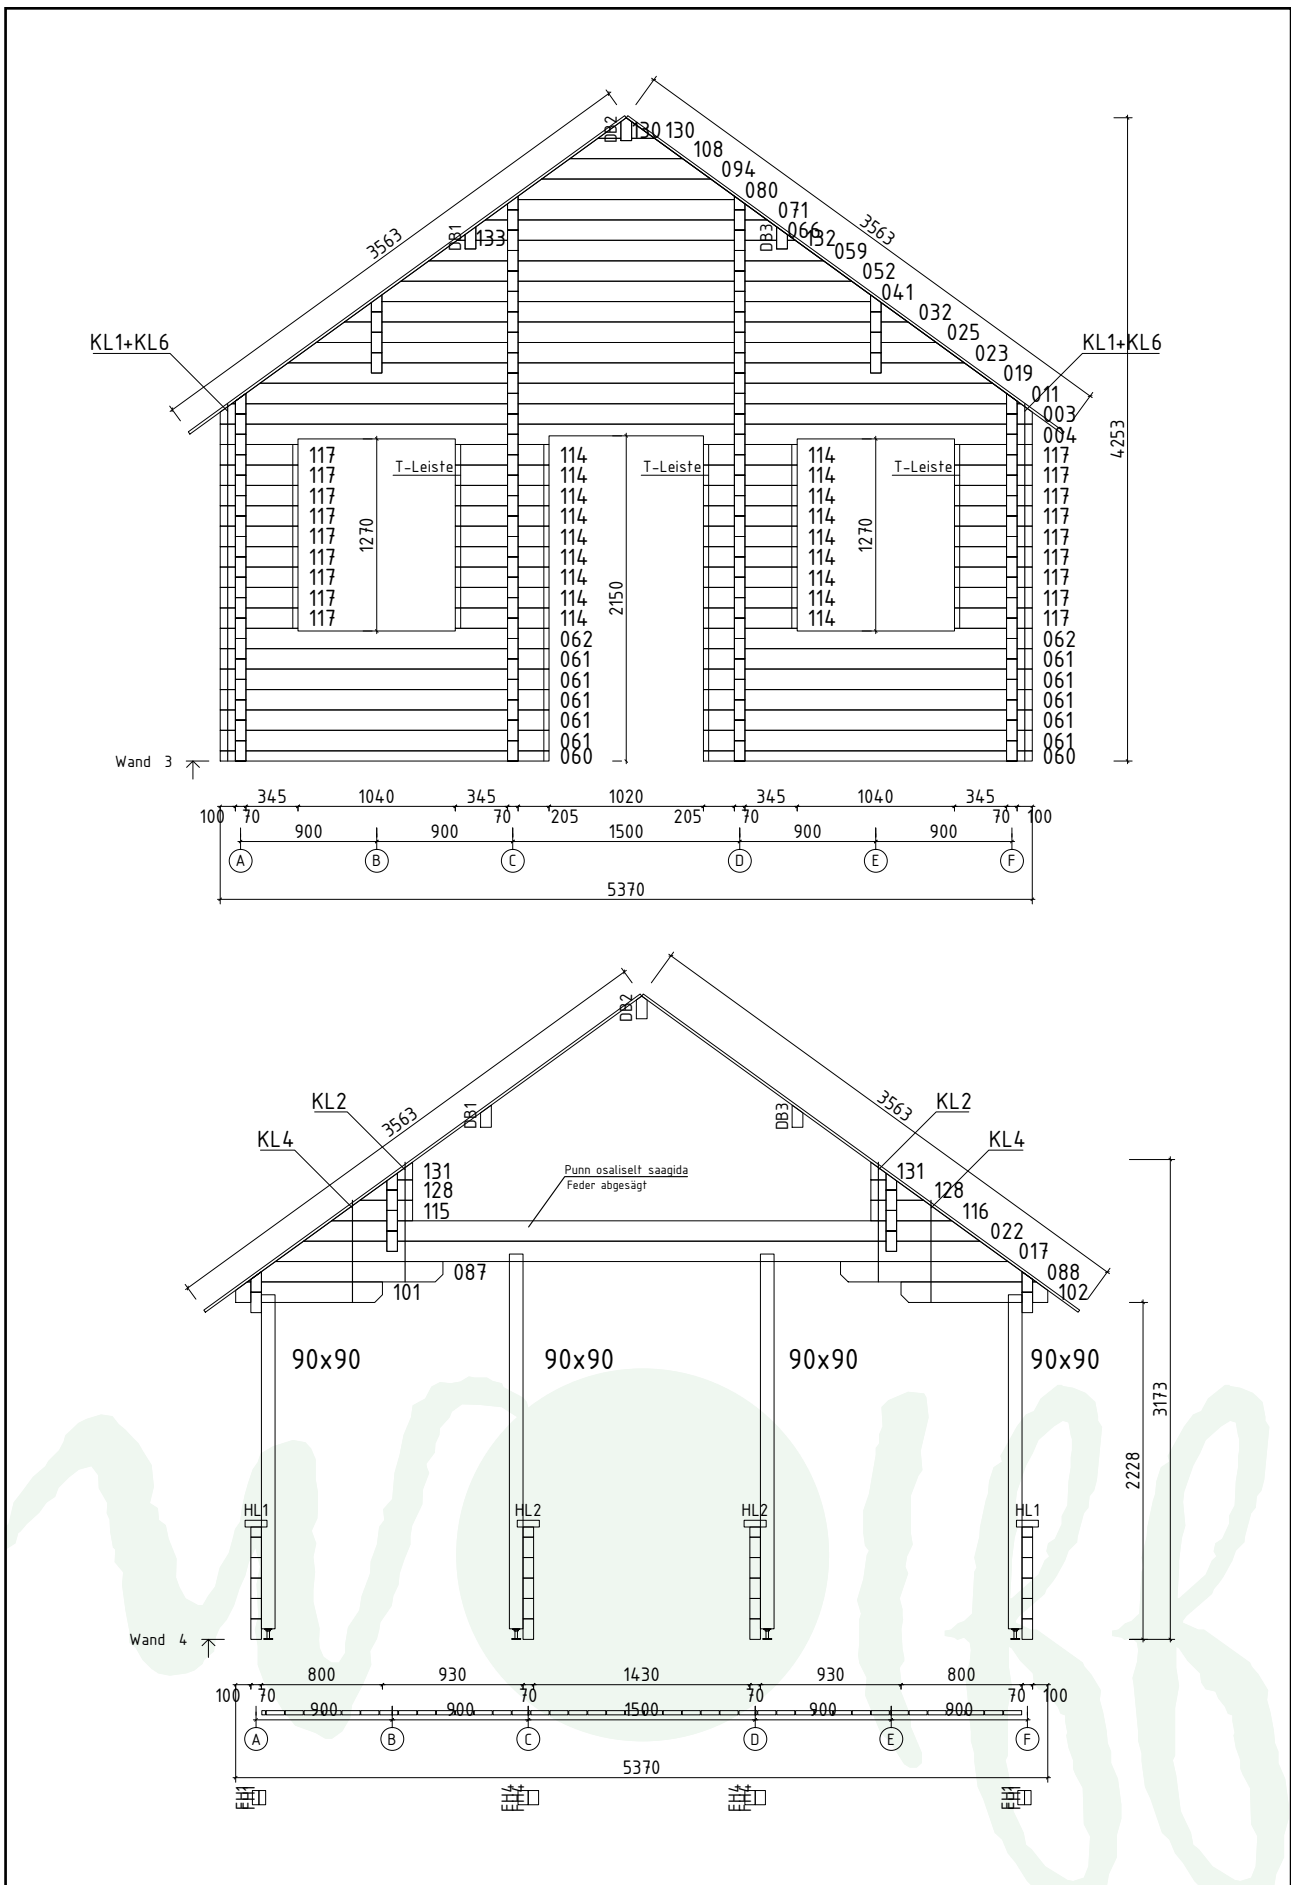

Sauerland 70-B

Wandaußenmaß: 517 x 607 cm
Bohlenstärke: 70 mm

Kontrolliert durch:

Achtung: Alle angegebenen Maße sind ca.-Maße!

3D-Ansicht Sauerland 70-B

Grundriss Sauerland 70-B

Lagerholzplan und Fundamentplan Sauerland 70-B

Teileliste 6

Sauerland 70-B

Pos		Stck.	Profil (mm)	Länge (mm)
	<p>FENSTER 950x960</p>  <p>IV68-3</p> <p>L1 18x90 L=1160mm 2 Stck. L2 18x90 L=1050mm 4 Stck. L3 18x90 L=920mm 2 Stck. ✓ WL1 36x129 L=1160mm 1 Stck.</p>	1	IV68-3	
	<p>FENSTER 1498x960</p>  <p>IV68-4</p> <p>L1 18x90 L=1710mm 2 Stck. L2 18x90 L=1050mm 4 Stck. L3 18x90 L=1470mm 2 Stck. ✓ WL1 36x129 L=1710mm 1 Stck.</p>	2	IV68-4	
	<p>FENSTER 950x1220</p>  <p>IV68-6</p> <p>L1 18x90 L=1160mm 2 Stck. L2 18x90 L=1310mm 4 Stck. L3 18x90 L=920mm 2 Stck. ✓ WL1 36x129 L=1160mm 1 Stck.</p>	2	IV68-6	
	<p>TÜR 800x2080</p>  <p>SU3_LPT</p> <p>L1 18x90 L=1020mm 2x L2 18x90 L=2070mm 4x ✓</p> <p>DIN links</p>	1	SU3-LPT	

Teileliste 7

Sauerland 70-B

Pos		Stck.	Profil (mm)	Länge (mm)
	<p>TÜR 900x2080</p>  <p>U1-SH</p> <p>L1 18x90 L=1140mm 2 Stck. L2 18x90 L=2080mm 4 Stck. ✓ WL1 36x129 L=1140mm 1 Stck. DIN rechts</p>	1	U1-SH	
	✓ - bitte selber anpassen (falls nötig!)			

Wandplan 1 und 2 Sauerland 70-B

Wandplan 3 und 4 Sauerland 70-B

Wandplan 5

Sauerland 70-B

Wandplan A Sauerland 70-B

Wandplan B Sauerland 70-B

Wandplan C Sauerland 70-B

Wandplan D Sauerland 70-B