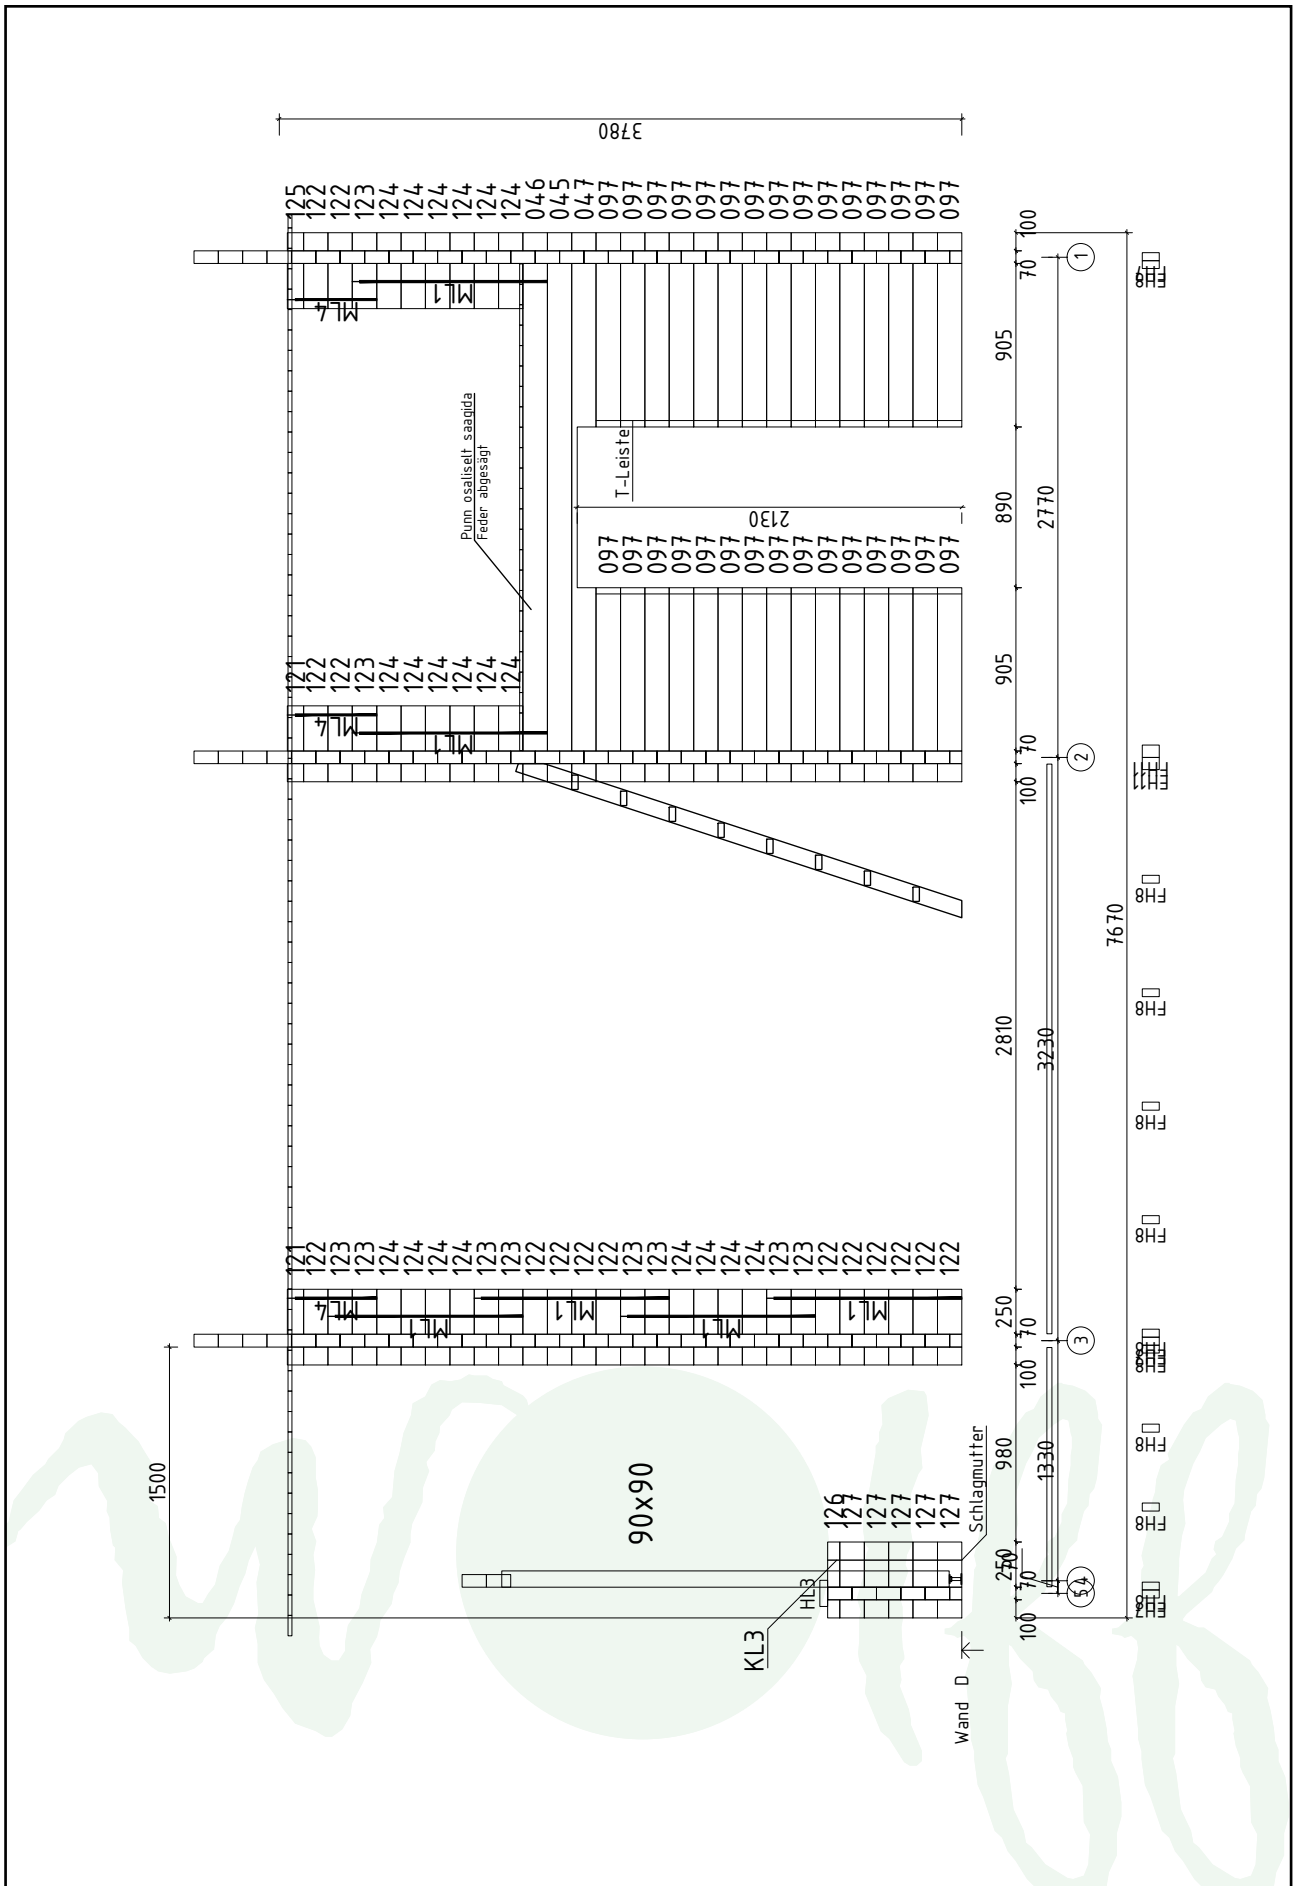

Sauerland 70-B

Wandaußenmaß: 517 x 607 cm
Bohlenstärke: 70 mm

Kontrolliert durch:

Achtung: Alle angegebenen Maße sind ca.-Maße!

3D-Ansicht Sauerland 70-B

Grundriss Sauerland 70-B

Lagerholzplan und Fundamentplan Sauerland 70-B

Teileliste 6

Sauerland 70-B

Pos		Stck.	Profil (mm)	Länge (mm)
	<p>FENSTER 950x960</p>  <p>IV68-3</p> <p>L1 18x90 L=1160mm 2 Stck. L2 18x90 L=1050mm 4 Stck. L3 18x90 L=920mm 2 Stck. ✓ WL1 36x129 L=1160mm 1 Stck.</p>	1	IV68-3	
	<p>FENSTER 1498x960</p>  <p>IV68-4</p> <p>L1 18x90 L=1710mm 2 Stck. L2 18x90 L=1050mm 4 Stck. L3 18x90 L=1470mm 2 Stck. ✓ WL1 36x129 L=1710mm 1 Stck.</p>	2	IV68-4	
	<p>FENSTER 950x1220</p>  <p>IV68-6</p> <p>L1 18x90 L=1160mm 2 Stck. L2 18x90 L=1310mm 4 Stck. L3 18x90 L=920mm 2 Stck. ✓ WL1 36x129 L=1160mm 1 Stck.</p>	2	IV68-6	
	<p>TÜR 800x2080</p>  <p>SU3_LPT</p> <p>L1 18x90 L=1020mm 2x L2 18x90 L=2070mm 4x ✓</p> <p>DIN links</p>	1	SU3-LPT	

Teileliste 7

Sauerland 70-B

Pos		Stck.	Profil (mm)	Länge (mm)
	<p>TÜR 900x2080</p>  <p>U1-SH</p> <p>L1 18x90 L=1140mm 2 Stck. L2 18x90 L=2080mm 4 Stck. ✓ WL1 36x129 L=1140mm 1 Stck. DIN rechts</p>	1	U1-SH	
	✓ - bitte selber anpassen (falls nötig!)			

Wandplan 1 und 2 Sauerland 70-B

Wandplan 3 und 4 Sauerland 70-B

Wandplan 5

Sauerland 70-B

Wandplan A Sauerland 70-B

Wandplan B Sauerland 70-B

Wandplan C Sauerland 70-B

Wandplan D Sauerland 70-B