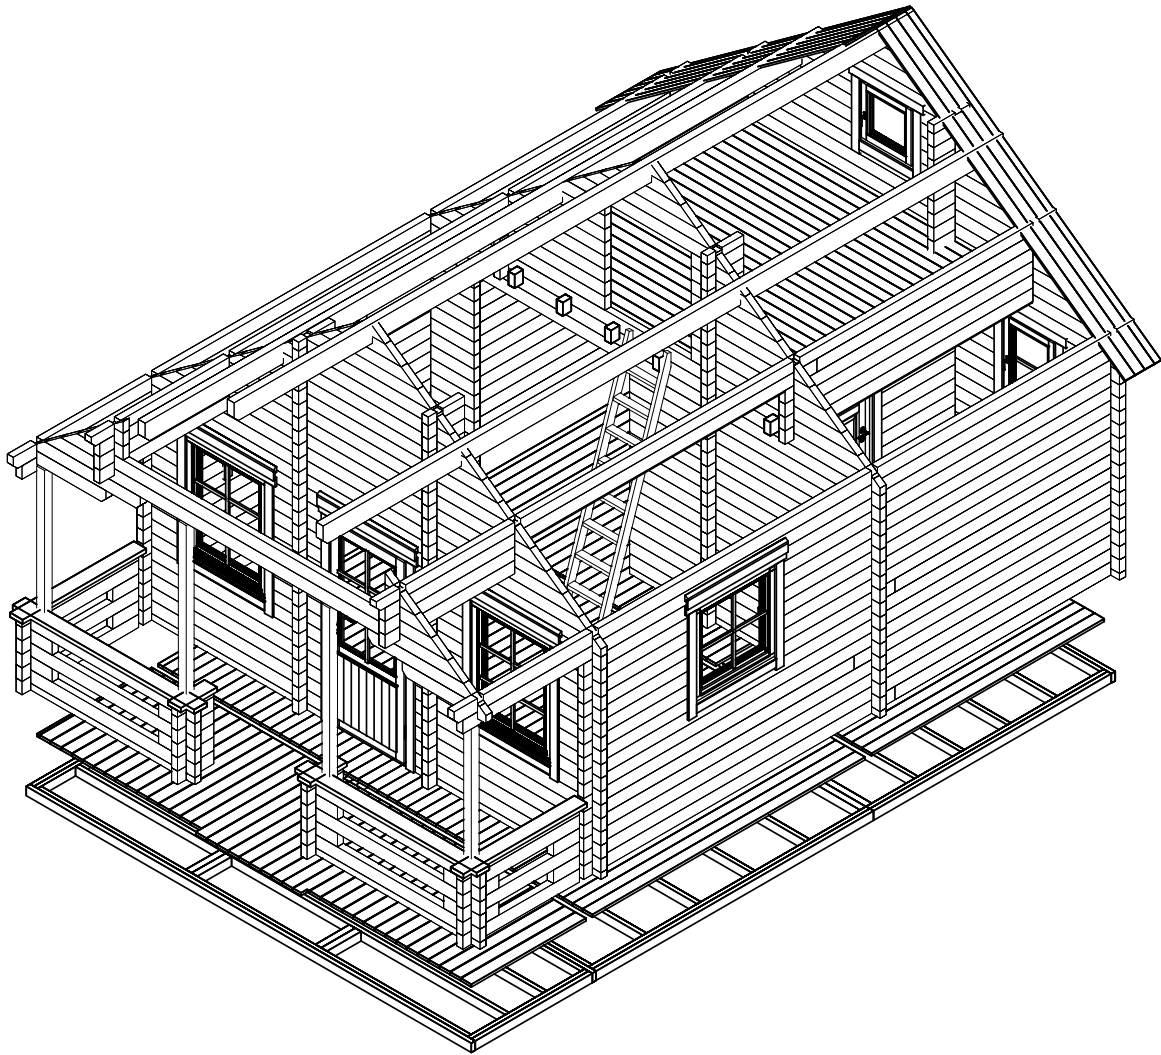

Sauerland 70-B

Wandaußenmaß: 517 x 607 cm
Bohlenstärke: 70 mm

Kontrolliert durch:

Achtung: Alle angegebenen Maße sind ca.-Maße!

3D-Ansicht Sauerland 70-B

Grundriss Sauerland 70-B

Lagerholzplan und Fundamentplan Sauerland 70-B

**Wir empfehlen als Fundament für Ihr Gartenhaus eine vollflächig, festgegründete, gepflasterte oder betonierte Fläche.
Wahlweise ist auch ein Punkt- oder Streifenfundament möglich.**

Teilleiste 1

Sauerland 70-B