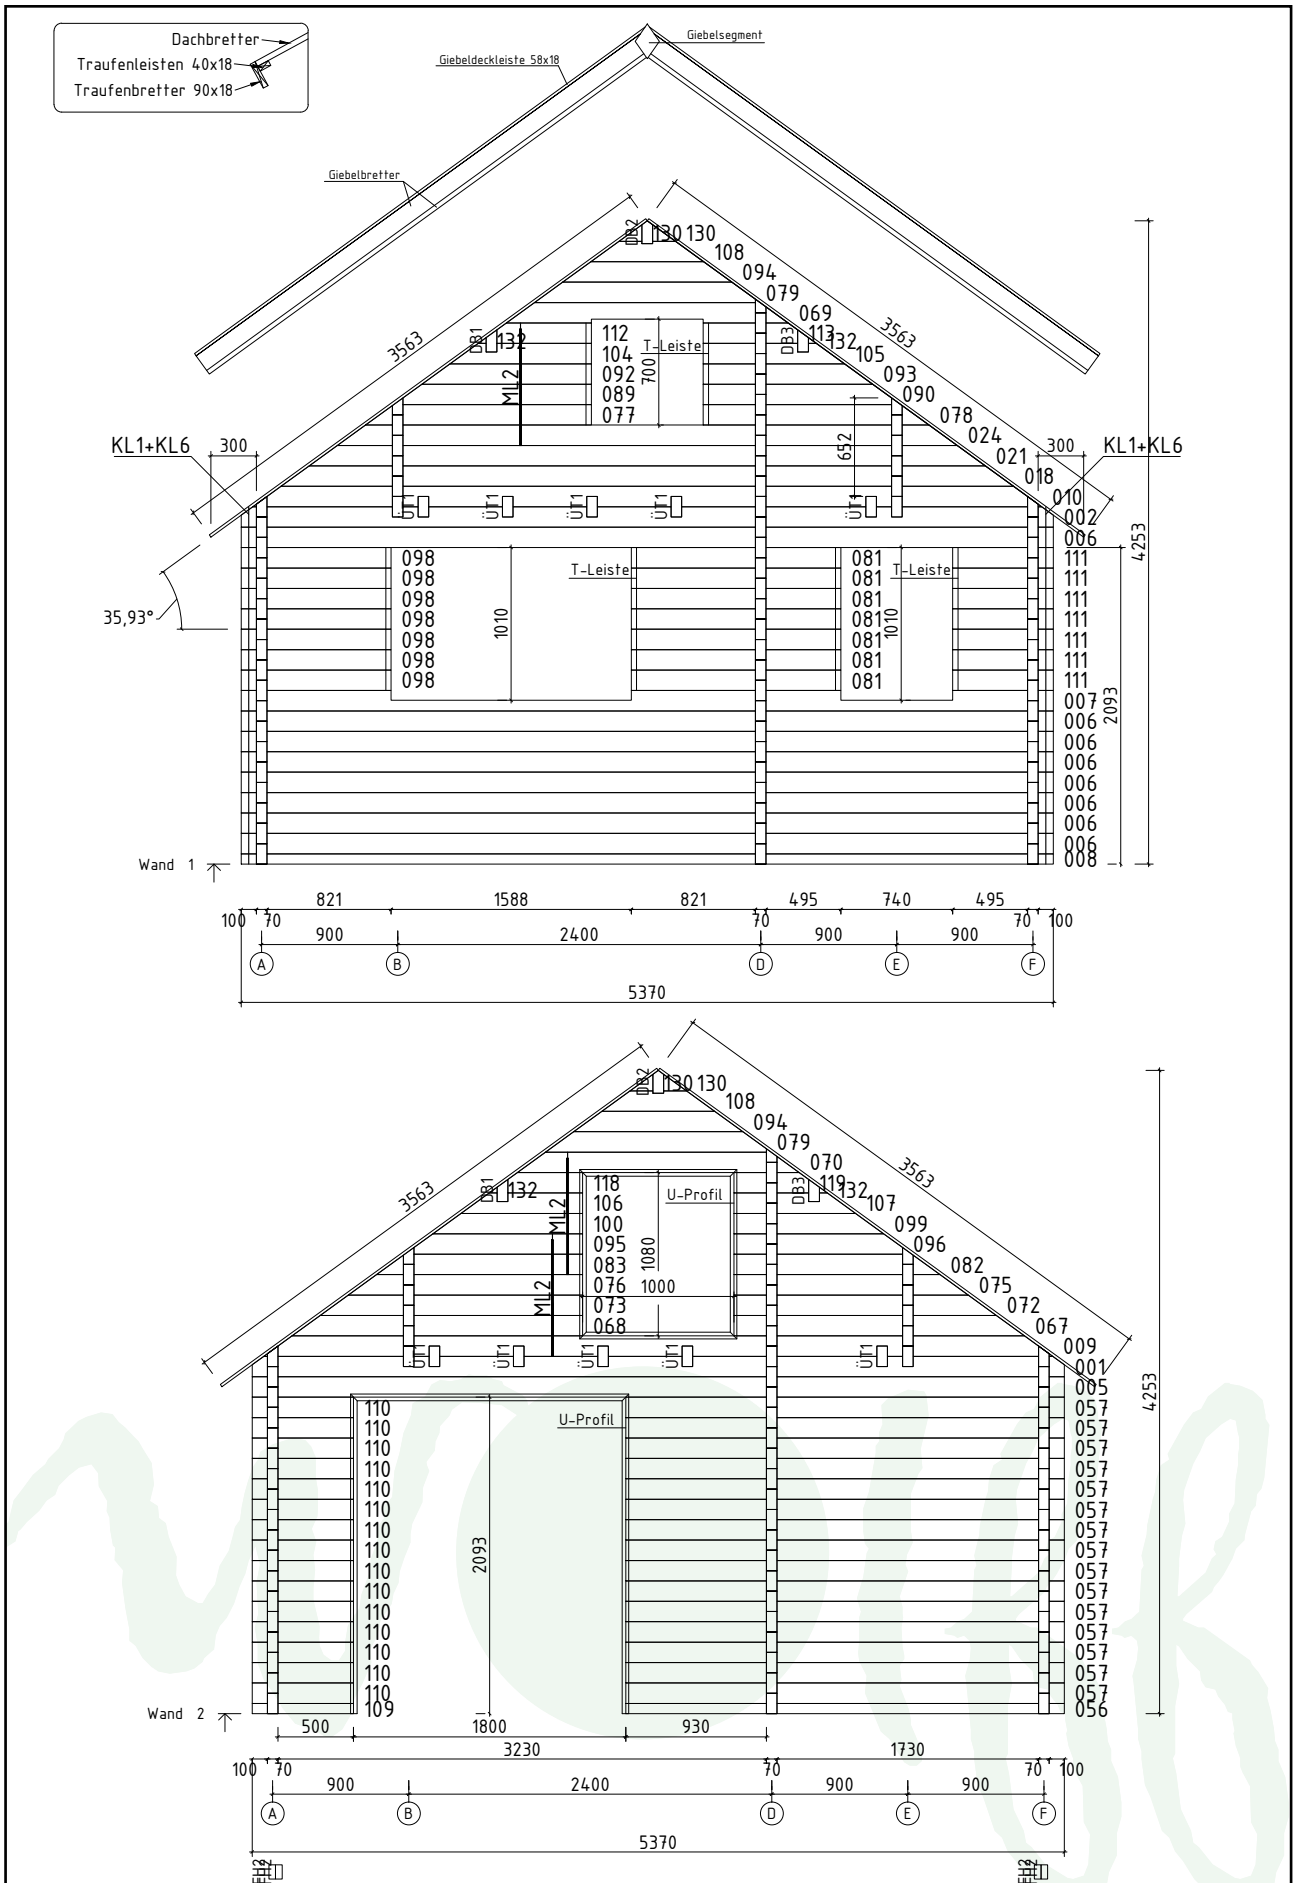

Wandplan 1 und 2 Sauerland 70-B