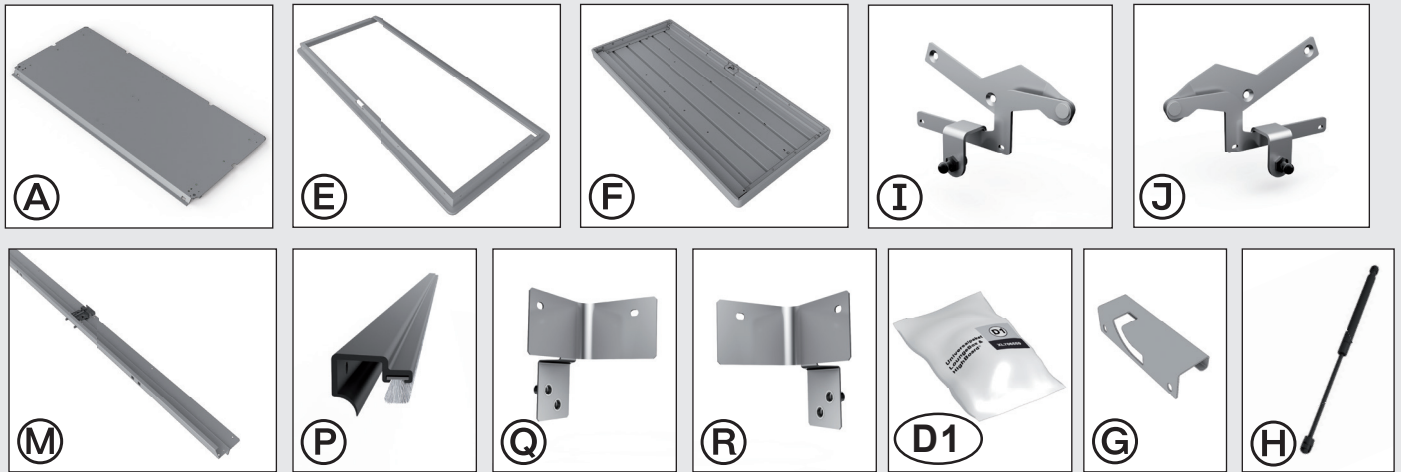

Stückliste „HighBoard“ Gr. 160

Paket Nr. 1

Deckelpaket · lid package · colis du couvercle · dekselpakket · pacchetto di coperchio · pacchetto di coperchio

Paket Nr. 2

Korpuspaket · corpus package · colis de l'ossature · framepakket · corpus · corpus

Paket Nr.	Pos.-Nr.	Artikel-Nummer	Maße (mm)	Artikelname	Stk.
 <p>Paket Nr. 1 Deckelpaket 7#016</p>	A	XB306600	1596	Bodenblech	1
	E	XL*06100	1603	Rahmen geschweißt	1
	F	XL*06300	1600	Deckel	1
		XL506581		Deckelscharnier-Set	
	I	XL*06311	/	Deckelscharnier links	1
	J	XL*06312	/	Deckelscharnier rechts	1
		XB706180		Verriegelungs- u. Dichtleiste komplett	
	M	XB306161	1476	Verriegelungsleiste komplett	1
	P	XB706170	1435	Kombidichtleiste komplett	1
		XB706581		Eckkonsole - SET	1
	Q	XB606137	/	Eckkonsole oben links	1
	R	XB606147	/	Eckkonsole oben rechts	1
		XL706580		Kleinteilepaket	1
	D1	XL706550	/	Schraubpaket	1
	G	XL706101	/	Verrieglungsblech Niro	1
		H	X2700229	/	Gasdruckfeder 150 N
		X2000060	/	Steckschlüssel mit schwarzem Griff SW7	1

Paket Nr.	Pos.-Nr.	Artikel-Nummer	Maße (mm)	Artikelname	Stk.
 <p>Paket Nr. 2 Korpuspaket 7#017</p>	B	XB*06130	/	Seitenwand links komplett	1
	C	XB*06120	/	Rückwand komplett	2
	D	XB*06140	/	Seitenwand rechts komplett	1
	L	XB606121	/	Blende Rückwand	3
	N	XB*06210	/	Tür links komplett	1
	O	XB*06220	/	Tür rechts komplett	1
	T	XB*06211	/	Griffblech links	1
	S	XB*06221	/	Griffblech rechts	1
		XB706580		Kleinteilepaket	1
	D2	XB706550	/	Schrauben und Kleinteilepaket	1
	K	XL706601	/	Fußplatte schwarz	2
	U	X3000224	/	Gasdruckfeder 75N	2