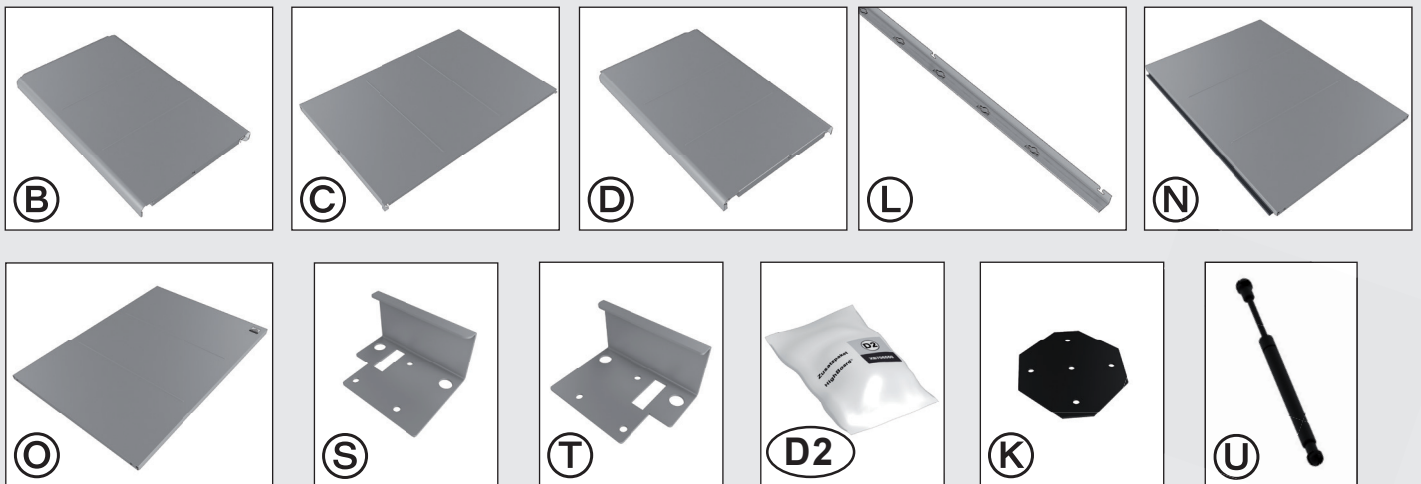

Stückliste „HighBoard“ Gr. 160

Paket Nr. 1

Deckelpaket · lid package · colis du couvercle · dekselpakket · pacchetto di coperchio · pacchetto di coperchio

Paket Nr. 2

Korpuspaket · corpus package · colis de l'ossature · framepakket · corpus · corpus

Paket Nr.	Pos.-Nr.	Artikel-Nummer	Maße (mm)	Artikelname	Stk.
 <p>Paket Nr. 1 Deckelpaket 7#016</p>	A	XB306600	1596	Bodenblech	1
	E	XL*06100	1603	Rahmen geschweißt	1
	F	XL*06300	1600	Deckel	1
		XL506581		Deckelscharnier-Set	
	I	XL*06311	/	Deckelscharnier links	1
	J	XL*06312	/	Deckelscharnier rechts	1
		XB706180		Verriegelungs- u. Dichtleiste komplett	
	M	XB306161	1476	Verriegelungsleiste komplett	1
	P	XB706170	1435	Kombidichtleiste komplett	1
		XB706581		Eckkonsole - SET	1
	Q	XB606137	/	Eckkonsole oben links	1
	R	XB606147	/	Eckkonsole oben rechts	1
		XL706580		Kleinteilepaket	1
	D1	XL706550	/	Schraubpaket	1
	G	XL706101	/	Verrieglungsblech Niro	1
		H	X2700229	/	Gasdruckfeder 150 N
		X2000060	/	Steckschlüssel mit schwarzem Griff SW7	1

Paket Nr.	Pos.-Nr.	Artikel-Nummer	Maße (mm)	Artikelname	Stk.
 <p>Paket Nr. 2 Korpuspaket 7#017</p>	B	XB*06130	/	Seitenwand links komplett	1
	C	XB*06120	/	Rückwand komplett	2
	D	XB*06140	/	Seitenwand rechts komplett	1
	L	XB606121	/	Blende Rückwand	3
	N	XB*06210	/	Tür links komplett	1
	O	XB*06220	/	Tür rechts komplett	1
	T	XB*06211	/	Griffblech links	1
	S	XB*06221	/	Griffblech rechts	1
		XB706580		Kleinteilepaket	1
	D2	XB706550	/	Schrauben und Kleinteilepaket	1
	K	XL706601	/	Fußplatte schwarz	2
	U	X3000224	/	Gasdruckfeder 75N	2