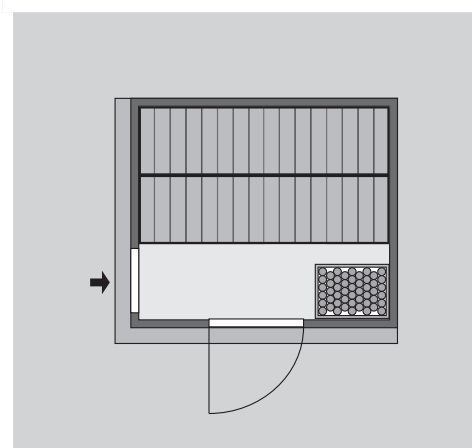

Saunatür *

1 Ofenschutz

2 Liegen

1 Kopfstütze

Schrauben und Beschläge

10 cm Wand- und Deckenabstand einhalten!
Aufbau mit und ohne Dachkranz möglich.

Außenmaße	B 196 × T 170 × H 198 cm
Außenmaße inkl Dachkranz	B 210 × T 184 × H 202 cm
Innenmaße	B 181 × T 155 × H 192 cm
Umbauter Raum	5,6 m ³
Tür Außenmaße	*
Tür Durchgangsmaße	*
Tür Lichtausschnitt	*
Fenster Außenmaße	-
Fenster Lichtausschnitt	-
Ofenschutz	B 60 × T 51 × H 80 cm
Paketmaße Sauna	B 200 × T 125 × H 78 cm / 307 kg
Paketmaße Dachkranz	B 250 × T 29 × H 9 cm / 13,8 kg
Spiegelbar	ja
Türposition in Front variabel	ja

Maße Dachkranzmodell (in cm)

Maße Basismodell (in cm)

Fenstereinbaupositionen

Ausführung

- Nordische Fichte, naturbelassen

Wand

- Vormontierte Elemente
- Fronten: 42 mm Rahmenkonstruktion mit Mineralfüllwolle. Verkleidung aus 12,5 mm Spezial Softline Profilholz aus Fichte.
- Rückwände: 42 mm Rahmenkonstruktion mit Mineralfüllwolle. Innenseite mit 12,5 mm Spezial Softline Profilholz aus Fichte verkleidet. Außenseite mit einer Platte verstärkt.

Saunadach

- Vormontierte Elemente
- 42 mm Rahmenkonstruktion mit Mineralfüllwolle
- Innenseite: 12,5 mm Spezial Softline Profilholz aus Fichte.
- Außenseite: Verstärkung mit Platte

Saunatür *

Die verschiedenen Türvarianten finden Sie unter der Rubrik **Zubehör**