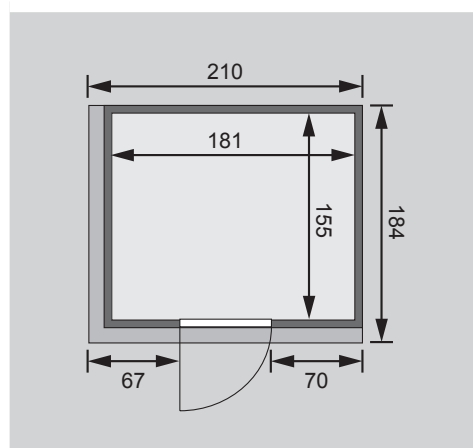

Saunatür *

1 Ofenschutz

2 Liegen

1 Kopfstütze

Schrauben und Beschläge

10 cm Wand- und Deckenabstand einhalten!
Aufbau mit und ohne Dachkranz möglich.

Außenmaße	B 196 × T 170 × H 198 cm
Außenmaße inkl Dachkranz	B 210 × T 184 × H 202 cm
Innenmaße	B 181 × T 155 × H 192 cm
Umbauter Raum	5,6 m ³
Tür Außenmaße	*
Tür Durchgangsmaße	*
Tür Lichtausschnitt	*
Fenster Außenmaße	-
Fenster Lichtausschnitt	-
Ofenschutz	B 60 × T 51 × H 80 cm
Paketmaße Sauna	B 200 × T 125 × H 78 cm / 307 kg
Paketmaße Dachkranz	B 250 × T 29 × H 9 cm / 13,8 kg
Spiegelbar	ja
Türposition in Front variabel	ja

Maße Dachkranzmodell (in cm)

Maße Basismodell (in cm)

Fenstereinbaupositionen

Ausführung

- Nordische Fichte, naturbelassen

Wand

- Vormontierte Elemente
- Fronten: 42 mm Rahmenkonstruktion mit Mineralfüllwolle. Verkleidung aus 12,5 mm Spezial Softline Profilholz aus Fichte.
- Rückwände: 42 mm Rahmenkonstruktion mit Mineralfüllwolle. Innenseite mit 12,5 mm Spezial Softline Profilholz aus Fichte verkleidet. Außenseite mit einer Platte verstärkt.

Saunadach

- Vormontierte Elemente
- 42 mm Rahmenkonstruktion mit Mineralfüllwolle
- Innenseite: 12,5 mm Spezial Softline Profilholz aus Fichte.
- Außenseite: Verstärkung mit Platte

Saunatür *

Die verschiedenen Türvarianten finden Sie unter der Rubrik **Zubehör**