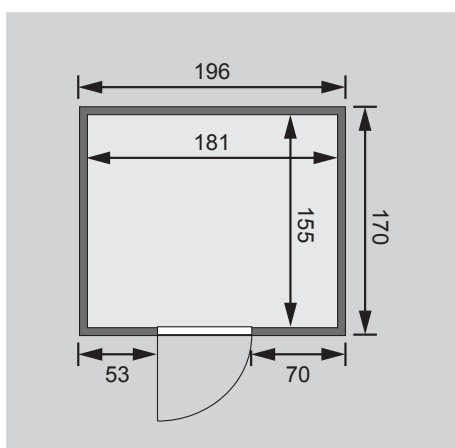

Saunatür *

1 Ofenschutz

2 Liegen

1 Kopfstütze

Schrauben und Beschläge

10 cm Wand- und Deckenabstand einhalten!
Aufbau mit und ohne Dachkranz möglich.

Außenmaße	B 196 × T 170 × H 198 cm
Außenmaße inkl Dachkranz	B 210 × T 184 × H 202 cm
Innenmaße	B 181 × T 155 × H 192 cm
Umbauter Raum	5,6 m ³
Tür Außenmaße	*
Tür Durchgangsmaße	*
Tür Lichtausschnitt	*
Fenster Außenmaße	-
Fenster Lichtausschnitt	-
Ofenschutz	B 60 × T 51 × H 80 cm
Paketmaße Sauna	B 200 × T 125 × H 78 cm / 307 kg
Paketmaße Dachkranz	B 250 × T 29 × H 9 cm / 13,8 kg
Spiegelbar	ja
Türposition in Front variabel	ja

Maße Dachkranzmodell (in cm)

Maße Basismodell (in cm)

Fenstereinbaupositionen

Ausführung

- Nordische Fichte, naturbelassen

Wand

- Vormontierte Elemente
- Fronten: 42 mm Rahmenkonstruktion mit Mineralfüllwolle. Verkleidung aus 12,5 mm Spezial Softline Profilholz aus Fichte.
- Rückwände: 42 mm Rahmenkonstruktion mit Mineralfüllwolle. Innenseite mit 12,5 mm Spezial Softline Profilholz aus Fichte verkleidet. Außenseite mit einer Platte verstärkt.

Saunadach

- Vormontierte Elemente
- 42 mm Rahmenkonstruktion mit Mineralfüllwolle
- Innenseite: 12,5 mm Spezial Softline Profilholz aus Fichte.
- Außenseite: Verstärkung mit Platte

Saunatür *

Die verschiedenen Türvarianten finden Sie unter der Rubrik **Zubehör**