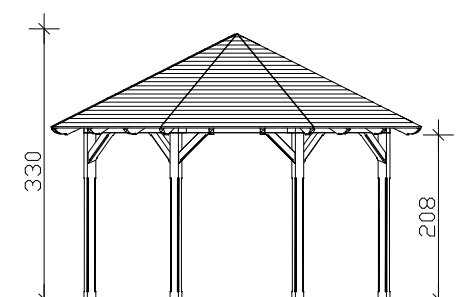

4018211 371167 (Gr.2)

4018211 371174 (Gr.3)

 Grundriss
 201
 484

 Grundriss
 231
 557

Frontansicht

Frontansicht

M 1:100

"Lyon" 8-Eck Pavillon, Größe 484cm / 557cm

Datenblatt / Baubeschreibung

Holzart / Eisenteile	Douglasie, unbehandelt / verzinkt
Pfosten	8 Stück 12x12x210cm
Dacheindeckung	Dachbretter (ohne Bitumenschindeln, siehe Zubehör)
Schneelast	sk = 1,00kN/m²
Lichtes Innenmaß	408cm / 486cm
Höhe gesamt (Traufe)	330cm (208cm) / 347cm (208cm)
Fläche (umb.Raum)	19,46m² (52,34m³) / 25,59m² (71,03m³)
Dachneigung / -überstand	25° / umlaufend 40cm
Dachfläche	21,47m² / 28,27m²
Verpackungseinheit	B x L x H 118 x 290 x 80-93cm / Gewicht 787-909kg
Inklusive	Befestigungsmaterial, Aufschraubstützen, Aufbauanleitung