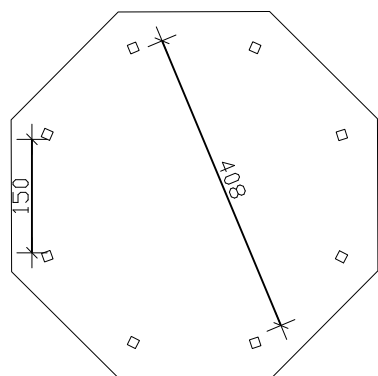

4018211 371167 (Gr.2)

4018211 371174 (Gr.3)

 Grundriss
 201
 484

 Grundriss
 231
 557

Frontansicht

Frontansicht

M 1:100

"Lyon" 8-Eck Pavillon, Größe 484cm / 557cm

Datenblatt / Baubeschreibung

Holzart / Eisenteile	Douglasie, unbehandelt / verzinkt
Pfosten	8 Stück 12x12x210cm
Dacheindeckung	Dachbretter (ohne Bitumenschindeln, siehe Zubehör)
Schneelast	sk = 1,00kN/m²
Lichtes Innenmaß	408cm / 486cm
Höhe gesamt (Traufe)	330cm (208cm) / 347cm (208cm)
Fläche (umb.Raum)	19,46m² (52,34m³) / 25,59m² (71,03m³)
Dachneigung / -überstand	25° / umlaufend 40cm
Dachfläche	21,47m² / 28,27m²
Verpackungseinheit	B x L x H 118 x 290 x 80-93cm / Gewicht 787-909kg
Inklusive	Befestigungsmaterial, Aufschraubstützen, Aufbauanleitung