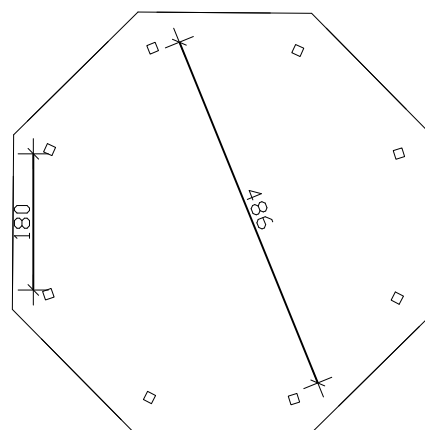

4018211 371167 (Gr.2)

4018211 371174 (Gr.3)

 Grundriss
 201
 484

 Grundriss
 231
 557

Frontansicht

Frontansicht

M 1:100

"Lyon" 8-Eck Pavillon, Größe 484cm / 557cm

Datenblatt / Baubeschreibung

Holzart / Eisenteile	Douglasie, unbehandelt / verzinkt
Pfosten	8 Stück 12x12x210cm
Dacheindeckung	Dachbretter (ohne Bitumenschindeln, siehe Zubehör)
Schneelast	sk = 1,00kN/m²
Lichtes Innenmaß	408cm / 486cm
Höhe gesamt (Traufe)	330cm (208cm) / 347cm (208cm)
Fläche (umb.Raum)	19,46m² (52,34m³) / 25,59m² (71,03m³)
Dachneigung / -überstand	25° / umlaufend 40cm
Dachfläche	21,47m² / 28,27m²
Verpackungseinheit	B x L x H 118 x 290 x 80-93cm / Gewicht 787-909kg
Inklusive	Befestigungsmaterial, Aufschraubstützen, Aufbauanleitung