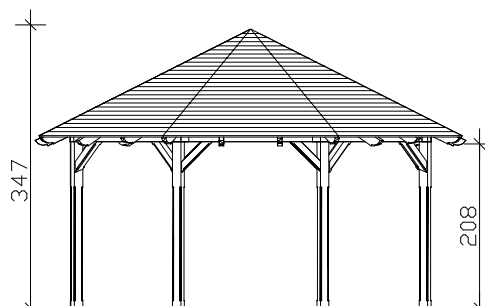

4018211 371167 (Gr.2)

4018211 371174 (Gr.3)

 Grundriss
 201
 484

 Grundriss
 231
 557

Frontansicht

Frontansicht

M 1:100

"Lyon" 8-Eck Pavillon, Größe 484cm / 557cm

Datenblatt / Baubeschreibung

Holzart / Eisenteile	Douglasie, unbehandelt / verzinkt
Pfosten	8 Stück 12x12x210cm
Dacheindeckung	Dachbretter (ohne Bitumenschindeln, siehe Zubehör)
Schneelast	sk = 1,00kN/m²
Lichtes Innenmaß	408cm / 486cm
Höhe gesamt (Traufe)	330cm (208cm) / 347cm (208cm)
Fläche (umb.Raum)	19,46m² (52,34m³) / 25,59m² (71,03m³)
Dachneigung / -überstand	25° / umlaufend 40cm
Dachfläche	21,47m² / 28,27m²
Verpackungseinheit	B x L x H 118 x 290 x 80-93cm / Gewicht 787-909kg
Inklusive	Befestigungsmaterial, Aufschraubstützen, Aufbauanleitung