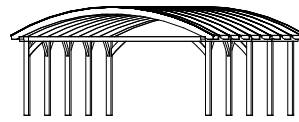

4018211 245178