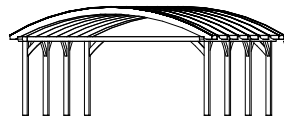

4018211 245161