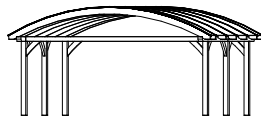

Franken Bogendach-Carport

4018211 245154