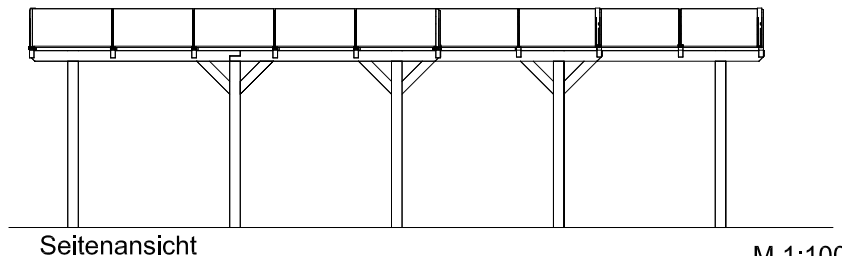

M 1:100

Einzel-Carport 376 x 541/755/969cm

Technische Informationen / Baubeschreibung

Holzart / Eisenteile	Leimholz, unbehandelt / verzinkt
Pfosten	6 / 8 / 10 Stk. 14x14x220cm
Dacheindeckung	Doppelstegplatten aus Polycarbonat, 16mm, klar
Schneelast	sk = 1,25kN/m²
Breite x Länge	376 x 541/755/969cm (überdachte Fläche)
Höhe Traufe / First	226cm, 293cm / Einfahrtshöhe: 220cm
Fläche / umb. Raum	20,34/28,39/36,43m² / 52,79/73,67/94,55m³
Verpackungseinheit	B x L x H 115 x 400 x 45-80cm / 360-520kg
Inklusive	Befestigungsmaterial (inkl. Anker zum Einbetonieren, ohne Beton), Aufbauanleitung