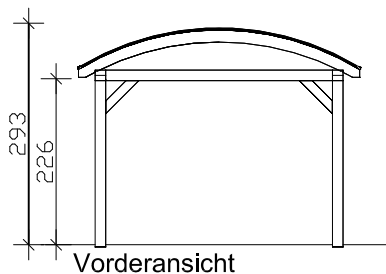

# Franken Bogendach-Carport

4018211 245109

4018211 245116

4018211 245123

- Tragende Konstruktionsteile aus Leimholz -

M 1:100

## Einzel-Carport 376 x 541/755/969cm

### Technische Informationen / Baubeschreibung

<b>Holzart / Eisenteile</b>	<b>Leimholz, unbehandelt / verzinkt</b>
<b>Pfosten</b>	<b>6 / 8 / 10 Stk. 14x14x220cm</b>
<b>Dacheindeckung</b>	<b>Doppelstegplatten aus Polycarbonat, 16mm, klar</b>
<b>Schneelast</b>	<b>sk = 1,25kN/m<sup>2</sup></b>
<b>Breite x Länge</b>	<b>376 x 541/755/969cm ( überdachte Fläche )</b>
<b>Höhe Traufe / First</b>	<b>226cm, 293cm / Einfahrtshöhe: 220cm</b>
<b>Fläche / umb. Raum</b>	<b>20,34/28,39/36,43m<sup>2</sup> / 52,79/73,67/94,55m<sup>3</sup></b>
<b>Verpackungseinheit</b>	<b>B x L x H 115 x 400 x 45-80cm / 360-520kg</b>
<b>Inklusive</b>	<b>Befestigungsmaterial (inkl. Anker zum Einbetonieren, ohne Beton), Aufbauanleitung</b>

## Doppel-Carport 635 x 541/755/969cm