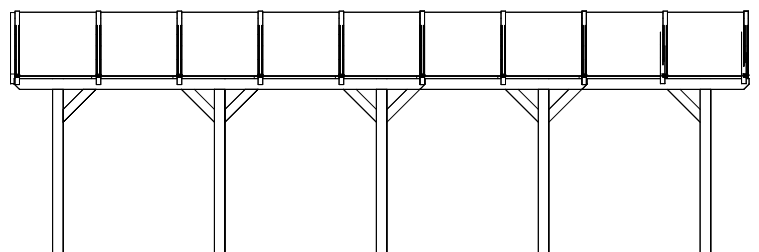

### Technische Informationen / Baubeschreibung

<b>Holzart / Eisenteile</b>	<b>Leimholz, unbehandelt / verzinkt</b>
<b>Pfosten</b>	<b>6 / 8 / 10 Stk. 14x14x220cm</b>
<b>Dacheindeckung</b>	<b>Doppelstegplatten aus Polycarbonat, 16mm, klar</b>
<b>Schneelast</b>	<b>sk = 1,25kN/m<sup>2</sup></b>
<b>Breite x Länge</b>	<b>376 x 541/755/969cm ( überdachte Fläche )</b>
<b>Höhe Traufe / First</b>	<b>226cm, 293cm / Einfahrtshöhe: 220cm</b>
<b>Fläche / umb. Raum</b>	<b>20,34/28,39/36,43m<sup>2</sup> / 52,79/73,67/94,55m<sup>3</sup></b>
<b>Verpackungseinheit</b>	<b>B x L x H 115 x 400 x 45-80cm / 360-520kg</b>
<b>Inklusive</b>	<b>Befestigungsmaterial (inkl. Anker zum Einbetonieren, ohne Beton), Aufbauanleitung</b>

# Franken Bogendach-Carport

4018211 245154

4018211 245161

4018211 245178

Grundriss

Vorderansicht

Seitenansicht

M 1:100

## Doppel-Carport 635 x 541/755/969cm

### Technische Informationen / Baubeschreibung

<b>Holzart / Eisenteile</b>	<b>Leimholz, unbehandelt / verzinkt</b>
<b>Pfosten</b>	<b>6 / 8 / 10 Stk. 14x14x220cm</b>
<b>Dacheindeckung</b>	<b>Doppelstegplatten aus Polycarbonat, 16mm, klar</b>
<b>Schneelast</b>	<b>sk = 1,25kN/m<sup>2</sup></b>
<b>Breite x Länge</b>	<b>635 x 541/755/969cm ( überdachte Fläche )</b>
<b>Höhe Traufe / First</b>	<b>226cm, 325cm / Einfahrtshöhe: 220cm</b>
<b>Fläche / umb. Raum</b>	<b>34,35/47,94/61,53m<sup>2</sup> / 94,64/132,08/169,52m<sup>3</sup></b>
<b>Verpackungseinheit</b>	<b>B x L x H 115 x 660 x 45-80cm / 520-850kg</b>
<b>Inklusive</b>	<b>Befestigungsmaterial (inkl. Anker zum Einbetonieren, ohne Beton), Aufbauanleitung</b>