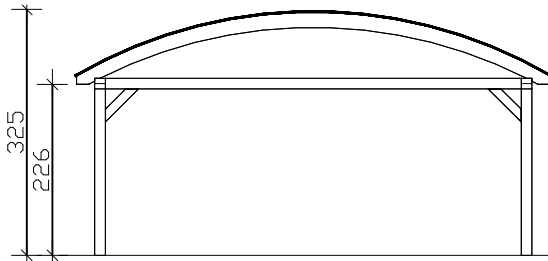

### Technische Informationen / Baubeschreibung

<b>Holzart / Eisenteile</b>	<b>Leimholz, unbehandelt / verzinkt</b>
<b>Pfosten</b>	<b>6 / 8 / 10 Stk. 14x14x220cm</b>
<b>Dacheindeckung</b>	<b>Doppelstegplatten aus Polycarbonat, 16mm, klar</b>
<b>Schneelast</b>	<b>sk = 1,25kN/m<sup>2</sup></b>
<b>Breite x Länge</b>	<b>376 x 541/755/969cm ( überdachte Fläche )</b>
<b>Höhe Traufe / First</b>	<b>226cm, 293cm / Einfahrtshöhe: 220cm</b>
<b>Fläche / umb. Raum</b>	<b>20,34/28,39/36,43m<sup>2</sup> / 52,79/73,67/94,55m<sup>3</sup></b>
<b>Verpackungseinheit</b>	<b>B x L x H 115 x 400 x 45-80cm / 360-520kg</b>
<b>Inklusive</b>	<b>Befestigungsmaterial (inkl. Anker zum Einbetonieren, ohne Beton), Aufbauanleitung</b>

# Franken Bogendach-Carport

4018211 245154

4018211 245161

4018211 245178

Grundriss

Vorderansicht

Seitenansicht

M 1:100

## Doppel-Carport 635 x 541/755/969cm

### Technische Informationen / Baubeschreibung

<b>Holzart / Eisenteile</b>	<b>Leimholz, unbehandelt / verzinkt</b>
<b>Pfosten</b>	<b>6 / 8 / 10 Stk. 14x14x220cm</b>
<b>Dacheindeckung</b>	<b>Doppelstegplatten aus Polycarbonat, 16mm, klar</b>
<b>Schneelast</b>	<b>sk = 1,25kN/m<sup>2</sup></b>
<b>Breite x Länge</b>	<b>635 x 541/755/969cm ( überdachte Fläche )</b>
<b>Höhe Traufe / First</b>	<b>226cm, 325cm / Einfahrtshöhe: 220cm</b>
<b>Fläche / umb. Raum</b>	<b>34,35/47,94/61,53m<sup>2</sup> / 94,64/132,08/169,52m<sup>3</sup></b>
<b>Verpackungseinheit</b>	<b>B x L x H 115 x 660 x 45-80cm / 520-850kg</b>
<b>Inklusive</b>	<b>Befestigungsmaterial (inkl. Anker zum Einbetonieren, ohne Beton), Aufbauanleitung</b>