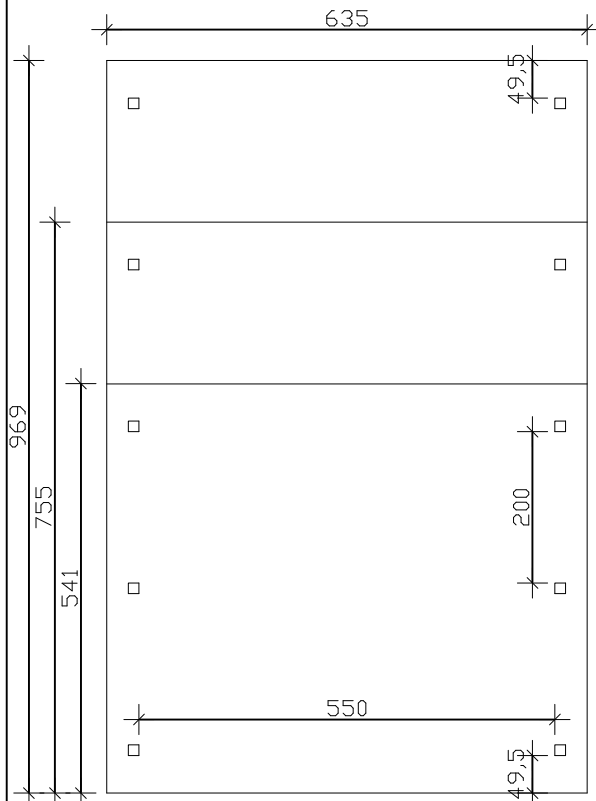

Franken Bogendach-Carport

4018211 245154

4018211 245161

4018211 245178

Grundriss