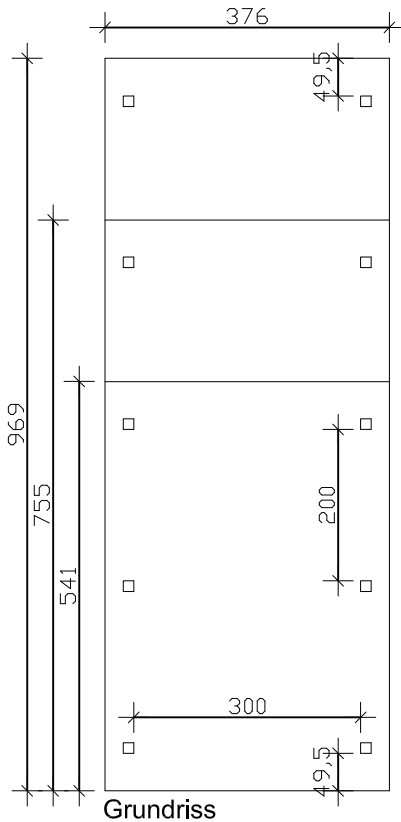

# Franken Bogendach-Carport

4018211 245109

4018211 245116

4018211 245123

- Tragende Konstruktionsteile aus Leimholz -

M 1:100

## Einzel-Carport 376 x 541/755/969cm

### Technische Informationen / Baubeschreibung

<b>Holzart / Eisenteile</b>	<b>Leimholz, unbehandelt / verzinkt</b>
<b>Pfosten</b>	<b>6 / 8 / 10 Stk. 14x14x220cm</b>
<b>Dacheindeckung</b>	<b>Doppelstegplatten aus Polycarbonat, 16mm, klar</b>
<b>Schneelast</b>	<b>sk = 1,25kN/m<sup>2</sup></b>
<b>Breite x Länge</b>	<b>376 x 541/755/969cm ( überdachte Fläche )</b>
<b>Höhe Traufe / First</b>	<b>226cm, 293cm / Einfahrtshöhe: 220cm</b>
<b>Fläche / umb. Raum</b>	<b>20,34/28,39/36,43m<sup>2</sup> / 52,79/73,67/94,55m<sup>3</sup></b>
<b>Verpackungseinheit</b>	<b>B x L x H 115 x 400 x 45-80cm / 360-520kg</b>
<b>Inklusive</b>	<b>Befestigungsmaterial (inkl. Anker zum Einbetonieren, ohne Beton), Aufbauanleitung</b>

## Doppel-Carport 635 x 541/755/969cm