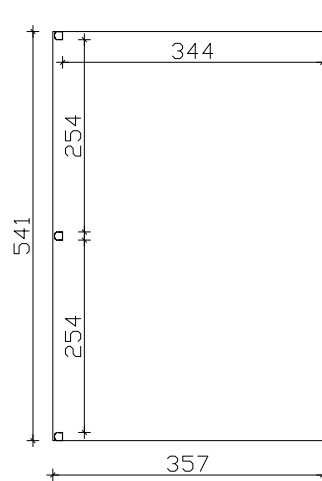

Grundriss

"Monza" Terrassenüberdachung 434cm / 541cm / 648cm x 357cm

Datenblatt / Baubeschreibung

Material	Aluminium, pulverbeschichtet, weiß RAL 9016 / anthrazit DB 703
Pfosten	3 Stück 11x11x202cm (vorne gerundet)
Dacheindeckung	Glasplatten, VSG, 10mm
Schneelast	sk = 0,85kN/m²
Breite x Tiefe	434cm / 541cm / 648cm x 357cm
Gesamthöhe / Durchgang	216-263cm / 201cm
Fläche (umb.Raum)	15,49m² (37,11m³) / 19,31m² (46,26m³) / 23,13m² (55,40m³)
Dachneigung	7°
Verpackungseinheit	BxLxH 120x450-655x45-50cm / Gewicht 584/706/828kg
Inklusive Aufbauanleitung	Montagematerial, Pfostenlaschen zum Einbetonieren, Regenrinne mit Ablauf, integrierter Wandabschluß (ohne Dübel für Wandbefestigung)