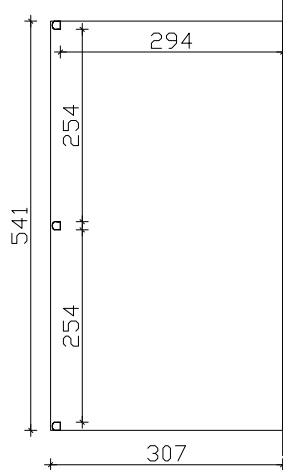

M 1:100

"Monza" Terrassenüberdachung 434cm / 541cm / 648cm x 257cm

Datenblatt / Baubeschreibung

Material	Aluminium, pulverbeschichtet, weiß RAL 9016 / anthrazit DB 703
Pfosten	3 Stück 11x11x202cm (vorne gerundet)
Dacheindeckung	Glasplatten, VSG, 10mm
Schneelast	sk = 0,85kN/m ²
Breite x Tiefe	434cm / 541cm / 648cm x 257cm
Gesamthöhe / Durchgang	216-251cm / 201cm
Fläche (umb.Raum)	11,15m ² (26,04m ³) / 13,90m ² (32,47m ³) / 16,65m ² (38,89m ³)
Dachneigung	7°
Verpackungseinheit	BxLxH 120x450-655x45-50cm / Gewicht 458/547/636kg
Inklusive Aufbauanleitung	Montagematerial, Pfostenlaschen zum Einbetonieren, Regenrinne mit Ablauf, integrierter Wandabschluss (ohne Dübel für Wandbefestigung)

weiß 224418-11-70
anthrazit 224418-13-70

Grundriss

weiß 224463-11-70
anthrazit 224463-13-70

Grundriss

weiß 224517-11-70
anthrazit 224517-13-70

Grundriss

Schnitt

Ansicht 434cm

M 1:100

"Monza" Terrassenüberdachung 434cm / 541cm / 648cm x 307cm

Datenblatt / Baubeschreibung

Material	Aluminium, pulverbeschichtet, weiß RAL 9016 / anthrazit DB 703
Pfosten	3 Stück 11x11x202cm (vorne gerundet)
Dacheindeckung	Glasplatten, VSG, 10mm
Schneelast	sk = 0,85kN/m ²
Breite x Tiefe	434cm / 541cm / 648cm x 307cm
Gesamthöhe / Durchgang	216-257cm / 201cm
Fläche (umb.Raum)	13,32m ² (31,51m ³) / 16,61m ² (39,28m ³) / 19,89m ² (47,05m ³)
Dachneigung	7°
Verpackungseinheit	BxLxH 120x450-655x45-50cm / Gewicht 521/627/732kg
Inklusive Aufbauanleitung	Montagematerial, Pfostenlaschen zum Einbetonieren, Regenrinne mit Ablauf, integrierter Wandabschluß (ohne Dübel für Wandbefestigung)