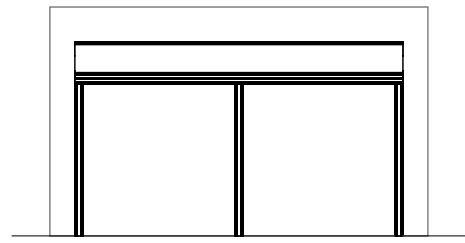

Ansicht 434cm

M 1:100

"Monza" Terrassenüberdachung 434cm / 541cm / 648cm x 307cm

Datenblatt / Baubeschreibung

Material	Aluminium, pulverbeschichtet, weiß RAL 9016 / anthrazit DB 703
Pfosten	3 Stück 11x11x202cm (vorne gerundet)
Dacheindeckung	Glasplatten, VSG, 10mm
Schneelast	sk = 0,85kN/m²
Breite x Tiefe	434cm / 541cm / 648cm x 307cm
Gesamthöhe / Durchgang	216-257cm / 201cm
Fläche (umb.Raum)	13,32m² (31,51m³) / 16,61m² (39,28m³) / 19,89m² (47,05m³)
Dachneigung	7°
Verpackungseinheit	BxLxH 120x450-655x45-50cm / Gewicht 521/627/732kg
Inklusive Aufbauanleitung	Montagematerial, Pfostenlaschen zum Einbetonieren, Regenrinne mit Ablauf, integrierter Wandabschluß (ohne Dübel für Wandbefestigung)