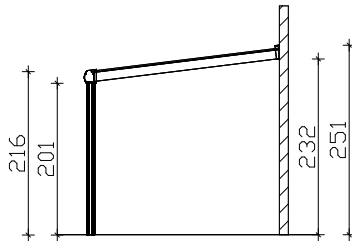

Schnitt

"Monza" Terrassenüberdachung 434cm / 541cm / 648cm x 257cm

Datenblatt / Baubeschreibung

Material	Aluminium, pulverbeschichtet, weiß RAL 9016 / anthrazit DB 703
Pfosten	3 Stück 11x11x202cm (vorne gerundet)
Dacheindeckung	Glasplatten, VSG, 10mm
Schneelast	sk = 0,85kN/m²
Breite x Tiefe	434cm / 541cm / 648cm x 257cm
Gesamthöhe / Durchgang	216-251cm / 201cm
Fläche (umb.Raum)	11,15m² (26,04m³) / 13,90m² (32,47m³) / 16,65m² (38,89m³)
Dachneigung	7°
Verpackungseinheit	BxLxH 120x450-655x45-50cm / Gewicht 458/547/636kg
Inklusive Aufbauanleitung	Montagematerial, Pfostenlaschen zum Einbetonieren, Regenrinne mit Ablauf, integrierter Wandabschluss (ohne Dübel für Wandbefestigung)