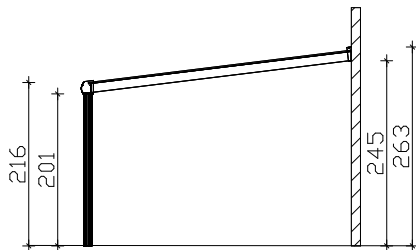

Schnitt

"Monza" Terrassenüberdachung 434cm / 541cm / 648cm x 357cm

Datenblatt / Baubeschreibung

Material	Aluminium, pulverbeschichtet, weiß RAL 9016 / anthrazit DB 703
Pfosten	3 Stück 11x11x202cm (vorne gerundet)
Dacheindeckung	Glasplatten, VSG, 10mm
Schneelast	sk = 0,85kN/m²
Breite x Tiefe	434cm / 541cm / 648cm x 357cm
Gesamthöhe / Durchgang	216-263cm / 201cm
Fläche (umb.Raum)	15,49m² (37,11m³) / 19,31m² (46,26m³) / 23,13m² (55,40m³)
Dachneigung	7°
Verpackungseinheit	BxLxH 120x450-655x45-50cm / Gewicht 584/706/828kg
Inklusive Aufbauanleitung	Montagematerial, Pfostenlaschen zum Einbetonieren, Regenrinne mit Ablauf, integrierter Wandabschluß (ohne Dübel für Wandbefestigung)