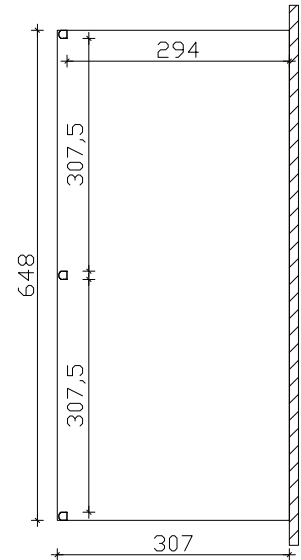

M 1:100

"Monza" Terrassenüberdachung 434cm / 541cm / 648cm x 257cm

Datenblatt / Baubeschreibung

Material	Aluminium, pulverbeschichtet, weiß RAL 9016 / anthrazit DB 703
Pfosten	3 Stück 11x11x202cm (vorne gerundet)
Dacheindeckung	Glasplatten, VSG, 10mm
Schneelast	sk = 0,85kN/m ²
Breite x Tiefe	434cm / 541cm / 648cm x 257cm
Gesamthöhe / Durchgang	216-251cm / 201cm
Fläche (umb.Raum)	11,15m ² (26,04m ³) / 13,90m ² (32,47m ³) / 16,65m ² (38,89m ³)
Dachneigung	7°
Verpackungseinheit	BxLxH 120x450-655x45-50cm / Gewicht 458/547/636kg
Inklusive Aufbauanleitung	Montagematerial, Pfostenlaschen zum Einbetonieren, Regenrinne mit Ablauf, integrierter Wandabschluss (ohne Dübel für Wandbefestigung)

weiß 224418-11-70
anthrazit 224418-13-70

Grundriss

weiß 224463-11-70
anthrazit 224463-13-70

Grundriss

weiß 224517-11-70
anthrazit 224517-13-70

Grundriss

Schnitt

Ansicht 434cm

M 1:100

"Monza" Terrassenüberdachung 434cm / 541cm / 648cm x 307cm

Datenblatt / Baubeschreibung

Material	Aluminium, pulverbeschichtet, weiß RAL 9016 / anthrazit DB 703
Pfosten	3 Stück 11x11x202cm (vorne gerundet)
Dacheindeckung	Glasplatten, VSG, 10mm
Schneelast	sk = 0,85kN/m ²
Breite x Tiefe	434cm / 541cm / 648cm x 307cm
Gesamthöhe / Durchgang	216-257cm / 201cm
Fläche (umb.Raum)	13,32m ² (31,51m ³) / 16,61m ² (39,28m ³) / 19,89m ² (47,05m ³)
Dachneigung	7°
Verpackungseinheit	BxLxH 120x450-655x45-50cm / Gewicht 521/627/732kg
Inklusive Aufbauanleitung	Montagematerial, Pfostenlaschen zum Einbetonieren, Regenrinne mit Ablauf, integrierter Wandabschluß (ohne Dübel für Wandbefestigung)