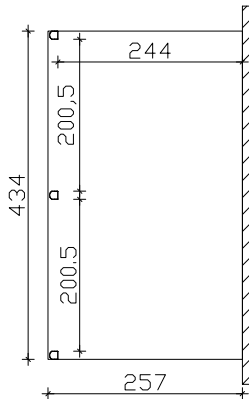

weiß 224401-11-70
anthrazit 224401-13-70

Grundriss

weiß 224456-11-70
anthrazit 224456-13-70

Grundriss

weiß 224500-11-70
anthrazit 224500-13-70

Grundriss

Schnitt

Ansicht 434cm

M 1:100

"Monza" Terrassenüberdachung 434cm / 541cm / 648cm x 257cm

Datenblatt / Baubeschreibung

Material	Aluminium, pulverbeschichtet, weiß RAL 9016 / anthrazit DB 703
Pfosten	3 Stück 11x11x202cm (vorne gerundet)
Dacheindeckung	Glasplatten, VSG, 10mm
Schneelast	sk = 0,85kN/m ²
Breite x Tiefe	434cm / 541cm / 648cm x 257cm
Gesamthöhe / Durchgang	216-251cm / 201cm
Fläche (umb.Raum)	11,15m ² (26,04m ³) / 13,90m ² (32,47m ³) / 16,65m ² (38,89m ³)
Dachneigung	7°
Verpackungseinheit	BxLxH 120x450-655x45-50cm / Gewicht 458/547/636kg
Inklusive Aufbauanleitung	Montagematerial, Pfostenlaschen zum Einbetonieren, Regenrinne mit Ablauf, integrierter Wandabschluss (ohne Dübel für Wandbefestigung)

M 1:100

"Monza" Terrassenüberdachung 434cm / 541cm / 648cm x 307cm

Datenblatt / Baubeschreibung

Material	Aluminium, pulverbeschichtet, weiß RAL 9016 / anthrazit DB 703
Pfosten	3 Stück 11x11x202cm (vorne gerundet)
Dacheindeckung	Glasplatten, VSG, 10mm
Schneelast	sk = 0,85kN/m ²
Breite x Tiefe	434cm / 541cm / 648cm x 307cm
Gesamthöhe / Durchgang	216-257cm / 201cm
Fläche (umb.Raum)	13,32m ² (31,51m ³) / 16,61m ² (39,28m ³) / 19,89m ² (47,05m ³)
Dachneigung	7°
Verpackungseinheit	BxLxH 120x450-655x45-50cm / Gewicht 521/627/732kg
Inklusive Aufbauanleitung	Montagematerial, Pfostenlaschen zum Einbetonieren, Regenrinne mit Ablauf, integrierter Wandabschluß (ohne Dübel für Wandbefestigung)