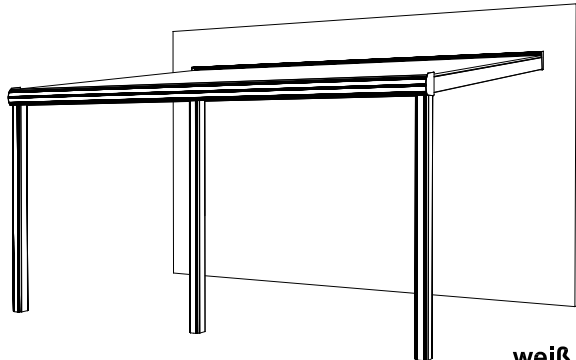

weiß 224401-11-70
anthrazit 224401-13-70

Grundriss

weiß 224456-11-70
anthrazit 224456-13-70

Grundriss

weiß 224500-11-70
anthrazit 224500-13-70

Grundriss

Schnitt

Ansicht 434cm

M 1:100

"Monza" Terrassenüberdachung 434cm / 541cm / 648cm x 257cm

Datenblatt / Baubeschreibung

Material	Aluminium, pulverbeschichtet, weiß RAL 9016 / anthrazit DB 703
Pfosten	3 Stück 11x11x202cm (vorne gerundet)
Dacheindeckung	Glasplatten, VSG, 10mm
Schneelast	sk = 0,85kN/m ²
Breite x Tiefe	434cm / 541cm / 648cm x 257cm
Gesamthöhe / Durchgang	216-251cm / 201cm
Fläche (umb.Raum)	11,15m ² (26,04m ³) / 13,90m ² (32,47m ³) / 16,65m ² (38,89m ³)
Dachneigung	7°
Verpackungseinheit	BxLxH 120x450-655x45-50cm / Gewicht 458/547/636kg
Inklusive Aufbauanleitung	Montagematerial, Pfostenlaschen zum Einbetonieren, Regenrinne mit Ablauf, integrierter Wandabschluss (ohne Dübel für Wandbefestigung)

M 1:100

"Monza" Terrassenüberdachung 434cm / 541cm / 648cm x 307cm

Datenblatt / Baubeschreibung

Material	Aluminium, pulverbeschichtet, weiß RAL 9016 / anthrazit DB 703
Pfosten	3 Stück 11x11x202cm (vorne gerundet)
Dacheindeckung	Glasplatten, VSG, 10mm
Schneelast	sk = 0,85kN/m ²
Breite x Tiefe	434cm / 541cm / 648cm x 307cm
Gesamthöhe / Durchgang	216-257cm / 201cm
Fläche (umb.Raum)	13,32m ² (31,51m ³) / 16,61m ² (39,28m ³) / 19,89m ² (47,05m ³)
Dachneigung	7°
Verpackungseinheit	BxLxH 120x450-655x45-50cm / Gewicht 521/627/732kg
Inklusive Aufbauanleitung	Montagematerial, Pfostenlaschen zum Einbetonieren, Regenrinne mit Ablauf, integrierter Wandabschluß (ohne Dübel für Wandbefestigung)