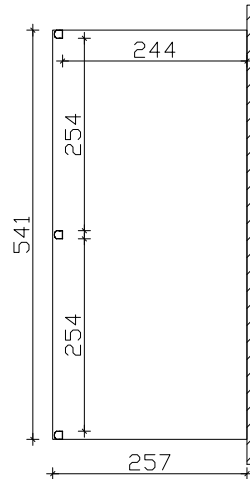

weiß 224401-11-70
anthrazit 224401-13-70

Grundriss

weiß 224456-11-70
anthrazit 224456-13-70

Grundriss

weiß 224500-11-70
anthrazit 224500-13-70

Grundriss

Schnitt

Ansicht 434cm

M 1:100

"Monza" Terrassenüberdachung 434cm / 541cm / 648cm x 257cm

Datenblatt / Baubeschreibung

Material	Aluminium, pulverbeschichtet, weiß RAL 9016 / anthrazit DB 703
Pfosten	3 Stück 11x11x202cm (vorne gerundet)
Dacheindeckung	Glasplatten, VSG, 10mm
Schneelast	sk = 0,85kN/m ²
Breite x Tiefe	434cm / 541cm / 648cm x 257cm
Gesamthöhe / Durchgang	216-251cm / 201cm
Fläche (umb.Raum)	11,15m ² (26,04m ³) / 13,90m ² (32,47m ³) / 16,65m ² (38,89m ³)
Dachneigung	7°
Verpackungseinheit	BxLxH 120x450-655x45-50cm / Gewicht 458/547/636kg
Inklusive Aufbauanleitung	Montagematerial, Pfostenlaschen zum Einbetonieren, Regenrinne mit Ablauf, integrierter Wandabschluss (ohne Dübel für Wandbefestigung)

weiß 224418-11-70
anthrazit 224418-13-70

Grundriss

weiß 224463-11-70
anthrazit 224463-13-70

Grundriss

weiß 224517-11-70
anthrazit 224517-13-70

Grundriss

Schnitt

Ansicht 434cm

M 1:100

"Monza" Terrassenüberdachung 434cm / 541cm / 648cm x 307cm

Datenblatt / Baubeschreibung

Material	Aluminium, pulverbeschichtet, weiß RAL 9016 / anthrazit DB 703
Pfosten	3 Stück 11x11x202cm (vorne gerundet)
Dacheindeckung	Glasplatten, VSG, 10mm
Schneelast	sk = 0,85kN/m ²
Breite x Tiefe	434cm / 541cm / 648cm x 307cm
Gesamthöhe / Durchgang	216-257cm / 201cm
Fläche (umb.Raum)	13,32m ² (31,51m ³) / 16,61m ² (39,28m ³) / 19,89m ² (47,05m ³)
Dachneigung	7°
Verpackungseinheit	BxLxH 120x450-655x45-50cm / Gewicht 521/627/732kg
Inklusive Aufbauanleitung	Montagematerial, Pfostenlaschen zum Einbetonieren, Regenrinne mit Ablauf, integrierter Wandabschluß (ohne Dübel für Wandbefestigung)