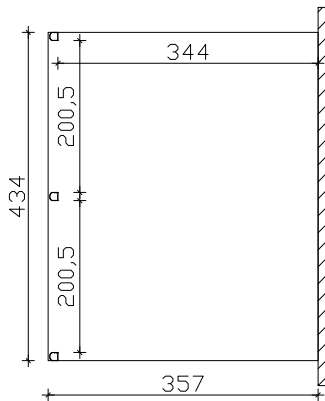

Grundriss

"Monza" Terrassenüberdachung 434cm / 541cm / 648cm x 357cm

Datenblatt / Baubeschreibung

Material	Aluminium, pulverbeschichtet, weiß RAL 9016 / anthrazit DB 703
Pfosten	3 Stück 11x11x202cm (vorne gerundet)
Dacheindeckung	Glasplatten, VSG, 10mm
Schneelast	sk = 0,85kN/m²
Breite x Tiefe	434cm / 541cm / 648cm x 357cm
Gesamthöhe / Durchgang	216-263cm / 201cm
Fläche (umb.Raum)	15,49m² (37,11m³) / 19,31m² (46,26m³) / 23,13m² (55,40m³)
Dachneigung	7°
Verpackungseinheit	BxLxH 120x450-655x45-50cm / Gewicht 584/706/828kg
Inklusive Aufbauanleitung	Montagematerial, Pfostenlaschen zum Einbetonieren, Regenrinne mit Ablauf, integrierter Wandabschluß (ohne Dübel für Wandbefestigung)