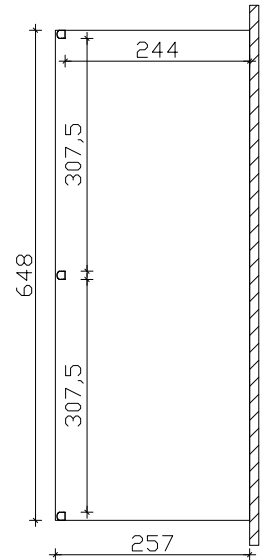

weiß 224401-11-70
anthrazit 224401-13-70

Grundriss

weiß 224456-11-70
anthrazit 224456-13-70

Grundriss

weiß 224500-11-70
anthrazit 224500-13-70

Grundriss

Schnitt

Ansicht 434cm

M 1:100

"Monza" Terrassenüberdachung 434cm / 541cm / 648cm x 257cm

Datenblatt / Baubeschreibung

Material	Aluminium, pulverbeschichtet, weiß RAL 9016 / anthrazit DB 703
Pfosten	3 Stück 11x11x202cm (vorne gerundet)
Dacheindeckung	Glasplatten, VSG, 10mm
Schneelast	sk = 0,85kN/m ²
Breite x Tiefe	434cm / 541cm / 648cm x 257cm
Gesamthöhe / Durchgang	216-251cm / 201cm
Fläche (umb.Raum)	11,15m ² (26,04m ³) / 13,90m ² (32,47m ³) / 16,65m ² (38,89m ³)
Dachneigung	7°
Verpackungseinheit	BxLxH 120x450-655x45-50cm / Gewicht 458/547/636kg
Inklusive Aufbauanleitung	Montagematerial, Pfostenlaschen zum Einbetonieren, Regenrinne mit Ablauf, integrierter Wandabschluss (ohne Dübel für Wandbefestigung)

weiß 224418-11-70
anthrazit 224418-13-70

Grundriss

weiß 224463-11-70
anthrazit 224463-13-70

Grundriss

weiß 224517-11-70
anthrazit 224517-13-70

Grundriss

Schnitt

Ansicht 434cm

M 1:100

"Monza" Terrassenüberdachung 434cm / 541cm / 648cm x 307cm

Datenblatt / Baubeschreibung

Material	Aluminium, pulverbeschichtet, weiß RAL 9016 / anthrazit DB 703
Pfosten	3 Stück 11x11x202cm (vorne gerundet)
Dacheindeckung	Glasplatten, VSG, 10mm
Schneelast	sk = 0,85kN/m ²
Breite x Tiefe	434cm / 541cm / 648cm x 307cm
Gesamthöhe / Durchgang	216-257cm / 201cm
Fläche (umb.Raum)	13,32m ² (31,51m ³) / 16,61m ² (39,28m ³) / 19,89m ² (47,05m ³)
Dachneigung	7°
Verpackungseinheit	BxLxH 120x450-655x45-50cm / Gewicht 521/627/732kg
Inklusive Aufbauanleitung	Montagematerial, Pfostenlaschen zum Einbetonieren, Regenrinne mit Ablauf, integrierter Wandabschluß (ohne Dübel für Wandbefestigung)