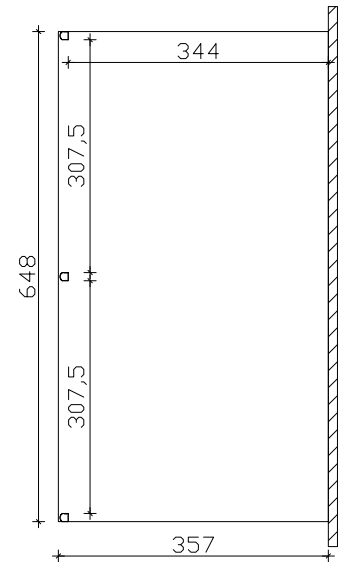

M 1:100

"Monza" Terrassenüberdachung 434cm / 541cm / 648cm x 307cm

Datenblatt / Baubeschreibung

Material	Aluminium, pulverbeschichtet, weiß RAL 9016 / anthrazit DB 703
Pfosten	3 Stück 11x11x202cm (vorne gerundet)
Dacheindeckung	Glasplatten, VSG, 10mm
Schneelast	sk = 0,85kN/m ²
Breite x Tiefe	434cm / 541cm / 648cm x 307cm
Gesamthöhe / Durchgang	216-257cm / 201cm
Fläche (umb.Raum)	13,32m ² (31,51m ³) / 16,61m ² (39,28m ³) / 19,89m ² (47,05m ³)
Dachneigung	7°
Verpackungseinheit	BxLxH 120x450-655x45-50cm / Gewicht 521/627/732kg
Inklusive Aufbauanleitung	Montagematerial, Pfostenlaschen zum Einbetonieren, Regenrinne mit Ablauf, integrierter Wandabschluß (ohne Dübel für Wandbefestigung)

weiß 224470-11-70
anthrazit 224470-13-70

weiß 224524-11-70
anthrazit 224524-13-70

weiß 224425-11-70
anthrazit 224425-13-70

Grundriss

Grundriss

Grundriss

Schnitt

Ansicht 434cm

M 1:100

"Monza" Terrassenüberdachung 434cm / 541cm / 648cm x 357cm

Datenblatt / Baubeschreibung

Material	Aluminium, pulverbeschichtet, weiß RAL 9016 / anthrazit DB 703
Pfosten	3 Stück 11x11x202cm (vorne gerundet)
Dacheindeckung	Glasplatten, VSG, 10mm
Schneelast	sk = 0,85kN/m ²
Breite x Tiefe	434cm / 541cm / 648cm x 357cm
Gesamthöhe / Durchgang	216-263cm / 201cm
Fläche (umb.Raum)	15,49m ² (37,11m ³) / 19,31m ² (46,26m ³) / 23,13m ² (55,40m ³)
Dachneigung	7°
Verpackungseinheit	BxLxH 120x450-655x45-50cm / Gewicht 584/706/828kg
Inklusive Aufbauanleitung	Montagematerial, Pfostenlaschen zum Einbetonieren, Regenrinne mit Ablauf, integrierter Wandabschluß (ohne Dübel für Wandbefestigung)