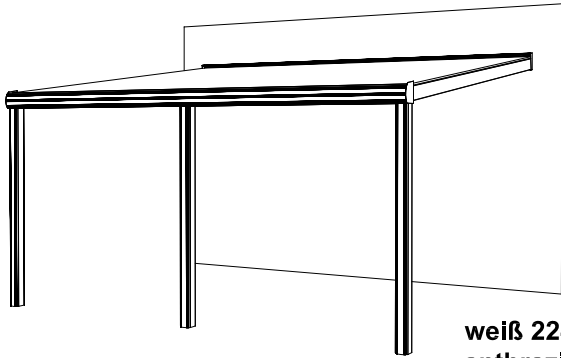

M 1:100

"Monza" Terrassenüberdachung 434cm / 541cm / 648cm x 257cm

Datenblatt / Baubeschreibung

Material	Aluminium, pulverbeschichtet, weiß RAL 9016 / anthrazit DB 703
Pfosten	3 Stück 11x11x202cm (vorne gerundet)
Dacheindeckung	Glasplatten, VSG, 10mm
Schneelast	sk = 0,85kN/m ²
Breite x Tiefe	434cm / 541cm / 648cm x 257cm
Gesamthöhe / Durchgang	216-251cm / 201cm
Fläche (umb.Raum)	11,15m ² (26,04m ³) / 13,90m ² (32,47m ³) / 16,65m ² (38,89m ³)
Dachneigung	7°
Verpackungseinheit	BxLxH 120x450-655x45-50cm / Gewicht 458/547/636kg
Inklusive Aufbauanleitung	Montagematerial, Pfostenlaschen zum Einbetonieren, Regenrinne mit Ablauf, integrierter Wandabschluss (ohne Dübel für Wandbefestigung)

weiß 224418-11-70
anthrazit 224418-13-70

Grundriss

weiß 224463-11-70
anthrazit 224463-13-70

Grundriss

weiß 224517-11-70
anthrazit 224517-13-70

Grundriss

Schnitt

Ansicht 434cm

M 1:100

"Monza" Terrassenüberdachung 434cm / 541cm / 648cm x 307cm

Datenblatt / Baubeschreibung

Material	Aluminium, pulverbeschichtet, weiß RAL 9016 / anthrazit DB 703
Pfosten	3 Stück 11x11x202cm (vorne gerundet)
Dacheindeckung	Glasplatten, VSG, 10mm
Schneelast	sk = 0,85kN/m ²
Breite x Tiefe	434cm / 541cm / 648cm x 307cm
Gesamthöhe / Durchgang	216-257cm / 201cm
Fläche (umb.Raum)	13,32m ² (31,51m ³) / 16,61m ² (39,28m ³) / 19,89m ² (47,05m ³)
Dachneigung	7°
Verpackungseinheit	BxLxH 120x450-655x45-50cm / Gewicht 521/627/732kg
Inklusive Aufbauanleitung	Montagematerial, Pfostenlaschen zum Einbetonieren, Regenrinne mit Ablauf, integrierter Wandabschluß (ohne Dübel für Wandbefestigung)