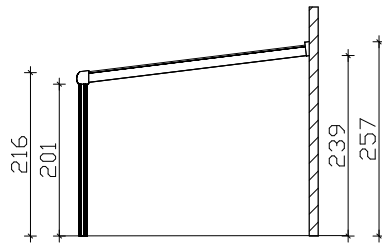

weiß 224418-11-70
anthrazit 224418-13-70

weiß 224463-11-70
anthrazit 224463-13-70

weiß 224517-11-70
anthrazit 224517-13-70

Schnitt

M 1:100

"Monza" Terrassenüberdachung 434cm / 541cm / 648cm x 307cm

Datenblatt / Baubeschreibung

Material	Aluminium, pulverbeschichtet, weiß RAL 9016 / anthrazit DB 703
Pfosten	3 Stück 11x11x202cm (vorne gerundet)
Dacheindeckung	Glasplatten, VSG, 10mm
Schneelast	sk = 0,85kN/m²
Breite x Tiefe	434cm / 541cm / 648cm x 307cm
Gesamthöhe / Durchgang	216-257cm / 201cm
Fläche (umb.Raum)	13,32m² (31,51m³) / 16,61m² (39,28m³) / 19,89m² (47,05m³)
Dachneigung	7°
Verpackungseinheit	BxLxH 120x450-655x45-50cm / Gewicht 521/627/732kg
Inklusive Aufbauanleitung	Montagematerial, Pfostenlaschen zum Einbetonieren, Regenrinne mit Ablauf, integrierter Wandabschluß (ohne Dübel für Wandbefestigung)