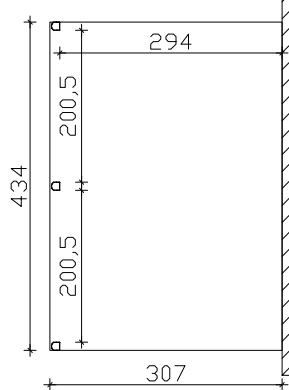

weiß 224401-11-70
anthrazit 224401-13-70

Grundriss

weiß 224456-11-70
anthrazit 224456-13-70

Grundriss

weiß 224500-11-70
anthrazit 224500-13-70

Grundriss

Schnitt

Ansicht 434cm

M 1:100

"Monza" Terrassenüberdachung 434cm / 541cm / 648cm x 257cm

Datenblatt / Baubeschreibung

Material	Aluminium, pulverbeschichtet, weiß RAL 9016 / anthrazit DB 703
Pfosten	3 Stück 11x11x202cm (vorne gerundet)
Dacheindeckung	Glasplatten, VSG, 10mm
Schneelast	sk = 0,85kN/m ²
Breite x Tiefe	434cm / 541cm / 648cm x 257cm
Gesamthöhe / Durchgang	216-251cm / 201cm
Fläche (umb.Raum)	11,15m ² (26,04m ³) / 13,90m ² (32,47m ³) / 16,65m ² (38,89m ³)
Dachneigung	7°
Verpackungseinheit	BxLxH 120x450-655x45-50cm / Gewicht 458/547/636kg
Inklusive Aufbauanleitung	Montagematerial, Pfostenlaschen zum Einbetonieren, Regenrinne mit Ablauf, integrierter Wandabschluss (ohne Dübel für Wandbefestigung)

weiß 224418-11-70
anthrazit 224418-13-70

Grundriss

weiß 224463-11-70
anthrazit 224463-13-70

Grundriss

weiß 224517-11-70
anthrazit 224517-13-70

Grundriss

Schnitt

Ansicht 434cm

M 1:100

"Monza" Terrassenüberdachung 434cm / 541cm / 648cm x 307cm

Datenblatt / Baubeschreibung

Material	Aluminium, pulverbeschichtet, weiß RAL 9016 / anthrazit DB 703
Pfosten	3 Stück 11x11x202cm (vorne gerundet)
Dacheindeckung	Glasplatten, VSG, 10mm
Schneelast	sk = 0,85kN/m ²
Breite x Tiefe	434cm / 541cm / 648cm x 307cm
Gesamthöhe / Durchgang	216-257cm / 201cm
Fläche (umb.Raum)	13,32m ² (31,51m ³) / 16,61m ² (39,28m ³) / 19,89m ² (47,05m ³)
Dachneigung	7°
Verpackungseinheit	BxLxH 120x450-655x45-50cm / Gewicht 521/627/732kg
Inklusive Aufbauanleitung	Montagematerial, Pfostenlaschen zum Einbetonieren, Regenrinne mit Ablauf, integrierter Wandabschluß (ohne Dübel für Wandbefestigung)