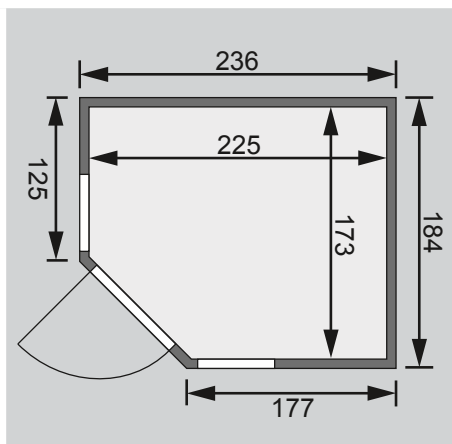

Ganzglastür

2 Fenster

1 Ofenschutz

1 Bodenrost

3 Liegen

1 Kopfstütze

Schrauben und Beschläge

10 cm Wand- und Deckenabstand einhalten!
Aufbau mit und ohne Dachkranz möglich.

Außenmaße	B 236 × T 184 × H 209 cm
Außenmaße inkl Dachkranz	B 264 × T 198 × H 212 cm
Innenmaße	B 225 × T 173 × H 200 cm
Umbauter Raum	7,4 m ³
Tür Außenmaße	B 65,6 × T 0,8 × H 175 cm
Tür Durchgangsmaße	B 64 × H 173 cm
Tür Lichtausschnitt	B 64 × H 173 cm
Fenster Außenmaße	B 58 × H 204 cm
Fenster Lichtausschnitt	B 42,5 × H 188,5 cm
Ofenschutz	B 60 × T 48 × H 80 cm
Paketmaße Sauna	B 235 × T 120 × H 75 cm / 455 kg
Paketmaße Dachkranz	B 200 × T 23 × H 15 cm / 15,5 kg
Spiegelbar	ja
Türposition in Front variabel	nein

Maße Dachkranzmodell (in cm)

Maße Basismodell (in cm)

Fenstereinbaupositionen

Ausführung

- Nordische Fichte, naturbelassen

Wand

- Vormontierte Elemente
- 40 mm Massivholzbohlen
- Steck-Schraub-System

Saunadach