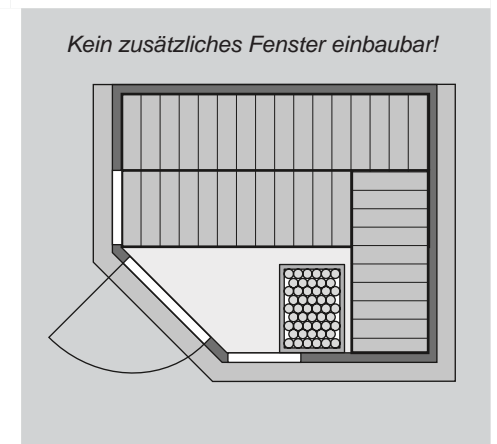

Ganzglastür

2 Fenster

1 Ofenschutz

1 Bodenrost

3 Liegen

1 Kopfstütze

Schrauben und Beschläge

10 cm Wand- und Deckenabstand einhalten!
Aufbau mit und ohne Dachkranz möglich.

Außenmaße	B 236 × T 184 × H 209 cm
Außenmaße inkl Dachkranz	B 264 × T 198 × H 212 cm
Innenmaße	B 225 × T 173 × H 200 cm
Umbauter Raum	7,4 m ³
Tür Außenmaße	B 65,6 × T 0,8 × H 175 cm
Tür Durchgangsmaße	B 64 × H 173 cm
Tür Lichtausschnitt	B 64 × H 173 cm
Fenster Außenmaße	B 58 × H 204 cm
Fenster Lichtausschnitt	B 42,5 × H 188,5 cm
Ofenschutz	B 60 × T 48 × H 80 cm
Paketmaße Sauna	B 235 × T 120 × H 75 cm / 455 kg
Paketmaße Dachkranz	B 200 × T 23 × H 15 cm / 15,5 kg
Spiegelbar	ja
Türposition in Front variabel	nein

Maße Dachkranzmodell (in cm)

Maße Basismodell (in cm)

Fenstereinbaupositionen

Ausführung

- Nordische Fichte, naturbelassen

Wand

- Vormontierte Elemente
- 40 mm Massivholzbohlen
- Steck-Schraub-System

Saunadach

- Vormontierte Elemente
- 42 mm Rahmenkonstruktion mit Mineraldämmwolle
- Innenseite: 12,5 mm Spezial Softline Profilholz aus Fichte.
- Außenseite: Verstärkung mit Platte

Ganzglastür

- Massivholz-Türrahmen
- Einscheibensicherheitsglas, bronziert
- Rechts und links anschlagbar
- Lackierter Holzgriff