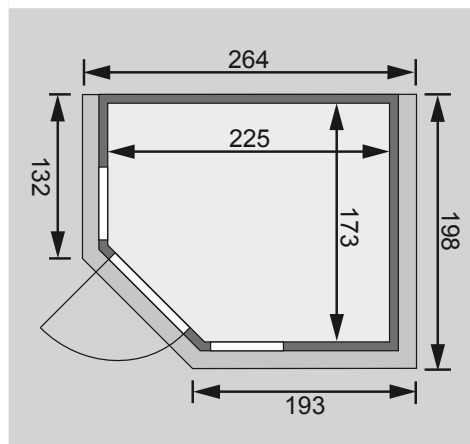

Ganzglastür

2 Fenster

1 Ofenschutz

1 Bodenrost

3 Liegen

1 Kopfstütze

Schrauben und Beschläge

10 cm Wand- und Deckenabstand einhalten!
Aufbau mit und ohne Dachkranz möglich.

Außenmaße	B 236 × T 184 × H 209 cm
Außenmaße inkl Dachkranz	B 264 × T 198 × H 212 cm
Innenmaße	B 225 × T 173 × H 200 cm
Umbauter Raum	7,4 m ³
Tür Außenmaße	B 65,6 × T 0,8 × H 175 cm
Tür Durchgangsmaße	B 64 × H 173 cm
Tür Lichtausschnitt	B 64 × H 173 cm
Fenster Außenmaße	B 58 × H 204 cm
Fenster Lichtausschnitt	B 42,5 × H 188,5 cm
Ofenschutz	B 60 × T 48 × H 80 cm
Paketmaße Sauna	B 235 × T 120 × H 75 cm / 455 kg
Paketmaße Dachkranz	B 200 × T 23 × H 15 cm / 15,5 kg
Spiegelbar	ja
Türposition in Front variabel	nein

Maße Dachkranzmodell (in cm)

Maße Basismodell (in cm)

Fenstereinbaupositionen

Ausführung

- Nordische Fichte, naturbelassen

Wand

- Vormontierte Elemente
- 40 mm Massivholzbohlen
- Steck-Schraub-System

Saunadach