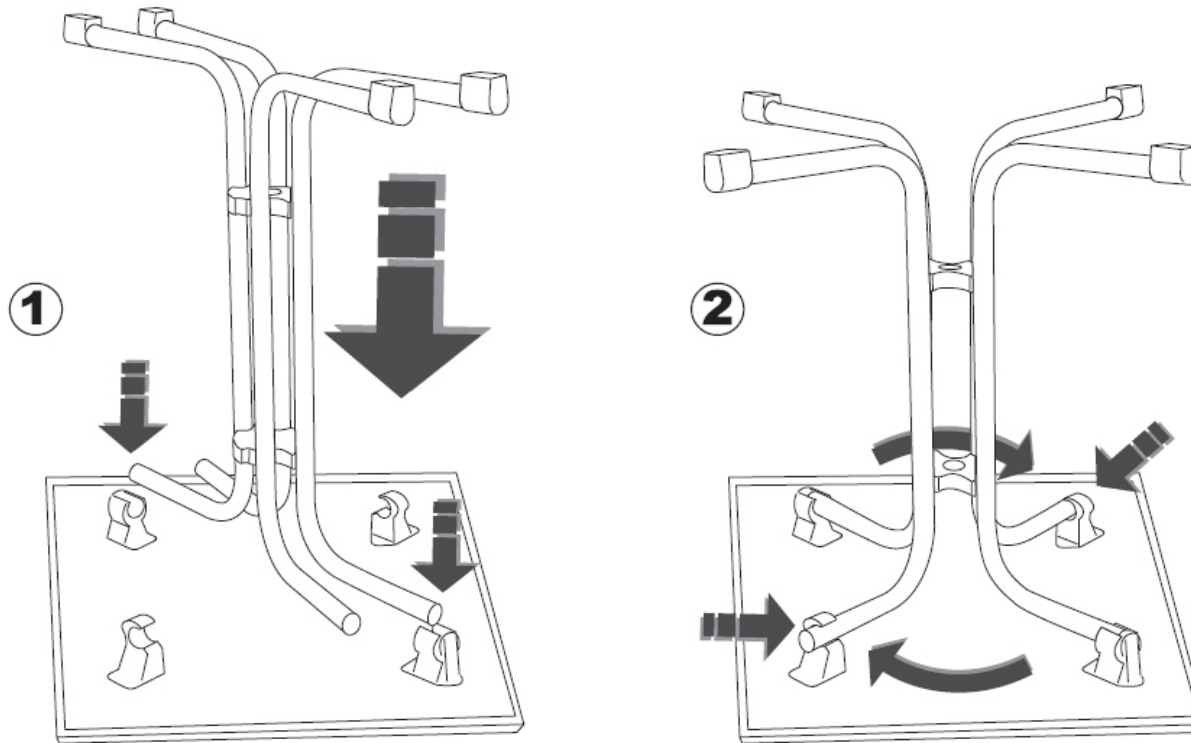

Sola Klappptisch Ø 80 cm
Sola dining table Ø 80 cm
Artikelnr.: K95700 / K95705
item no.: K95700 / K95705

Aufbauanleitung/ *assembly instruction*

**Bitte achten Sie während des Aufbaus auf Scher- und Quetschstellen
Montieren Sie das Produkt auf einem ebenen Untergrund**

Bitte überladen Sie den Artikel nicht

Bitte springen oder stehen Sie zu Ihrer eigenen Sicherheit nicht auf dem Produkt

Bitte überprüfen Sie regelmäßig im Zeitablauf die Schrauben auf Festigkeit

Be careful, danger of shearing and pinching during installation.

To be installed on a firm level floor.

Do not overload.

Do not stand and/or not jump on the articles.

Check and regularly the tightening of bolts, screws and fasteners.

Aufbauanleitung/ assembly instruction: