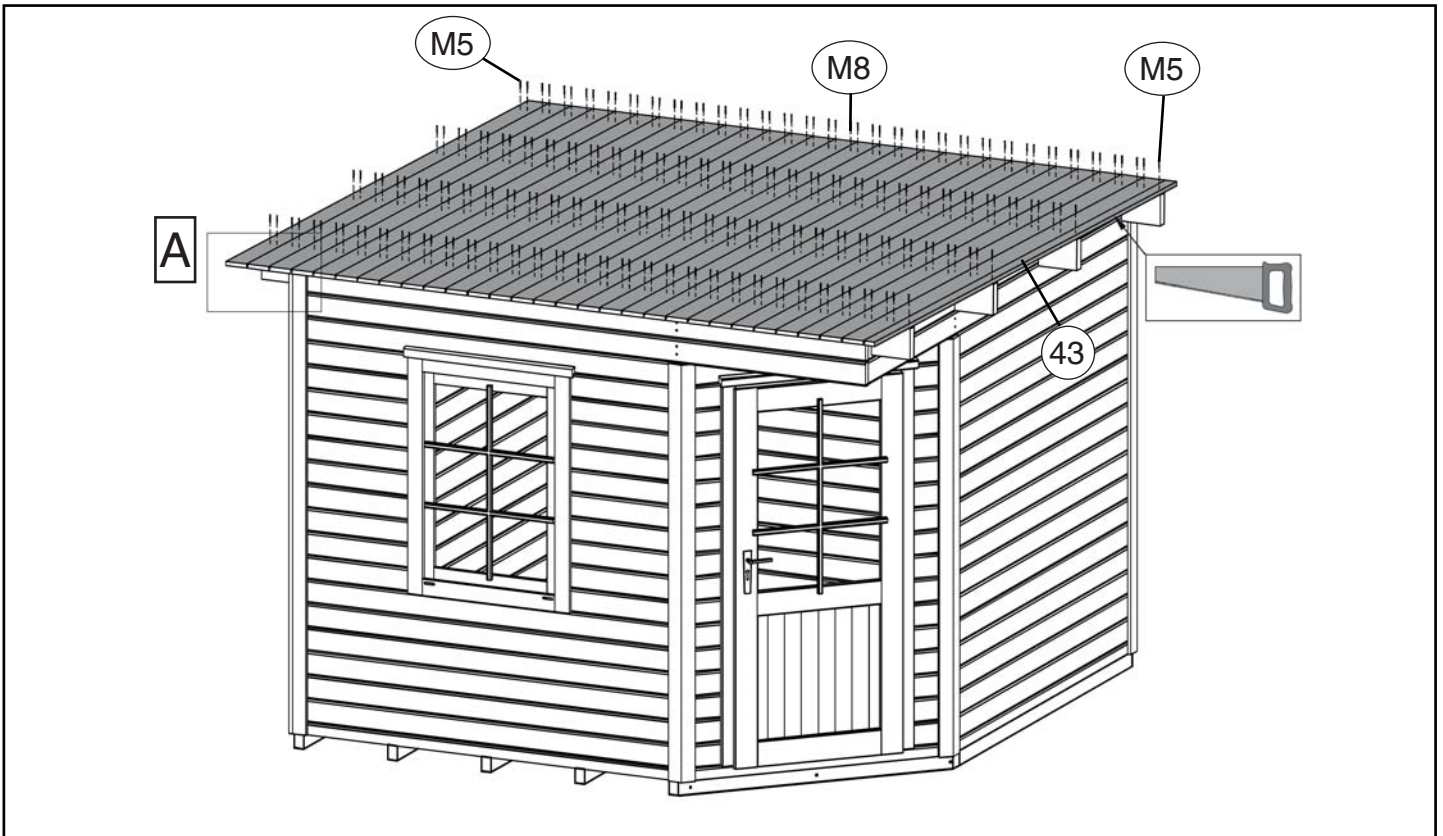

# Blockhausfenster

	M4 4,0 x 40
--	-------------

en	Blockboard cabin window
fr	fenêtre maison en madriers
it	finestra per casetta in listoni

A-A

19

	M8 2,2 x 55		M5 3,5 x 35
--	-------------	--	-------------