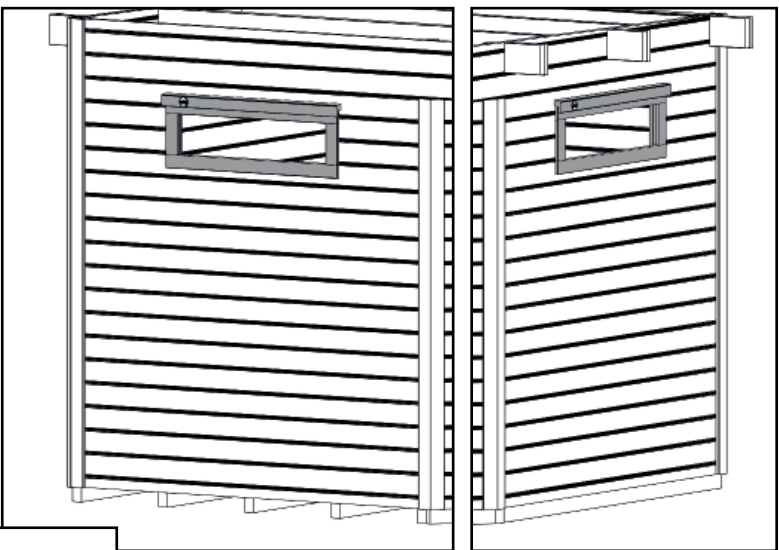

en	Blockboard cabin window
fr	fenêtre maison en madriers
it	finestra per casetta in listoni