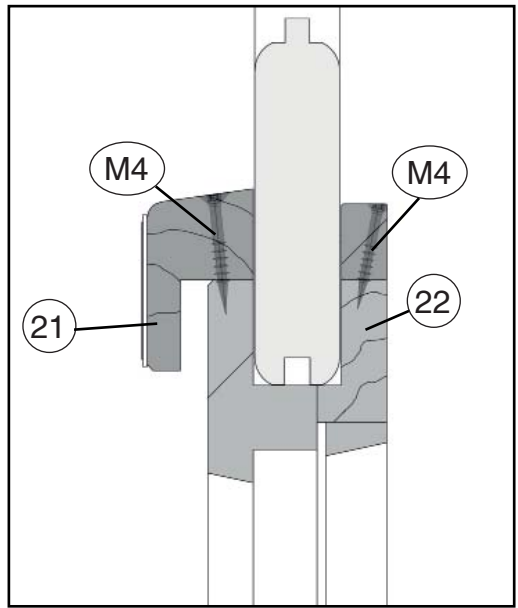

# Blockhausfenster

	M4 4,0 x 40
--	-------------

en	Blockboard cabin window
fr	fenêtre maison en madriers
it	finestra per casetta in listoni

A-A

19

	M8 2,2 x 55		M5 3,5 x 35
--	-------------	--	-------------