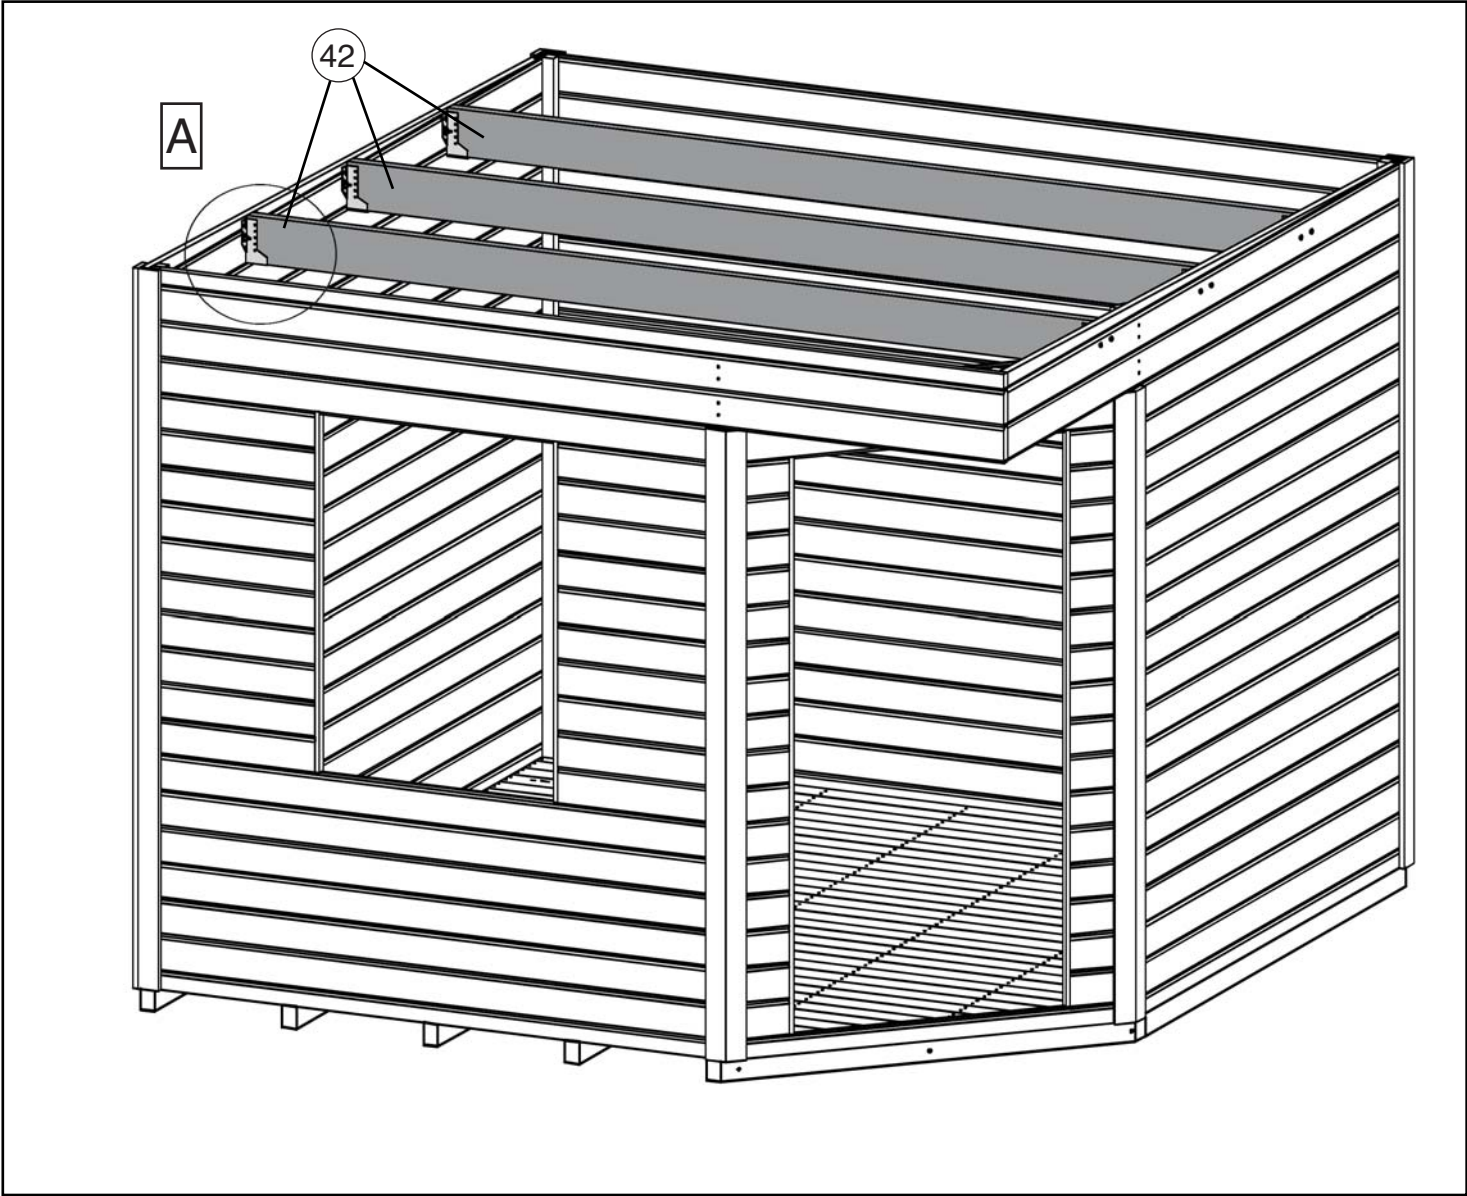

Abbildung Art.-Nr.: 213.3030.4X000