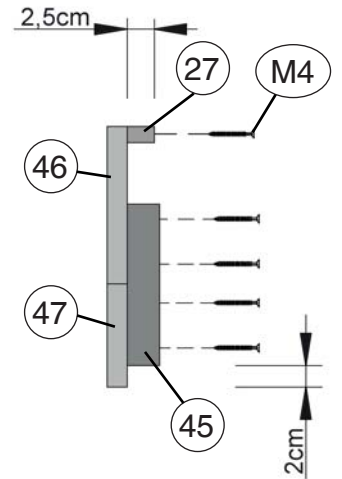

21 FB Art.-Nr.:213.3030.4X00X

	M4 4,0 x 40

de	Vormontage Frontblende FB
en	Pre-assembly front panel
fr	Pré-montage du cache avant
it	Premontaggio pannello anteriore