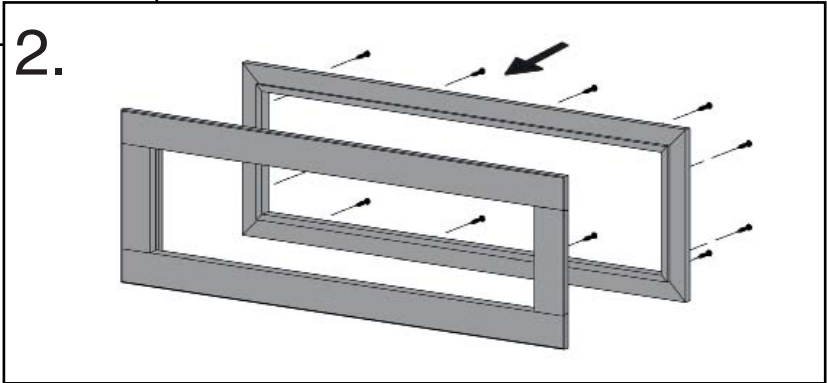

en	Blockboard cabin window
fr	fenêtre maison en madriers
it	finestra per casetta in listoni