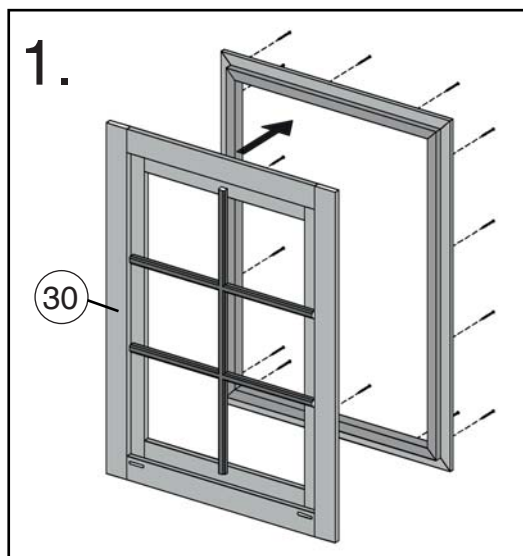

en	Blockboard cabin window
fr	fenêtre maison en madriers
it	finestra per casetta in listoni