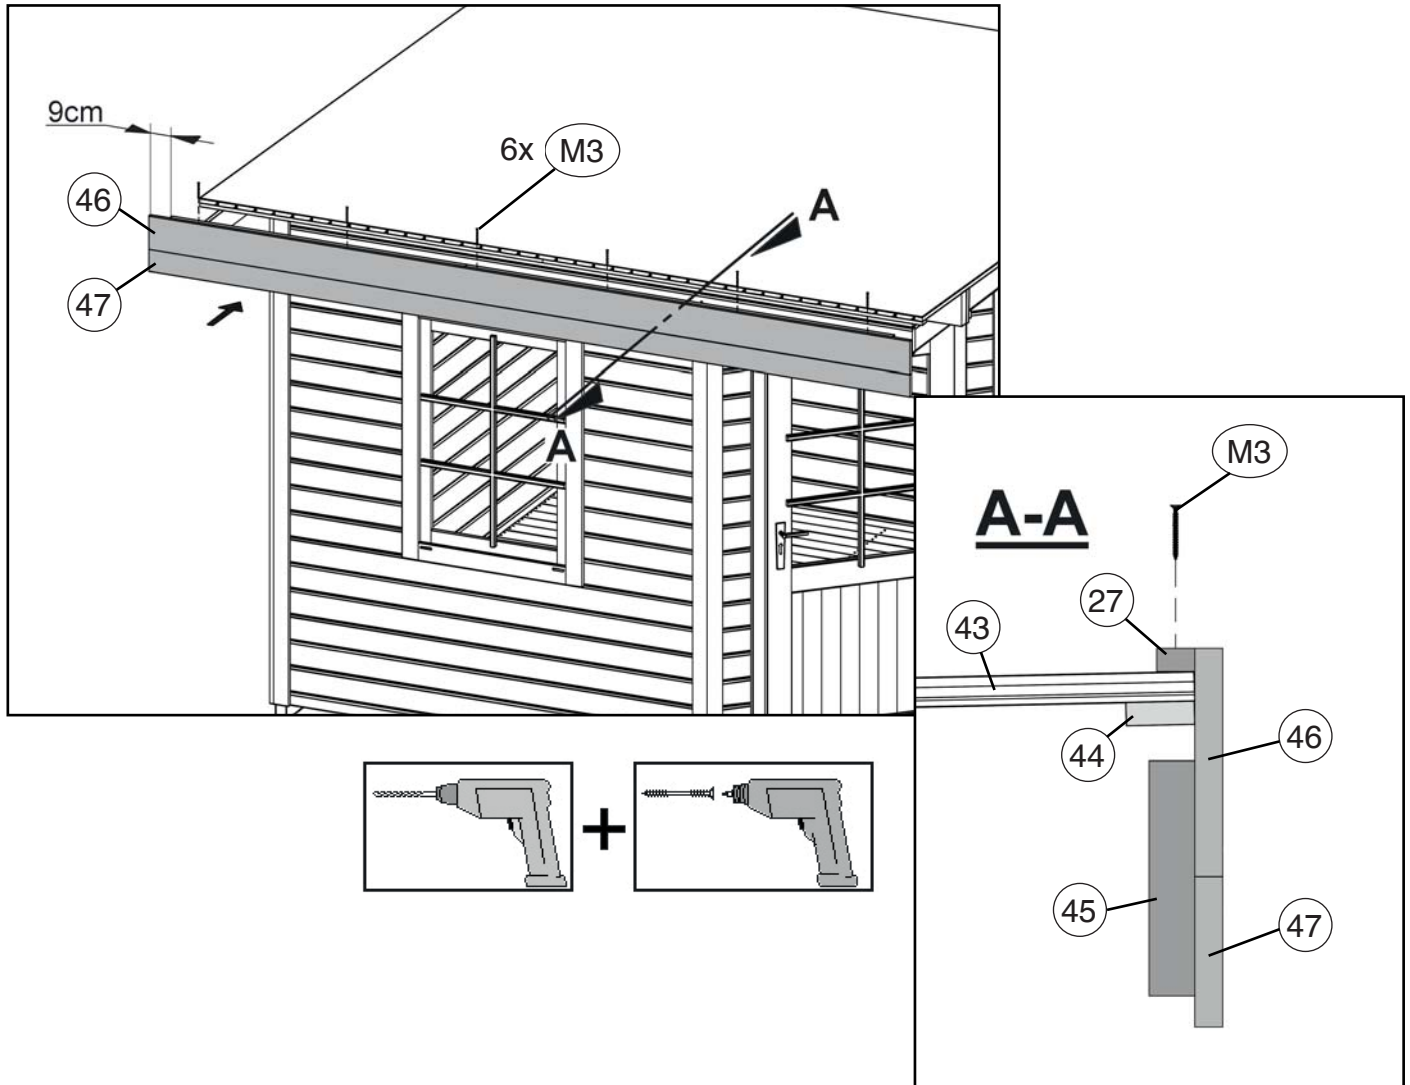

# 22 SB Art.-Nr.:213.XXXX.4X00X

	M4 4,0 x 40

de	Vormontage Seitenblende SB
en	Pre-assembly side panel
fr	Pré-montage du cache latéral
it	Premontaggio pannello laterale

de	Befestigung der Frontblende FB
en	Mounting the panel
fr	Fixation des caches
it	Fissaggio del pannello