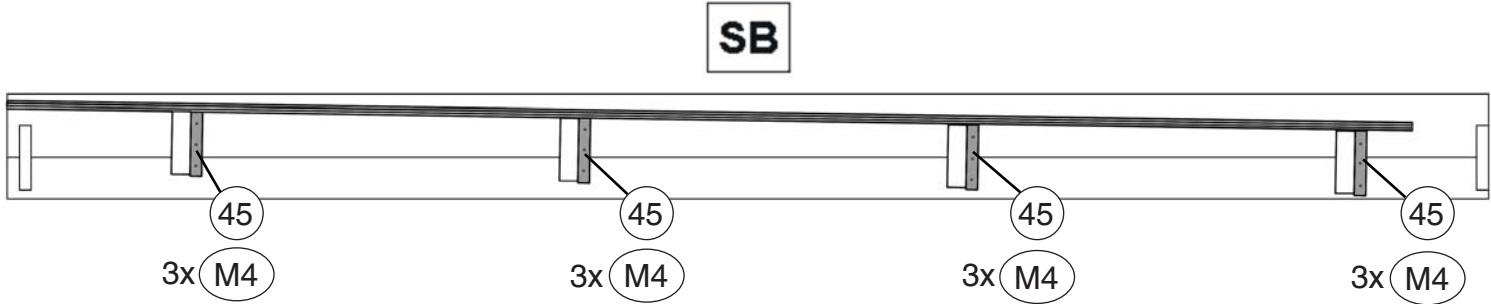

25

de	Seitenblenden SB endgültig befestigen!
en	Fix side panels SP in final position.
fr	Terminer la fixation des caches latéraux SB !
it	Infine, fissare i pannelli laterali SB.

26