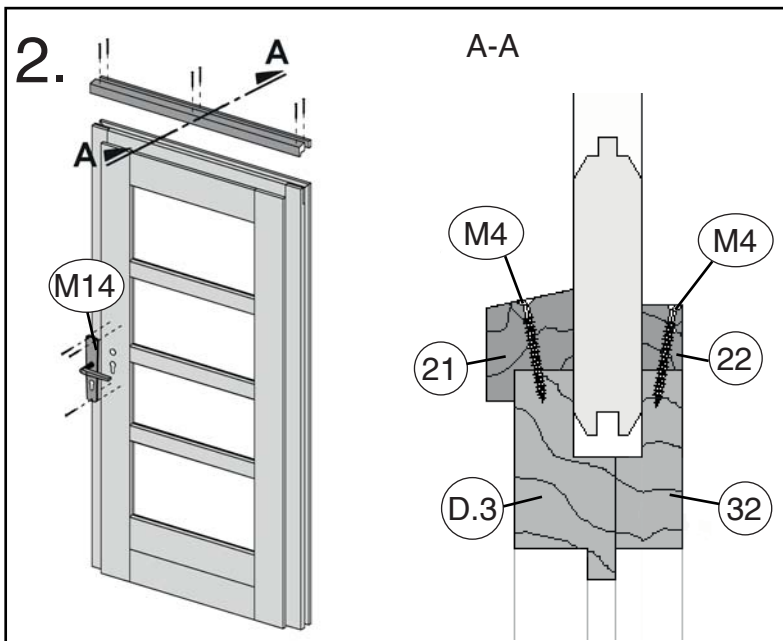

# Blockhaustür, 1-flügelig

en	Blockboard cabin door, 1 panes
fr	porte maison en madriers, 1 vantaux
it	porta per casetta in listoni, a 1 ante

Pos.	Abbildung	Abmessung
D.1		46/80
D.2		46/80
D.3		46/80

	M4 4,0 x 40		M14