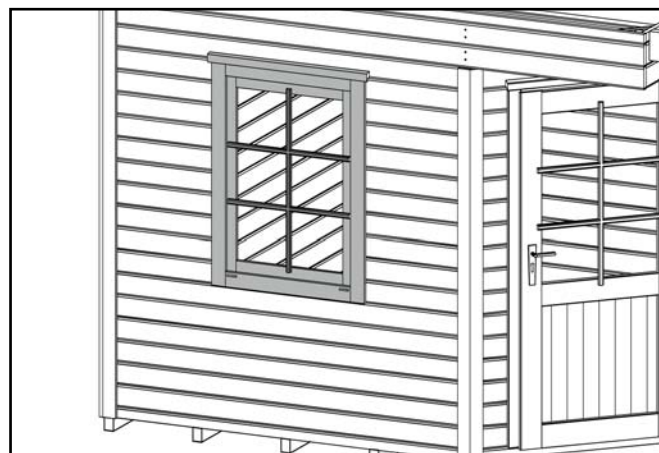

en	Blockboard cabin window
fr	fenêtre maison en madriers
it	finestra per casetta in listoni