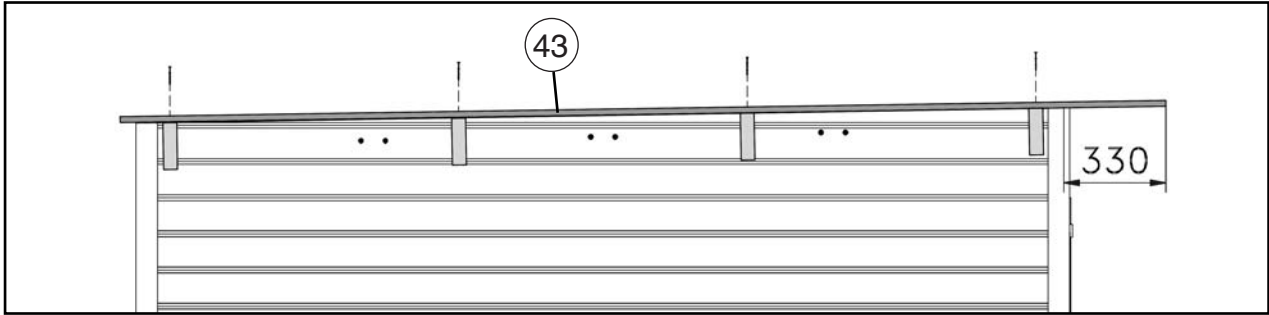

# Blockhausfenster

	M4 4,0 x 40
--	-------------

en	Blockboard cabin window
fr	fenêtre maison en madriers
it	finestra per casetta in listoni

A-A

19

	M8 2,2 x 55		M5 3,5 x 35
--	-------------	--	-------------