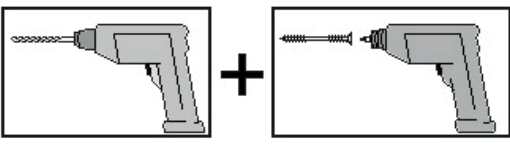

18

Blockhausfenster

	M4 4,0 x 40