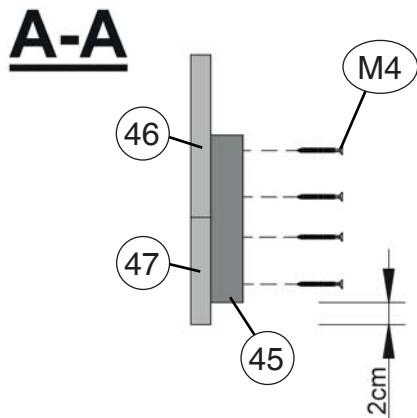

22 SB Art.-Nr.:213.XXXX.4X00X

	M4 4,0 x 40

de	Vormontage Seitenblende SB
en	Pre-assembly side panel
fr	Pré-montage du cache latéral
it	Premontaggio pannello laterale