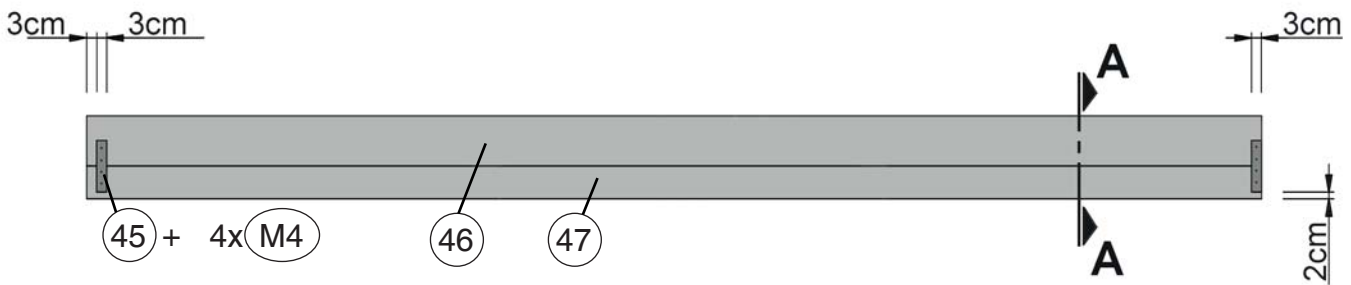

22 SB Art.-Nr.:213.XXXX.4X00X

	M4 4,0 x 40

de	Vormontage Seitenblende SB
en	Pre-assembly side panel
fr	Pré-montage du cache latéral
it	Premontaggio pannello laterale