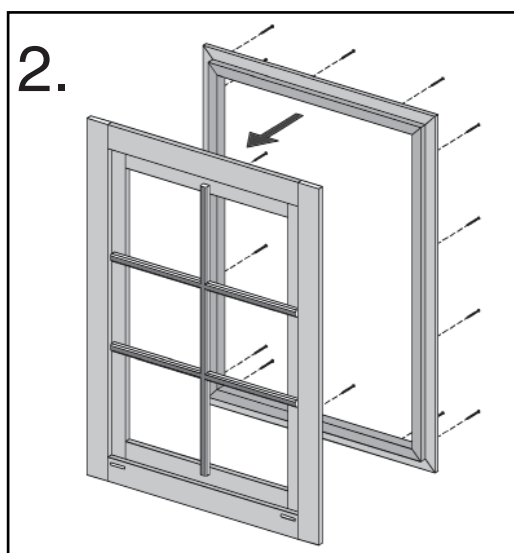

en	Blockboard cabin window
fr	fenêtre maison en madriers
it	finestra per casetta in listoni