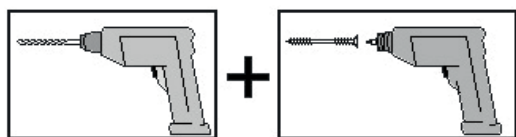

18

Blockhausfenster

	M4 4,0 x 40