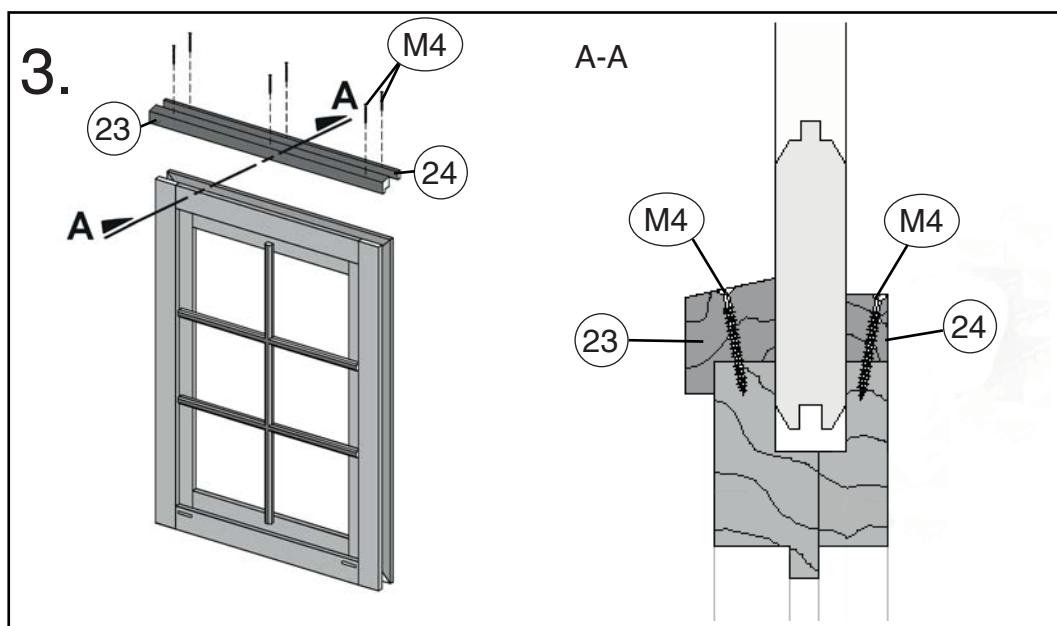

en	Blockboard cabin window
fr	fenêtre maison en madriers
it	finestra per casetta in listoni