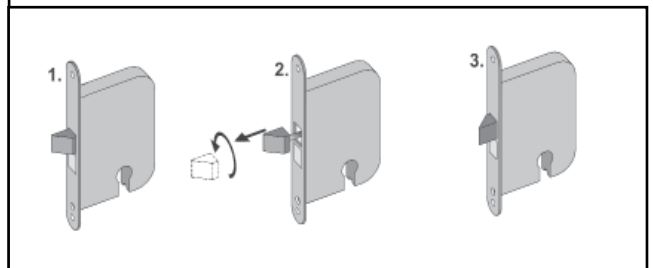

# Blockhaustür, 1-flügelig

en	Blockboard cabin door, 1 panes
fr	porte maison en madriers, 1 vantaux
it	porta per casetta in listoni, a 1 ante

Pos.	Abbildung	Abmessung
D.1		46/80
D.2		46/80
D.3		46/80

	M4 4,0 x 40		M14