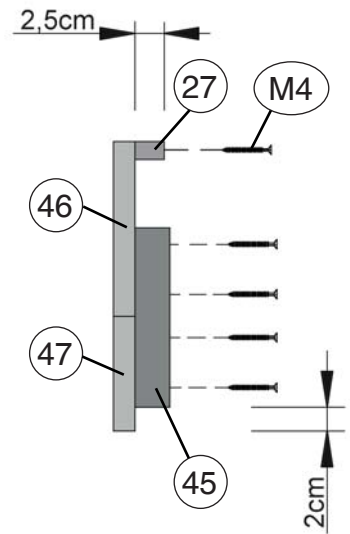

de	Vormontage Frontblende FB
en	Pre-assembly front panel
fr	Pré-montage du cache avant
it	Premontaggio pannello anteriore