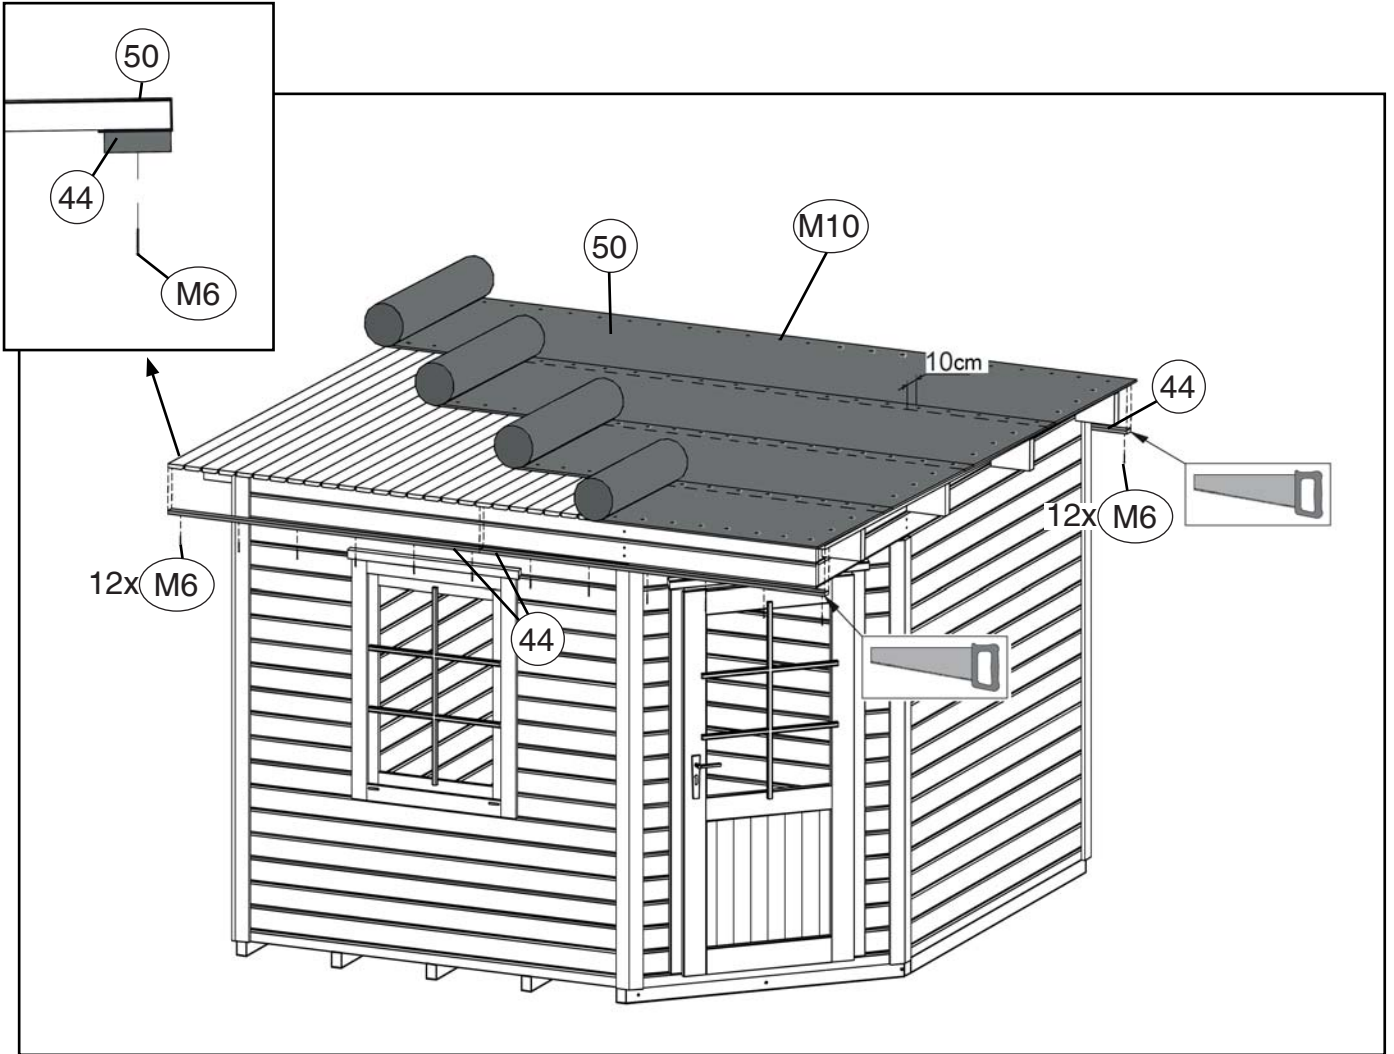

M10 2,0 x 16

	M6 3,5 x 30

Abbildung Art.-Nr.: 213.3030.4X000