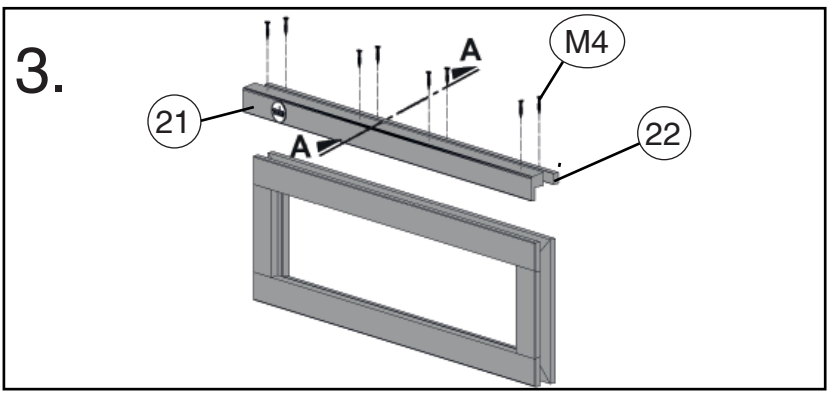

en	Blockboard cabin window
fr	fenêtre maison en madriers
it	finestra per casetta in listoni