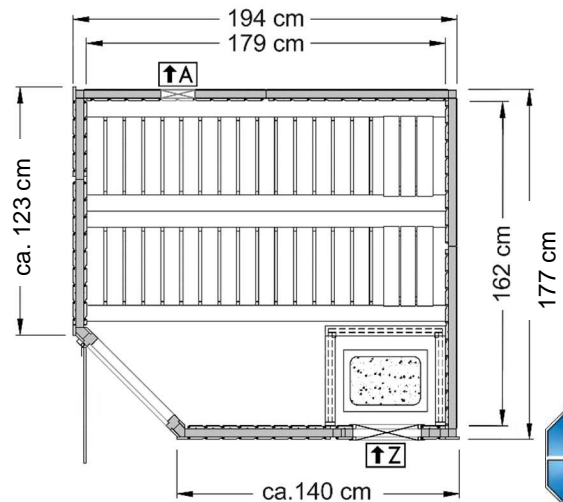

Elementsauna 230 Volt – OS / BioS 4,5kW

Art.-Nr.: 508.2018.10175 / 508.2018.10183

Technische Angaben

Sockelmaß Breite (cm)	192	Innenmaß Breite (cm)	179
Sockelmaß Tiefe (cm)	175	Innenmaß Tiefe (cm)	162
Maß über alles Breite (cm)	194	Innenmaß Höhe (cm)	192
Maß über alles Tiefe (cm)	177	Rauminhalt innen (m ³)	5,2
Maß über alles Höhe (cm)	199	erforderlicher Montageraum B x T x H (cm)	290 x 270 x 210

Allgemeine Informationen

Allgemeines	Bauweise aus vorgefertigten Wand- und Deckenelementen Seitenverkehrte Montage ist möglich Sichere Kabelführung durch in die Wandelemente eingearbeitete Kanäle Durch eine spezielle Unterbankkonstruktion kann die Sauna mit einem 230V- Ofen und ohne Kraftstromanschluss betrieben werden
Wandaufbau	Innenverkleidung: 14 mm starke Profilbretter aus nordischem Fichtenholz Außenverkleidung: Frontwände aus 14 mm starken Profilbrettern Rückwandverkleidung aus Holzfaserplatten Isolierung mit Mineralfaser - Wärmedämmplatten und Dampfsperre aus Aluminiumfolie
Tür	8 mm starke Ganzglastür aus Einscheiben-Sicherheitsglas in Graphit - Optik, links oder rechts anschlagbar mit 2-Punkt-Magnetverschluss Hochwertiger Türgriff, innen Holz, außen Edelstahl
Saunadecke	58 mm starke, isolierte Saunadecke Isolierung mit Mineralfaser - Wärmedämmplatten und Dampfsperre aus Aluminiumfolie
Inneneinrichtung	2 Liegen 55 x 187,5 cm, 2 Kopfstützen, Ofenschutz und Bodenmatte Auflageflächen und Kopfstützen aus Sauna - Spezialholz mit geringer Wärmeleitfähigkeit

Verpackung

Gewicht (kg)	401	Abmessung Paket 1 (cm)	L199 / B95 / H101
Anzahl Packstücke	3	Abmessung Paket 2 (cm)	L179 / B56 / H38
		Abmessung Paket 3 (cm)	L63 / B49 / H39