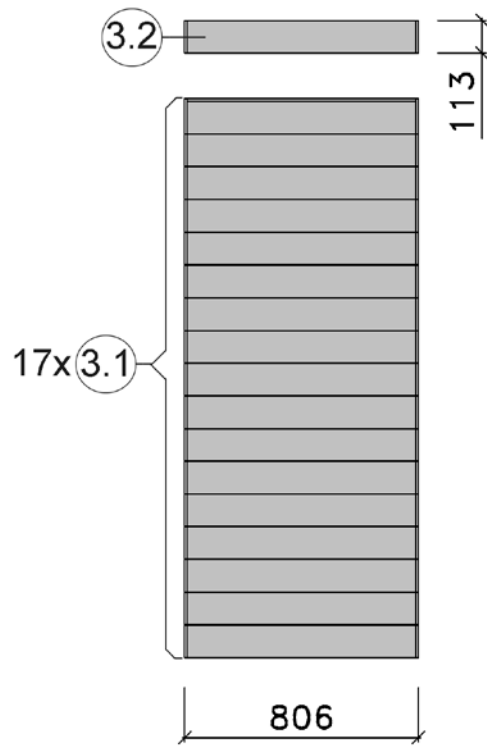

# Ergänzung zur Montageanleitung 800.0286.01.32

Stand: 1647

MH-Sauna 38mm

Art.-Nr.: 539.2015.43.00

**VARIA 1**

**VARIA 2**

Wandaufbau Art.-Nr.: 539.2015.43

1

2

3

4

5

Pos	Benennung	Abmessung (mm )	Stück	Art.-Nr.
1.1	Sockelbohle	38/55/634	1	G537.01.0079
1.2	Wandbohle	38/50/634	1	G537.01.0078
1.3	Abschlussbohle	38/113/634	1	G537.01.0080
2.1	Wandbohle	38/121/1306	1	G537.01.0021
2.2	Wandbohle	38/121/269	2	G537.01.0096
2.3	Wandbohle	38/121/798	15	G537.01.0097
2.4	Abschlussbohle	38/113/1306	1	G537.01.0098
3.1	Wandbohle	38/121/806	17	G537.01.0092
3.2	Abschlussbohle	38/113/806	1	G537.01.0093
4.1	Wandbohle	38/121/1306	17	G537.01.0021
4.2	Abschlussbohle	38/121/1306	1	G537.01.0023
5.1	Sockelbohle	38/121/1806	1	G537.01.0004
5.2	Wandbohle	38/121/1806	15	G537.01.0003
5.3	Abschlussbohle	38/113/1806	1	G537.01.0027
5.4	Wandbohle	38/121/1306	1	G537.01.0012
5.5	Wandbohle	38/121/320	1	G537.01.0011

4

Pos	Benennung	Abmessung (mm )	Stück	Art.-Nr.
1.1	Sockelbohle	38/55/634	1	G537.01.0079
1.2	Wandbohle	38/50/634	1	G537.01.0078
1.3	Abschlussbohle	38/113/634	1	G537.01.0080
2.1	Wandbohle	38/121/1306	1	G537.01.0021
2.2	Wandbohle	38/121/269	2	G537.01.0096
2.3	Wandbohle	38/121/798	15	G537.01.0097
2.4	Abschlussbohle	38/113/1306	1	G537.01.0098
3.1	Wandbohle	38/121/1136	17	G537.01.0084
3.2	Abschlussbohle	38/113/1136	1	G537.01.0085
4.1	Sockelbohle	38/121/1636	1	G537.01.0025
4.2	Wandbohle	38/121/1636	16	G537.01.0024
4.3	Abschlussbohle	38/113/1636	1	G537.01.0026
5.1	Sockelbohle	38/121/1806	1	G537.01.0004
5.2	Wandbohle	38/121/1806	15	G537.01.0003
5.3	Abschlussbohle	38/113/1806	1	G537.01.0027
5.4	Wandbohle	38/121/1306	1	G537.01.0012
5.5	Wandbohle	38/121/320	1	G537.01.0011