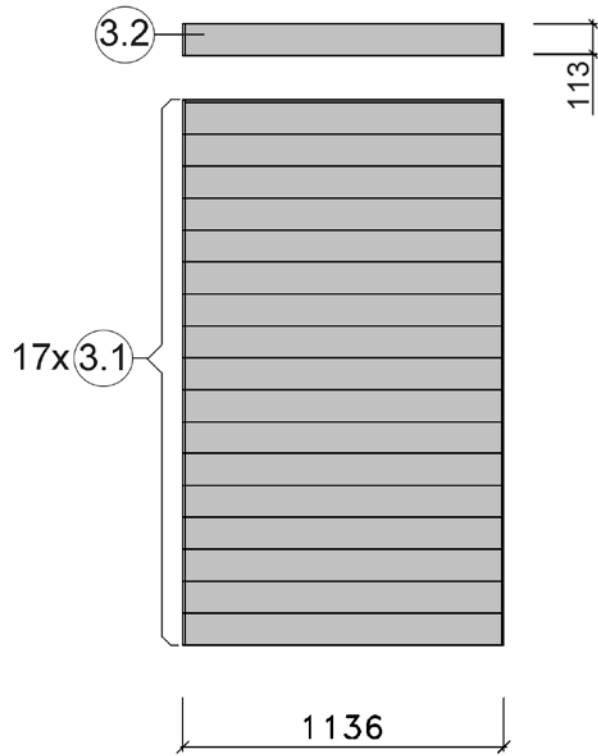

2

3

4

5

Pos	Benennung	Abmessung (mm )	Stück	Art.-Nr.
1.1	Sockelbohle	38/55/634	1	G537.01.0079
1.2	Wandbohle	38/50/634	1	G537.01.0078
1.3	Abschlussbohle	38/113/634	1	G537.01.0080
2.1	Wandbohle	38/121/1306	1	G537.01.0021
2.2	Wandbohle	38/121/269	2	G537.01.0096
2.3	Wandbohle	38/121/798	15	G537.01.0097
2.4	Abschlussbohle	38/113/1306	1	G537.01.0098
3.1	Wandbohle	38/121/806	17	G537.01.0092
3.2	Abschlussbohle	38/113/806	1	G537.01.0093
4.1	Wandbohle	38/121/1306	17	G537.01.0021
4.2	Abschlussbohle	38/121/1306	1	G537.01.0023
5.1	Sockelbohle	38/121/1806	1	G537.01.0004
5.2	Wandbohle	38/121/1806	15	G537.01.0003
5.3	Abschlussbohle	38/113/1806	1	G537.01.0027
5.4	Wandbohle	38/121/1306	1	G537.01.0012
5.5	Wandbohle	38/121/320	1	G537.01.0011

MH-Sauna 38mm

Art.-Nr.: 539.2018.43.00

**VARIA 1**

**VARIA 2**

Wandaufbau Art.-Nr.: 539.2018.43

1

2

3

4

Pos	Benennung	Abmessung (mm )	Stück	Art.-Nr.
1.1	Sockelbohle	38/55/634	1	G537.01.0079
1.2	Wandbohle	38/50/634	1	G537.01.0078
1.3	Abschlussbohle	38/113/634	1	G537.01.0080
2.1	Wandbohle	38/121/1306	1	G537.01.0021
2.2	Wandbohle	38/121/269	2	G537.01.0096
2.3	Wandbohle	38/121/798	15	G537.01.0097
2.4	Abschlussbohle	38/113/1306	1	G537.01.0098
3.1	Wandbohle	38/121/1136	17	G537.01.0084
3.2	Abschlussbohle	38/113/1136	1	G537.01.0085
4.1	Sockelbohle	38/121/1636	1	G537.01.0025
4.2	Wandbohle	38/121/1636	16	G537.01.0024
4.3	Abschlussbohle	38/113/1636	1	G537.01.0026
5.1	Sockelbohle	38/121/1806	1	G537.01.0004
5.2	Wandbohle	38/121/1806	15	G537.01.0003
5.3	Abschlussbohle	38/113/1806	1	G537.01.0027
5.4	Wandbohle	38/121/1306	1	G537.01.0012
5.5	Wandbohle	38/121/320	1	G537.01.0011