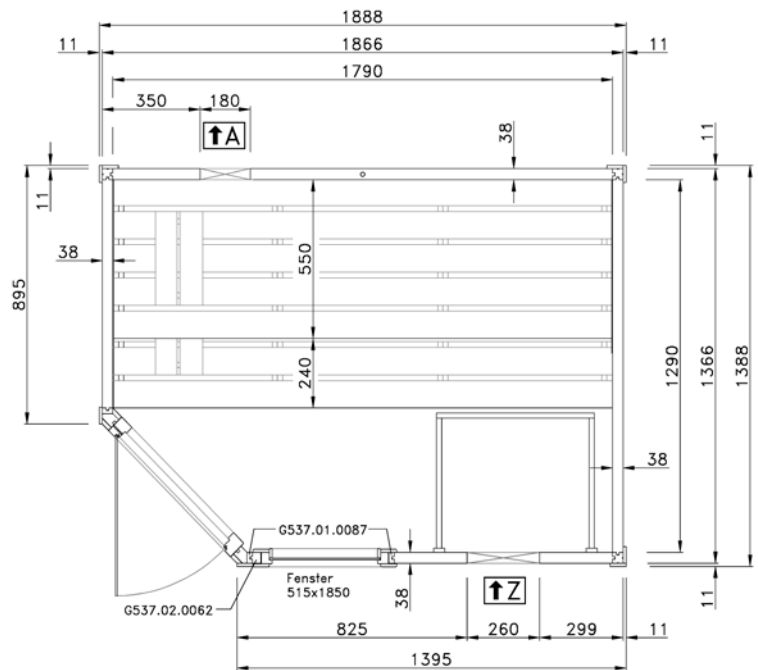

# Ergänzung zur Montageanleitung 800.0286.01.32

Stand: 1647

MH-Sauna 38mm

Art.-Nr.: 539.2015.43.00

**VARIA 1**

**VARIA 2**

Wandaufbau Art.-Nr.: 539.2015.43

1

2

3

4

5

Pos	Benennung	Abmessung (mm )	Stück	Art.-Nr.
1.1	Sockelbohle	38/55/634	1	G537.01.0079
1.2	Wandbohle	38/50/634	1	G537.01.0078
1.3	Abschlussbohle	38/113/634	1	G537.01.0080
2.1	Wandbohle	38/121/1306	1	G537.01.0021
2.2	Wandbohle	38/121/269	2	G537.01.0096
2.3	Wandbohle	38/121/798	15	G537.01.0097
2.4	Abschlussbohle	38/113/1306	1	G537.01.0098
3.1	Wandbohle	38/121/806	17	G537.01.0092
3.2	Abschlussbohle	38/113/806	1	G537.01.0093
4.1	Wandbohle	38/121/1306	17	G537.01.0021
4.2	Abschlussbohle	38/121/1306	1	G537.01.0023
5.1	Sockelbohle	38/121/1806	1	G537.01.0004
5.2	Wandbohle	38/121/1806	15	G537.01.0003
5.3	Abschlussbohle	38/113/1806	1	G537.01.0027
5.4	Wandbohle	38/121/1306	1	G537.01.0012
5.5	Wandbohle	38/121/320	1	G537.01.0011

MH-Sauna 38mm

Art.-Nr.: 539.2018.43.00

**VARIA 1**

**VARIA 2**

Wandaufbau Art.-Nr.: 539.2018.43

1

2

3

4

Pos	Benennung	Abmessung (mm )	Stück	Art.-Nr.
1.1	Sockelbohle	38/55/634	1	G537.01.0079
1.2	Wandbohle	38/50/634	1	G537.01.0078
1.3	Abschlussbohle	38/113/634	1	G537.01.0080
2.1	Wandbohle	38/121/1306	1	G537.01.0021
2.2	Wandbohle	38/121/269	2	G537.01.0096
2.3	Wandbohle	38/121/798	15	G537.01.0097
2.4	Abschlussbohle	38/113/1306	1	G537.01.0098
3.1	Wandbohle	38/121/1136	17	G537.01.0084
3.2	Abschlussbohle	38/113/1136	1	G537.01.0085
4.1	Sockelbohle	38/121/1636	1	G537.01.0025
4.2	Wandbohle	38/121/1636	16	G537.01.0024
4.3	Abschlussbohle	38/113/1636	1	G537.01.0026
5.1	Sockelbohle	38/121/1806	1	G537.01.0004
5.2	Wandbohle	38/121/1806	15	G537.01.0003
5.3	Abschlussbohle	38/113/1806	1	G537.01.0027
5.4	Wandbohle	38/121/1306	1	G537.01.0012
5.5	Wandbohle	38/121/320	1	G537.01.0011