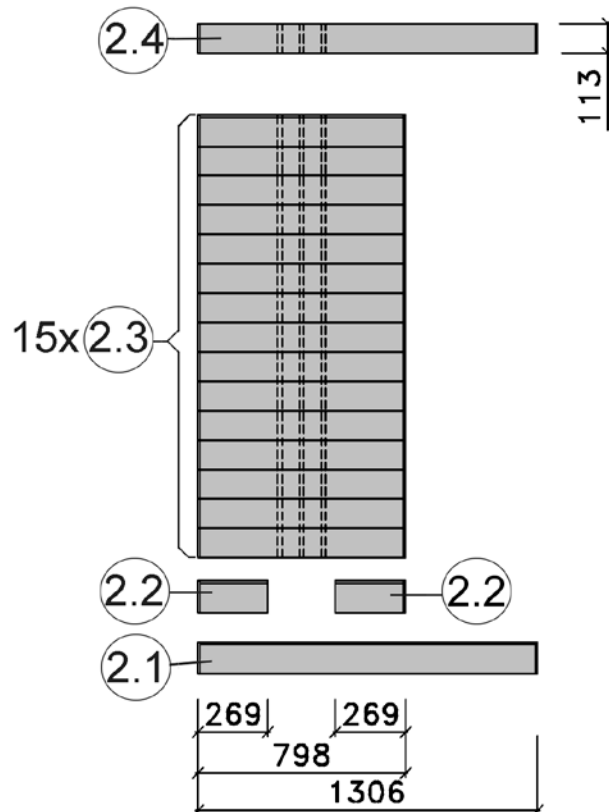

4

Pos	Benennung	Abmessung (mm )	Stück	Art.-Nr.
1.1	Sockelbohle	38/55/634	1	G537.01.0079
1.2	Wandbohle	38/50/634	1	G537.01.0078
1.3	Abschlussbohle	38/113/634	1	G537.01.0080
2.1	Wandbohle	38/121/1306	1	G537.01.0021
2.2	Wandbohle	38/121/269	2	G537.01.0096
2.3	Wandbohle	38/121/798	15	G537.01.0097
2.4	Abschlussbohle	38/113/1306	1	G537.01.0098
3.1	Wandbohle	38/121/1136	17	G537.01.0084
3.2	Abschlussbohle	38/113/1136	1	G537.01.0085
4.1	Sockelbohle	38/121/1636	1	G537.01.0025
4.2	Wandbohle	38/121/1636	16	G537.01.0024
4.3	Abschlussbohle	38/113/1636	1	G537.01.0026
5.1	Sockelbohle	38/121/1806	1	G537.01.0004
5.2	Wandbohle	38/121/1806	15	G537.01.0003
5.3	Abschlussbohle	38/113/1806	1	G537.01.0027
5.4	Wandbohle	38/121/1306	1	G537.01.0012
5.5	Wandbohle	38/121/320	1	G537.01.0011

MH-Sauna 38mm

Art.-Nr.: 539.2020.43.00

VARIA 1

VARIA 2

**Wandaufbau Art.-Nr.: 539.2020.43**

1

2

3

4

5

Pos	Benennung	Abmessung (mm )	Stück	Art.-Nr.
1.1	Sockelbohle	38/55/634	1	G537.01.0079
1.2	Wandbohle	38/50/634	1	G537.01.0078
1.3	Abschlussbohle	38/113/634	1	G537.01.0080
2.1	Wandbohle	38/121/1306	18	G537.01.0021
2.2	Wandbohle	38/121/269	2	G537.01.0096
2.3	Wandbohle	38/121/798	15	G537.01.0097
2.4	Abschlussbohle	38/113/1306	1	G537.01.0098
3.1	Abschlussbohle	38/113/1306	1	G537.01.0023
4.1	Sockelbohle	38/121/1806	2	G537.01.0004
4.2	Wandbohle	38/121/1806	31	G537.01.0003
4.3	Abschlussbohle	38/113/1806	2	G537.01.0027
5.1	Wandbohle	38/121/1306	1	G537.01.0012
5.2	Wandbohle	38/121/320	1	G537.01.0011