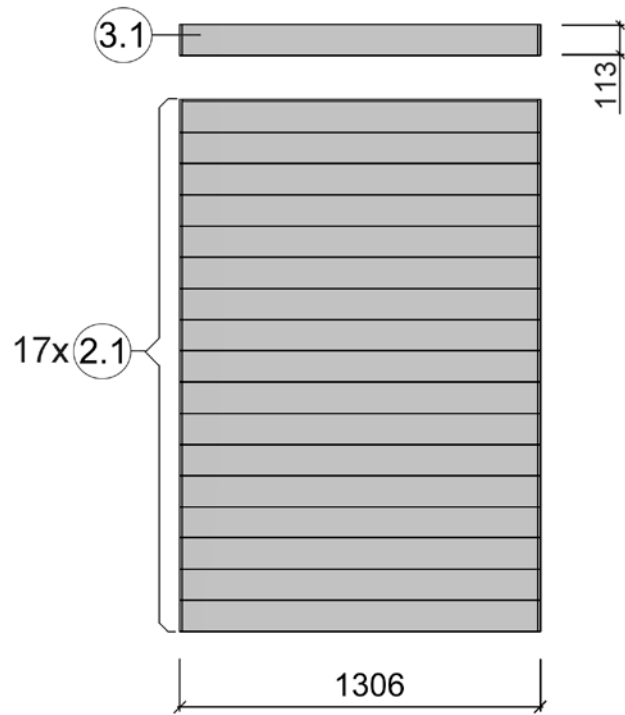

4

Pos	Benennung	Abmessung (mm )	Stück	Art.-Nr.
1.1	Sockelbohle	38/55/634	1	G537.01.0079
1.2	Wandbohle	38/50/634	1	G537.01.0078
1.3	Abschlussbohle	38/113/634	1	G537.01.0080
2.1	Wandbohle	38/121/1306	1	G537.01.0021
2.2	Wandbohle	38/121/269	2	G537.01.0096
2.3	Wandbohle	38/121/798	15	G537.01.0097
2.4	Abschlussbohle	38/113/1306	1	G537.01.0098
3.1	Wandbohle	38/121/1136	17	G537.01.0084
3.2	Abschlussbohle	38/113/1136	1	G537.01.0085
4.1	Sockelbohle	38/121/1636	1	G537.01.0025
4.2	Wandbohle	38/121/1636	16	G537.01.0024
4.3	Abschlussbohle	38/113/1636	1	G537.01.0026
5.1	Sockelbohle	38/121/1806	1	G537.01.0004
5.2	Wandbohle	38/121/1806	15	G537.01.0003
5.3	Abschlussbohle	38/113/1806	1	G537.01.0027
5.4	Wandbohle	38/121/1306	1	G537.01.0012
5.5	Wandbohle	38/121/320	1	G537.01.0011

MH-Sauna 38mm

Art.-Nr.: 539.2020.43.00

VARIA 1

VARIA 2

**Wandaufbau Art.-Nr.: 539.2020.43**

1

2

3