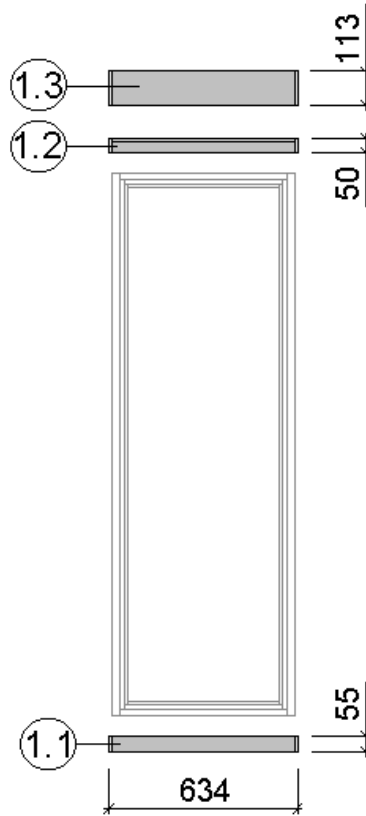

4

Pos	Benennung	Abmessung (mm )	Stück	Art.-Nr.
1.1	Sockelbohle	38/55/634	1	G537.01.0079
1.2	Wandbohle	38/50/634	1	G537.01.0078
1.3	Abschlussbohle	38/113/634	1	G537.01.0080
2.1	Wandbohle	38/121/1306	1	G537.01.0021
2.2	Wandbohle	38/121/269	2	G537.01.0096
2.3	Wandbohle	38/121/798	15	G537.01.0097
2.4	Abschlussbohle	38/113/1306	1	G537.01.0098
3.1	Wandbohle	38/121/1136	17	G537.01.0084
3.2	Abschlussbohle	38/113/1136	1	G537.01.0085
4.1	Sockelbohle	38/121/1636	1	G537.01.0025
4.2	Wandbohle	38/121/1636	16	G537.01.0024
4.3	Abschlussbohle	38/113/1636	1	G537.01.0026
5.1	Sockelbohle	38/121/1806	1	G537.01.0004
5.2	Wandbohle	38/121/1806	15	G537.01.0003
5.3	Abschlussbohle	38/113/1806	1	G537.01.0027
5.4	Wandbohle	38/121/1306	1	G537.01.0012
5.5	Wandbohle	38/121/320	1	G537.01.0011

MH-Sauna 38mm

Art.-Nr.: 539.2020.43.00

VARIA 1

VARIA 2

**Wandaufbau Art.-Nr.: 539.2020.43**

1

2

3

4

5

Pos	Benennung	Abmessung (mm )	Stück	Art.-Nr.
1.1	Sockelbohle	38/55/634	1	G537.01.0079
1.2	Wandbohle	38/50/634	1	G537.01.0078
1.3	Abschlussbohle	38/113/634	1	G537.01.0080
2.1	Wandbohle	38/121/1306	18	G537.01.0021
2.2	Wandbohle	38/121/269	2	G537.01.0096
2.3	Wandbohle	38/121/798	15	G537.01.0097
2.4	Abschlussbohle	38/113/1306	1	G537.01.0098
3.1	Abschlussbohle	38/113/1306	1	G537.01.0023
4.1	Sockelbohle	38/121/1806	2	G537.01.0004
4.2	Wandbohle	38/121/1806	31	G537.01.0003
4.3	Abschlussbohle	38/113/1806	2	G537.01.0027
5.1	Wandbohle	38/121/1306	1	G537.01.0012
5.2	Wandbohle	38/121/320	1	G537.01.0011