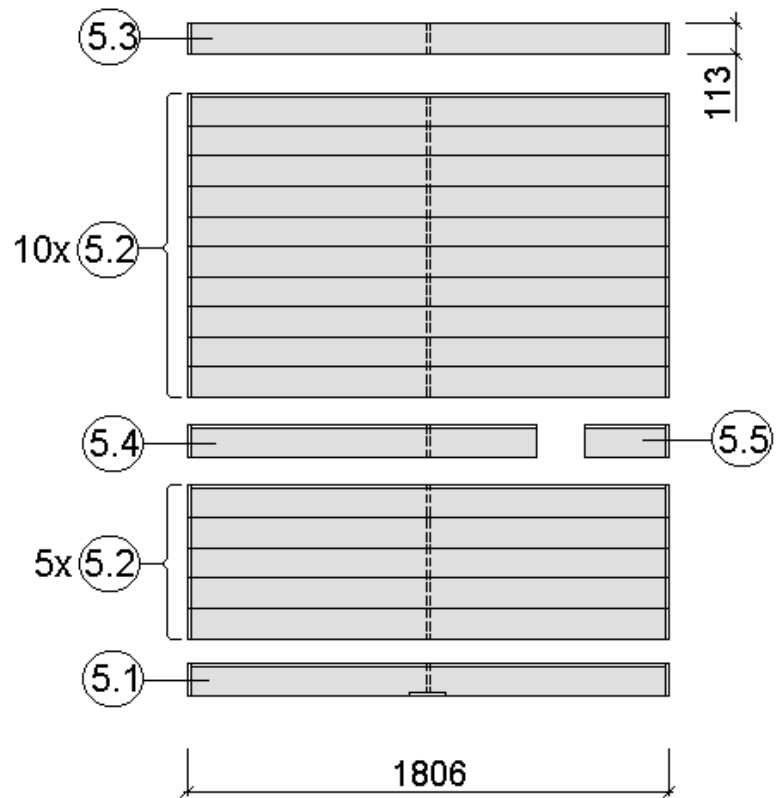

# Ergänzung zur Montageanleitung 800.0286.01.32

Stand: 1647

MH-Sauna 38mm

Art.-Nr.: 539.2015.43.00

**VARIA 1**

**VARIA 2**

Wandaufbau Art.-Nr.: 539.2015.43

1

2

3

4

5

Pos	Benennung	Abmessung (mm )	Stück	Art.-Nr.
1.1	Sockelbohle	38/55/634	1	G537.01.0079
1.2	Wandbohle	38/50/634	1	G537.01.0078
1.3	Abschlussbohle	38/113/634	1	G537.01.0080
2.1	Wandbohle	38/121/1306	1	G537.01.0021
2.2	Wandbohle	38/121/269	2	G537.01.0096
2.3	Wandbohle	38/121/798	15	G537.01.0097
2.4	Abschlussbohle	38/113/1306	1	G537.01.0098
3.1	Wandbohle	38/121/806	17	G537.01.0092
3.2	Abschlussbohle	38/113/806	1	G537.01.0093
4.1	Wandbohle	38/121/1306	17	G537.01.0021
4.2	Abschlussbohle	38/121/1306	1	G537.01.0023
5.1	Sockelbohle	38/121/1806	1	G537.01.0004
5.2	Wandbohle	38/121/1806	15	G537.01.0003
5.3	Abschlussbohle	38/113/1806	1	G537.01.0027
5.4	Wandbohle	38/121/1306	1	G537.01.0012
5.5	Wandbohle	38/121/320	1	G537.01.0011

MH-Sauna 38mm

Art.-Nr.: 539.2018.43.00

**VARIA 1**

**VARIA 2**

Wandaufbau Art.-Nr.: 539.2018.43

1

2

3

4

Pos	Benennung	Abmessung (mm )	Stück	Art.-Nr.
1.1	Sockelbohle	38/55/634	1	G537.01.0079
1.2	Wandbohle	38/50/634	1	G537.01.0078
1.3	Abschlussbohle	38/113/634	1	G537.01.0080
2.1	Wandbohle	38/121/1306	1	G537.01.0021
2.2	Wandbohle	38/121/269	2	G537.01.0096
2.3	Wandbohle	38/121/798	15	G537.01.0097
2.4	Abschlussbohle	38/113/1306	1	G537.01.0098
3.1	Wandbohle	38/121/1136	17	G537.01.0084
3.2	Abschlussbohle	38/113/1136	1	G537.01.0085
4.1	Sockelbohle	38/121/1636	1	G537.01.0025
4.2	Wandbohle	38/121/1636	16	G537.01.0024
4.3	Abschlussbohle	38/113/1636	1	G537.01.0026
5.1	Sockelbohle	38/121/1806	1	G537.01.0004
5.2	Wandbohle	38/121/1806	15	G537.01.0003
5.3	Abschlussbohle	38/113/1806	1	G537.01.0027
5.4	Wandbohle	38/121/1306	1	G537.01.0012
5.5	Wandbohle	38/121/320	1	G537.01.0011