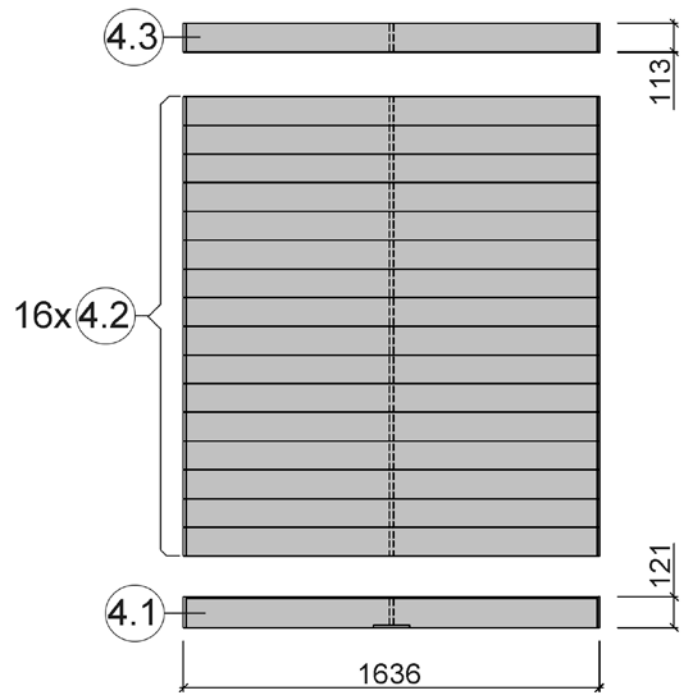

2

3

4

5

Pos	Benennung	Abmessung (mm )	Stück	Art.-Nr.
1.1	Sockelbohle	38/55/634	1	G537.01.0079
1.2	Wandbohle	38/50/634	1	G537.01.0078
1.3	Abschlussbohle	38/113/634	1	G537.01.0080
2.1	Wandbohle	38/121/1306	1	G537.01.0021
2.2	Wandbohle	38/121/269	2	G537.01.0096
2.3	Wandbohle	38/121/798	15	G537.01.0097
2.4	Abschlussbohle	38/113/1306	1	G537.01.0098
3.1	Wandbohle	38/121/806	17	G537.01.0092
3.2	Abschlussbohle	38/113/806	1	G537.01.0093
4.1	Wandbohle	38/121/1306	17	G537.01.0021
4.2	Abschlussbohle	38/121/1306	1	G537.01.0023
5.1	Sockelbohle	38/121/1806	1	G537.01.0004
5.2	Wandbohle	38/121/1806	15	G537.01.0003
5.3	Abschlussbohle	38/113/1806	1	G537.01.0027
5.4	Wandbohle	38/121/1306	1	G537.01.0012
5.5	Wandbohle	38/121/320	1	G537.01.0011

MH-Sauna 38mm

Art.-Nr.: 539.2018.43.00

**VARIA 1**

**VARIA 2**

Wandaufbau Art.-Nr.: 539.2018.43

1

2

3

4

Pos	Benennung	Abmessung (mm )	Stück	Art.-Nr.
1.1	Sockelbohle	38/55/634	1	G537.01.0079
1.2	Wandbohle	38/50/634	1	G537.01.0078
1.3	Abschlussbohle	38/113/634	1	G537.01.0080
2.1	Wandbohle	38/121/1306	1	G537.01.0021
2.2	Wandbohle	38/121/269	2	G537.01.0096
2.3	Wandbohle	38/121/798	15	G537.01.0097
2.4	Abschlussbohle	38/113/1306	1	G537.01.0098
3.1	Wandbohle	38/121/1136	17	G537.01.0084
3.2	Abschlussbohle	38/113/1136	1	G537.01.0085
4.1	Sockelbohle	38/121/1636	1	G537.01.0025
4.2	Wandbohle	38/121/1636	16	G537.01.0024
4.3	Abschlussbohle	38/113/1636	1	G537.01.0026
5.1	Sockelbohle	38/121/1806	1	G537.01.0004
5.2	Wandbohle	38/121/1806	15	G537.01.0003
5.3	Abschlussbohle	38/113/1806	1	G537.01.0027
5.4	Wandbohle	38/121/1306	1	G537.01.0012
5.5	Wandbohle	38/121/320	1	G537.01.0011