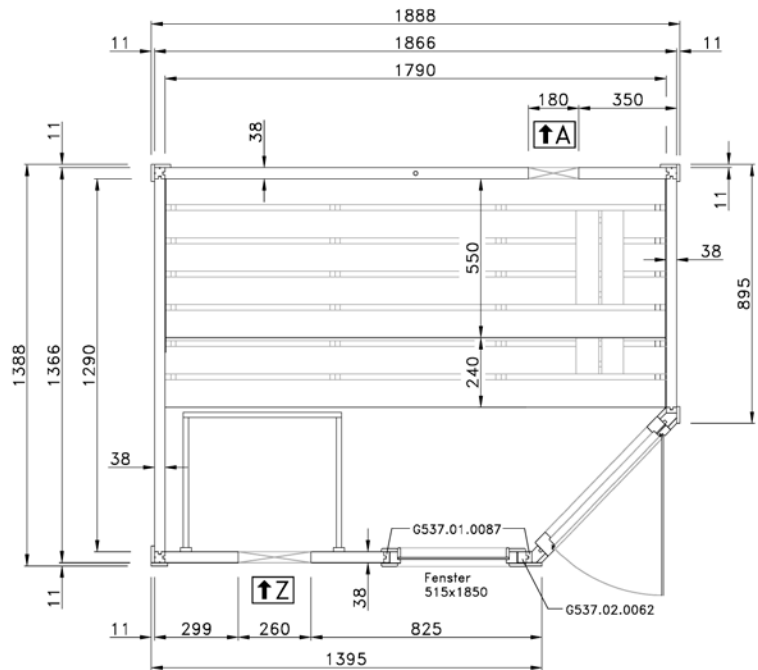

# Ergänzung zur Montageanleitung 800.0286.01.32

Stand: 1647

MH-Sauna 38mm

Art.-Nr.: 539.2015.43.00

**VARIA 1**

**VARIA 2**

Wandaufbau Art.-Nr.: 539.2015.43

1

2

3

4

5

Pos	Benennung	Abmessung (mm )	Stück	Art.-Nr.
1.1	Sockelbohle	38/55/634	1	G537.01.0079
1.2	Wandbohle	38/50/634	1	G537.01.0078
1.3	Abschlussbohle	38/113/634	1	G537.01.0080
2.1	Wandbohle	38/121/1306	1	G537.01.0021
2.2	Wandbohle	38/121/269	2	G537.01.0096
2.3	Wandbohle	38/121/798	15	G537.01.0097
2.4	Abschlussbohle	38/113/1306	1	G537.01.0098
3.1	Wandbohle	38/121/806	17	G537.01.0092
3.2	Abschlussbohle	38/113/806	1	G537.01.0093
4.1	Wandbohle	38/121/1306	17	G537.01.0021
4.2	Abschlussbohle	38/121/1306	1	G537.01.0023
5.1	Sockelbohle	38/121/1806	1	G537.01.0004
5.2	Wandbohle	38/121/1806	15	G537.01.0003
5.3	Abschlussbohle	38/113/1806	1	G537.01.0027
5.4	Wandbohle	38/121/1306	1	G537.01.0012
5.5	Wandbohle	38/121/320	1	G537.01.0011

MH-Sauna 38mm

Art.-Nr.: 539.2018.43.00

**VARIA 1**

**VARIA 2**

Wandaufbau Art.-Nr.: 539.2018.43

1

2

3

4

Pos	Benennung	Abmessung (mm )	Stück	Art.-Nr.
1.1	Sockelbohle	38/55/634	1	G537.01.0079
1.2	Wandbohle	38/50/634	1	G537.01.0078
1.3	Abschlussbohle	38/113/634	1	G537.01.0080
2.1	Wandbohle	38/121/1306	1	G537.01.0021
2.2	Wandbohle	38/121/269	2	G537.01.0096
2.3	Wandbohle	38/121/798	15	G537.01.0097
2.4	Abschlussbohle	38/113/1306	1	G537.01.0098
3.1	Wandbohle	38/121/1136	17	G537.01.0084
3.2	Abschlussbohle	38/113/1136	1	G537.01.0085
4.1	Sockelbohle	38/121/1636	1	G537.01.0025
4.2	Wandbohle	38/121/1636	16	G537.01.0024
4.3	Abschlussbohle	38/113/1636	1	G537.01.0026
5.1	Sockelbohle	38/121/1806	1	G537.01.0004
5.2	Wandbohle	38/121/1806	15	G537.01.0003
5.3	Abschlussbohle	38/113/1806	1	G537.01.0027
5.4	Wandbohle	38/121/1306	1	G537.01.0012
5.5	Wandbohle	38/121/320	1	G537.01.0011