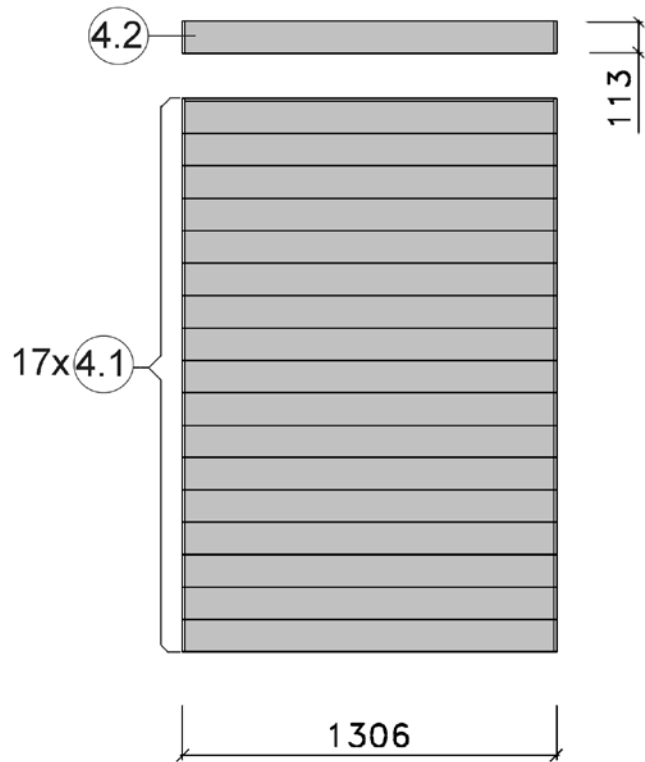

# Ergänzung zur Montageanleitung 800.0286.01.32

Stand: 1647

MH-Sauna 38mm

Art.-Nr.: 539.2015.43.00

**VARIA 1**

**VARIA 2**

Wandaufbau Art.-Nr.: 539.2015.43

1

2

3

4

5

Pos	Benennung	Abmessung (mm )	Stück	Art.-Nr.
1.1	Sockelbohle	38/55/634	1	G537.01.0079
1.2	Wandbohle	38/50/634	1	G537.01.0078
1.3	Abschlussbohle	38/113/634	1	G537.01.0080
2.1	Wandbohle	38/121/1306	1	G537.01.0021
2.2	Wandbohle	38/121/269	2	G537.01.0096
2.3	Wandbohle	38/121/798	15	G537.01.0097
2.4	Abschlussbohle	38/113/1306	1	G537.01.0098
3.1	Wandbohle	38/121/806	17	G537.01.0092
3.2	Abschlussbohle	38/113/806	1	G537.01.0093
4.1	Wandbohle	38/121/1306	17	G537.01.0021
4.2	Abschlussbohle	38/121/1306	1	G537.01.0023
5.1	Sockelbohle	38/121/1806	1	G537.01.0004
5.2	Wandbohle	38/121/1806	15	G537.01.0003
5.3	Abschlussbohle	38/113/1806	1	G537.01.0027
5.4	Wandbohle	38/121/1306	1	G537.01.0012
5.5	Wandbohle	38/121/320	1	G537.01.0011

4

Pos	Benennung	Abmessung (mm )	Stück	Art.-Nr.
1.1	Sockelbohle	38/55/634	1	G537.01.0079
1.2	Wandbohle	38/50/634	1	G537.01.0078
1.3	Abschlussbohle	38/113/634	1	G537.01.0080
2.1	Wandbohle	38/121/1306	1	G537.01.0021
2.2	Wandbohle	38/121/269	2	G537.01.0096
2.3	Wandbohle	38/121/798	15	G537.01.0097
2.4	Abschlussbohle	38/113/1306	1	G537.01.0098
3.1	Wandbohle	38/121/1136	17	G537.01.0084
3.2	Abschlussbohle	38/113/1136	1	G537.01.0085
4.1	Sockelbohle	38/121/1636	1	G537.01.0025
4.2	Wandbohle	38/121/1636	16	G537.01.0024
4.3	Abschlussbohle	38/113/1636	1	G537.01.0026
5.1	Sockelbohle	38/121/1806	1	G537.01.0004
5.2	Wandbohle	38/121/1806	15	G537.01.0003
5.3	Abschlussbohle	38/113/1806	1	G537.01.0027
5.4	Wandbohle	38/121/1306	1	G537.01.0012
5.5	Wandbohle	38/121/320	1	G537.01.0011