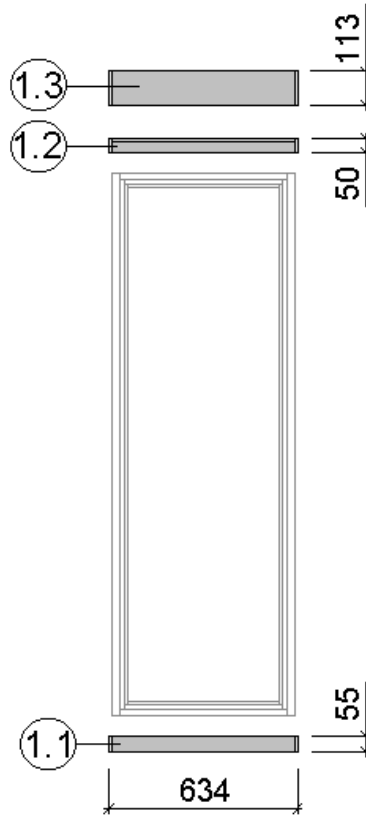

2

3

4

5

Pos	Benennung	Abmessung (mm )	Stück	Art.-Nr.
1.1	Sockelbohle	38/55/634	1	G537.01.0079
1.2	Wandbohle	38/50/634	1	G537.01.0078
1.3	Abschlussbohle	38/113/634	1	G537.01.0080
2.1	Wandbohle	38/121/1306	1	G537.01.0021
2.2	Wandbohle	38/121/269	2	G537.01.0096
2.3	Wandbohle	38/121/798	15	G537.01.0097
2.4	Abschlussbohle	38/113/1306	1	G537.01.0098
3.1	Wandbohle	38/121/806	17	G537.01.0092
3.2	Abschlussbohle	38/113/806	1	G537.01.0093
4.1	Wandbohle	38/121/1306	17	G537.01.0021
4.2	Abschlussbohle	38/121/1306	1	G537.01.0023
5.1	Sockelbohle	38/121/1806	1	G537.01.0004
5.2	Wandbohle	38/121/1806	15	G537.01.0003
5.3	Abschlussbohle	38/113/1806	1	G537.01.0027
5.4	Wandbohle	38/121/1306	1	G537.01.0012
5.5	Wandbohle	38/121/320	1	G537.01.0011

MH-Sauna 38mm

Art.-Nr.: 539.2018.43.00

**VARIA 1**

**VARIA 2**

Wandaufbau Art.-Nr.: 539.2018.43

1

2

3

4

Pos	Benennung	Abmessung (mm )	Stück	Art.-Nr.
1.1	Sockelbohle	38/55/634	1	G537.01.0079
1.2	Wandbohle	38/50/634	1	G537.01.0078
1.3	Abschlussbohle	38/113/634	1	G537.01.0080
2.1	Wandbohle	38/121/1306	1	G537.01.0021
2.2	Wandbohle	38/121/269	2	G537.01.0096
2.3	Wandbohle	38/121/798	15	G537.01.0097
2.4	Abschlussbohle	38/113/1306	1	G537.01.0098
3.1	Wandbohle	38/121/1136	17	G537.01.0084
3.2	Abschlussbohle	38/113/1136	1	G537.01.0085
4.1	Sockelbohle	38/121/1636	1	G537.01.0025
4.2	Wandbohle	38/121/1636	16	G537.01.0024
4.3	Abschlussbohle	38/113/1636	1	G537.01.0026
5.1	Sockelbohle	38/121/1806	1	G537.01.0004
5.2	Wandbohle	38/121/1806	15	G537.01.0003
5.3	Abschlussbohle	38/113/1806	1	G537.01.0027
5.4	Wandbohle	38/121/1306	1	G537.01.0012
5.5	Wandbohle	38/121/320	1	G537.01.0011