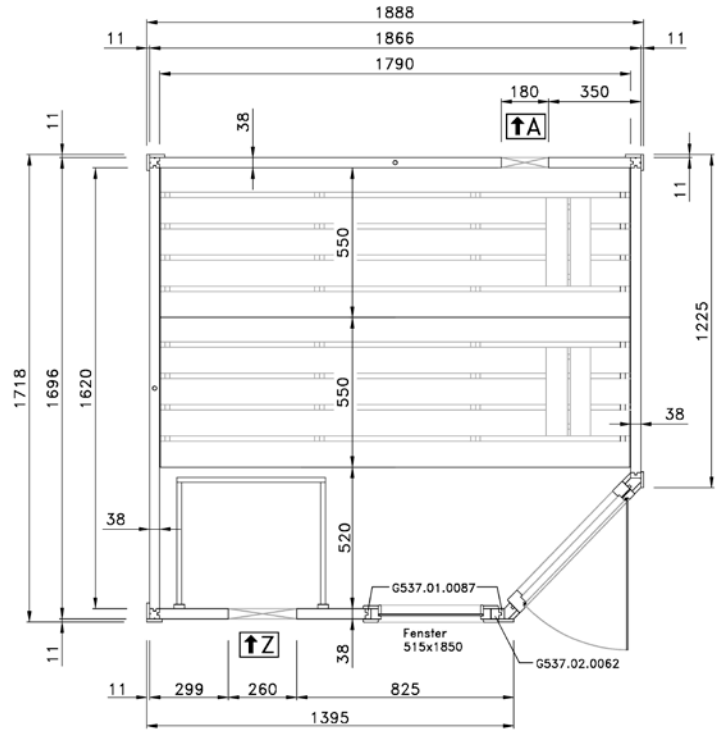

# Ergänzung zur Montageanleitung 800.0286.01.32

Stand: 1647

MH-Sauna 38mm

Art.-Nr.: 539.2015.43.00

**VARIA 1**

**VARIA 2**

Wandaufbau Art.-Nr.: 539.2015.43

1

2

3

4

5

Pos	Benennung	Abmessung (mm )	Stück	Art.-Nr.
1.1	Sockelbohle	38/55/634	1	G537.01.0079
1.2	Wandbohle	38/50/634	1	G537.01.0078
1.3	Abschlussbohle	38/113/634	1	G537.01.0080
2.1	Wandbohle	38/121/1306	1	G537.01.0021
2.2	Wandbohle	38/121/269	2	G537.01.0096
2.3	Wandbohle	38/121/798	15	G537.01.0097
2.4	Abschlussbohle	38/113/1306	1	G537.01.0098
3.1	Wandbohle	38/121/806	17	G537.01.0092
3.2	Abschlussbohle	38/113/806	1	G537.01.0093
4.1	Wandbohle	38/121/1306	17	G537.01.0021
4.2	Abschlussbohle	38/121/1306	1	G537.01.0023
5.1	Sockelbohle	38/121/1806	1	G537.01.0004
5.2	Wandbohle	38/121/1806	15	G537.01.0003
5.3	Abschlussbohle	38/113/1806	1	G537.01.0027
5.4	Wandbohle	38/121/1306	1	G537.01.0012
5.5	Wandbohle	38/121/320	1	G537.01.0011

MH-Sauna 38mm

Art.-Nr.: 539.2018.43.00

**VARIA 1**

**VARIA 2**

Wandaufbau Art.-Nr.: 539.2018.43

1

2

3

4

Pos	Benennung	Abmessung (mm )	Stück	Art.-Nr.
1.1	Sockelbohle	38/55/634	1	G537.01.0079
1.2	Wandbohle	38/50/634	1	G537.01.0078
1.3	Abschlussbohle	38/113/634	1	G537.01.0080
2.1	Wandbohle	38/121/1306	1	G537.01.0021
2.2	Wandbohle	38/121/269	2	G537.01.0096
2.3	Wandbohle	38/121/798	15	G537.01.0097
2.4	Abschlussbohle	38/113/1306	1	G537.01.0098
3.1	Wandbohle	38/121/1136	17	G537.01.0084
3.2	Abschlussbohle	38/113/1136	1	G537.01.0085
4.1	Sockelbohle	38/121/1636	1	G537.01.0025
4.2	Wandbohle	38/121/1636	16	G537.01.0024
4.3	Abschlussbohle	38/113/1636	1	G537.01.0026
5.1	Sockelbohle	38/121/1806	1	G537.01.0004
5.2	Wandbohle	38/121/1806	15	G537.01.0003
5.3	Abschlussbohle	38/113/1806	1	G537.01.0027
5.4	Wandbohle	38/121/1306	1	G537.01.0012
5.5	Wandbohle	38/121/320	1	G537.01.0011