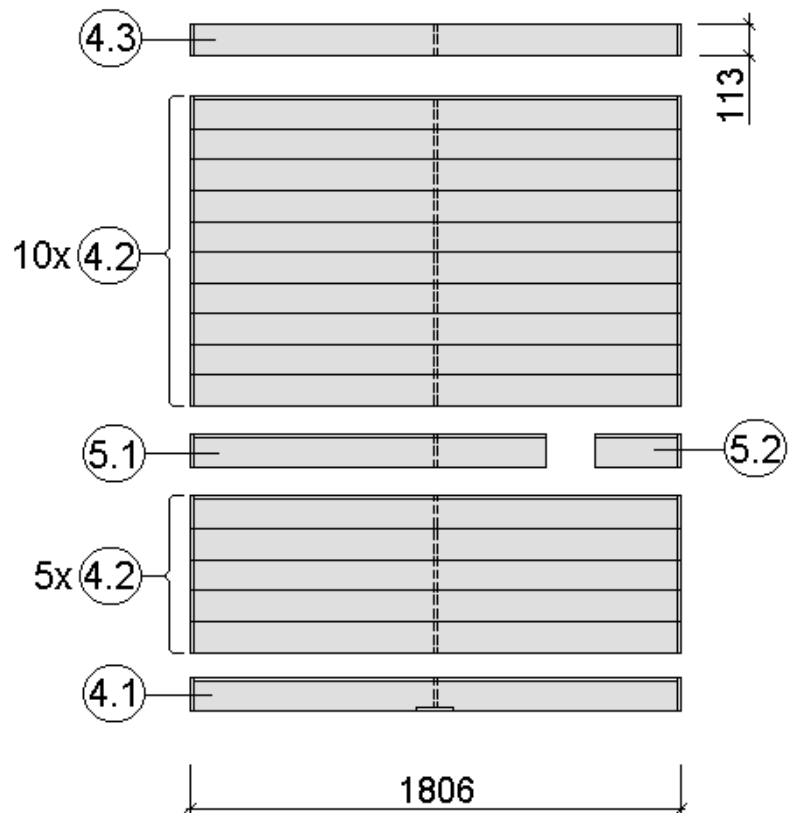

5

Pos	Benennung	Abmessung (mm)	Stück	Art.-Nr.
1.1	Sockelbohle	38/55/634	1	G537.01.0079
1.2	Wandbohle	38/50/634	1	G537.01.0078
1.3	Abschlussbohle	38/113/634	1	G537.01.0080
2.1	Wandbohle	38/121/1306	18	G537.01.0021
2.2	Wandbohle	38/121/269	2	G537.01.0096
2.3	Wandbohle	38/121/798	15	G537.01.0097
2.4	Abschlussbohle	38/113/1306	1	G537.01.0098
3.1	Abschlussbohle	38/113/1306	1	G537.01.0023
4.1	Sockelbohle	38/121/1806	2	G537.01.0004
4.2	Wandbohle	38/121/1806	31	G537.01.0003
4.3	Abschlussbohle	38/113/1806	2	G537.01.0027
5.1	Wandbohle	38/121/1306	1	G537.01.0012
5.2	Wandbohle	38/121/320	1	G537.01.0011