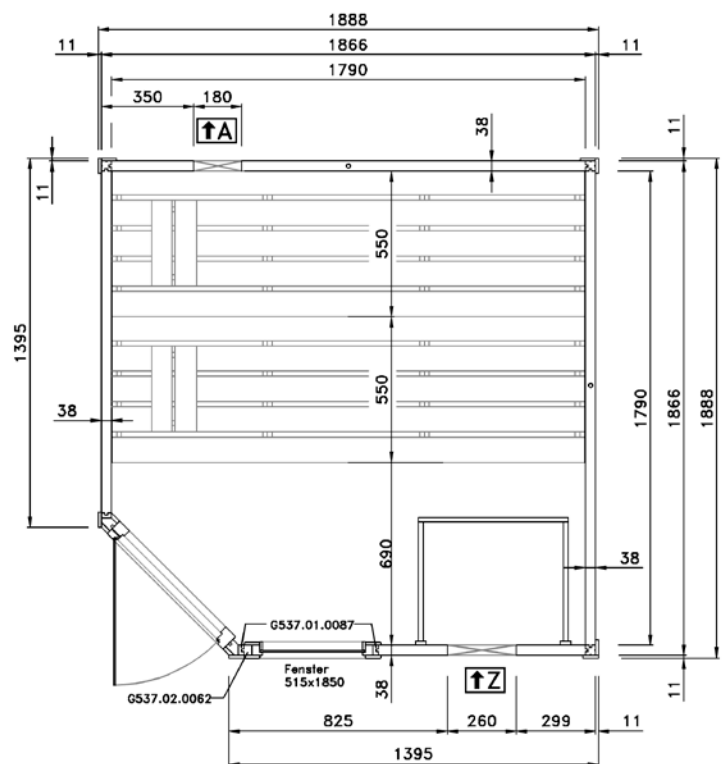

MH-Sauna 38mm

Art.-Nr.: 539.2018.43.00

**VARIA 1**

**VARIA 2**

Wandaufbau Art.-Nr.: 539.2018.43

1

2

3

4

Pos	Benennung	Abmessung (mm )	Stück	Art.-Nr.
1.1	Sockelbohle	38/55/634	1	G537.01.0079
1.2	Wandbohle	38/50/634	1	G537.01.0078
1.3	Abschlussbohle	38/113/634	1	G537.01.0080
2.1	Wandbohle	38/121/1306	1	G537.01.0021
2.2	Wandbohle	38/121/269	2	G537.01.0096
2.3	Wandbohle	38/121/798	15	G537.01.0097
2.4	Abschlussbohle	38/113/1306	1	G537.01.0098
3.1	Wandbohle	38/121/1136	17	G537.01.0084
3.2	Abschlussbohle	38/113/1136	1	G537.01.0085
4.1	Sockelbohle	38/121/1636	1	G537.01.0025
4.2	Wandbohle	38/121/1636	16	G537.01.0024
4.3	Abschlussbohle	38/113/1636	1	G537.01.0026
5.1	Sockelbohle	38/121/1806	1	G537.01.0004
5.2	Wandbohle	38/121/1806	15	G537.01.0003
5.3	Abschlussbohle	38/113/1806	1	G537.01.0027
5.4	Wandbohle	38/121/1306	1	G537.01.0012
5.5	Wandbohle	38/121/320	1	G537.01.0011

MH-Sauna 38mm

Art.-Nr.: 539.2020.43.00

VARIA 1

VARIA 2

**Wandaufbau Art.-Nr.: 539.2020.43**

1

2

3

4

5

Pos	Benennung	Abmessung (mm )	Stück	Art.-Nr.
1.1	Sockelbohle	38/55/634	1	G537.01.0079
1.2	Wandbohle	38/50/634	1	G537.01.0078
1.3	Abschlussbohle	38/113/634	1	G537.01.0080
2.1	Wandbohle	38/121/1306	18	G537.01.0021
2.2	Wandbohle	38/121/269	2	G537.01.0096
2.3	Wandbohle	38/121/798	15	G537.01.0097
2.4	Abschlussbohle	38/113/1306	1	G537.01.0098
3.1	Abschlussbohle	38/113/1306	1	G537.01.0023
4.1	Sockelbohle	38/121/1806	2	G537.01.0004
4.2	Wandbohle	38/121/1806	31	G537.01.0003
4.3	Abschlussbohle	38/113/1806	2	G537.01.0027
5.1	Wandbohle	38/121/1306	1	G537.01.0012
5.2	Wandbohle	38/121/320	1	G537.01.0011