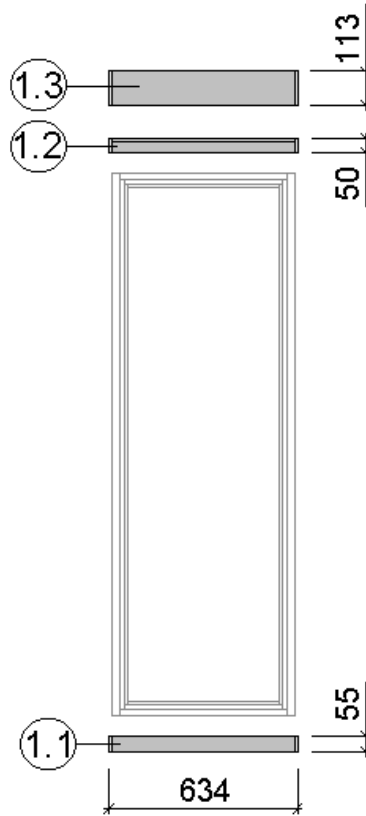

# Ergänzung zur Montageanleitung 800.0286.01.32

Stand: 1647

MH-Sauna 38mm

Art.-Nr.: 539.2015.43.00

**VARIA 1**

**VARIA 2**

Wandaufbau Art.-Nr.: 539.2015.43

1

2

3

4

5

Pos	Benennung	Abmessung (mm )	Stück	Art.-Nr.
1.1	Sockelbohle	38/55/634	1	G537.01.0079
1.2	Wandbohle	38/50/634	1	G537.01.0078
1.3	Abschlussbohle	38/113/634	1	G537.01.0080
2.1	Wandbohle	38/121/1306	1	G537.01.0021
2.2	Wandbohle	38/121/269	2	G537.01.0096
2.3	Wandbohle	38/121/798	15	G537.01.0097
2.4	Abschlussbohle	38/113/1306	1	G537.01.0098
3.1	Wandbohle	38/121/806	17	G537.01.0092
3.2	Abschlussbohle	38/113/806	1	G537.01.0093
4.1	Wandbohle	38/121/1306	17	G537.01.0021
4.2	Abschlussbohle	38/121/1306	1	G537.01.0023
5.1	Sockelbohle	38/121/1806	1	G537.01.0004
5.2	Wandbohle	38/121/1806	15	G537.01.0003
5.3	Abschlussbohle	38/113/1806	1	G537.01.0027
5.4	Wandbohle	38/121/1306	1	G537.01.0012
5.5	Wandbohle	38/121/320	1	G537.01.0011

4

Pos	Benennung	Abmessung (mm )	Stück	Art.-Nr.
1.1	Sockelbohle	38/55/634	1	G537.01.0079
1.2	Wandbohle	38/50/634	1	G537.01.0078
1.3	Abschlussbohle	38/113/634	1	G537.01.0080
2.1	Wandbohle	38/121/1306	1	G537.01.0021
2.2	Wandbohle	38/121/269	2	G537.01.0096
2.3	Wandbohle	38/121/798	15	G537.01.0097
2.4	Abschlussbohle	38/113/1306	1	G537.01.0098
3.1	Wandbohle	38/121/1136	17	G537.01.0084
3.2	Abschlussbohle	38/113/1136	1	G537.01.0085
4.1	Sockelbohle	38/121/1636	1	G537.01.0025
4.2	Wandbohle	38/121/1636	16	G537.01.0024
4.3	Abschlussbohle	38/113/1636	1	G537.01.0026
5.1	Sockelbohle	38/121/1806	1	G537.01.0004
5.2	Wandbohle	38/121/1806	15	G537.01.0003
5.3	Abschlussbohle	38/113/1806	1	G537.01.0027
5.4	Wandbohle	38/121/1306	1	G537.01.0012
5.5	Wandbohle	38/121/320	1	G537.01.0011