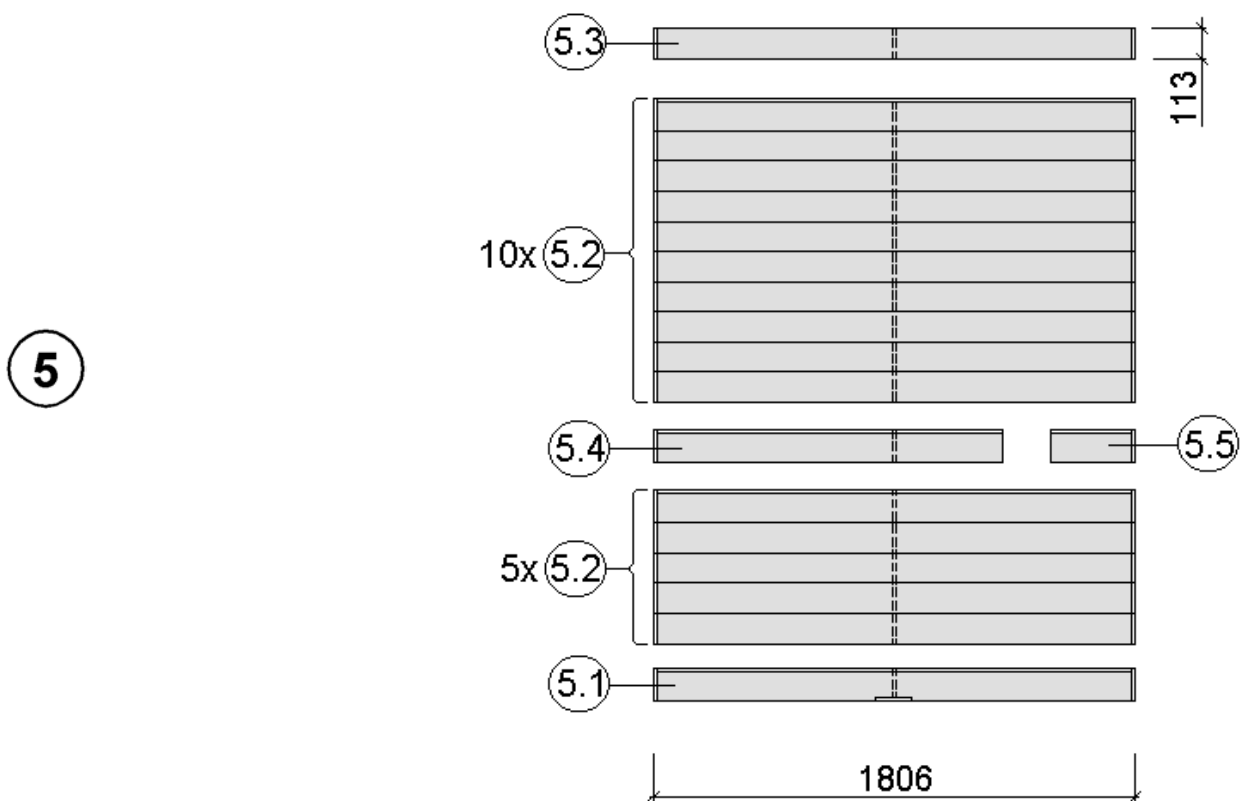

2

3

4

5

Pos	Benennung	Abmessung (mm )	Stück	Art.-Nr.
1.1	Sockelbohle	38/55/634	1	G537.01.0079
1.2	Wandbohle	38/50/634	1	G537.01.0078
1.3	Abschlussbohle	38/113/634	1	G537.01.0080
2.1	Wandbohle	38/121/1306	1	G537.01.0021
2.2	Wandbohle	38/121/269	2	G537.01.0096
2.3	Wandbohle	38/121/798	15	G537.01.0097
2.4	Abschlussbohle	38/113/1306	1	G537.01.0098
3.1	Wandbohle	38/121/806	17	G537.01.0092
3.2	Abschlussbohle	38/113/806	1	G537.01.0093
4.1	Wandbohle	38/121/1306	17	G537.01.0021
4.2	Abschlussbohle	38/121/1306	1	G537.01.0023
5.1	Sockelbohle	38/121/1806	1	G537.01.0004
5.2	Wandbohle	38/121/1806	15	G537.01.0003
5.3	Abschlussbohle	38/113/1806	1	G537.01.0027
5.4	Wandbohle	38/121/1306	1	G537.01.0012
5.5	Wandbohle	38/121/320	1	G537.01.0011

MH-Sauna 38mm

Art.-Nr.: 539.2018.43.00

**VARIA 1**

**VARIA 2**

Wandaufbau Art.-Nr.: 539.2018.43

1

2

3

4

Pos	Benennung	Abmessung (mm )	Stück	Art.-Nr.
1.1	Sockelbohle	38/55/634	1	G537.01.0079
1.2	Wandbohle	38/50/634	1	G537.01.0078
1.3	Abschlussbohle	38/113/634	1	G537.01.0080
2.1	Wandbohle	38/121/1306	1	G537.01.0021
2.2	Wandbohle	38/121/269	2	G537.01.0096
2.3	Wandbohle	38/121/798	15	G537.01.0097
2.4	Abschlussbohle	38/113/1306	1	G537.01.0098
3.1	Wandbohle	38/121/1136	17	G537.01.0084
3.2	Abschlussbohle	38/113/1136	1	G537.01.0085
4.1	Sockelbohle	38/121/1636	1	G537.01.0025
4.2	Wandbohle	38/121/1636	16	G537.01.0024
4.3	Abschlussbohle	38/113/1636	1	G537.01.0026
5.1	Sockelbohle	38/121/1806	1	G537.01.0004
5.2	Wandbohle	38/121/1806	15	G537.01.0003
5.3	Abschlussbohle	38/113/1806	1	G537.01.0027
5.4	Wandbohle	38/121/1306	1	G537.01.0012
5.5	Wandbohle	38/121/320	1	G537.01.0011