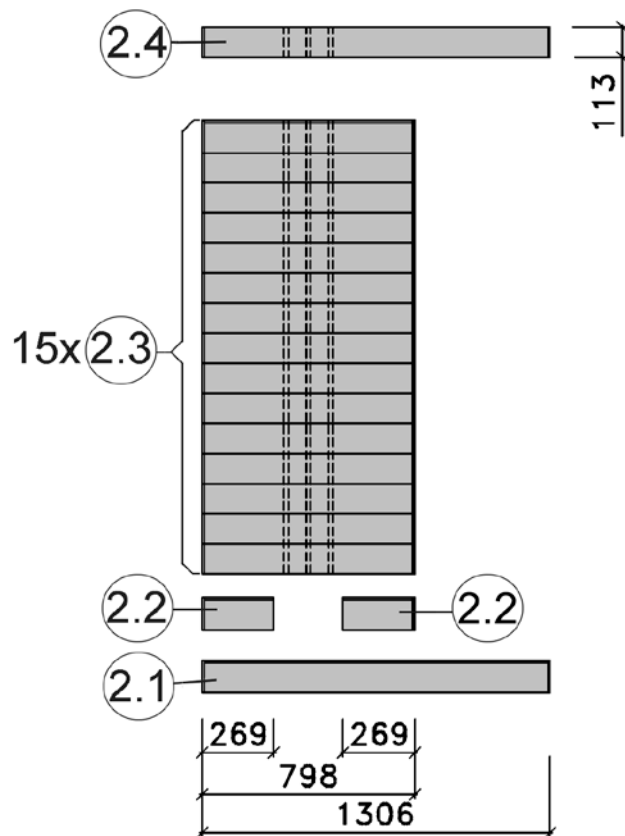

# Ergänzung zur Montageanleitung 800.0286.01.32

Stand: 1647

MH-Sauna 38mm

Art.-Nr.: 539.2015.43.00

**VARIA 1**

**VARIA 2**

Wandaufbau Art.-Nr.: 539.2015.43

1

2

3

4

5

Pos	Benennung	Abmessung (mm )	Stück	Art.-Nr.
1.1	Sockelbohle	38/55/634	1	G537.01.0079
1.2	Wandbohle	38/50/634	1	G537.01.0078
1.3	Abschlussbohle	38/113/634	1	G537.01.0080
2.1	Wandbohle	38/121/1306	1	G537.01.0021
2.2	Wandbohle	38/121/269	2	G537.01.0096
2.3	Wandbohle	38/121/798	15	G537.01.0097
2.4	Abschlussbohle	38/113/1306	1	G537.01.0098
3.1	Wandbohle	38/121/806	17	G537.01.0092
3.2	Abschlussbohle	38/113/806	1	G537.01.0093
4.1	Wandbohle	38/121/1306	17	G537.01.0021
4.2	Abschlussbohle	38/121/1306	1	G537.01.0023
5.1	Sockelbohle	38/121/1806	1	G537.01.0004
5.2	Wandbohle	38/121/1806	15	G537.01.0003
5.3	Abschlussbohle	38/113/1806	1	G537.01.0027
5.4	Wandbohle	38/121/1306	1	G537.01.0012
5.5	Wandbohle	38/121/320	1	G537.01.0011

4

Pos	Benennung	Abmessung (mm )	Stück	Art.-Nr.
1.1	Sockelbohle	38/55/634	1	G537.01.0079
1.2	Wandbohle	38/50/634	1	G537.01.0078
1.3	Abschlussbohle	38/113/634	1	G537.01.0080
2.1	Wandbohle	38/121/1306	1	G537.01.0021
2.2	Wandbohle	38/121/269	2	G537.01.0096
2.3	Wandbohle	38/121/798	15	G537.01.0097
2.4	Abschlussbohle	38/113/1306	1	G537.01.0098
3.1	Wandbohle	38/121/1136	17	G537.01.0084
3.2	Abschlussbohle	38/113/1136	1	G537.01.0085
4.1	Sockelbohle	38/121/1636	1	G537.01.0025
4.2	Wandbohle	38/121/1636	16	G537.01.0024
4.3	Abschlussbohle	38/113/1636	1	G537.01.0026
5.1	Sockelbohle	38/121/1806	1	G537.01.0004
5.2	Wandbohle	38/121/1806	15	G537.01.0003
5.3	Abschlussbohle	38/113/1806	1	G537.01.0027
5.4	Wandbohle	38/121/1306	1	G537.01.0012
5.5	Wandbohle	38/121/320	1	G537.01.0011