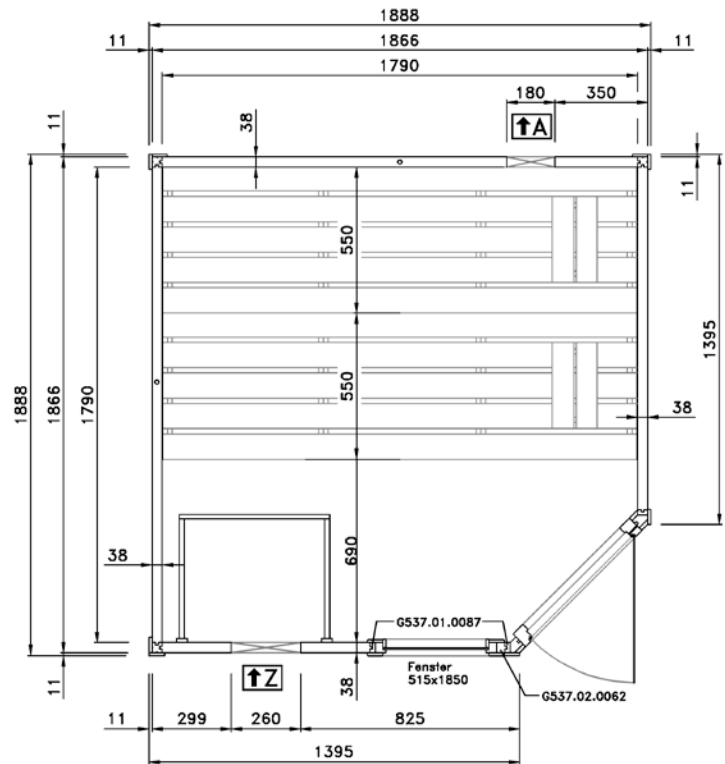

2

3

4

5

Pos	Benennung	Abmessung (mm )	Stück	Art.-Nr.
1.1	Sockelbohle	38/55/634	1	G537.01.0079
1.2	Wandbohle	38/50/634	1	G537.01.0078
1.3	Abschlussbohle	38/113/634	1	G537.01.0080
2.1	Wandbohle	38/121/1306	1	G537.01.0021
2.2	Wandbohle	38/121/269	2	G537.01.0096
2.3	Wandbohle	38/121/798	15	G537.01.0097
2.4	Abschlussbohle	38/113/1306	1	G537.01.0098
3.1	Wandbohle	38/121/806	17	G537.01.0092
3.2	Abschlussbohle	38/113/806	1	G537.01.0093
4.1	Wandbohle	38/121/1306	17	G537.01.0021
4.2	Abschlussbohle	38/121/1306	1	G537.01.0023
5.1	Sockelbohle	38/121/1806	1	G537.01.0004
5.2	Wandbohle	38/121/1806	15	G537.01.0003
5.3	Abschlussbohle	38/113/1806	1	G537.01.0027
5.4	Wandbohle	38/121/1306	1	G537.01.0012
5.5	Wandbohle	38/121/320	1	G537.01.0011

MH-Sauna 38mm

Art.-Nr.: 539.2018.43.00

**VARIA 1**

**VARIA 2**

Wandaufbau Art.-Nr.: 539.2018.43

1

2

3

4

Pos	Benennung	Abmessung (mm )	Stück	Art.-Nr.
1.1	Sockelbohle	38/55/634	1	G537.01.0079
1.2	Wandbohle	38/50/634	1	G537.01.0078
1.3	Abschlussbohle	38/113/634	1	G537.01.0080
2.1	Wandbohle	38/121/1306	1	G537.01.0021
2.2	Wandbohle	38/121/269	2	G537.01.0096
2.3	Wandbohle	38/121/798	15	G537.01.0097
2.4	Abschlussbohle	38/113/1306	1	G537.01.0098
3.1	Wandbohle	38/121/1136	17	G537.01.0084
3.2	Abschlussbohle	38/113/1136	1	G537.01.0085
4.1	Sockelbohle	38/121/1636	1	G537.01.0025
4.2	Wandbohle	38/121/1636	16	G537.01.0024
4.3	Abschlussbohle	38/113/1636	1	G537.01.0026
5.1	Sockelbohle	38/121/1806	1	G537.01.0004
5.2	Wandbohle	38/121/1806	15	G537.01.0003
5.3	Abschlussbohle	38/113/1806	1	G537.01.0027
5.4	Wandbohle	38/121/1306	1	G537.01.0012
5.5	Wandbohle	38/121/320	1	G537.01.0011

MH-Sauna 38mm

Art.-Nr.: 539.2020.43.00

VARIA 1

VARIA 2

**Wandaufbau Art.-Nr.: 539.2020.43**

1

2

3