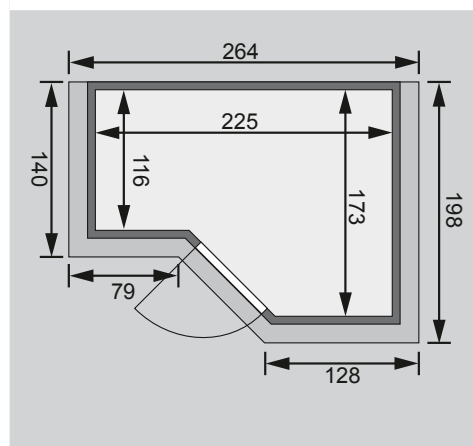

**1 Kopfstütze**

**Schrauben und Beschläge**

Nur bei Dachkranzmodell

**1 Dachkranz**

**1 LED-Strahler set**

10 cm Wand- und Deckenabstand einhalten!  
Aufbau mit und ohne Dachkranz möglich.

<b>Außenmaße</b>	B 236 × T 184 × H 209 cm
<b>Außenmaße inkl Dachkranz</b>	B 264 × T 198 × H 212 cm
<b>Innenmaße</b>	B 225 × T 173 × H 200 cm
<b>Umbauter Raum</b>	6,8 m <sup>3</sup>
<b>Tür Außenmaße</b>	*
<b>Tür Durchgangsmaße</b>	*
<b>Tür Lichtausschnitt</b>	*
<b>Fenster Außenmaße</b>	-
<b>Fenster Lichtausschnitt</b>	-
<b>Ofenschutz</b>	B 60 × T 48 × H 80 cm
<b>Paketmaße Sauna</b>	B 234 × T 126 × H 75 cm / 368,1 kg
<b>Paketmaße Dachkranz</b>	B 200 × T 23 × H 15 cm / 15,5 kg
<b>Spiegelbar</b>	ja
<b>Türposition in Front variabel</b>	nein

Maße Dachkranzmodell (in cm)

Maße Basismodell (in cm)

Festereinbaupositionen