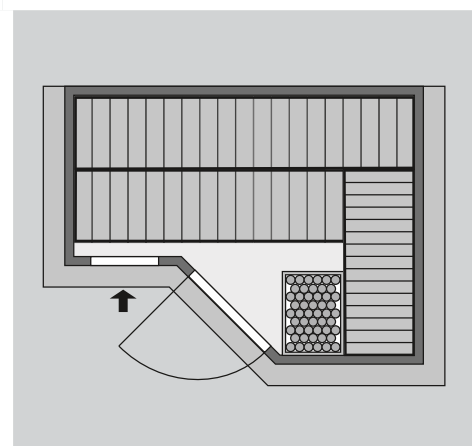

## 40 mm Massivholzsauna

Lieferumfang

**Wandelemente**

**Saadach**

**Saunatür \***

**1 Ofenschutz**

**1 Bodenrost**

**3 Liegen**

**1 Kopfstütze**

**Schrauben und Beschläge**

Nur bei Dachkranzmodell

**1 Dachkranz**

**1 LED-Strahler set**

10 cm Wand- und Deckenabstand einhalten!  
Aufbau mit und ohne Dachkranz möglich.

<b>Außenmaße</b>	B 236 × T 184 × H 209 cm
<b>Außenmaße inkl Dachkranz</b>	B 264 × T 198 × H 212 cm
<b>Innenmaße</b>	B 225 × T 173 × H 200 cm
<b>Umbauter Raum</b>	6,8 m <sup>3</sup>
<b>Tür Außenmaße</b>	*
<b>Tür Durchgangsmaße</b>	*
<b>Tür Lichtausschnitt</b>	*
<b>Fenster Außenmaße</b>	-
<b>Fenster Lichtausschnitt</b>	-
<b>Ofenschutz</b>	B 60 × T 48 × H 80 cm
<b>Paketmaße Sauna</b>	B 234 × T 126 × H 75 cm / 368,1 kg
<b>Paketmaße Dachkranz</b>	B 200 × T 23 × H 15 cm / 15,5 kg
<b>Spiegelbar</b>	ja
<b>Türposition in Front variabel</b>	nein

Maße Dachkranzmodell (in cm)

Maße Basismodell (in cm)

Festereinbaupositionen