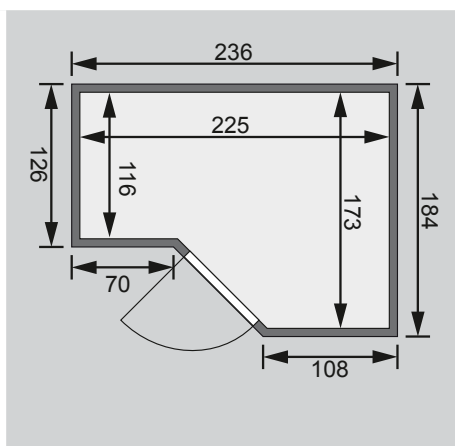

**1 Kopfstütze**

**Schrauben und Beschläge**

Nur bei Dachkranzmodell

**1 Dachkranz**

**1 LED-Strahler set**

10 cm Wand- und Deckenabstand einhalten!  
Aufbau mit und ohne Dachkranz möglich.

<b>Außenmaße</b>	B 236 × T 184 × H 209 cm
<b>Außenmaße inkl Dachkranz</b>	B 264 × T 198 × H 212 cm
<b>Innenmaße</b>	B 225 × T 173 × H 200 cm
<b>Umbauter Raum</b>	6,8 m <sup>3</sup>
<b>Tür Außenmaße</b>	*
<b>Tür Durchgangsmaße</b>	*
<b>Tür Lichtausschnitt</b>	*
<b>Fenster Außenmaße</b>	-
<b>Fenster Lichtausschnitt</b>	-
<b>Ofenschutz</b>	B 60 × T 48 × H 80 cm
<b>Paketmaße Sauna</b>	B 234 × T 126 × H 75 cm / 368,1 kg
<b>Paketmaße Dachkranz</b>	B 200 × T 23 × H 15 cm / 15,5 kg
<b>Spiegelbar</b>	ja
<b>Türposition in Front variabel</b>	nein

Maße Dachkranzmodell (in cm)

Maße Basismodell (in cm)

Festereinbaupositionen