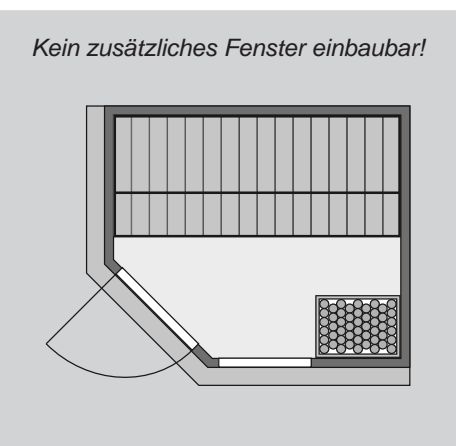

Produktinformation

68 mm Systemsauna

Lieferumfang

Nur bei Dachkranzmodell

Wandelemente

1 Dachkranz

Saunadach

1 LED-Strahler set

Ganzglastür

1 Fenster

1 Ofenschutz

2 Liegen

1 Kopfstütze

Schrauben und Beschläge

10 cm Wand- und Deckenabstand einhalten!
Aufbau mit und ohne Dachkranz möglich.

Außenmaße	B 196 × T 151 × H 198 cm
Außenmaße inkl Dachkranz	B 210 × T 165 × H 202 cm
Innenmaße	B 181 × T 136 × H 192 cm
Umbauter Raum	4,5 m ³
Tür Außenmaße	B 65,6 × T 0,8 × H 175 cm
Tür Durchgangsmaße	B 64 × H 173 cm
Tür Lichtausschnitt	B 64 × H 173 cm
Fenster Außenmaße	B 60,6 × H 192 cm
Fenster Lichtausschnitt	B 49 × H 175,5 cm
Ofenschutz	B 60 × T 51 × H 80 cm
Paketmaße Sauna	B 200 × T 125 × H 75 cm / 300 kg
Paketmaße Dachkranz	B 177 × T 15 × H 14 cm / 18 kg
Spiegelbar	ja
Türposition in Front variabel	nein

Maße Dachkranzmodell (in cm)

Maße Basismodell (in cm)

Festereinbaupositionen

Ausführung

- Nordische Fichte, naturbelassen

Wand

- Vormontierte Elemente
- Fronten: 42 mm Rahmenkonstruktion mit Mineralfüllwolle. Verkleidung aus 12,5 mm Spezial Softline Profilholz aus Fichte.
- Rückwände: 42 mm Rahmenkonstruktion mit Mineralfüllwolle. Innenseite mit 12,5 mm Spezial Softline Profilholz aus Fichte verkleidet. Außenseite mit einer Platte verstärkt.

Saunadach

- Vormontierte Elemente
- 42 mm Rahmenkonstruktion mit Mineralfüllwolle
- Innenseite: 12,5 mm Spezial Softline Profilholz aus Fichte.
- Außenseite: Verstärkung mit Platte

Ganzglastür

- Massivholz-Türrahmen
 - Einscheibensicherheitsglas, bronziert
 - Rechts und links anschlagbar
 - Lackierter Holzgriff
 - Beschläge mit Excenter für optimale Ausrichtung der Glasscheibe
 - Magnetverschlusstechnik
- ### Liege
- Vormontiert (max 250 kg)
 - 1 Liege 57 cm breit
 - 1 Liege 27 cm breit
 - Spezial-Front-Profil aus Espe, Massivholz
 - Liegeflächen aus Espe, Massivholz
- ### Kopfstütze Classic
- Vormontiert
 - Espe, Massivholz
- ### Ofenschutz
- Nordische Fichte, Massivholz