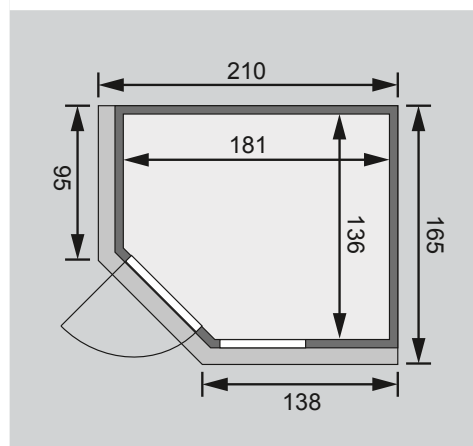

Ganzglastür

1 Fenster

1 Ofenschutz

2 Liegen

1 Kopfstütze

Schrauben und Beschläge

10 cm Wand- und Deckenabstand einhalten!
Aufbau mit und ohne Dachkranz möglich.

Außenmaße	B 196 × T 151 × H 198 cm
Außenmaße inkl Dachkranz	B 210 × T 165 × H 202 cm
Innenmaße	B 181 × T 136 × H 192 cm
Umbauter Raum	4,5 m ³
Tür Außenmaße	B 65,6 × T 0,8 × H 175 cm
Tür Durchgangsmaße	B 64 × H 173 cm
Tür Lichtausschnitt	B 64 × H 173 cm
Fenster Außenmaße	B 60,6 × H 192 cm
Fenster Lichtausschnitt	B 49 × H 175,5 cm
Ofenschutz	B 60 × T 51 × H 80 cm
Paketmaße Sauna	B 200 × T 125 × H 75 cm / 300 kg
Paketmaße Dachkranz	B 177 × T 15 × H 14 cm / 18 kg
Spiegelbar	ja
Türposition in Front variabel	nein

Maße Dachkranzmodell (in cm)

Maße Basismodell (in cm)

Festereinbaupositionen

Ausführung

- Nordische Fichte, naturbelassen

Wand

- Vormontierte Elemente
- Fronten: 42 mm Rahmenkonstruktion mit Mineralfüllwolle. Verkleidung aus 12,5 mm Spezial Softline Profilholz aus Fichte.
- Rückwände: 42 mm Rahmenkonstruktion mit Mineralfüllwolle. Innenseite mit 12,5 mm Spezial Softline Profilholz aus Fichte verkleidet. Außenseite mit einer Platte verstärkt.

Saunadach

- Vormontierte Elemente
- 42 mm Rahmenkonstruktion mit Mineralfüllwolle
- Innenseite: 12,5 mm Spezial Softline Profilholz aus Fichte.
- Außenseite: Verstärkung mit Platte

Ganzglastür

- Massivholz-Türrahmen
 - Einscheibensicherheitsglas, bronziert
 - Rechts und links anschlagbar
 - Lackierter Holzgriff
 - Beschläge mit Excenter für optimale Ausrichtung der Glasscheibe
 - Magnetverschlusstechnik
- ### Liege
- Vormontiert (max 250 kg)
 - 1 Liege 57 cm breit
 - 1 Liege 27 cm breit
 - Spezial-Front-Profil aus Espe, Massivholz
 - Liegeflächen aus Espe, Massivholz
- ### Kopfstütze Classic
- Vormontiert
 - Espe, Massivholz
- ### Ofenschutz
- Nordische Fichte, Massivholz