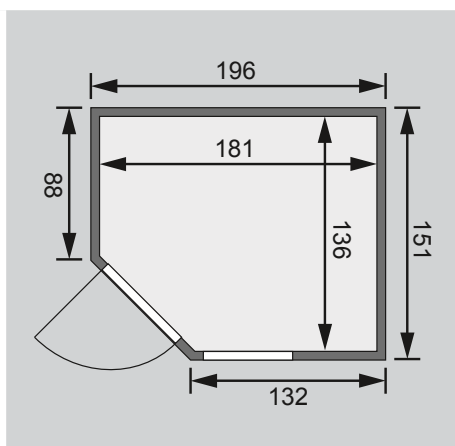

Ganzglastür

1 Fenster

1 Ofenschutz

2 Liegen

1 Kopfstütze

Schrauben und Beschläge

10 cm Wand- und Deckenabstand einhalten!
Aufbau mit und ohne Dachkranz möglich.

Außenmaße	B 196 × T 151 × H 198 cm
Außenmaße inkl Dachkranz	B 210 × T 165 × H 202 cm
Innenmaße	B 181 × T 136 × H 192 cm
Umbauter Raum	4,5 m ³
Tür Außenmaße	B 65,6 × T 0,8 × H 175 cm
Tür Durchgangsmaße	B 64 × H 173 cm
Tür Lichtausschnitt	B 64 × H 173 cm
Fenster Außenmaße	B 60,6 × H 192 cm
Fenster Lichtausschnitt	B 49 × H 175,5 cm
Ofenschutz	B 60 × T 51 × H 80 cm
Paketmaße Sauna	B 200 × T 125 × H 75 cm / 300 kg
Paketmaße Dachkranz	B 177 × T 15 × H 14 cm / 18 kg
Spiegelbar	ja
Türposition in Front variabel	nein

Maße Dachkranzmodell (in cm)

Maße Basismodell (in cm)

Festereinbaupositionen

Ausführung

- Nordische Fichte, naturbelassen

Wand

- Vormontierte Elemente
- Fronten: 42 mm Rahmenkonstruktion mit Mineralfüllwolle. Verkleidung aus 12,5 mm Spezial Softline Profilholz aus Fichte.
- Rückwände: 42 mm Rahmenkonstruktion mit Mineralfüllwolle. Innenseite mit 12,5 mm Spezial Softline Profilholz aus Fichte verkleidet. Außenseite mit einer Platte verstärkt.

Saunadach

- Vormontierte Elemente
- 42 mm Rahmenkonstruktion mit Mineralfüllwolle
- Innenseite: 12,5 mm Spezial Softline Profilholz aus Fichte.
- Außenseite: Verstärkung mit Platte

Ganzglastür

- Massivholz-Türrahmen
 - Einscheibensicherheitsglas, bronziert
 - Rechts und links anschlagbar
 - Lackierter Holzgriff
 - Beschläge mit Excenter für optimale Ausrichtung der Glasscheibe
 - Magnetverschlusstechnik
- ### Liege
- Vormontiert (max 250 kg)
 - 1 Liege 57 cm breit
 - 1 Liege 27 cm breit
 - Spezial-Front-Profil aus Espe, Massivholz
 - Liegeflächen aus Espe, Massivholz
- ### Kopfstütze Classic
- Vormontiert
 - Espe, Massivholz
- ### Ofenschutz
- Nordische Fichte, Massivholz