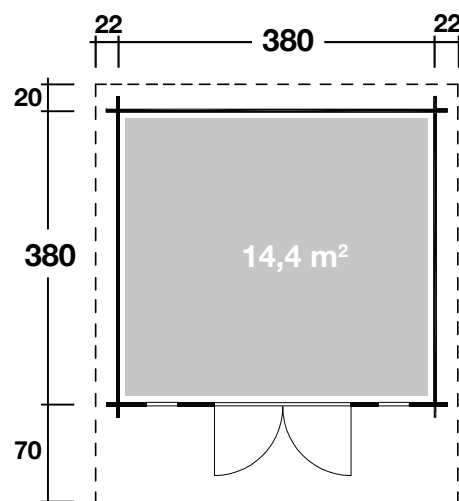

Mehr Produkte finden Sie
in unserem Katalog!

Art. 840 530

Rotterdam Klassik

40 mm / 380x380 cm / 14,4 m²

**5 JAHRE
GARANTIE**

DIMENSIONEN

	Bohlenstärke	40 mm
	Innenmaß	372x372 cm
	Sockelmaß	380x380 cm
	Gesamtmaß	424x470 cm
	Grundfläche	14,4 m²
	Rauminhalt	30,4 m³
	Firsthöhe	245 cm
	Seitenwandhöhe	194 cm
	Dachüberstand vorne/seitlich/hinten	70/22/20 cm

DACH

	Dachneigung	15°
	Dachfläche	21,2 m²
	Dachbretter	18 mm

TÜR/ FENSTER

	Doppeltür (Normalglas)	139x188 cm
	Einzelfenster Klassik (2 Stück, Normalglas, Dreh-/Kipp-Fenster)	58x78 cm

VERPACKUNG

	Paketabmessung Paket 1	470x118x65 cm
	Paketgewicht	975 kg

ZUBEHÖR (zzgl.)

	Fußboden-Set*	
	Fundamenthölzer-Set*	
	Dachpappe 3x10 m	
	Dachrinne Kunststoff 322B mit 1 KS- Ergänzungsset K4B, anthrazit Alu bis 500 cm mit 2 Fallrohren	

Grundriss

FARBESCHICHTUNG:	
	Fichte
	Bernstein
	Gletschergrau
	Felsgrau

*Fundamenthölzer sind im Fußboden-Set enthalten. Fundamenthölzer sind für die Langlebigkeit der Häuser empfehlenswert.
Weitere Informationen finden Sie unter: www.finnhaus.de oder im aktuellen Katalog.
Technische Änderungen, Druckfehler und Irrtümer vorbehalten.