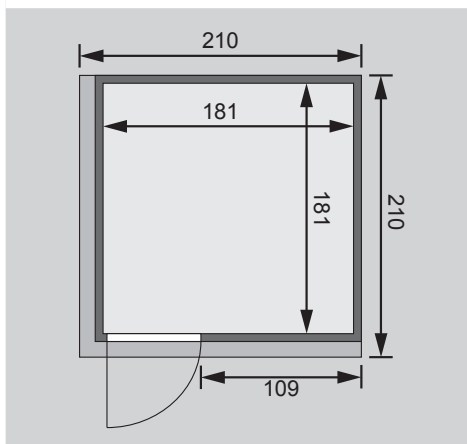

Saunatür *

1 Ofenschutz

3 Liegen

1 Kopfstütze

Schrauben und Beschläge

10 cm Wand- und Deckenabstand einhalten!
Aufbau mit und ohne Dachkranz möglich.

Außenmaße	B 196 × T 196 × H 198 cm
Außenmaße inkl Dachkranz	B 210 × T 210 × H 202 cm
Innenmaße	B 181 × T 181 × H 192 cm
Umbauter Raum	6,5 m ³
Tür Außenmaße	*
Tür Durchgangsmaße	*
Tür Lichtausschnitt	*
Fenster Außenmaße	-
Fenster Lichtausschnitt	-
Ofenschutz	B 60 × T 51 × H 80 cm
Paketmaße Sauna	B 195 × T 120 × H 85 cm / 354 kg
Paketmaße Dachkranz	B 250 × T 29 × H 9 cm / 13,8 kg
Spiegelbar	ja
Türposition in Front variabel	ja

Maße Dachkranzmodell (in cm)

Maße Basismodell (in cm)

Festereinbaupositionen

Ausführung

- Nordische Fichte, naturbelassen

Wand

- Vormontierte Elemente
- Fronten: 42 mm Rahmenkonstruktion mit Mineralfüllwolle. Verkleidung aus 12,5 mm Spezial Softline Profilholz aus Fichte.
- Rückwände: 42 mm Rahmenkonstruktion mit Mineralfüllwolle. Innenseite mit 12,5 mm Spezial Softline Profilholz aus Fichte verkleidet. Außenseite mit einer Platte verstärkt.

Saunadach

- Vormontierte Elemente
- 42 mm Rahmenkonstruktion mit Mineralfüllwolle
- Innenseite: 12,5 mm Spezial Softline Profilholz aus Fichte.
- Außenseite: Verstärkung mit Platte

Saunatür *

Die verschiedenen Türvarianten finden Sie unter der Rubrik **Zubehör**

Liege

- Vormontiert (max 250 kg)
- 2 Liegen 57 cm breit
- 1 Liege 47 cm breit
- Spezial-Front-Profil aus Espe, Massivholz
- Liegeflächen aus Espe, Massivholz
- Kopfstütze Classic
 - Vormontiert
 - Espe, Massivholz
- Ofenschutz
 - Nordische Fichte, Massivholz