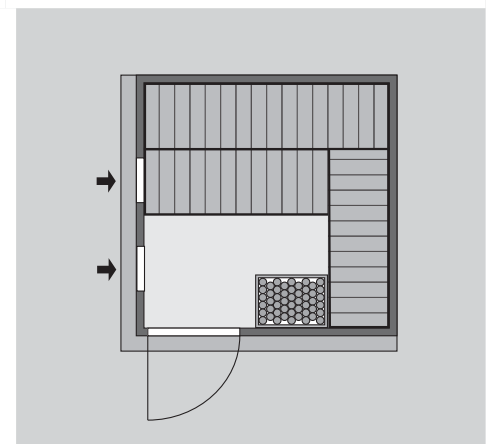

Produktinformation

68 mm Systemsauna

Lieferumfang

Nur bei Dachkranzmodell

Wandelemente

1 Dachkranz

Saunadach

1 LED-Strahler set

Saunatür *

1 Ofenschutz

3 Liegen

1 Kopfstütze

Schrauben und Beschläge

10 cm Wand- und Deckenabstand einhalten!
Aufbau mit und ohne Dachkranz möglich.

Außenmaße	B 196 × T 196 × H 198 cm
Außenmaße inkl Dachkranz	B 210 × T 210 × H 202 cm
Innenmaße	B 181 × T 181 × H 192 cm
Umbauter Raum	6,5 m ³
Tür Außenmaße	*
Tür Durchgangsmaße	*
Tür Lichtausschnitt	*
Fenster Außenmaße	-
Fenster Lichtausschnitt	-
Ofenschutz	B 60 × T 51 × H 80 cm
Paketmaße Sauna	B 195 × T 120 × H 85 cm / 354 kg
Paketmaße Dachkranz	B 250 × T 29 × H 9 cm / 13,8 kg
Spiegelbar	ja
Türposition in Front variabel	ja

Maße Dachkranzmodell (in cm)

Maße Basismodell (in cm)

Festereinbaupositionen

Ausführung

- Nordische Fichte, naturbelassen

Wand

- Vormontierte Elemente
- Fronten: 42 mm Rahmenkonstruktion mit Mineralfüllwolle. Verkleidung aus 12,5 mm Spezial Softline Profilholz aus Fichte.
- Rückwände: 42 mm Rahmenkonstruktion mit Mineralfüllwolle. Innenseite mit 12,5 mm Spezial Softline Profilholz aus Fichte verkleidet. Außenseite mit einer Platte verstärkt.

Saunadach

- Vormontierte Elemente
- 42 mm Rahmenkonstruktion mit Mineralfüllwolle
- Innenseite: 12,5 mm Spezial Softline Profilholz aus Fichte.
- Außenseite: Verstärkung mit Platte

Saunatür *

Die verschiedenen Türvarianten finden Sie unter der Rubrik **Zubehör**