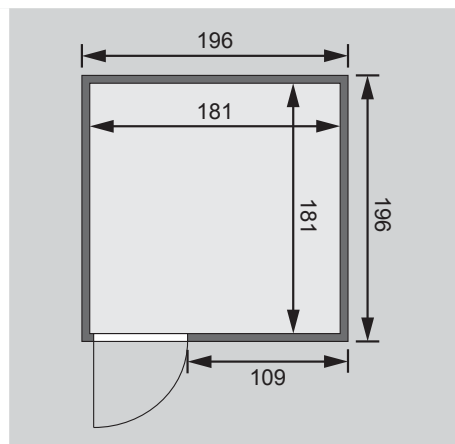

Saunatür *

1 Ofenschutz

3 Liegen

1 Kopfstütze

Schrauben und Beschläge

10 cm Wand- und Deckenabstand einhalten!
Aufbau mit und ohne Dachkranz möglich.

Außenmaße	B 196 × T 196 × H 198 cm
Außenmaße inkl Dachkranz	B 210 × T 210 × H 202 cm
Innenmaße	B 181 × T 181 × H 192 cm
Umbauter Raum	6,5 m ³
Tür Außenmaße	*
Tür Durchgangsmaße	*
Tür Lichtausschnitt	*
Fenster Außenmaße	-
Fenster Lichtausschnitt	-
Ofenschutz	B 60 × T 51 × H 80 cm
Paketmaße Sauna	B 195 × T 120 × H 85 cm / 354 kg
Paketmaße Dachkranz	B 250 × T 29 × H 9 cm / 13,8 kg
Spiegelbar	ja
Türposition in Front variabel	ja

Maße Dachkranzmodell (in cm)

Maße Basismodell (in cm)

Festereinbaupositionen

Ausführung

- Nordische Fichte, naturbelassen

Wand

- Vormontierte Elemente
- Fronten: 42 mm Rahmenkonstruktion mit Mineralfüllwolle. Verkleidung aus 12,5 mm Spezial Softline Profilholz aus Fichte.
- Rückwände: 42 mm Rahmenkonstruktion mit Mineralfüllwolle. Innenseite mit 12,5 mm Spezial Softline Profilholz aus Fichte verkleidet. Außenseite mit einer Platte verstärkt.

Saunadach

- Vormontierte Elemente
- 42 mm Rahmenkonstruktion mit Mineralfüllwolle
- Innenseite: 12,5 mm Spezial Softline Profilholz aus Fichte.
- Außenseite: Verstärkung mit Platte

Saunatür *

Die verschiedenen Türvarianten finden Sie unter der Rubrik **Zubehör**

Liege

- Vormontiert (max 250 kg)
- 2 Liegen 57 cm breit
- 1 Liege 47 cm breit
- Spezial-Front-Profil aus Espe, Massivholz
- Liegeflächen aus Espe, Massivholz
- Kopfstütze Classic
 - Vormontiert
 - Espe, Massivholz
- Ofenschutz
 - Nordische Fichte, Massivholz