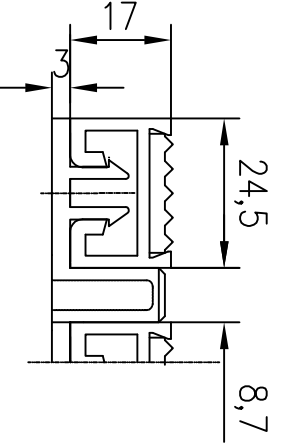

740

490

24,5

8,7

Detail X  
M 2:1

Art.-Nr.	Belagsart
01211	Rips anthrazit
01214	Gummi
02181	Rips hellgrau

Benennung:  
Schuhabstreifermatte Größe 2  
aus Aluprof. u. Kunststoffstr.  
Art.-Nr. 01211,01214,02181

Zeichnung-Nr.  
G1-M03-081-2.2

X