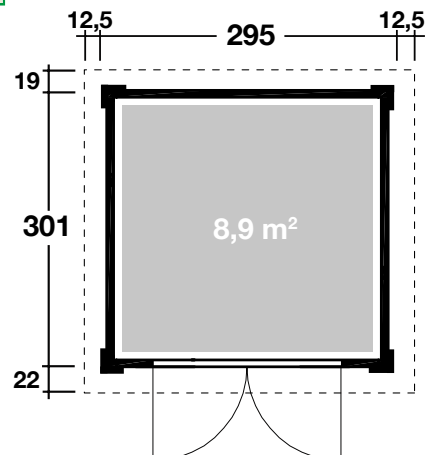

Mehr Produkte finden Sie
in unserem Katalog!

Art. 860 210 (Natur) / 860 220 (Anthrazit)

Pulti Softline 3030

in Natur oder Anthrazit (außen)

28 mm / 295x301 cm / 8,9 m²

DIMENSIONEN

	Bohlenstärke	28 mm
	Innenmaß	289x295 cm
	Sockelmaß	295x301 cm
	Gesamtmaß	320x334 cm
	Grundfläche	17,9 m ²
	Rauminhalt	17,7 m ³
	Seitenwandhöhe vorne/hinten	213/191 cm
	Dachüberstand vorne/seitlich/hinten	22/12,5/19 cm

DACH

	Dachneigung	4°
	Dachfläche	10,7 m ²
	Dachbretter inkl. Dachpappe	18,5 mm

TÜR / FENSTER

	Leimholz-Doppeltür Echtglas	136x183 cm
--	--------------------------------	------------

FUSSBODEN

	Fußbodenbretter	18,5 mm
--	-----------------	---------

VERPACKUNG

	Paketabmessung	371x120x55 cm
	Paketgewicht	580 kg

ZUBEHÖR (zzgl.)

	3 Rollen Dichtungsbahnen Kunststoff 402 Ax anthrazit Alu bis 400 cm mit 1 Fallrohr
--	--

5 JAHRE
GARANTIE

Infos & Grundriss

Weitere Informationen finden Sie unter: www.finnhaus.de oder im aktuellen Katalog.
Technische Änderungen, Druckfehler und Irrtümer vorbehalten.