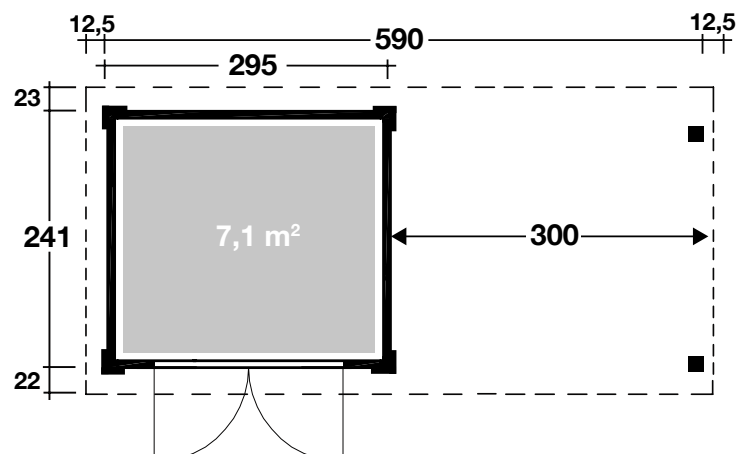

Infos & Grundriss

Weitere Informationen finden Sie unter: www.finnhaus.de oder im aktuellen Katalog.
Technische Änderungen, Druckfehler und Irrtümer vorbehalten.