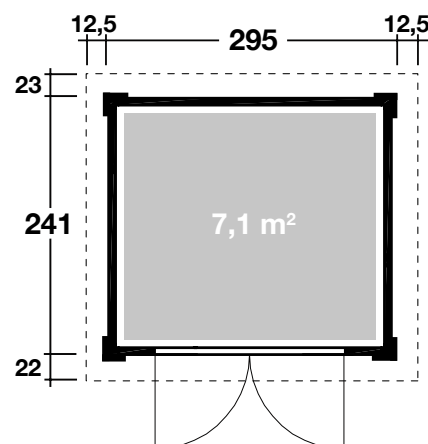

DIMENSIONEN

	Bohlenstärke	28 mm
	Innenmaß	289x235 cm
	Sockelmaß	295x241 cm
	Gesamtmaß	320x286 cm
	Grundfläche	7,1 m ²
	Rauminhalt	14,4 m ³
	Seitenwandhöhe vorne/hinten	213/191 cm
	Dachüberstand vorne/seitlich/hinten	22/12,5/23 cm

DACH

	Dachneigung	6°
	Dachfläche	8,9 m ²
	Dachbretter inkl. Dachpappe	18,5 mm

TÜR / FENSTER

	Leimholz-Doppeltür Echtglas	136x183 cm
--	-----------------------------	------------

FUSSBODEN

	Fußbodenbretter	18,5 mm
--	-----------------	---------

VERPACKUNG

	Paketabmessung	334x120x59 cm
	Paketgewicht	507 kg

ZUBEHÖR (zzgl.)

	3 Rollen Dichtungsbahnen Kunststoff 402 Ax anthrazit Alu bis 400 cm mit 1 Fallrohr
--	--

Infos & Grundriss

Weitere Informationen finden Sie unter: www.finnhaus.de oder im aktuellen Katalog.
Technische Änderungen, Druckfehler und Irrtümer vorbehalten.