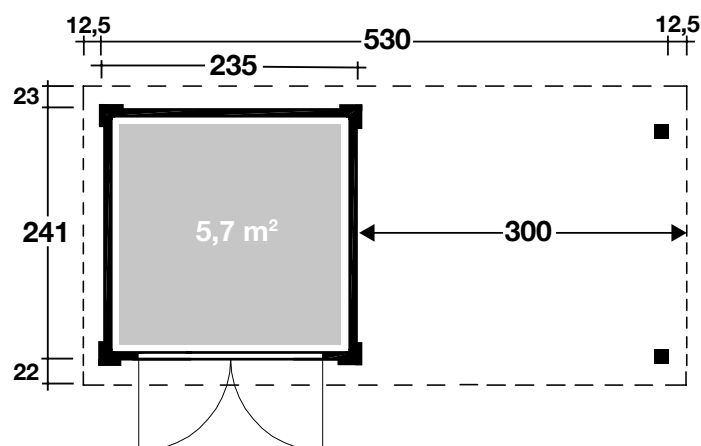

Infos & Grundriss

Weitere Informationen finden Sie unter: www.finnhaus.de oder im aktuellen Katalog.
Technische Änderungen, Druckfehler und Irrtümer vorbehalten.