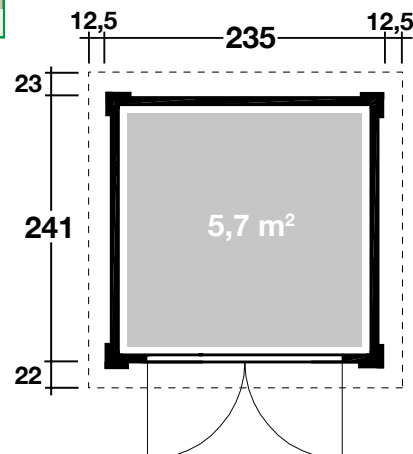

Mehr Produkte finden Sie
in unserem Katalog!

Art. 860 010 (Natur) / 860 020 (Anthrazit)

Pulti Softline 2424

in naturbelassen oder anthrazit (außen)

28 mm / 235x241 cm / 5,7 m²

5 JAHRE
GARANTIE

Natur

Pulti Softline 2424 in Anthrazit

DIMENSIONEN

	Bohlenstärke	28 mm
	Innenmaß	229x235 cm
	Sockelmaß	235x241 cm
	Gesamtmaß	260x286 cm
	Grundfläche	5,7 m²
	Rauminhalt	11,4 m³
	Seitenwandhöhe vorne/hinten	213/191 cm
	Dachüberstand vorne/seitlich/hinten	22/12,5/23 cm

DACH

	Dachneigung	6°
	Dachfläche	7,2 m²
	Dachbretter inkl. Dachpappe	18,5 mm

TÜR / FENSTER

	Leimholz-Doppeltür Echtglas	136x183 cm

FUSSBODEN

	Fußbodenbretter	18,5 mm

VERPACKUNG

	Paketabmessung	293x120x54 cm
	Paketgewicht	442 kg

ZUBEHÖR (zzgl.)

	2 Rollen Dichtungsbahnen Kunststoff 401A anthrazit Alu bis 300 cm mit 1 Fallrohr

Infos & Grundriss

Weitere Informationen finden Sie unter: www.finnhaus.de oder im aktuellen Katalog.
Technische Änderungen, Druckfehler und Irrtümer vorbehalten.