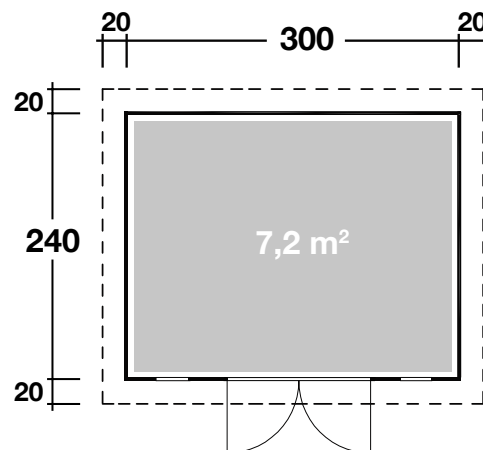

Mehr Produkte finden Sie
in unserem Katalog!

Art. 228 220

Pulti moderna B

Im Steck-Schraubsystem

28 mm / 300x240 cm / 7,2 m²

5 JAHRE
GARANTIE

DIMENSIONEN

	Bohlenstärke	28 mm
	Innenmaß	294x234 cm
	Sockelmaß	300x240 cm
	Gesamtmaß	340x280 cm
	Grundfläche	7,2 m²
	Rauminhalt	14,9 m³
	Seitenwandhöhe vorne hinten	226 cm 205 cm
	Dachüberstand uml.	20 cm

DACH

	Dachneigung	3°
	Dachfläche	9,5 m²
	Dachbretter inkl. Dachpappe	18 mm

TÜR/ FENSTER

	Doppeltür (Normalgölas)	134x187 cm
	Einzelfenster (2 Stück, Normalglas, feststehend)	32x106 cm

FUSSBODEN

	Fußbodenbretter	18 mm

VERPACKUNG

	Paketabmessung	3450x120x55 cm
	Paketgewicht	600 kg

ZUBEHÖR (zzgl.)

	3 Rollen Dichtungsbahn Dachrinne Kunststoff 201Ax braun Kunststoff 402Ax anthrazit Alu bis 400 cm mit 1 Fallrohr

Grundriss

Weitere Informationen finden Sie unter: www.finnhaus.de oder im aktuellen Katalog.
Technische Änderungen, Druckfehler und Irrtümer vorbehalten.